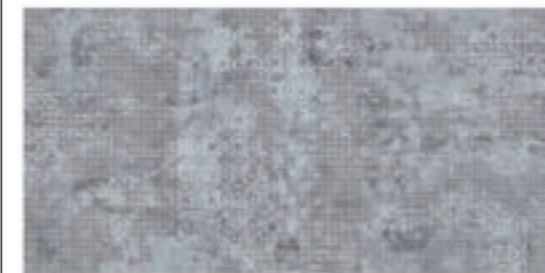

Mosaico (5-5)

29,75 • 29,75 • 1
659 Kč/ks
25,35 €/m²

sokl 7,3 • 59,55 • 1

543 Kč/ks
20,88 €/ks

7,3 • 99,5 • 1

725 Kč/ks
27,88 €/ks