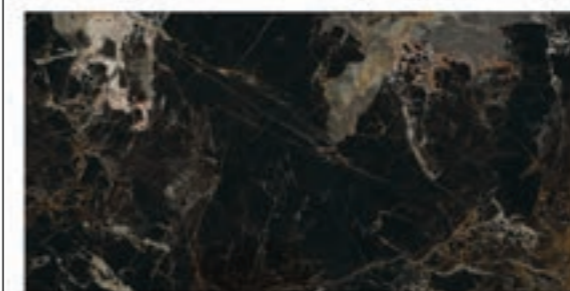

Caronte 60 • 120 • 1

1.979 Kč/m²
76,12 €/m²
1,44 m²/2 ks