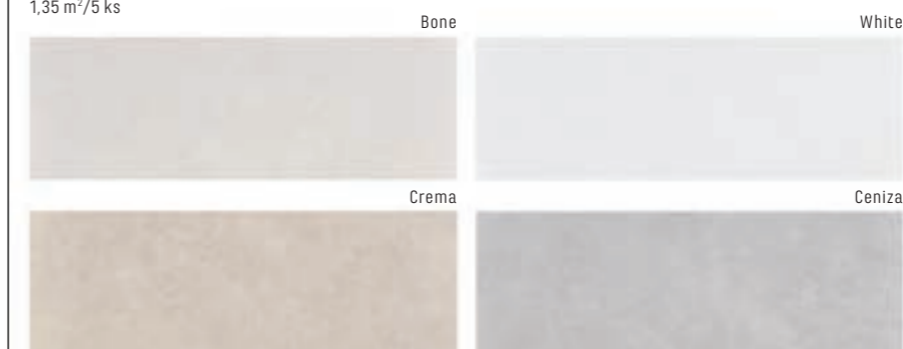

Tanum 30 • 90 • 0,9

1.089 Kč/m²
41,88 €/m²
1,35 m²/5 ks