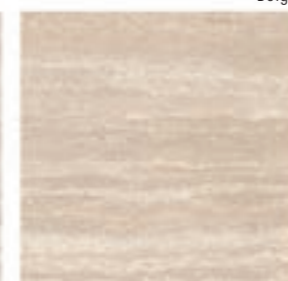

Blanco

Beige

Noce

Cross Struttura 3D
60 - 120 - 0,9
1.999 Kč/m²
76,89 €/m²
1,44 m²/2 ks

Blanco

Beige

Noce

Titanio