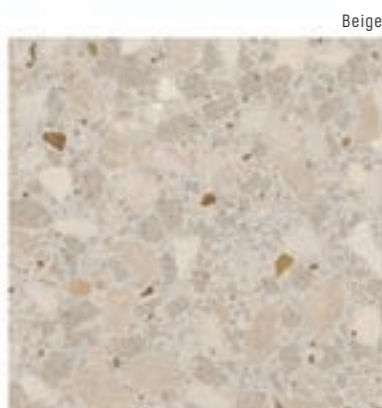

1.799 Kč/m²
69,19 €/m²
1,28 m²/2 ks

Mónaco-Anti (protiskluz R10) 80 - 80 - 1

1.799 Kč/m²
69,19 €/m²
1,28 m²/2 ks

Mónaco Pulido (lesk) 79,3 - 79,3 - 1

2.089 Kč/m²
80,35 €/m²
1,26 m²/2 ks

Gris

Beige

Rojizo