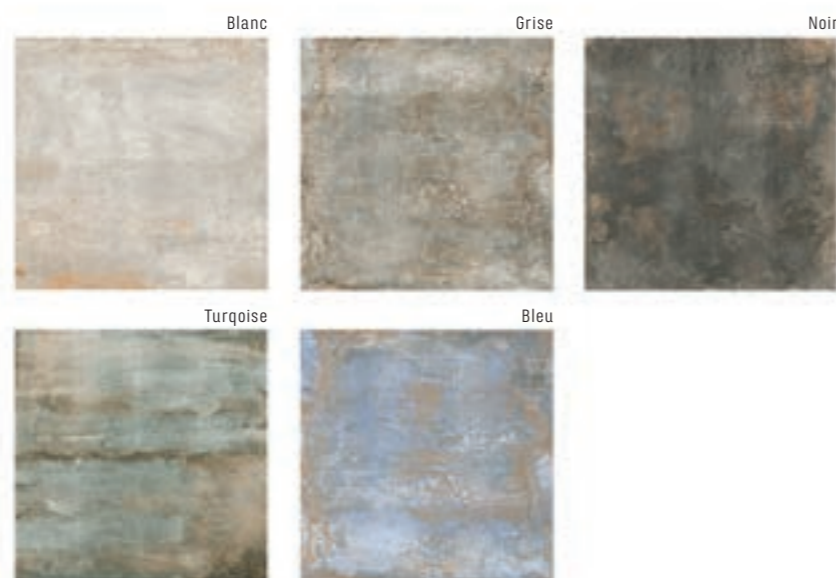

120 • 120 • 1

1.699 Kč/m²
65,35 €/m²
1,44 m²/1 ks