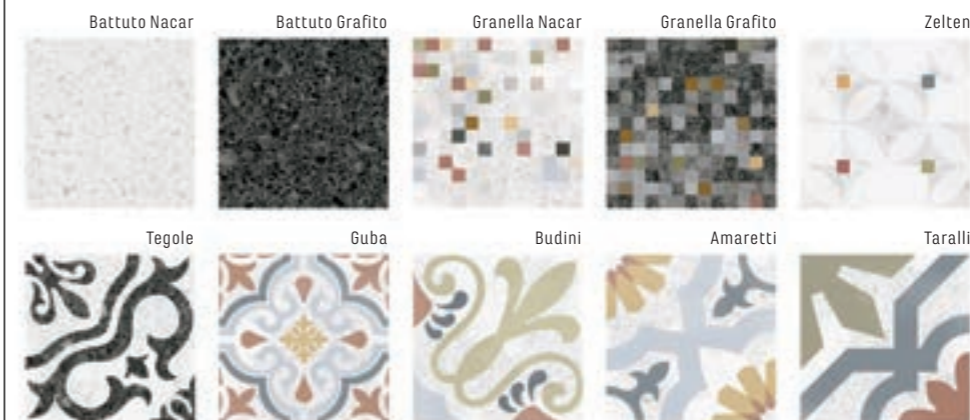

Stracciatella 20 - 20 - 0,8

1.299 Kč/m²
49,96 €/m²
1 m²/25 ks