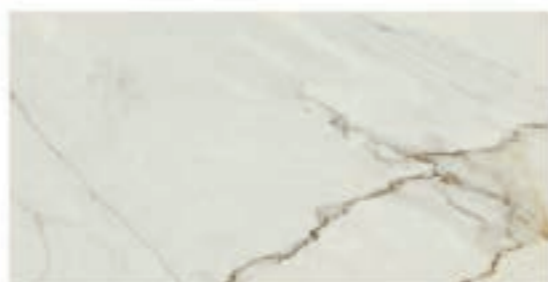

Malaga

Bohemian

dlažba / obklad
lesk / mat, rektifikovaný,
mrazuvzdorný

obklad / dlažba: Bohemian Pulido Slim

S4

Dlažba a obklad imitace mramoru s velmi věrným a luxusním dezénem, k dispozici v matném i lesklém provedení povrchu. Rozměr 60 - 120 cm odpovídá trendu doby a je velmi žádaný.

Bohemian Pulido Slim 60 - 120 - 0,6 (lesk)

1.499 Kč/m²
57,65 €/m²
1,44 m²/2 ks

Bohemian Natural Slim 60 - 120 - 0,6 (mat)

1.299 Kč/m²
49,96 €/m²
1,44 m²/2 ks

sokl 10 - 60 lesk i mat

299 Kč/ks
11,50 €/ks

Selene