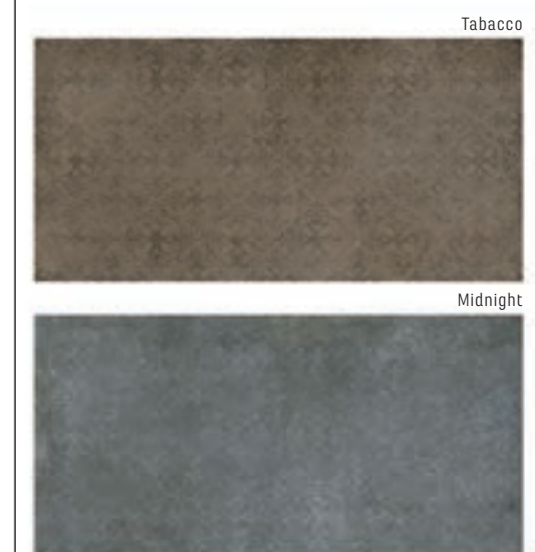

Arabesque 60 • 120 • 1
1.599 Kč/m²
61,50 €/m²
1,44 m²/2 ks