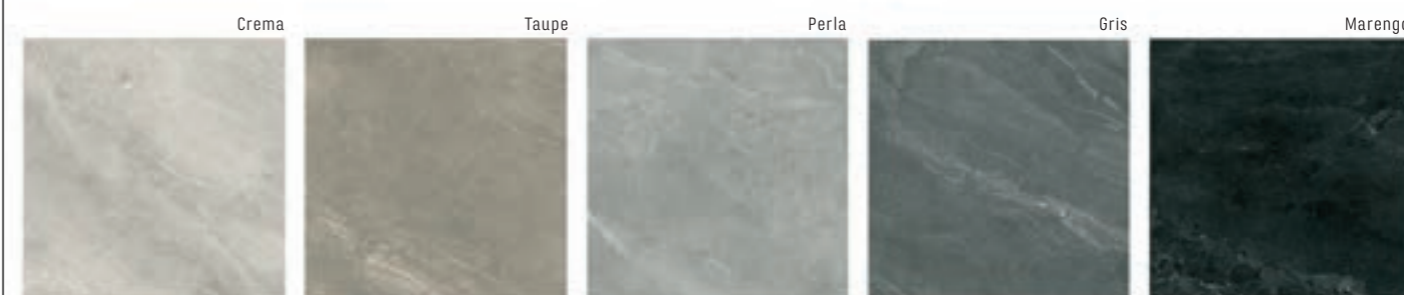

Gravity

dlažba / obklad
matný, rektifikovaný

S3

Tato dlažba a obklad v metalickém stylu je vhodná jako obklady do koupelny a dlažba do koupelny. Skvělé dekorace s reliéfním povrchem, nabízí se i oblíbený rozměr obkladu 30 × 90 cm.

Gravity 30 × 90 × 0,9

1.129 Kč/m²
43,42 €/m²
1,35 m²/5 ks

60 × 60 × 0,9

936 Kč/m²
36,00 €/m²
1,08 m²/3 ks

Gravity Lancer 30 × 90 × 0,9

1.229 Kč/m²
47,27 €/m²
1,08 m²/4 ks
(v balení mix 3 dekorů)

Ecchio

dlažba
matná, rektifikovaná,
mrazuvzdorná

S3

Dlažba imitace kamene s matným povrchem a nabídkou široké škály rozměrů od klasiky 60 × 60 cm až po velkoformát 120 × 120 cm. Vše za velmi příznivou cenu.

Ecchio 60 × 120 × 1

1.299 Kč/m²
49,96 €/m²
1,44 m²/2 ks

120 × 120 × 1,1

1.699 Kč/m²
65,35 €/m²
1,44 m²/1 ks

60 × 60 × 1

1.099 Kč/m²
42,27 €/m²
1,44 m²/4 ks

90 × 90 × 1

1.429 Kč/m²
54,96 €/m²
1,62 m²/2 ks

sokl 9 × 60 × 1

239 Kč/ks
9,19 €/ks