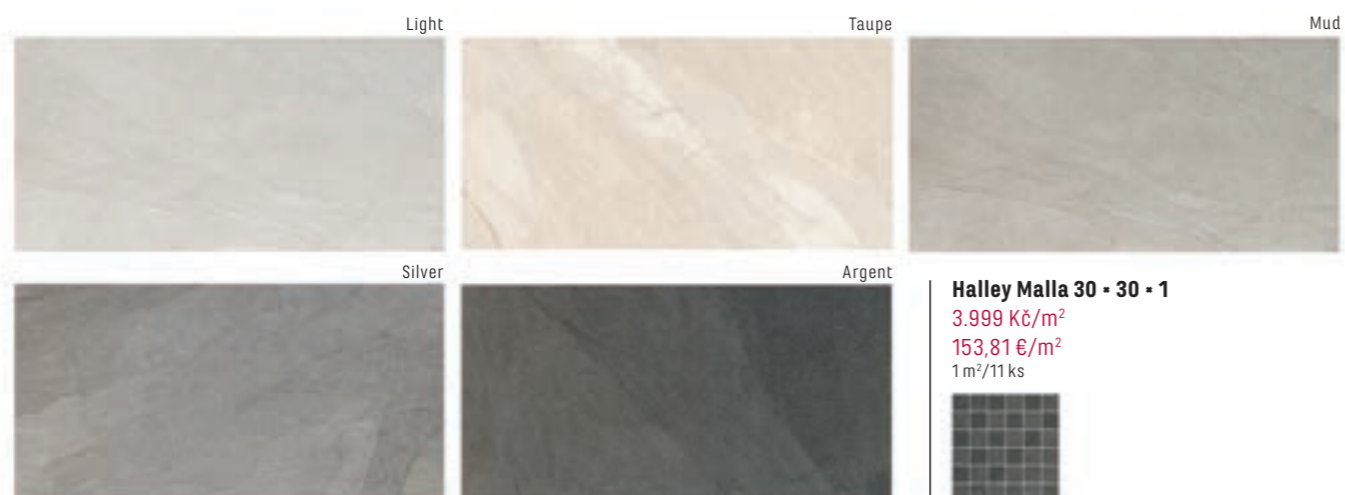

1.799 Kč/m²
69,19 €/m²
1,44 m²/1 ks

Halley Malla 30 • 30 • 1

3.999 Kč/m²
153,81 €/m²
1 m²/11 ks

Evolution

dlažba
matná, protiskluzná,
mrazuvzdorná

S3

dlažba: White Stone

Venkovní dlažba ve stylu imitace kamene, věrná kopie přírodního vzoru. Nabízí se schodový program a další speciální prvky. Dlažba k bazénu a kolem bazénu, bazénové lemovky. Vše v protiskluzu pro bosou nohu.