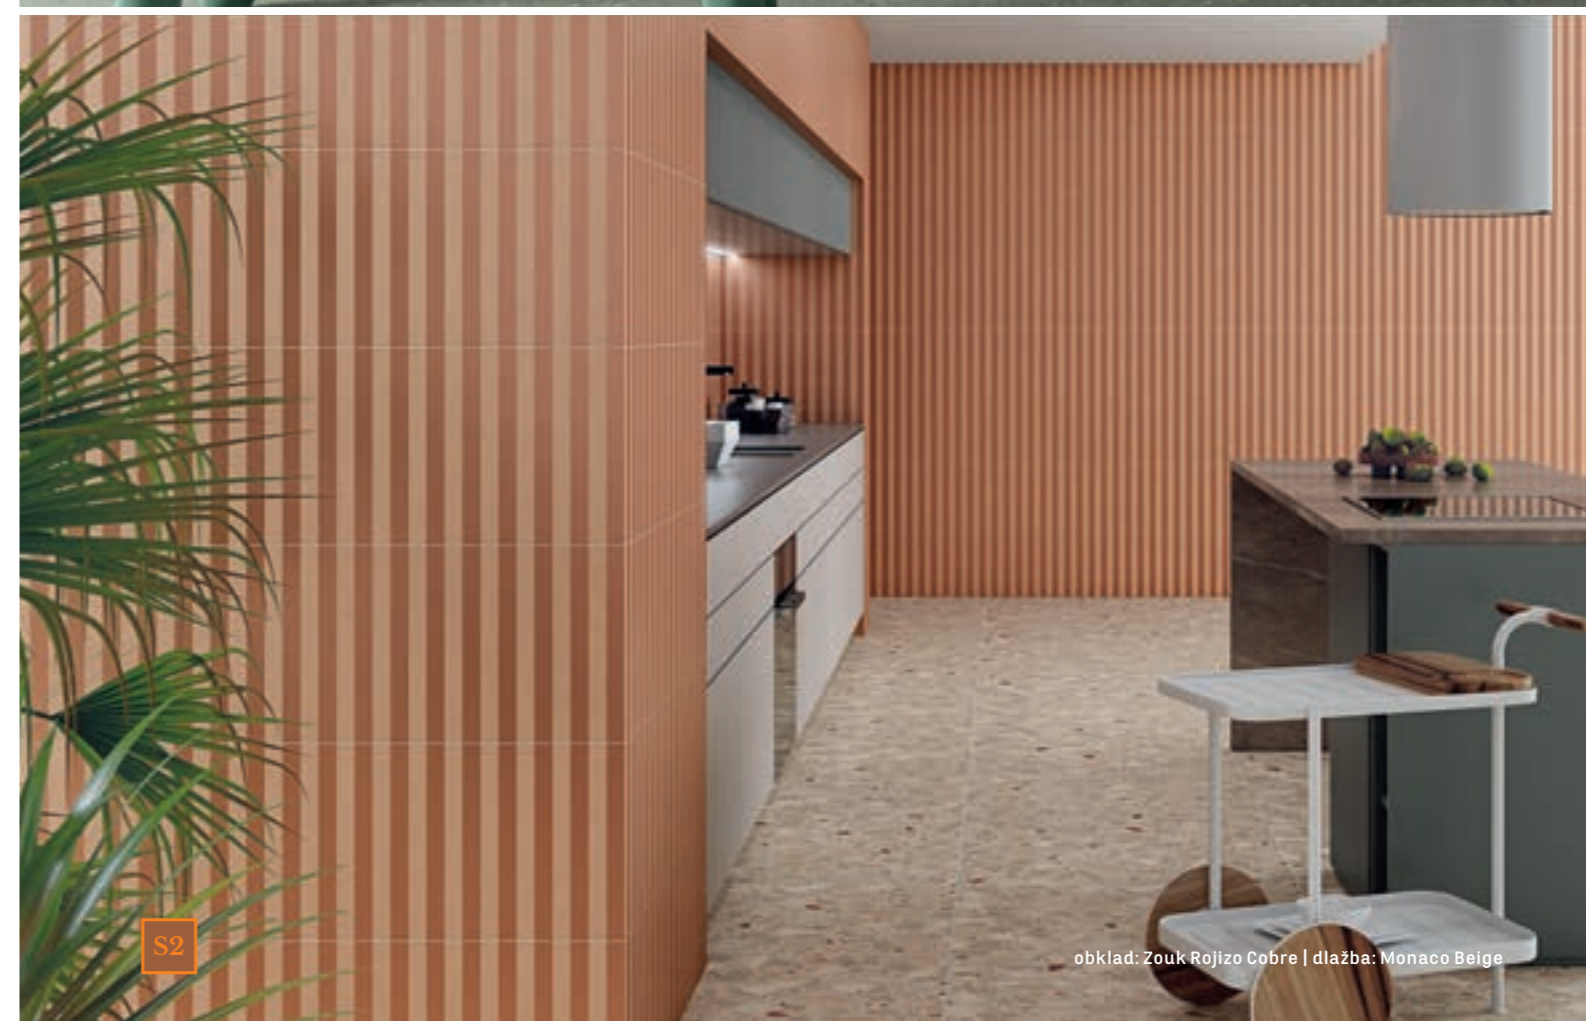

obklad: Zouk Rojizo Cobre | dlažba: Monaco Beige