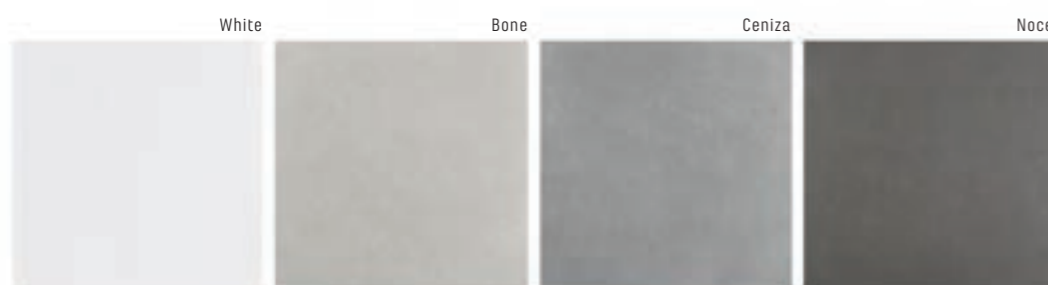

Tanum / Musson

dlažba / obklad
matný, rektifikovaný,
mrazuvzdorný,
probarvený stěp

dekor: Torp Gris | dlažba: Tanum Ceniza

S3

Tanum 30x90

obklad
matný, rektifikovaný

obklad: Tanum Crema | dekor: Thule Crema, Tanum Decor Warm | dlažba: Mimesis Ambre

S3

Tanum 30 • 60 • 1

999 Kč/m²
38,42 €/m²
1,08 m²/6 ks

Musson 30 • 60 • 1

protiskluz
999 Kč/m²
38,42 €/m²
1,08 m²/6 ks
(mimo White, Black)

Tanum 60 • 60 • 1

999 Kč/m²
38,42 €/m²
1,08 m²/3 ks

Musson 60 • 60 • 1

protiskluz
999 Kč/m²
38,42 €/m²
1,08 m²/3 ks
(mimo White, Black)

Tanum 120 • 60 • 1

1.198 Kč/m²
46,081 €/m²
1,44 m²/2 ks
(mimo White, Black)

Tanum 75 • 75 • 1

1.149 Kč/m²
44,19 €/m²
1,125 m²/2 ks
(mimo White, Black)

Tanum sokl 9 • 60

289 Kč/ks
11,11 €/ks

Dlažba imitace betonu s nejširším využitím, dlažba do koupelny, dlažba pro interiéry, venkovní dlažby. K dispozici je v sedmi odstínech a velké škále rozměrů. Dlažba je rektifikovaná, matná, mrazuvzdorná, probarvený stěp. Nabízí se i protiskluzná varianta – Musson.

Velkoformátový obklad do koupelny, matný, rektifikovaný, k dispozici jsou dekorace ve stylu patchwork nebo s reliéfním povrchem. Zcela univerzální použití – obklady do kuchyně, dekorace stěn. Kombinace s dlažbami Tanum.