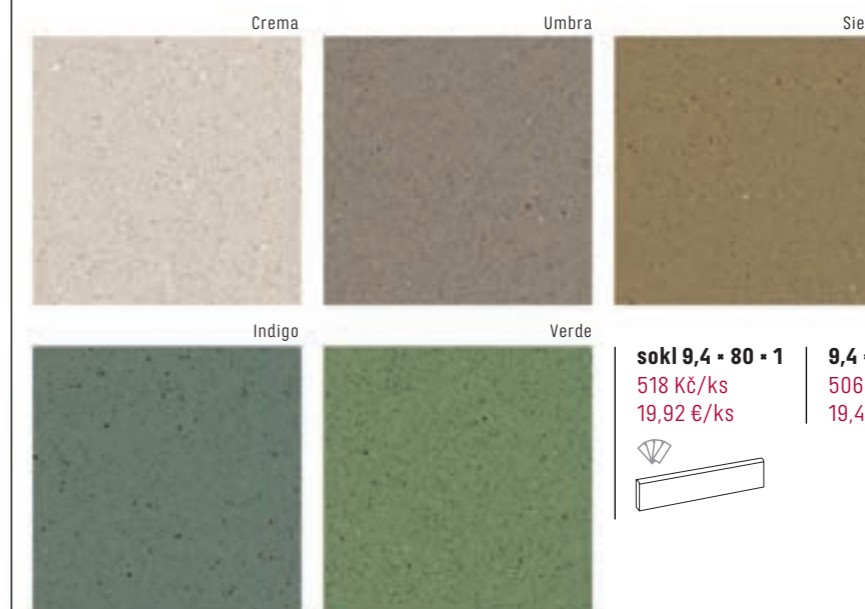

Mosaico Micra
30 - 30 - 1
1.038 Kč/ks
39,92 €/ks

Hexágono Micra
51,9 - 59,9 - 0,9
3.870 Kč/m²
148,85 €/m²
0,93 m²/4 ks

Micra je dlažba v decentním stylu terrazzo v sedmi barevných provedeních a široké nabídce formátů. U barev Blanco a Grafito je k dispozici i v provedení lesk. Může být kombinována se mi Zepto a Micro 20 nebo samostatně s nejširším využitím v interiéru.

Micra 80 - 80 - 1
1.699 Kč/m²
65,35 €/m²
1,28 m²/2 ks

59,3 - 59,3 - 0,9
1.599 Kč/m²
61,50 €/m²
1,406 m²/4 ks

60 - 60 - 0,9 (nerektifikované)
1.428 Kč/m²
54,92 €/m²
1,44 m²/4 ks