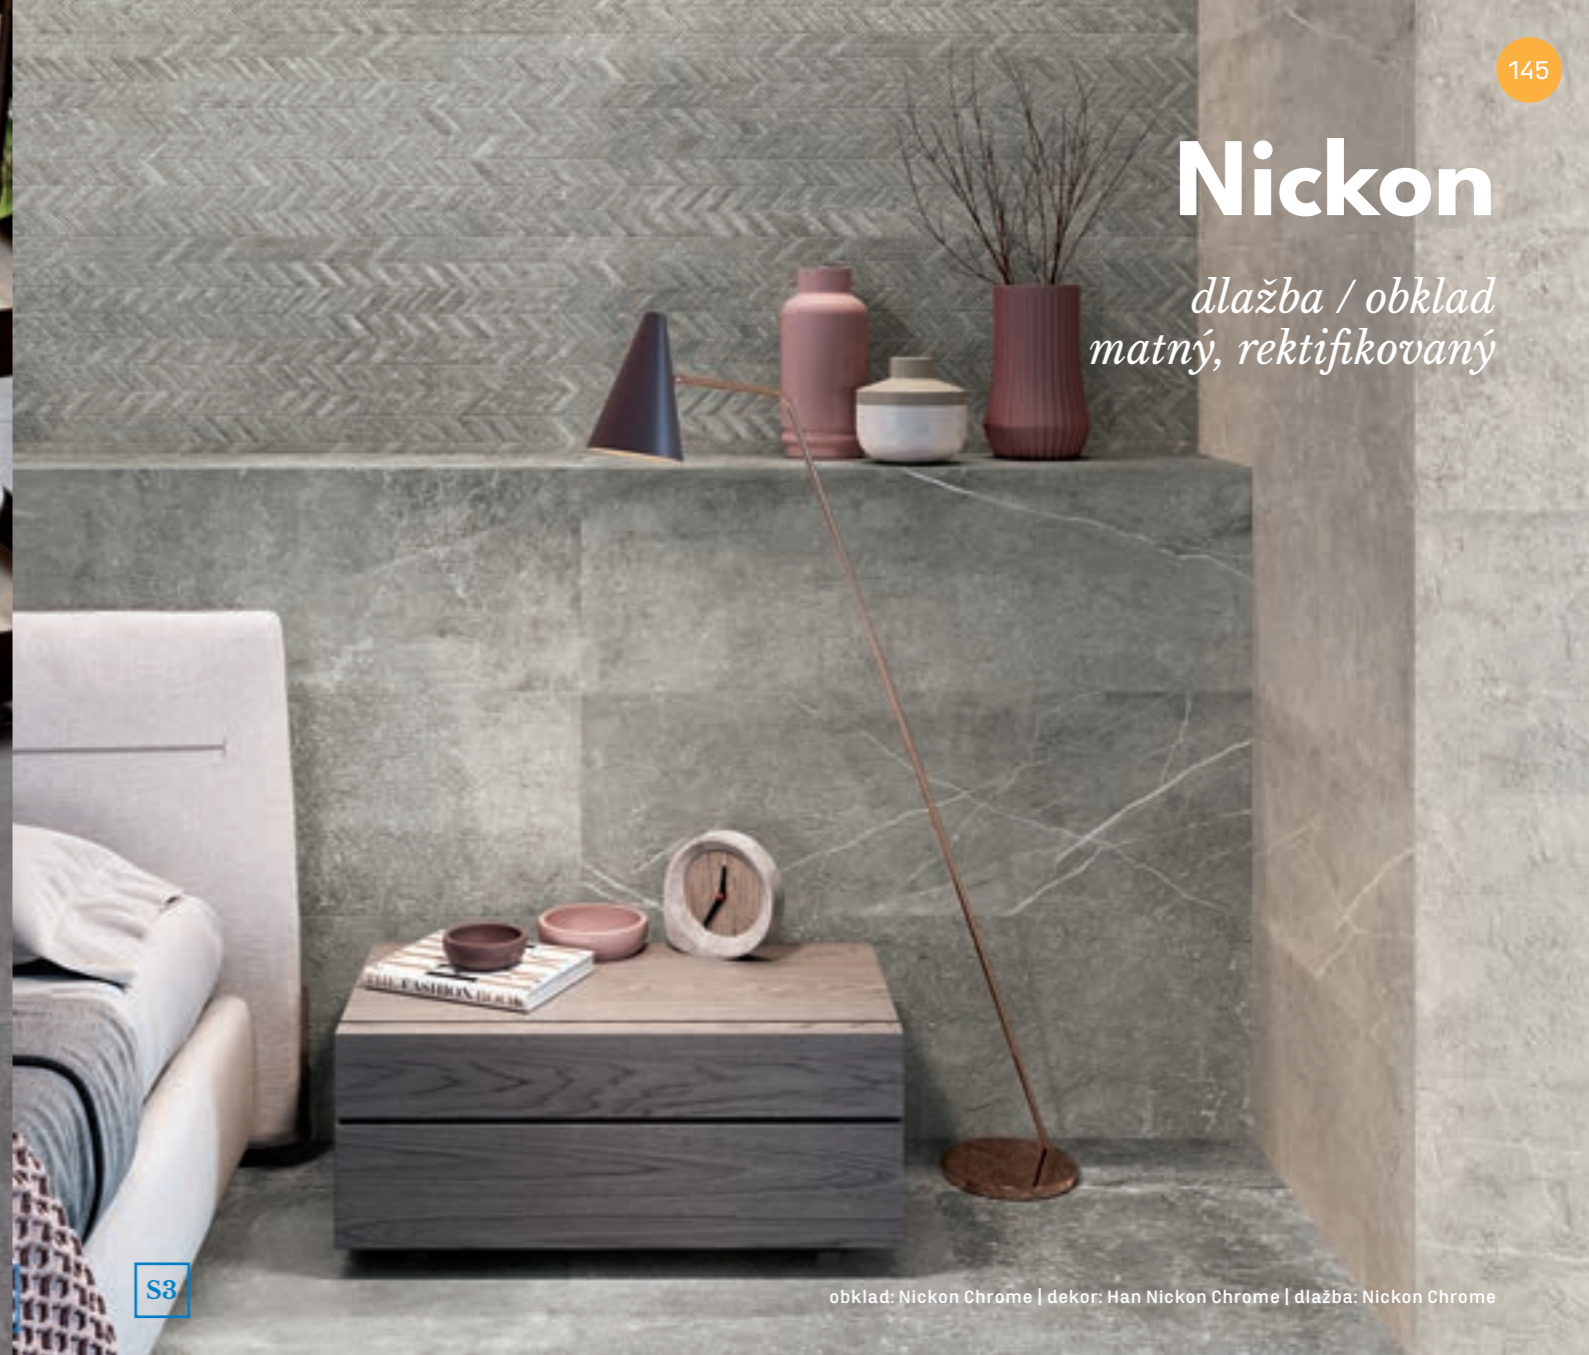

Nickon

dlažba / obklad
matný, rektifikovaný

S3

obklad: Nickon Chrome | dekor: Han Nickon Chrome | dlažba: Nickon Chrome

Velkoformátová dlažba a velkoformátový obklad imitace kamene. Obklady do koupelny a dlažba do interiéru v imitaci kamene.

K dispozici jsou moderně laděné dekorace.

Nickon 40 • 120 • 1

1.199 Kč/m²
46,12 €/m²
1,44 m²/3 ks

60 • 120 • 0,9

1.299 Kč/m²
49,96 €/m²
1,44 m²/2 ks

60 • 60 • 0,9

1.099 Kč/m²
42,27 €/m²
1,08 m²/3 ks

Bone

Taupe

Steel

Chrome

Han Nickon 40 • 120 • 1

1.299 Kč/m²
49,96 €/m²
1,44 m²/3 ks

sokl Nickon 10 • 60

299 Kč/ks
11,50 €/ks
20 ks/bal.