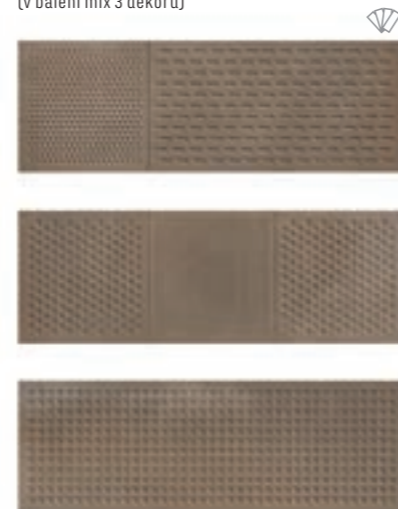

Gravity Lancer 30 × 90 × 0,9

1.229 Kč/m²
47,27 €/m²
1,08 m²/4 ks
(v balení mix 3 dekorů)