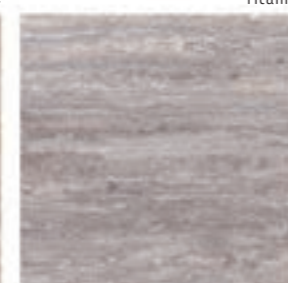

Blanco

Beige

Noce

Cross Struttura 3D
60 - 120 - 0,9
1.999 Kč/m²
76,89 €/m²
1,44 m²/2 ks

Blanco

Beige

Noce

Titanio