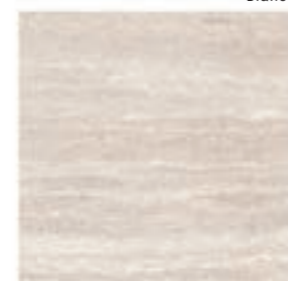

Blanco

Beige

Noce

Cross Struttura 3D
60 - 120 - 0,9
1.999 Kč/m²
76,89 €/m²
1,44 m²/2 ks

Blanco

Beige

Noce

Titanio