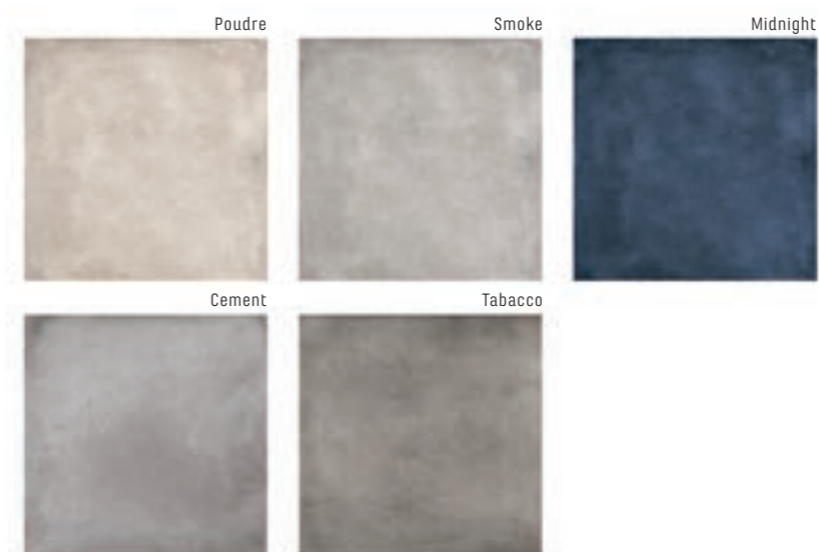

Materica

obklad (SLIM)
matný, rektifikovaný

S3

Obklad ve stylu imitace cementu v trendovém rozměru 40 x 120 cm za skutečně velmi příznivou cenu s možností kombinace s reliéfním dekorem Raw.

Materica
40 • 120 • 0,7
1.198 Kč/m²
46,08 €/m²
2,4 m²/5 ks

Materica Raw
40 • 120 • 0,8
1.416 Kč/m²
54,46 €/m²
1,92 m²/4 ks

Všechny ceny včetně DPH. Změna cen a chyby v tisku vyhrazeny.

Xo

dlažba / obklad
matný,
rektifikovaný

S3

Dlažba imitace cementu v moderním stylu. Do kombinace nabízí výrazné a velmi hezké dekorace. Skvěle vynikne v koupelně i v kuchyni.

Xo 60 • 60 • 1 1.299 Kč/m² 49,96 €/m² 1,44 m²/4 ks	60 • 120 • 1 1.499 Kč/m² 57,65 €/m² 1,44 m²/2 ks	30 • 60 • 1 1.299 Kč/m² 49,96 €/m² 1,44 m²/8 ks

Arabesque 60 • 120 • 1
1.599 Kč/m²
61,50 €/m²
1,44 m²/2 ks

Všechny ceny včetně DPH. Změna cen a chyby v tisku vyhrazeny.