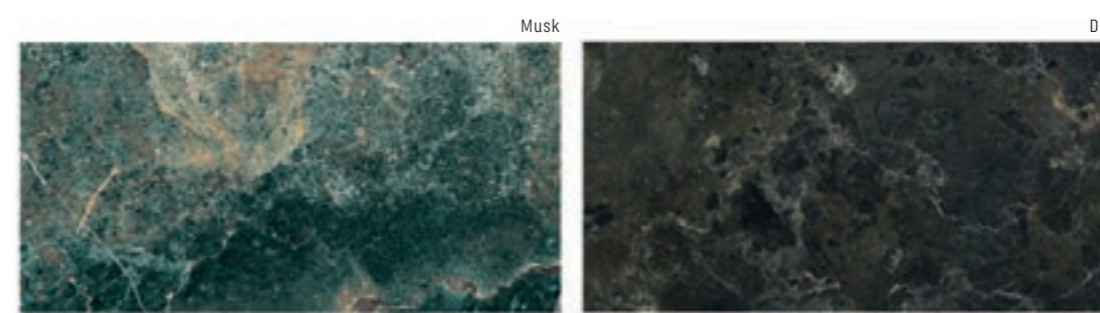

Icaro

*dlažba / obklad
lesklý, rektifikovaný,
mrazuvzdorný*

S4

Designová dlažba imitace mramoru s lesklým povrchem, velmi výrazným moderním dekorem a ve všech v současné době oblíbených rozměrech pro řešení celého interiéru.

Icaro 60 • 120 • 1	120 • 120 • 1	120 • 260 • 0,7
1.693 Kč/m²	1.999 Kč/m²	2.999 Kč/m²
65,11 €/m²	76,88 €/m²	115,35 €/m²
1,44 m²/2 ks	1,44 m²/1 ks	3,12 m²/1 ks

Musk

Dark