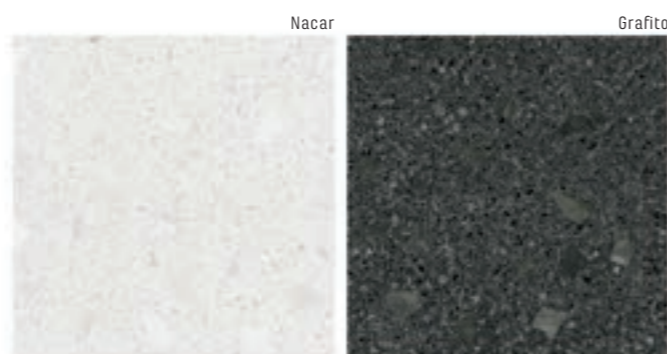

60 - 60 - 1
nerektifikovaná
1.299 Kč/m²
49,96 €/m²
1,44 m²/4 ks

79,3 - 79,3 - 1
lesklá
1.999 Kč/m²
76,78 €/m²
1,258 m²/2 ks

Stracciatella 20 - 20 - 0,8

1.299 Kč/m²
49,96 €/m²
1 m²/25 ks

Moon

*dlažba / obklad
matný, rektifikovaný,
mrazuvzdorný*