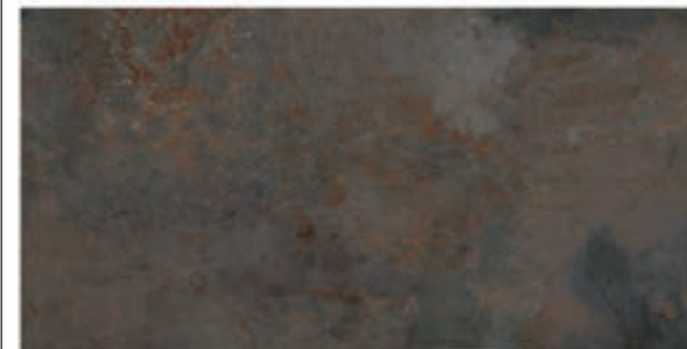

Diurne Oxide

dlažba / obklad
matný

Luxusní koupelnový obklad 120 • 60 cm v kombinaci se strukturovanými a metalickými dekory 20 • 20 cm a dlažba do celého interiéru, designová pecka s mnoha specifiky: např. umyvadlo ve stejném dezénu nebo mozaiky.

Diurne Oxide
20 • 20 • 0,8
1.572 Kč/m²
60,46 €/m²
0,56 m²/14 ks

Diurne Oxide Plate 20 • 20 • 0,8
1.869 Kč/m²
71,88 €/m²
0,48 m²/12 ks

v balení náhodná sestava mnoha motivů

Diurne Oxide Ethnic 20 • 20 • 0,8
1.869 Kč/m²
71,88 €/m²
0,56 m²/14 ks

v balení náhodná sestava mnoha motivů

Diurne Oxide 60 • 120 • 1 rektifikovaná
1.799 Kč/m²
69,19 €/m²
1,44 m²/2 ks

Lavabo Diurne Oxide (keramika)
59 • 42 • 14
33.759 Kč/ks
1298,42 €/ks

sokl Diurne Oxide Rec. 9,5 • 60

241 Kč/ks
9,27 €/ks

Všechny ceny včetně DPH. Změna cen a chyby v tisku vyhrazeny.