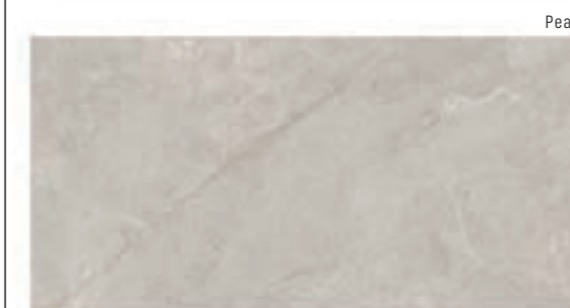

120 • 120 • 1

1.693 Kč/m²
65,12 €/m²
1,44 m²/1 ks

Pearl