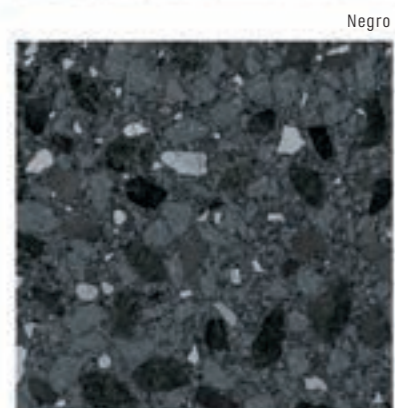

1.799 Kč/m²
69,19 €/m²
1,28 m²/2 ks

Mónaco-Anti (protiskluz R10) 80 - 80 - 1

1.799 Kč/m²
69,19 €/m²
1,28 m²/2 ks

Mónaco Pulido (lesk) 79,3 - 79,3 - 1

2.089 Kč/m²
80,35 €/m²
1,26 m²/2 ks

Gris

Beige

Rojizo