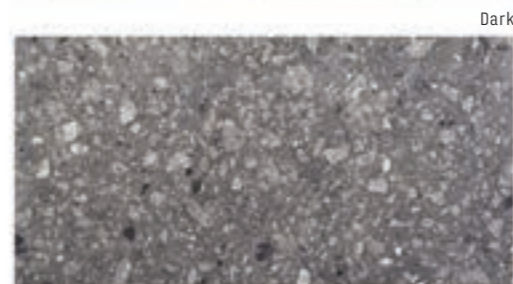

Moon

*dlažba / obklad
matný, rektifikovaný,
mrazuvzdorný*

S3

Velkoformátová dlažba ve stylu terrazzo, matná, velká škála formátů, dlažba 20 mm pro pokládku do terčů / šterkového lože / trávy, mix barev – kamínků v každé dlaždici. Dlažba do koupelny, dlažba do kuchyně, obklady do koupelny a široké použití v exteriéru.

Moon 60 • 60 • 1

1.199 Kč/m²
46,12 €/m²
1,08 m²/3 ks

60 • 60 • 2

1.999 Kč/m²
76,88 €/m²
0,72 m²/2 ks

60 • 120 • 1

1.299 Kč/m²
49,96 €/m²
1,44 m²/2 ks

100 • 100 • 1,1

1.599 Kč/m²
61,50 €/m²
2 m²/2 ks

Regenstone

*dlažba / obklad
matný, rektifikovaný,
mrazuvzdorný*

S4

Velkoformátová dlažba imitace kamene za výbornou cenu! Vhodná i jako velkoformátový obklad do koupelny a dlažba do interiéru. Skvělý design, krásný vzor kamene.

Regenstone 60 • 120 • 1

1.209 Kč/m²
46,50 €/m²
1,44 m²/2 ks