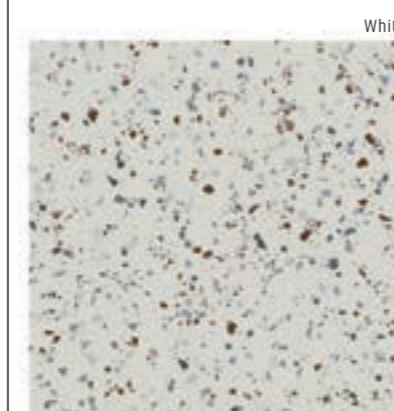

White

obklad / dlažba: Bierzo Perla

Dlažba a obklad imitace kamene a imitace stylu ceppo di gre, která využívá jedinečnou technologii 3D, díky níž má mírně reliéfní povrch – vystupující plochy jsou v povrchu lesk a prohlubeniny naopak v povrchu mat. Výsledkem je exkluzivní dlažba!