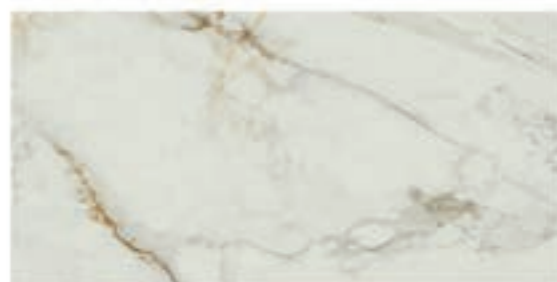

Bohemian Pulido Slim 60 - 120 - 0,6 (lesk)

1.499 Kč/m²
57,65 €/m²
1,44 m²/2 ks