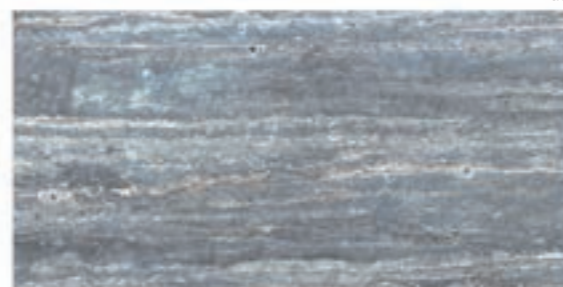

Designová imitace travertinu, která nemá chybu! Obklad je hladký, dlažba na dotek mírně reliéfní. Luxusní dlažba pro řešení koupelny a dlažby v interiéru i v exteriéru. K dispozici i velkoformáty (slab).

**obklad Travertino
(hladký povrch)**
44,63 - 119,3 - 0,7
2.299 Kč/m²
88,42 €/m²
2,13 m²/4 ks

dlažba Travertino (mírně reliéfní povrch)
59,55 - 119,3 - 0,7
2.969 Kč/m²
114,19 €/m²
1,421 m²/2 ks

59,55 - 59,55 - 0,7
2.529 Kč/m²
97,27 €/m²
1,773 m²/5 ks

Travertino Solid
49,75 - 99,55 - 2
3.079 Kč/m²
118,42 €/m²
0,5 m²/1 ks
(pouze Navona a Titanium)

Travertino
119,3 - 300 - 0,6
4.179 Kč/m²
160,73 €/m²
3,58 m²/1 ks
(pouze Navona
a Titanium)

Travertino
119,3 - 119,3 - 0,6
4.179 Kč/m²
160,73 €/m²
1,42 m²/1 ks
(pouze Navona
a Titanium)

Blue

Mosaico (5-5)
29,75 - 29,75 - 0,7
659 Kč/ks
25,35 €/ks

sokl
7,5 - 59,55 - 0,7
494 Kč/ks
19,00 €/ks

Travertino

*dlažba / obklad
matný, rektifikovaný,
mrazuvzdorný,
protiskluz R10*