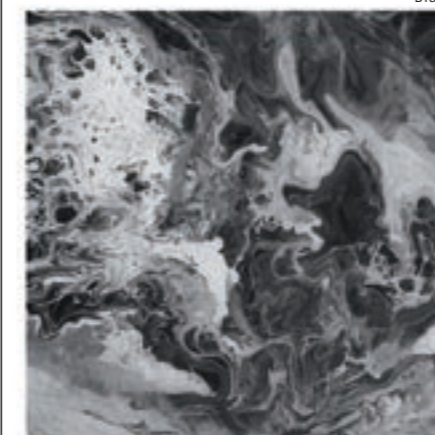

S4

Tato velkoformátová dlažba a obklad exkluzivního charakteru a dezénu je garantem dekorace stěn a podlah způsobem zcela neopakovatelným a současně nepřekonatelným.

Fluid Pulido (lesk)
59,5 • 59,5 • 0,74
2.999 Kč/m²
115,35 €/m²
1,77 m²/5 ks

89,46 • 89,46 • 0,74
4.234 Kč/m²
162,85 €/m²
1,6 m²/2 ks

119,3 • 119,3 • 0,65
4.999 Kč/m²
192,27 €/m²
1,42 m²/1 ks

119,3 • 260 • 0,65
4.999 Kč/m²
192,27 €/m²
3,1 m²/1 ks

Fluid Natural (mat)
89,46 • 89,46 • 0,74
3.629 Kč/m²
139,57 €/m²
1,6 m²/2 ks

Black