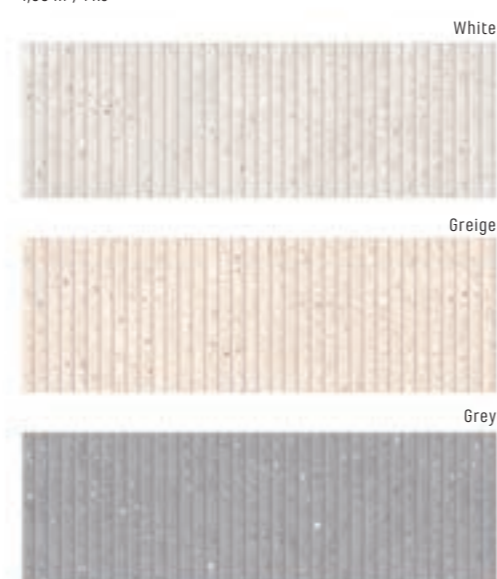

Balea 30 - 90 - 1

1.299 Kč/m²
49,96 €/m²
1,08 m²/4 ks

White

Greige

Grey

Mediterranean 60 - 120 - 1

1.299 Kč/m²
49,96 €/m²
1,44 m²/2 ks

60 - 60 - 1

1.199 Kč/m²
46,12 €/m²
1,08 m²/3 ks

100 - 100 - 1

1.599 Kč/m²
61,50 €/m²
2 m²/2 ks