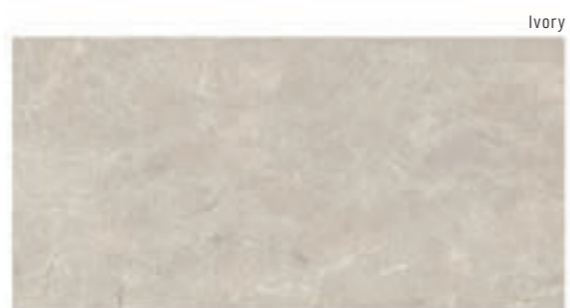

Ivory

Acadia 60 • 60 • 1

999 Kč/m²
38,43 €/m²
1,08 m²/3 ks

60 • 120 • 1

1.209 Kč/m²
46,50 €/m²
1,44 m²/2 ks