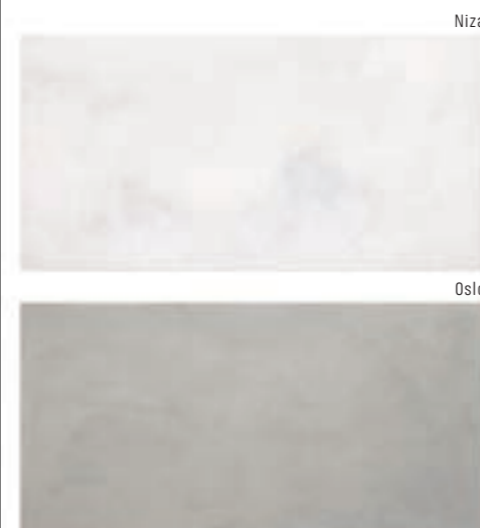

Peldaño Recto 62,5 - 31,7 - 4 1.399 Kč/ks 53,81 €/ks	Peldaño Recto 120 - 31,7 - 4 2.399 Kč/ks 92,27 €/ks

Cartabón Peldaño Recto Interior/Exterior 62,5 - 62,5 - 4 3.349 Kč/ks 128,81 €/ks

Všechny ceny včetně DPH. Změna cen a chyby v tisku vyhrazeny.