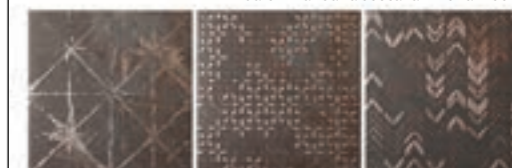

v balení náhodná sestava mnoha motivů

Diurne Oxide 60 • 120 • 1 rektifikovaná
1.799 Kč/m²
69,19 €/m²
1,44 m²/2 ks