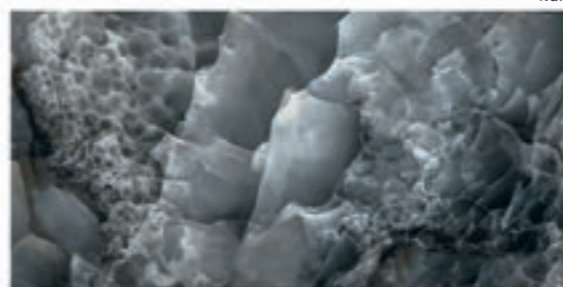

Saphire 60 • 120 • 1
1.693 Kč/m²65,12 €/m²1,44 m²/2 ks
120 • 120 • 1
1.999 Kč/m²76,88 €/m²1,44 m²/1 ks
120 • 260 • 0,7
2.999 Kč/m²115,35 €/m²3,12 m²/1 ks
sokl 10 • 60

329 Kč/ks

12,65 €/ks

3,12 m²/1 ks

Nacre

Nuit

Jade

obklad / dlažba: Icaro Blue

Icaro

*dlažba / obklad
lesklý, rektifikovaný,
mrazuvzdorný*

S4

obklad / dlažba: Icaro Musk

Designová dlažba imitace mramoru s lesklým povrchem, velmi výrazným moderním dekorem a ve všech v současné době oblíbených rozměrech pro řešení celého interiéru.