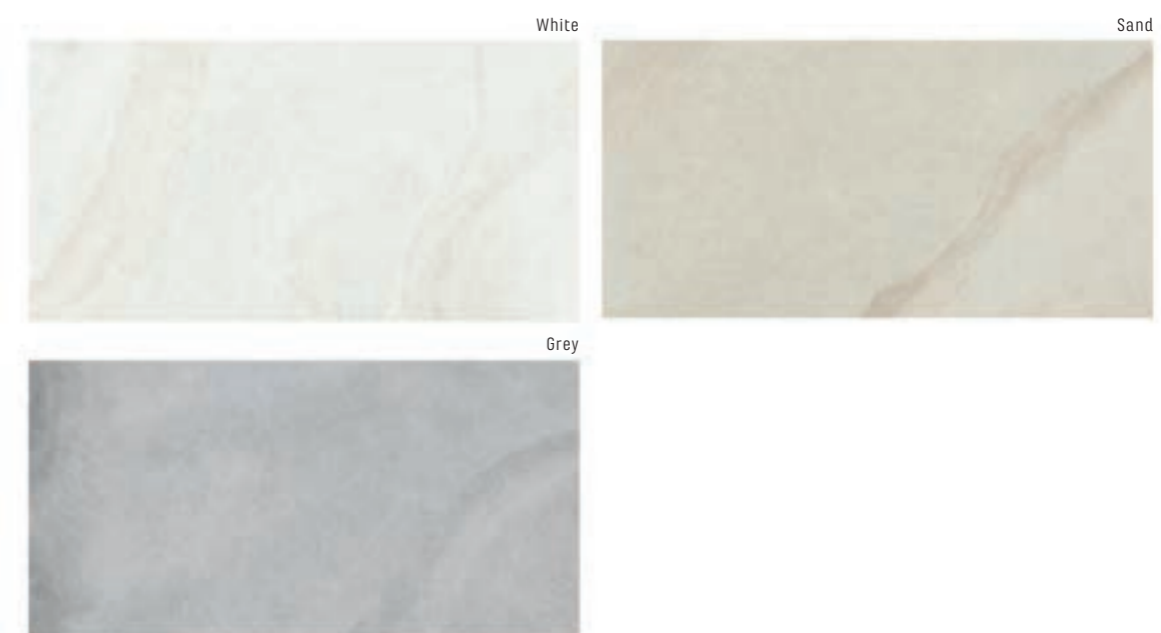

100 x 100 x 1

1.599 Kč/m²
61,50 €/m²
2 m²/2 ks