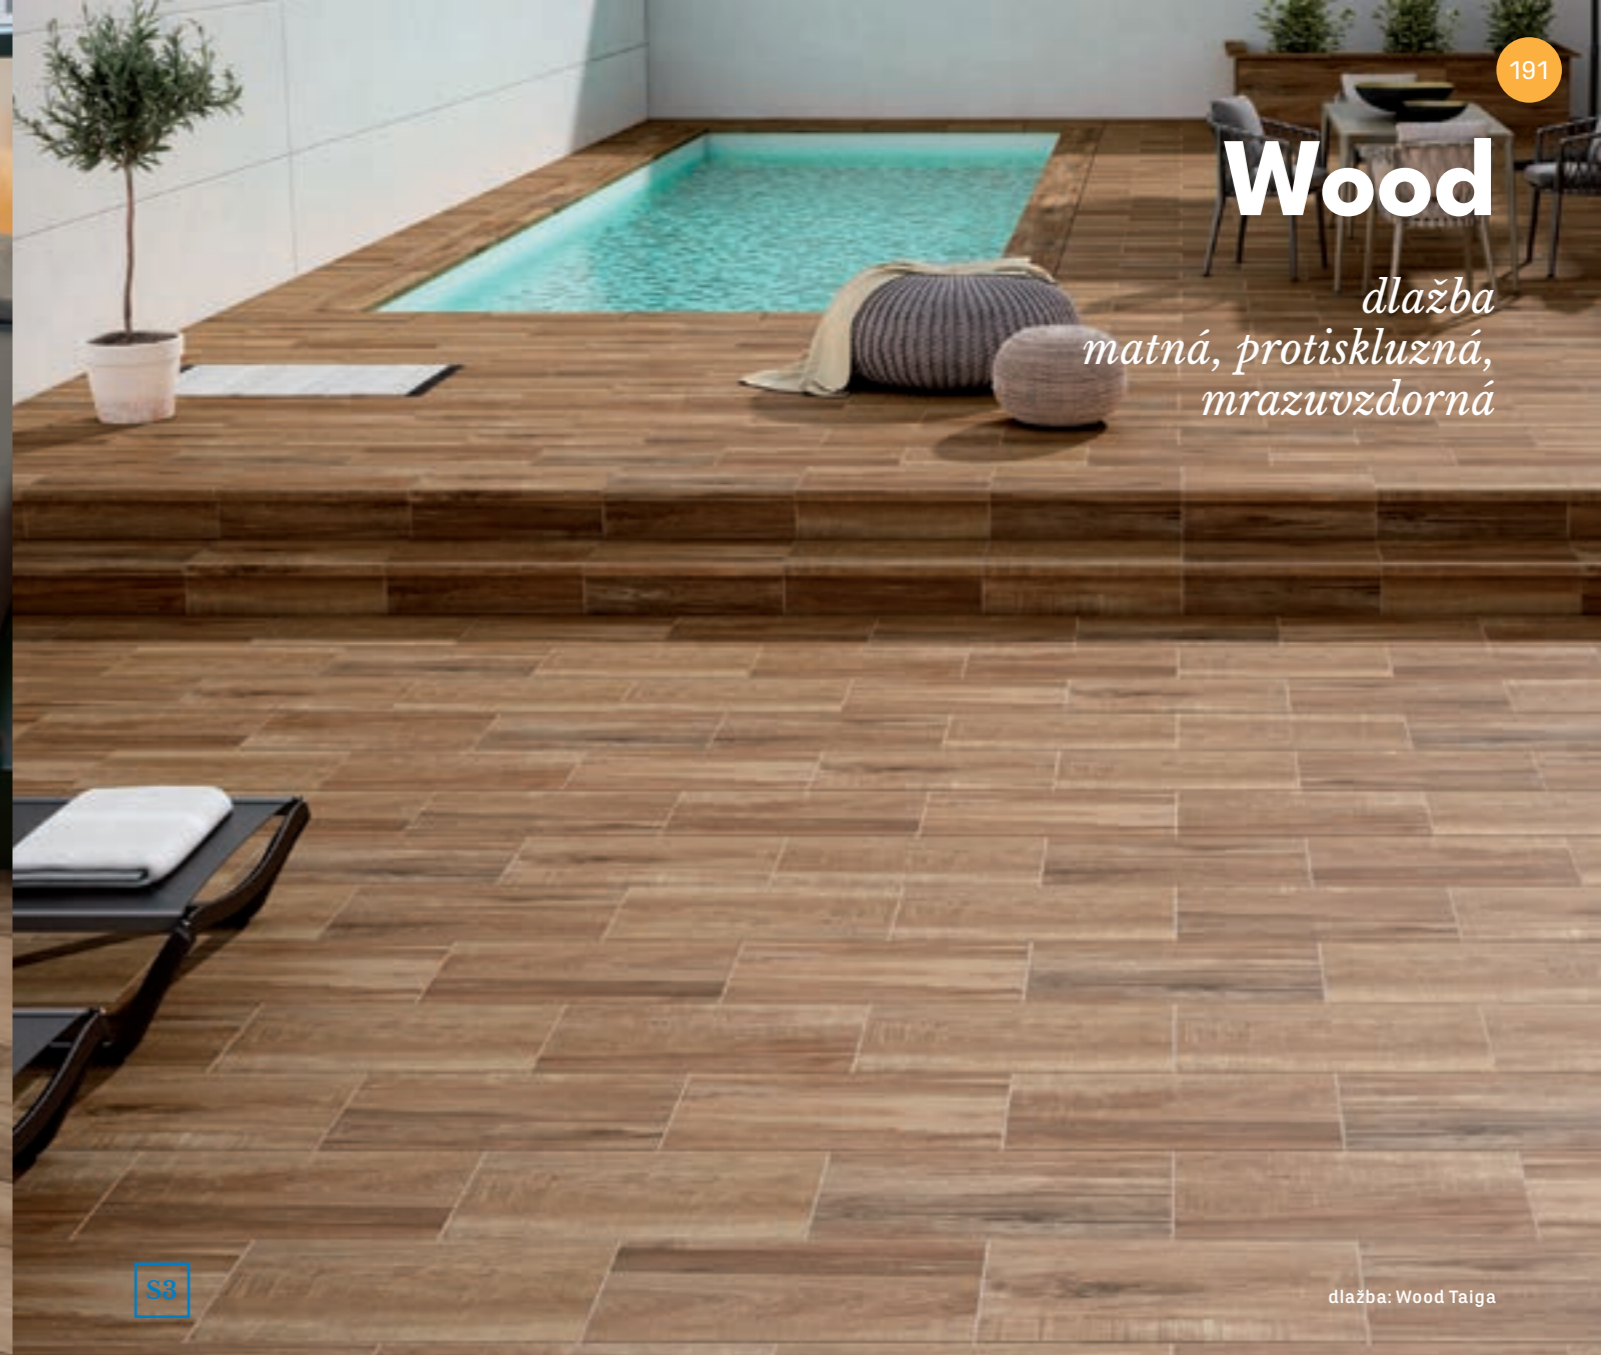

Wood

dlažba
matná, protiskluzná,
mrazuvzdorná

dlažba: Wood Taiga

S3

Tato dlažba imitace dřeva je určena zejména do exteriéru. Lze ji použít jako bazénové krajovky, jako dlažbu kolem bazénu nebo na terasu a schodiště.

Wood 62,5 • 31 • 1

1.449 Kč/m²
55,73 €/m²
1,16 m²/6 ks
(pouze Taiga)

Wood 120 • 20 • 1,1

1.599 Kč/m²
61,50 €/m²
0,96 m²/4 ks

Peldaño Recto

62,5 • 31,7 • 4
1.199 Kč/ks
46,12 €/ks

120 • 31,7 • 4

2.399 Kč/ks
90,27 €/ks

Tapa / rohový prvek

31,7 • 1 • 4
349 Kč/ks
13,42 €/ks

Zanquin levý / pravý

30,5 • 27 • 8,6
429 Kč/ks
16,50 €/ks

sokl 31 • 8,6 • 1,1

99 Kč/ks
3,81 €/ks
32 ks / bal.