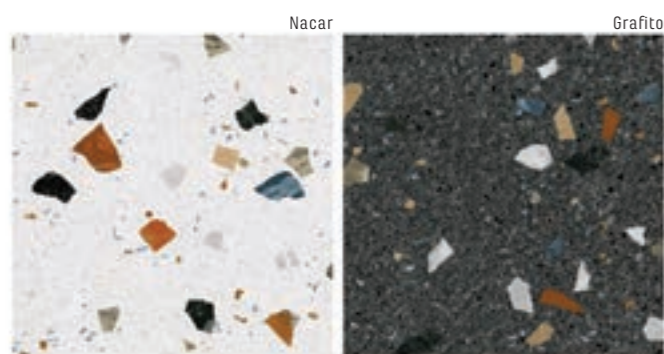

60 - 60 - 1
nerektifikovaná
1.299 Kč/m²
49,96 €/m²
1,44 m²/4 ks

79,3 - 79,3 - 1
lesklá
1.999 Kč/m²
76,78 €/m²
1,258 m²/2 ks

Stracciatella 20 - 20 - 0,8

1.299 Kč/m²
49,96 €/m²
1 m²/25 ks

Moon

*dlažba / obklad
matný, rektifikovaný,
mrazuvzdorný*