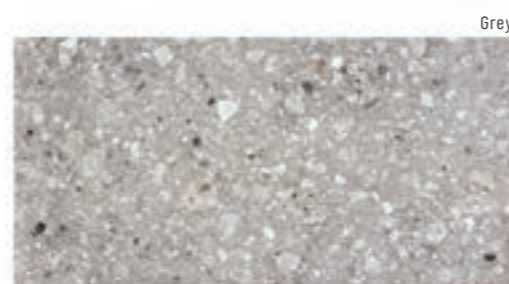

Moon

*dlažba / obklad
matný, rektifikovaný,
mrazuvzdorný*

S3

Velkoformátová dlažba ve stylu terrazzo, matná, velká škála formátů, dlažba 20 mm pro pokládku do terčů / šterkového lože / trávy, mix barev – kamínků v každé dlaždici. Dlažba do koupelny, dlažba do kuchyně, obklady do koupelny a široké použití v exteriéru.

Moon 60 • 60 • 1

1.199 Kč/m²
46,12 €/m²
1,08 m²/3 ks

60 • 60 • 2

1.999 Kč/m²
76,88 €/m²
0,72 m²/2 ks

60 • 120 • 1

1.299 Kč/m²
49,96 €/m²
1,44 m²/2 ks

100 • 100 • 1,1

1.599 Kč/m²
61,50 €/m²
2 m²/2 ks

White

Grey

Regenstone

*dlažba / obklad
matný, rektifikovaný,
mrazuvzdorný*

S4

Velkoformátová dlažba imitace kamene za výbornou cenu! Vhodná i jako velkoformátový obklad do koupelny a dlažba do interiéru. Skvělý design, krásný vzor kamene.

Regenstone 60 • 120 • 1

1.209 Kč/m²
46,50 €/m²
1,44 m²/2 ks