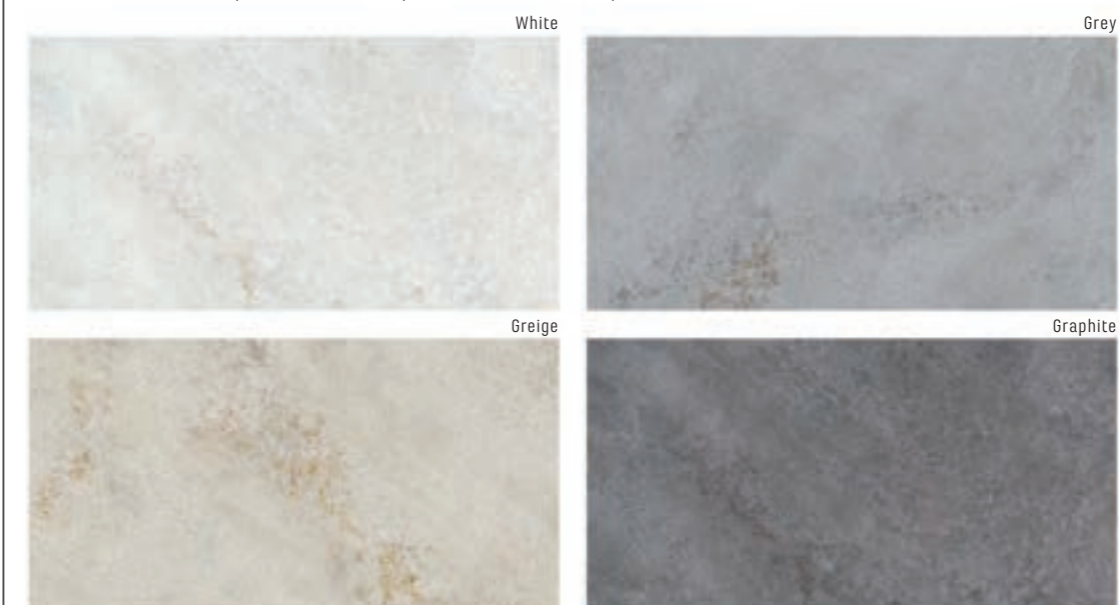

Všechny ceny včetně DPH. Změna cen a chyby v tisku vyhrazeny.