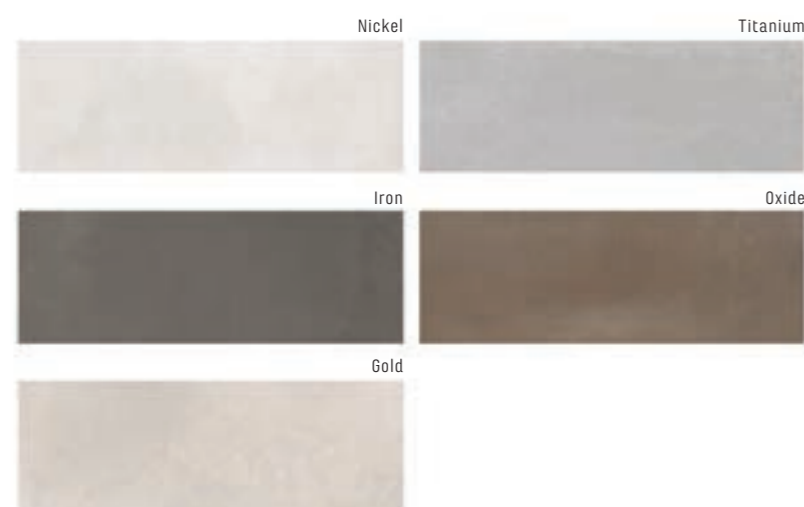

dlažba: Yukatan Beige

60 × 60 × 0,9

936 Kč/m²
36,00 €/m²
1,08 m²/3 ks