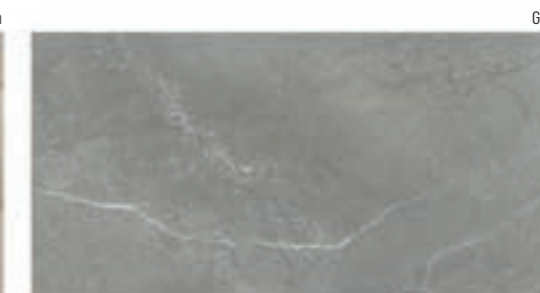

Regenstone 60 • 120 • 1

1.209 Kč/m²
46,50 €/m²
1,44 m²/2 ks

Cream

Grey

Silver

Blanco

dlažba / obklad
mat i lesk, mrazuvzdorná,
rektifikovaná

obklad: Monocolores Blanco Pulido XL 120 • 260