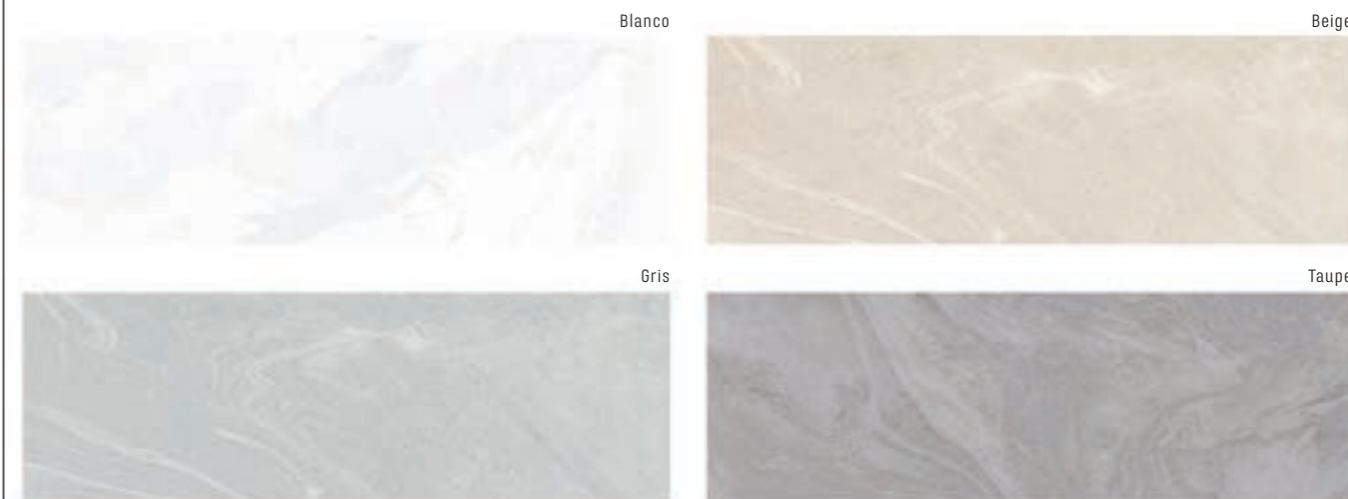

60 • 120 • 1,1
2.198 Kč/m²
84,54 €/m²
1,44 m²/2 ks

Dlažba se vyrábí v barvách
Beige, Gris, Taupe, Ceniza.

obklad Stravaganza 32 • 99 • 0,9

1.399 Kč/m²
53,81 €/m²
1,58 m²/5 ks

Dlažba stylu terrazzo s možností kombinace menšího vzoru (Niza) nebo většího vzoru (Mónaco) a dále proto, že se nabízí v lesku i v matu, umožňuje vynikající řešení všech prostor v interiéru, kde potřebujeme moderní teraso dežén.