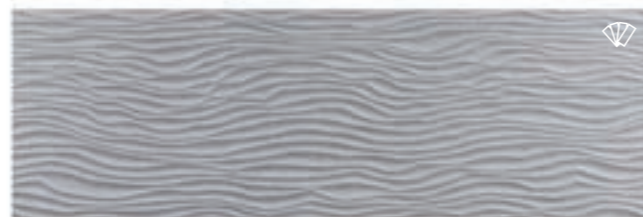

1,33 m²/4 ks

Hawi (Park)

Old

Top model obkladu a dlažby imitující Stuk či betonovou stěrku. Přirozeně jemně strukturované, technicky dokonale provedené základní obklady a 3D plastické dekory. Ideální do moderní koupelny, nebo jako dlažba do celého interiéru.