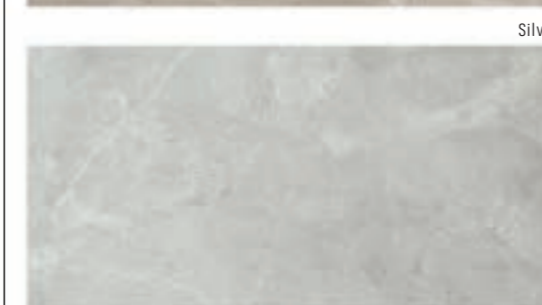

Regenstone 60 • 120 • 1

1.209 Kč/m²
46,50 €/m²
1,44 m²/2 ks

Cream

Grey

Silver

Blanco

dlažba / obklad
mat i lesk, mrazuvzdorná,
rektifikovaná

obklad: Monocolores Blanco Pulido XL 120 • 260