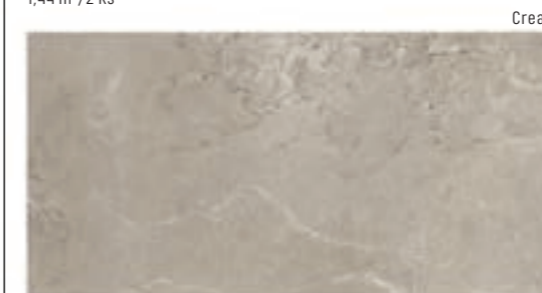

Regenstone 60 • 120 • 1

1.209 Kč/m²
46,50 €/m²
1,44 m²/2 ks

Cream

Grey

Silver

Blanco

dlažba / obklad
mat i lesk, mrazuvzdorná,
rektifikovaná

obklad: Monocolores Blanco Pulido XL 120 • 260