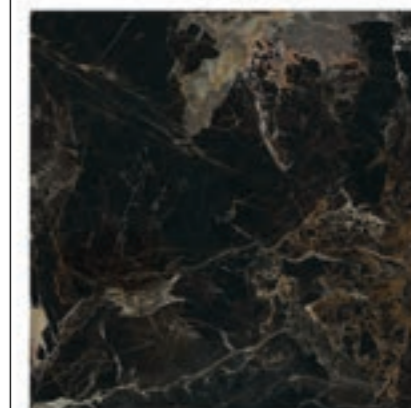

Caronte 90 • 90 • 1

1.979 Kč/m²
76,12 €/m²
0,81 m²/1 ks