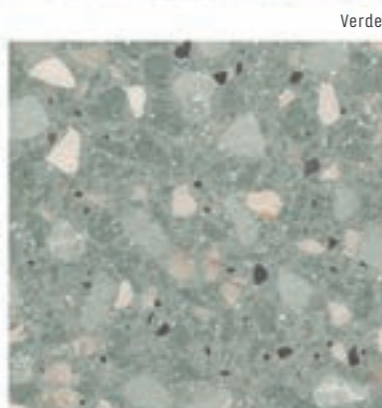

Dlažba stylu terrazzo s možností kombinace menšího vzoru (Niza) nebo většího vzoru (Mónaco) a dále proto, že se nabízí v lesku i v matu, umožňuje vynikající řešení všech prostor v interiéru, kde potřebujeme moderní teraso dežén.

Niza 80 - 80 - 1

1.799 Kč/m²
69,19 €/m²
1,28 m²/2 ks

Niza-Anti (protiskluz R10) 80 - 80 - 1

1.799 Kč/m²
69,19 €/m²
1,28 m²/2 ks

Niza Pulido (lesk) 79,3 - 79,3 - 1

2.089 Kč/m²
80,35 €/m²
1,26 m²/2 ks

sokl 9,4 - 80

518 Kč/ks
19,96 €/ks

sokl 9,4 - 79,3 Pulido

603 Kč/ks
23,22 €/ks

Mónaco 80 - 80 - 1

1.799 Kč/m²
69,19 €/m²
1,28 m²/2 ks

Mónaco-Anti (protiskluz R10) 80 - 80 - 1

1.799 Kč/m²
69,19 €/m²
1,28 m²/2 ks

Mónaco Pulido (lesk) 79,3 - 79,3 - 1

2.089 Kč/m²
80,35 €/m²
1,26 m²/2 ks

sokl 9,4 - 80

518 Kč/ks
19,96 €/ks

sokl 9,4 - 79,3 Pulido

603 Kč/ks
23,22 €/ks

Niza/Mónaco

*dlažba
mat i lesk, rektifikovaná,
mrazuodorná*