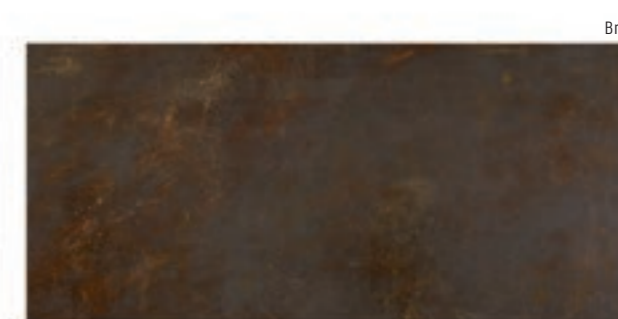

Ivory

Brown