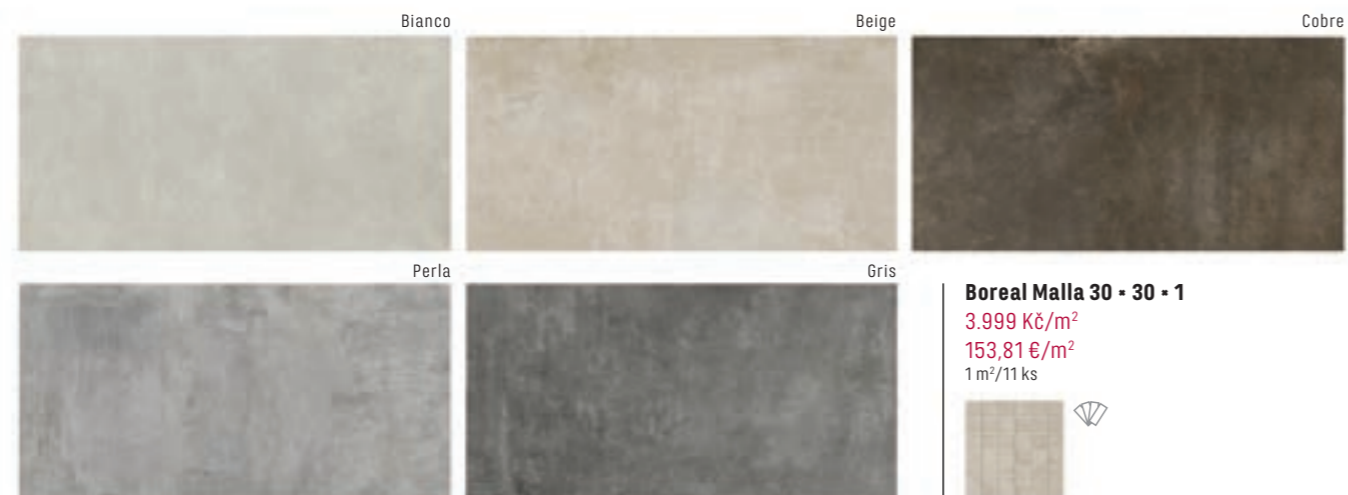

Všechny ceny včetně DPH. Změna cen a chyby v tisku vyhrazeny.