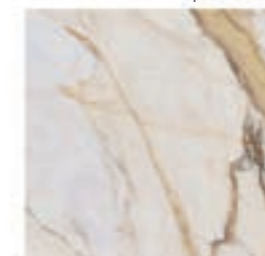

Marble

dlažba/ obklad
lesklý, rektifikovaný

S3

Dlažby a obklady imitace mramoru ve výborném designu a za výbornou cenu.

Marble lesk/mat 30 • 90 • 0,9
1.089 Kč/m²
41,88 €/m²
1,35 m²/5 ks

60 • 60 • 1
999 Kč/m²
38,42 €/m²
1,44 m²/4 ks

dlažba 60 • 60 • 1
999 Kč/m²
38,42 €/m²
1,44 m²/4 ks

sokl 8 • 60
289 Kč/ks
11,12 €/ks