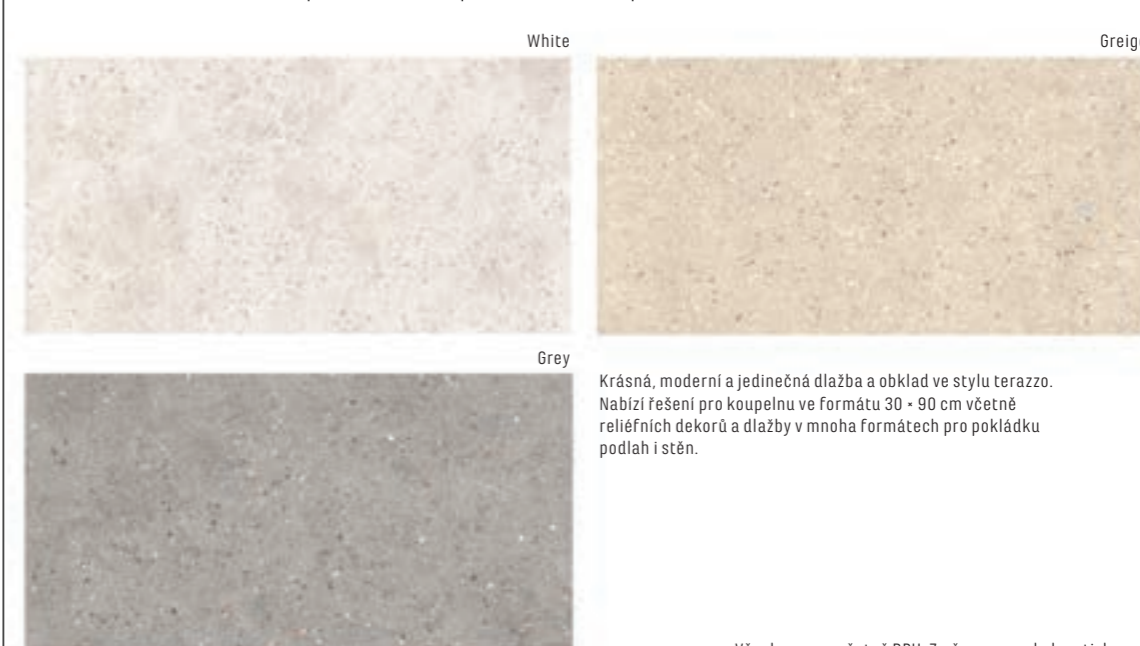

30 - 60 - 0,9

936 Kč/m²
36,00 €/m²
1,44 m²/8 ks

White

Greige

Grey

Krásná, moderní a jedinečná dlažba a obklad ve stylu terazzo. Nabízí řešení pro koupelnu ve formátu 30 - 90 cm včetně reliéfních dekorů a dlažby v mnoha formátech pro pokládku podlah i stěn.