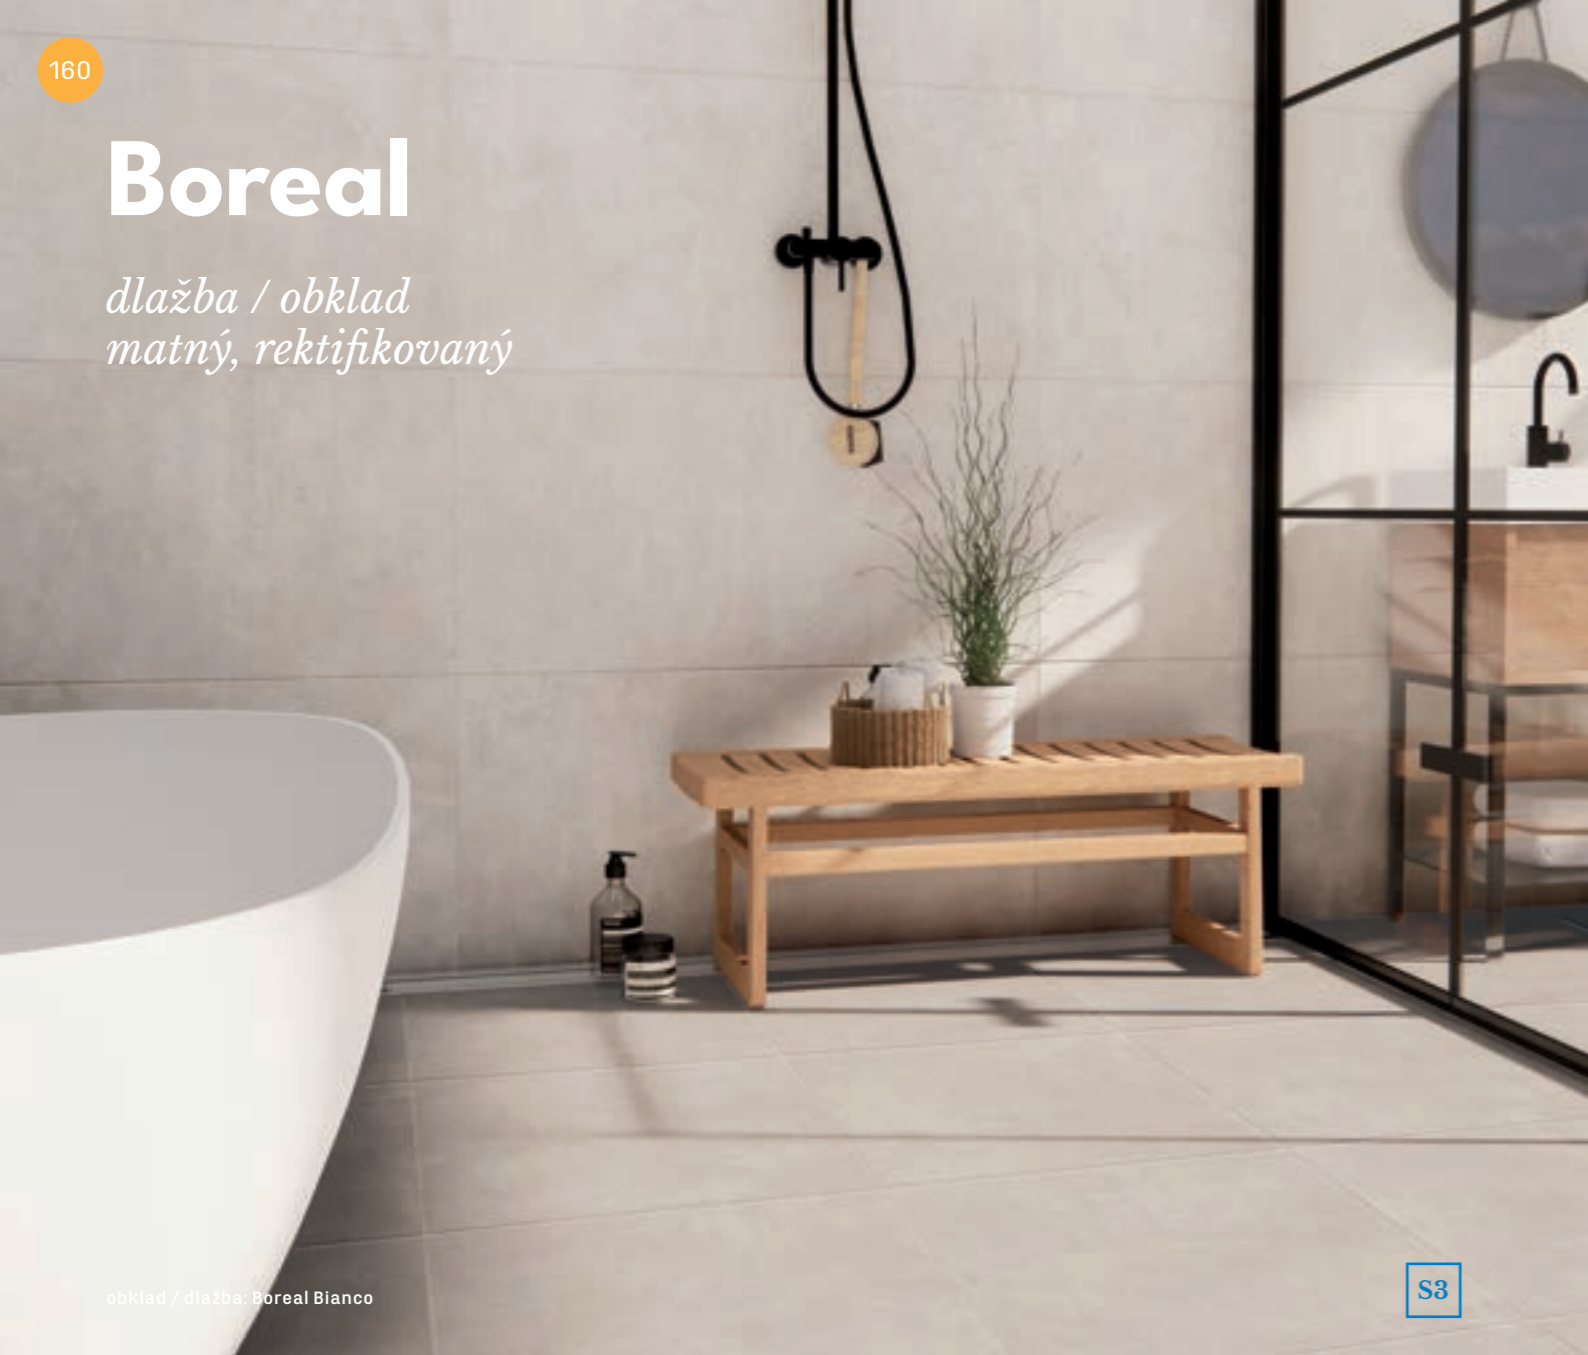

Boreal

dlažba / obklad
matný, rektifikovaný

obklad / dlažba: Boreal Bianco

S3

Dlažba a obklad imitace cementu v rozsáhlé škále odstínů i rozměrů pro řešení moderní koupelny v tomto moderním stylu, jako i dlažeb do celého interiéru.