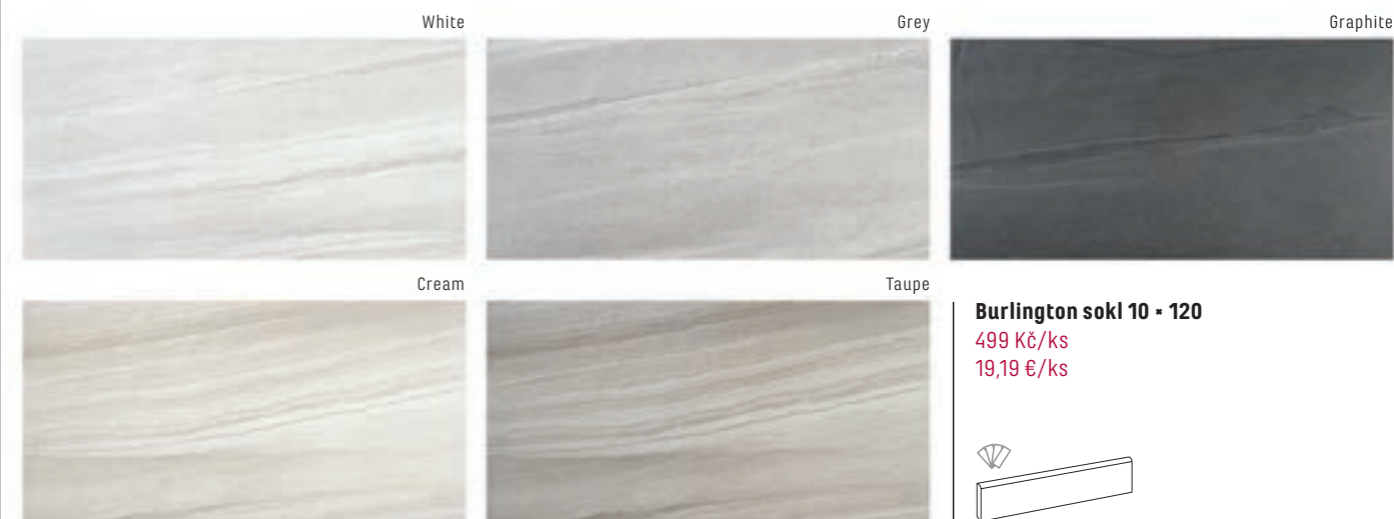

100 - 100 - 1

1.599 Kč/m²
61,50 €/m²
2 m²/2 ks

Burlington sokl 10 - 120

499 Kč/ks
19,19 €/ks