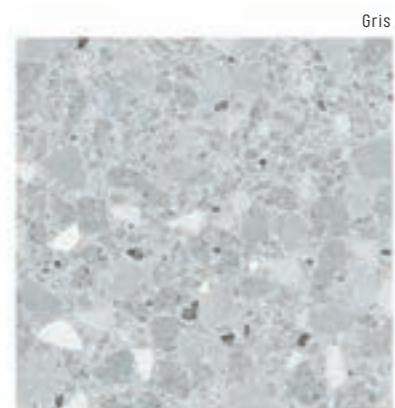

Dlažba stylu terrazzo s možností kombinace menšího vzoru (Niza) nebo většího vzoru (Mónaco) a dále proto, že se nabízí v lesku i v matu, umožňuje vynikající řešení všech prostor v interiéru, kde potřebujeme moderní teraso dežén.

Niza 80 - 80 - 1

1.799 Kč/m²
69,19 €/m²
1,28 m²/2 ks

Niza-Anti (protiskluz R10) 80 - 80 - 1

1.799 Kč/m²
69,19 €/m²
1,28 m²/2 ks

Niza Pulido (lesk) 79,3 - 79,3 - 1

2.089 Kč/m²
80,35 €/m²
1,26 m²/2 ks

sokl 9,4 - 80

518 Kč/ks
19,96 €/ks

sokl 9,4 - 79,3 Pulido

603 Kč/ks
23,22 €/ks

Mónaco 80 - 80 - 1

1.799 Kč/m²
69,19 €/m²
1,28 m²/2 ks

Mónaco-Anti (protiskluz R10) 80 - 80 - 1

1.799 Kč/m²
69,19 €/m²
1,28 m²/2 ks

Mónaco Pulido (lesk) 79,3 - 79,3 - 1

2.089 Kč/m²
80,35 €/m²
1,26 m²/2 ks

Gris

Negro

sokl 9,4 - 80

518 Kč/ks
19,96 €/ks

sokl 9,4 - 79,3 Pulido

603 Kč/ks
23,22 €/ks

Niza/Mónaco

*dlažba
mat i lesk, rektifikovaná,
mrazuodorná*