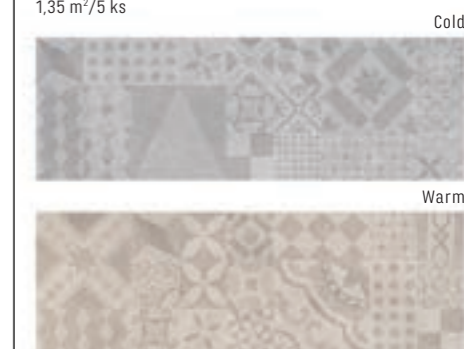

Tanum Decor 30 • 90 • 0,9

1.307 Kč/m²
50,27 €/m²
1,35 m²/5 ks