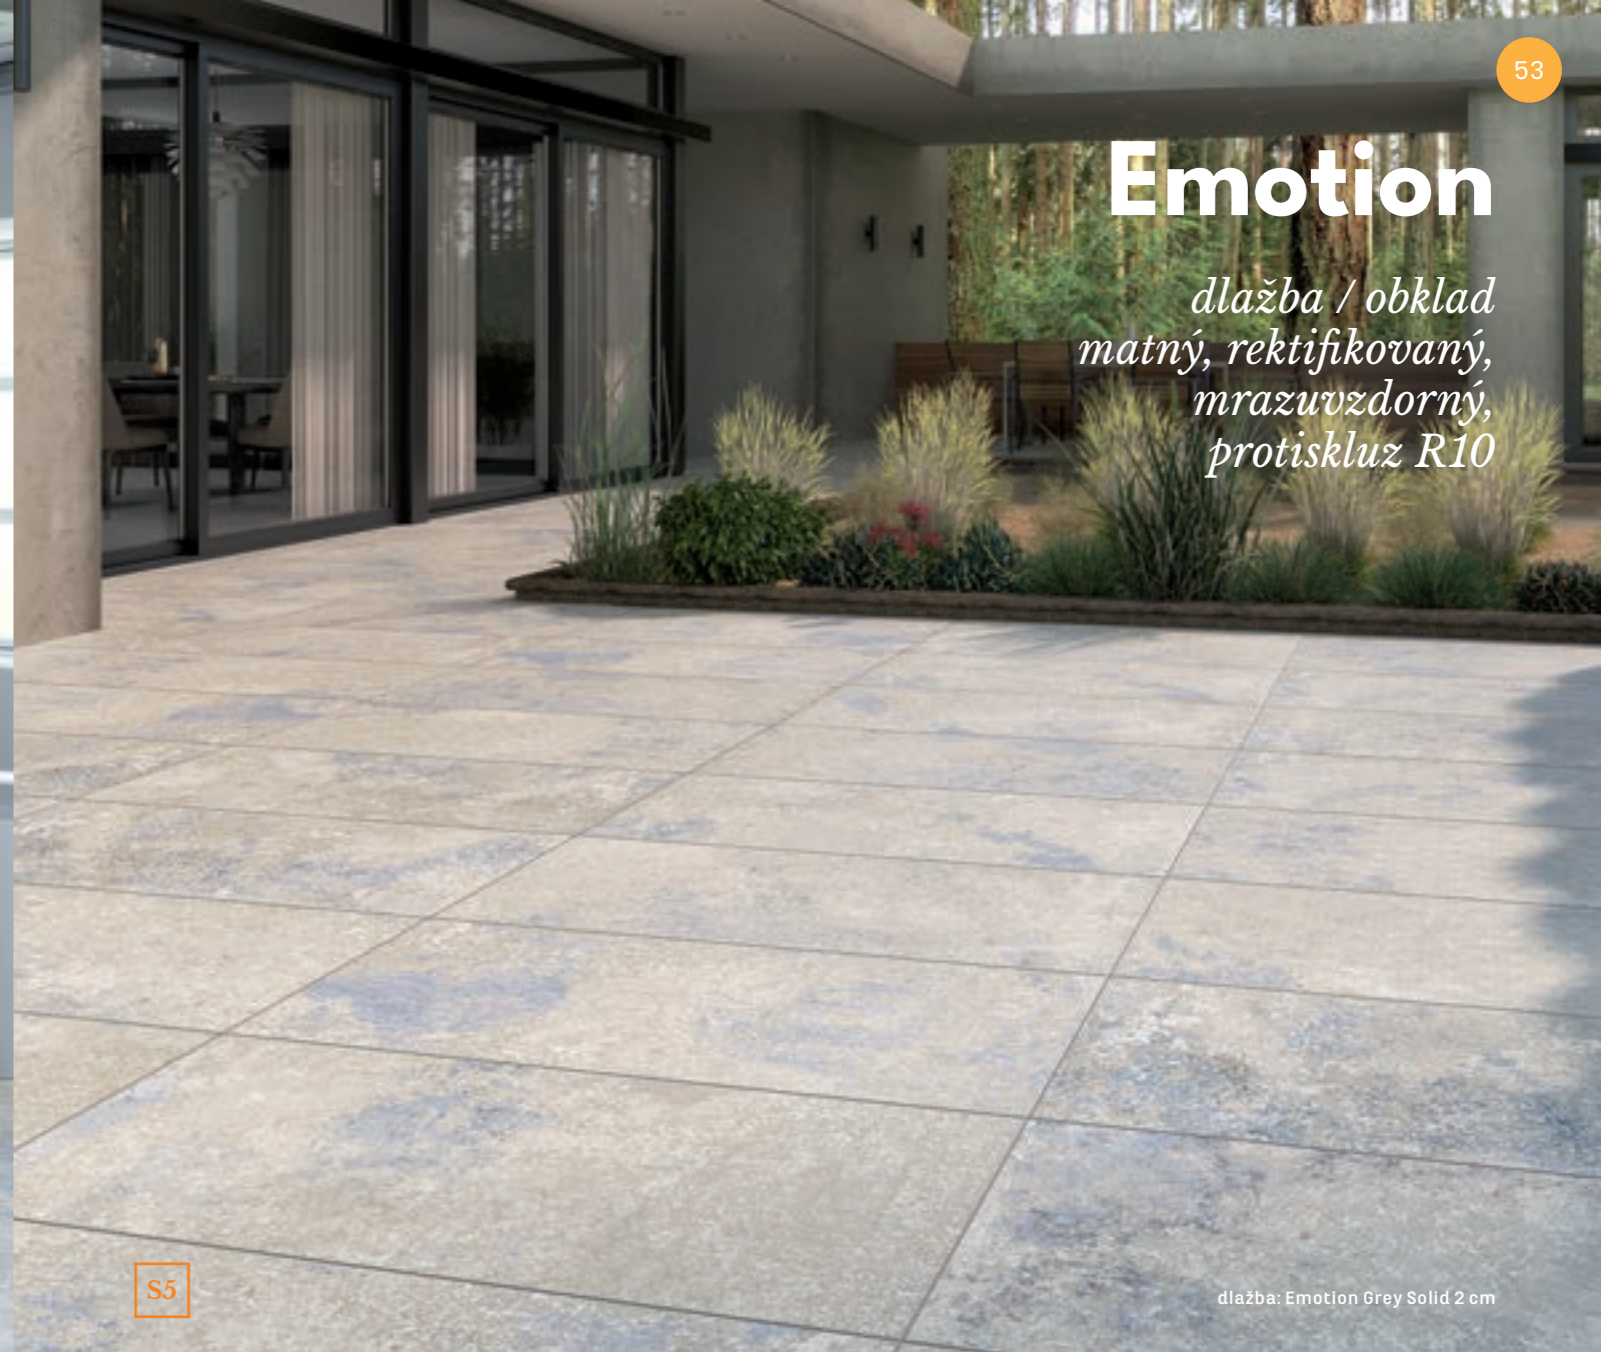

dlažba: Emotion Grey Solid 2 cm

Emotion

*dlažba / obklad
matný, rektifikovaný,
mrazuvzdorný,
protiskluz R10*