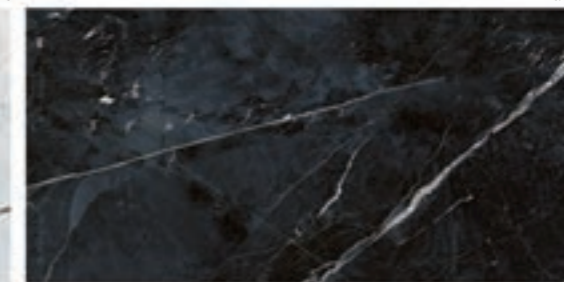

90 • 90 • 1 Satin (pouze v barvě Light Satin – pololesk)

1.539 Kč/m²
59,20 €/m²
0,81 m²/1 ks

Black

sokl 9,5 • 60

362 Kč/ks
15,32 €/ks

sokl 8 • 90

434 Kč/ks
16,71 €/ks