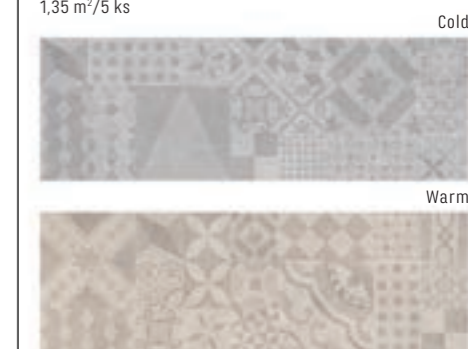

Tanum / Musson

dlažba / obklad
matný, rektifikovaný,
mrazuvzdorný,
probarvený stěp

dekor: Torp Gris | dlažba: Tanum Ceniza

S3

Tanum 30x90

obklad
matný, rektifikovaný

obklad: Tanum Crema | dekor: Thule Crema, Tanum Decor Warm | dlažba: Mimesis Ambre

S3

Tanum 30 • 60 • 1
999 Kč/m²
38,42 €/m²
1,08 m²/6 ks

Musson 30 • 60 • 1
protiskluz
999 Kč/m²
38,42 €/m²
1,08 m²/6 ks
(mimo White, Black)

Tanum 60 • 60 • 1
999 Kč/m²
38,42 €/m²
1,08 m²/3 ks

Musson 60 • 60 • 1
protiskluz
999 Kč/m²
38,42 €/m²
1,08 m²/3 ks
(mimo White, Black)

Tanum 120 • 60 • 1
1.198 Kč/m²
46,081 €/m²
1,44 m²/2 ks
(mimo White, Black)

Tanum 75 • 75 • 1
1.149 Kč/m²
44,19 €/m²
1,125 m²/2 ks
(mimo White, Black)

Tanum sokl 9 • 60
289 Kč/ks
11,11 €/ks

Dlažba imitace betonu s nejširším využitím, dlažba do koupelny, dlažba pro interiéry, venkovní dlažby. K dispozici je v sedmi odstínech a velké škále rozměrů. Dlažba je rektifikovaná, matná, mrazuvzdorná, probarvený stěp. Nabízí se i protiskluzná varianta – Musson.

Všechny ceny včetně DPH. Změna cen a chyby v tisku vyhrazeny.

Velkoformátový obklad do koupelny, matný, rektifikovaný, k dispozici jsou dekorace ve stylu patchwork nebo s reliéfním povrchem. Zcela univerzální použití – obklady do kuchyně, dekorace stěn. Kombinace s dlažbami Tanum.

Tanum 30 • 90 • 0,9
1.089 Kč/m²
41,88 €/m²
1,35 m²/5 ks

Tanum Decor 30 • 90 • 0,9
1.307 Kč/m²
50,27 €/m²
1,35 m²/5 ks

Thule 30 • 90 • 0,9
1.307 Kč/m²
50,27 €/m²
1,35 m²/5 ks

Všechny ceny včetně DPH. Změna cen a chyby v tisku vyhrazeny.