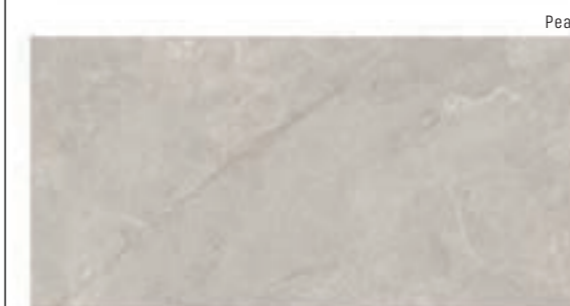

120 • 120 • 1

1.693 Kč/m²
65,12 €/m²
1,44 m²/1 ks

Pearl