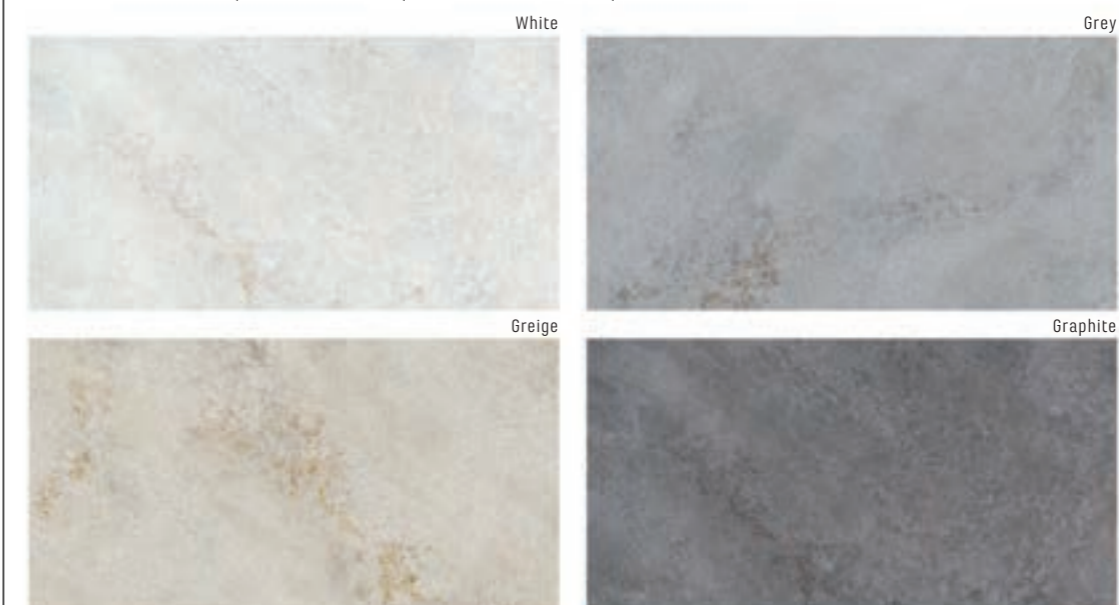

Všechny ceny včetně DPH. Změna cen a chyby v tisku vyhrazeny.

Dlažba a obklad imitace cementu s matným povrchem, moderní design. Série má nejširší využití v celém interiéru a nabízí také dlažbu 20 mm pro pokládku do terčů.

Omega 60 - 120 - 1 1.299 Kč/m² 49,96 €/m² 1,44 m²/2 ks	60 - 60 - 1 1.199 Kč/m² 46,12 €/m² 1,08 m²/3 ks	100 - 100 - 1 1.599 Kč/m² 61,50 €/m² 2 m²/2 ks	60 - 60 - 2 1.999 Kč/m² 76,88 €/m² 0,72 m²/2 ks