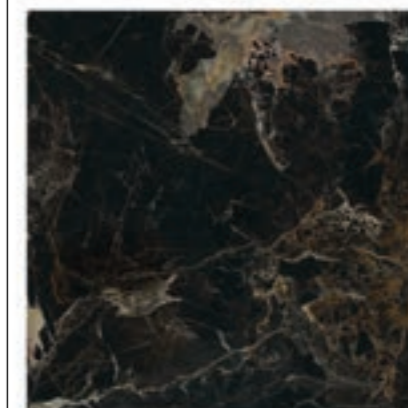

Caronte 90 • 90 • 1

1.979 Kč/m²
76,12 €/m²
0,81 m²/1 ks

Všechny ceny včetně DPH. Změna cen a chyby v tisku vyhrazeny.