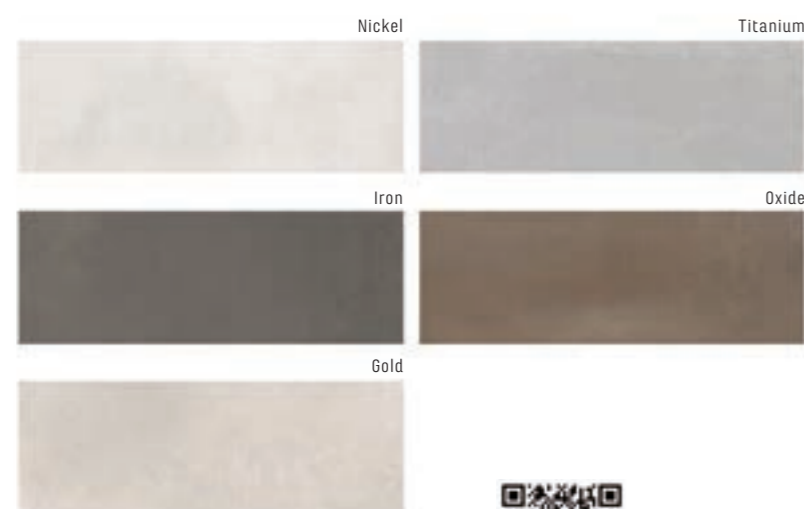

60 - 60 - 0,9

936 Kč/m²
36,00 €/m²
1,08 m²/3 ks