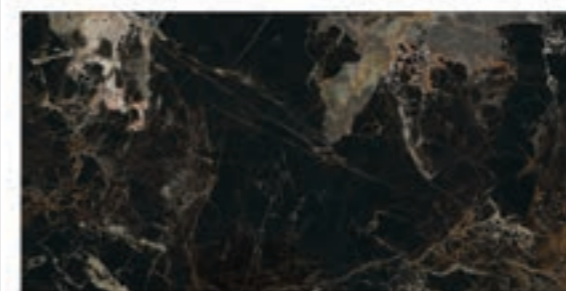

Caronte 60 • 120 • 1

1.979 Kč/m²
76,12 €/m²
1,44 m²/2 ks

sokl 8 • 60
362 Kč/ks
13,92 €/ks

sokl 8 • 90
435 Kč/ks
16,73 €/ks