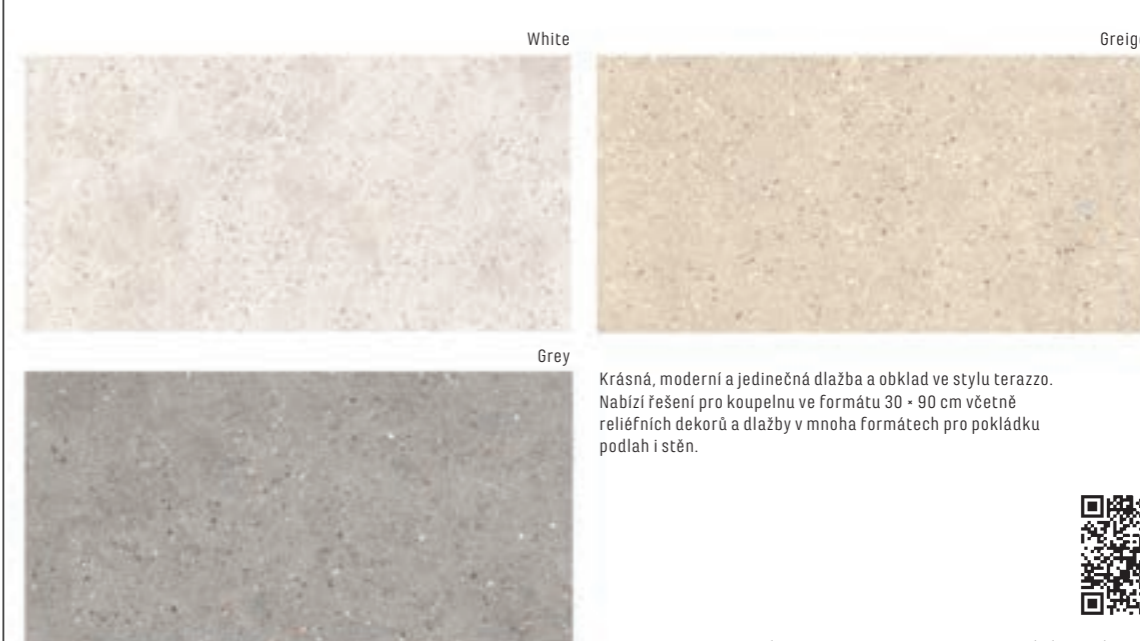

30 - 60 - 0,9

936 Kč/m²
36,00 €/m²
1,44 m²/8 ks

Krásná, moderní a jedinečná dlažba a obklad ve stylu terazzo. Nabízí řešení pro koupelnu ve formátu 30 - 90 cm včetně reliéfních dekorů a dlažby v mnoha formátech pro pokládku podlah i stěn.