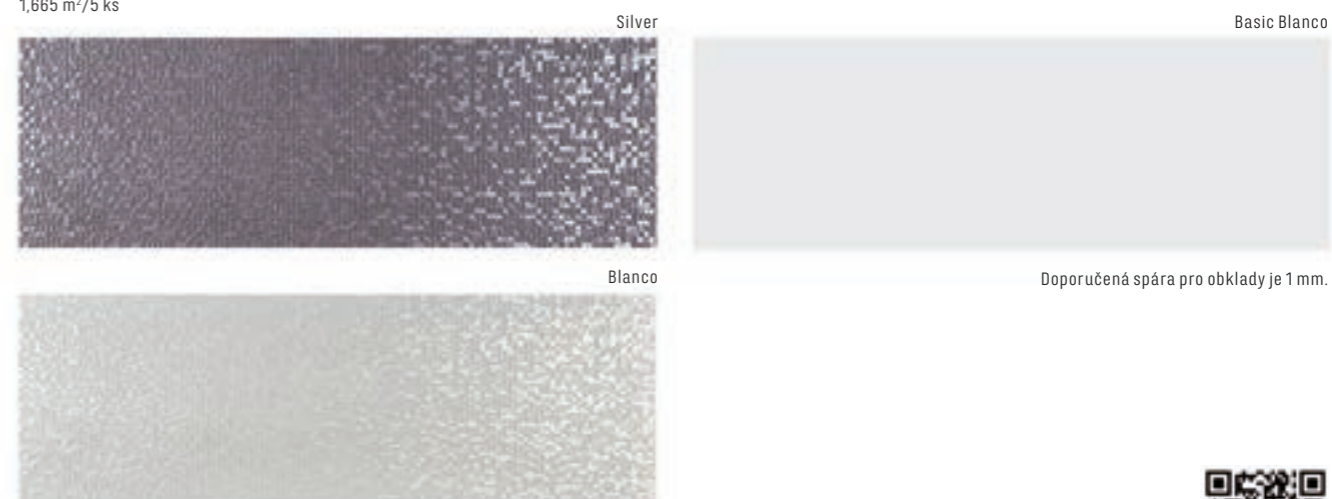

Doporučená spára pro obklady je 1 mm.