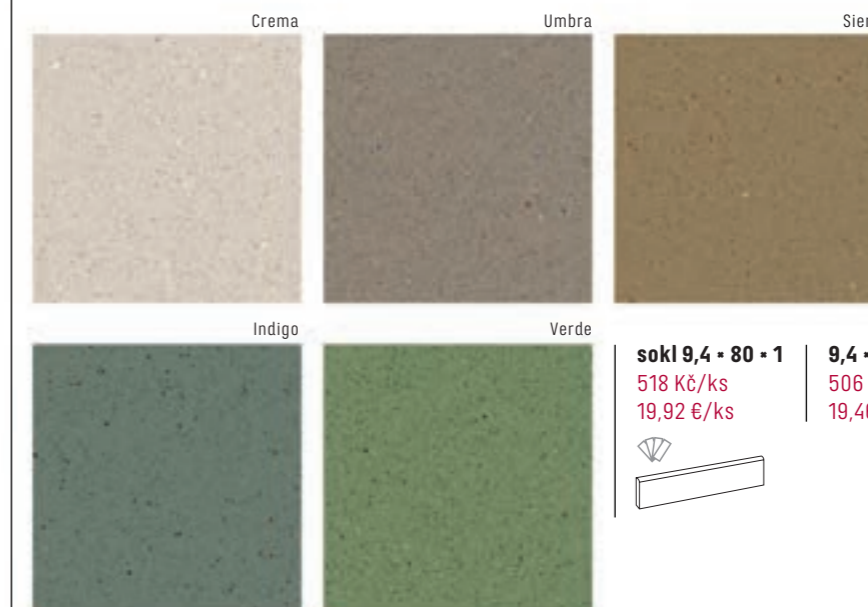

Mosaico Micra
30 - 30 - 1
1.038 Kč/ks
39,92 €/ks

Hexágono Micra
51,9 - 59,9 - 0,9
3.870 Kč/m²
148,85 €/m²
0,93 m²/4 ks

Micra je dlažba v decentním stylu terrazzo v sedmi barevných provedeních a široké nabídce formátů. U barev Blanco a Grafito je k dispozici i v provedení lesk. Může být kombinována se mi Zepto a Micro 20 nebo samostatně s nejširším využitím v interiéru.

Micra 80 - 80 - 1
1.699 Kč/m²
65,35 €/m²
1,28 m²/2 ks

59,3 - 59,3 - 0,9
1.599 Kč/m²
61,50 €/m²
1,406 m²/4 ks

60 - 60 - 0,9 (nerektifikované)
1.428 Kč/m²
54,92 €/m²
1,44 m²/4 ks