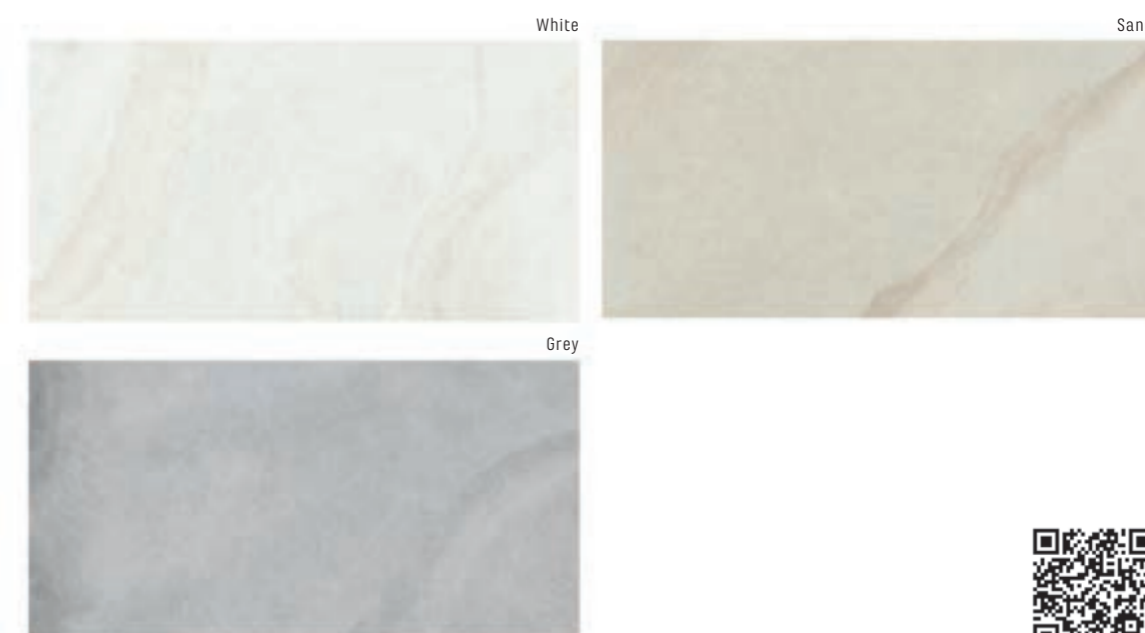

100 • 100 • 1

1.599 Kč/m²
61,50 €/m²
2 m²/2 ks