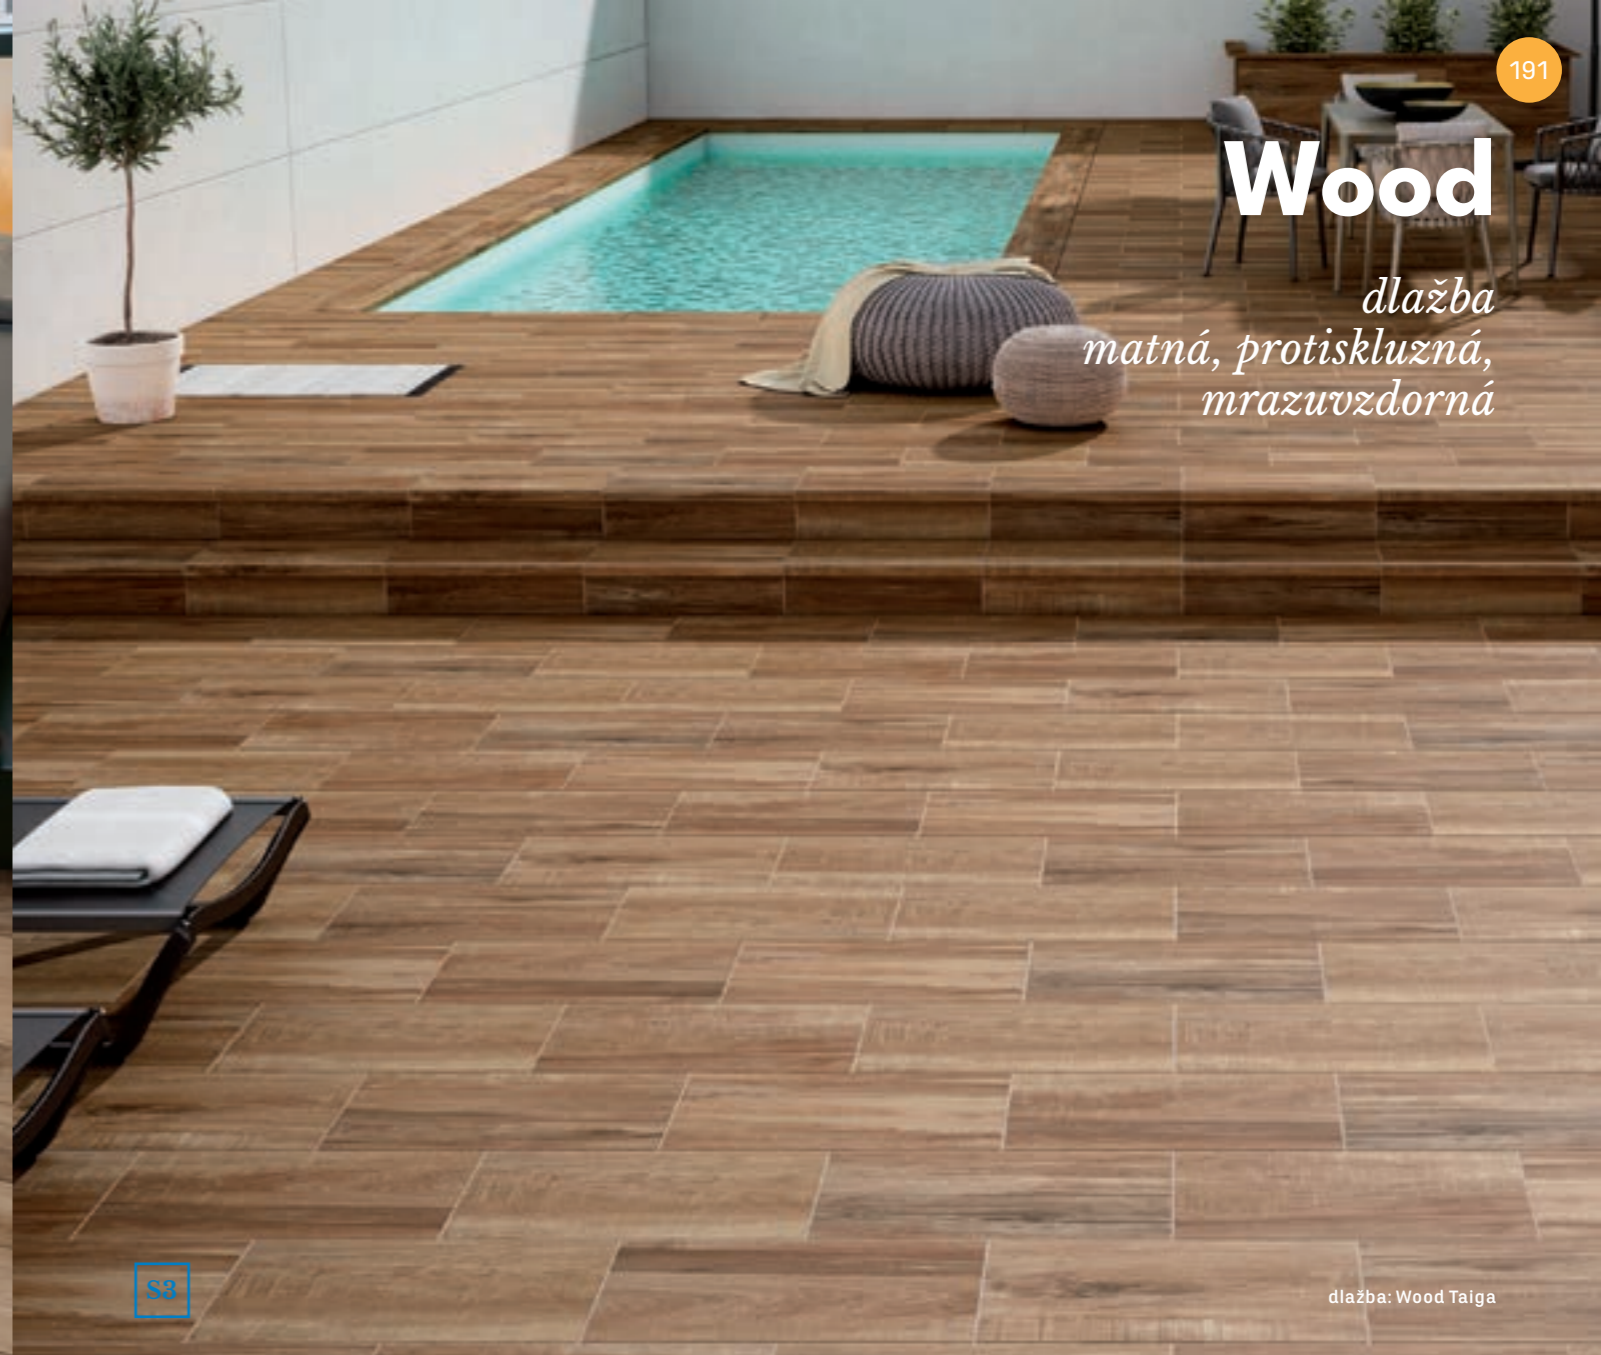

Woodmania

dlažba matná

dlažba: Woodmania Caramel

S3

Wood

dlažba
matná, protiskluzná,
mrazuvzdorná

dlažba: Wood Taiga

S3

Dlažba imitace dřeva, matná, mrazuvzdorná. Vysoký stupeň patiny, každý prvek má mírně odlišný dezén a styl, ve společné kombinaci je však jedinečný, dokonalý. Vhodný i jako dlažba k bazénu, nabízí se bazénové lemovky, k dispozici i jako dlažba 20 mm.