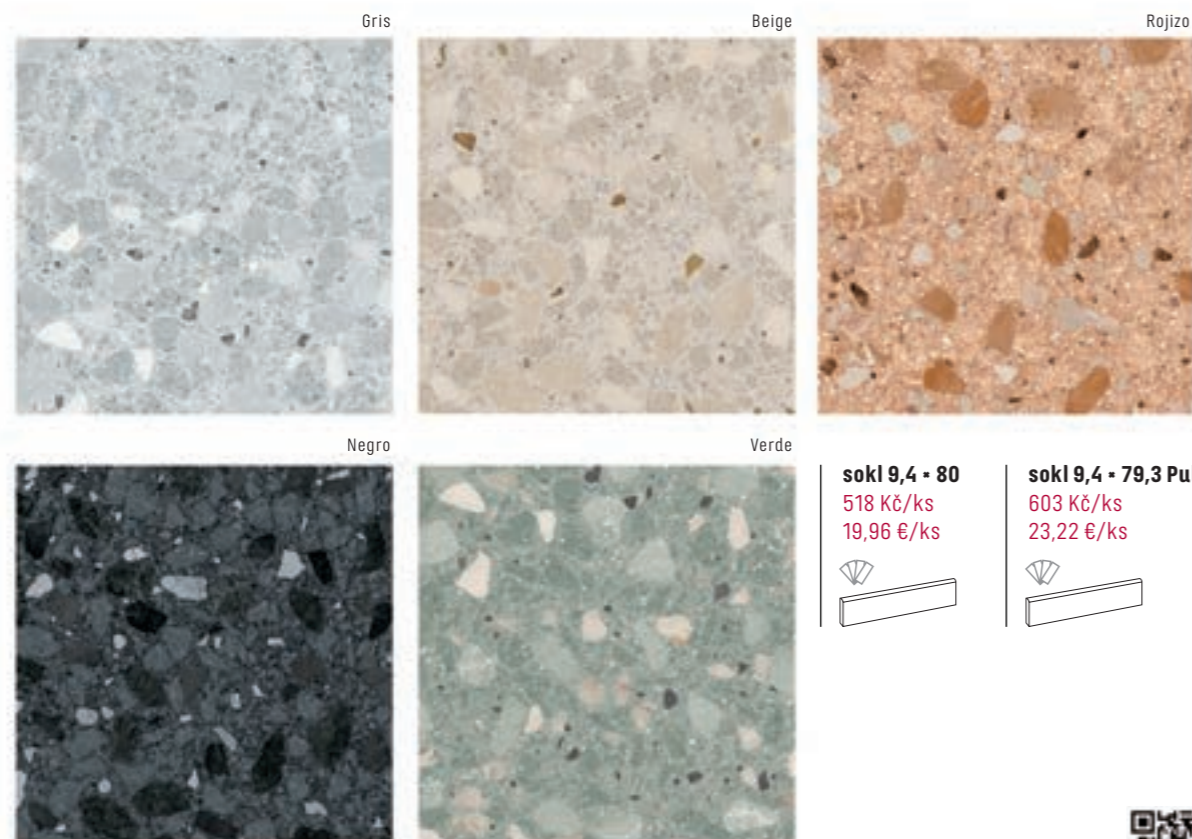

Mónaco 80 - 80 - 1 | **Mónaco-Anti (protiskluz R10) 80 - 80 - 1** | **Mónaco Pulido (lesk) 79,3 - 79,3 - 1**

1.799 Kč/m²
69,19 €/m²
1,28 m²/2 ks

1.799 Kč/m²
69,19 €/m²
1,28 m²/2 ks

2.089 Kč/m²
80,35 €/m²
1,26 m²/2 ks