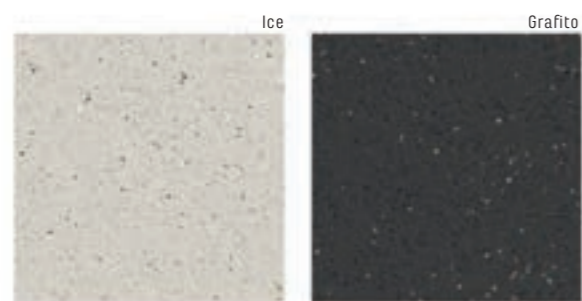

Mosaico Micra
30 - 30 - 1
1.038 Kč/ks
39,92 €/ks

Hexágono Micra
51,9 - 59,9 - 0,9
3.870 Kč/m²
148,85 €/m²
0,93 m²/4 ks