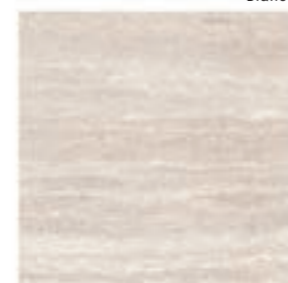

Blanco

Beige

Noce

Cross Struttura 3D
60 - 120 - 0,9
1.999 Kč/m²
76,89 €/m²
1,44 m²/2 ks

Blanco

Beige

Noce

Titanio