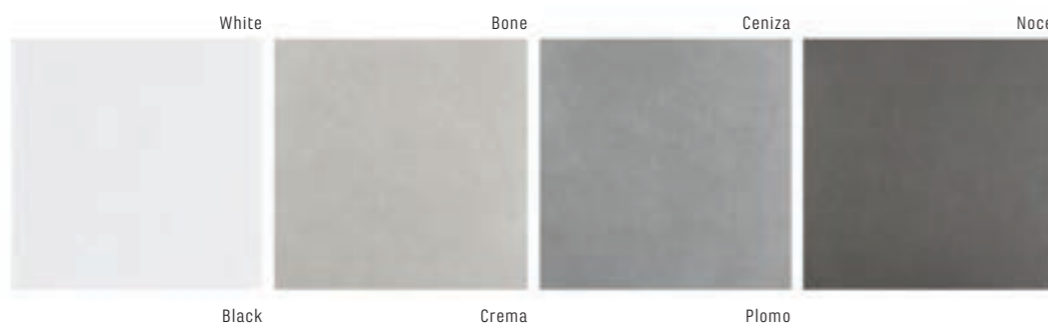

Tanum / Musson

dlažba / obklad
matný, rektifikovaný,
mrazuvzdorný,
probarvený stěp

dekor: Torp Gris | dlažba: Tanum Ceniza

S3

Tanum 30x90

obklad
matný, rektifikovaný

obklad: Tanum Crema | dekor: Thule Crema, Tanum Decor Warm | dlažba: Mimesis Ambre

S3

Tanum 30 • 60 • 1
999 Kč/m²
38,42 €/m²
1,08 m²/6 ks

Musson 30 • 60 • 1
protiskluz
999 Kč/m²
38,42 €/m²
1,08 m²/6 ks
(mimo White, Black)

Tanum 60 • 60 • 1
999 Kč/m²
38,42 €/m²
1,08 m²/3 ks

Musson 60 • 60 • 1
protiskluz
999 Kč/m²
38,42 €/m²
1,08 m²/3 ks
(mimo White, Black)

Tanum 120 • 60 • 1
1.198 Kč/m²
46,081 €/m²
1,44 m²/2 ks
(mimo White, Black)

Tanum 75 • 75 • 1
1.149 Kč/m²
44,19 €/m²
1,125 m²/2 ks
(mimo White, Black)