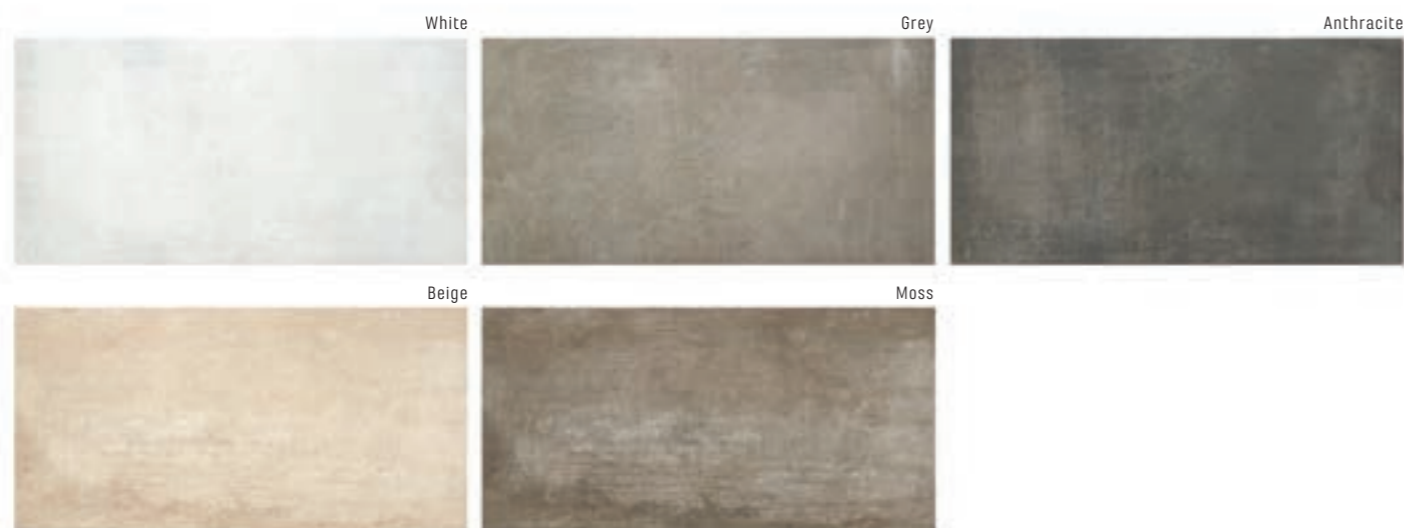

Všechny ceny včetně DPH. Změna cen a chyby v tisku vyhrazeny.