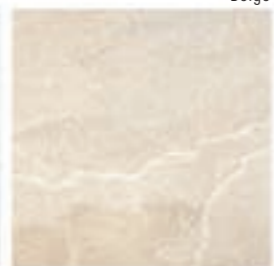

Bodo

dlažba / obklad
matný, rektifikovaný,
mrazuvzdorný

S3

Dlažba imitace kamene vhodná jako dlažba do koupelny, dlažba do kuchyně. Moderní dezén, široká paleta rozměrů, výborná cena. Skvělá je i v kombinaci s dlažbou imitace dřeva.

Bodo 60 • 120 • 0,9 1.069 Kč/m² 41,12 €/m² 1,43 m²/2 ks	100 • 100 • 1,1 1.176 Kč/m² 45,23 €/m² 1,99 m²/2 ks	60 • 60 • 0,9 962 Kč/m² 37,00 €/m² 1,44 m²/4 ks

White

Beige

Grey

Mocca

Bodo 33,3 • 90 • 0,9 1.069 Kč/m² 41,12 €/m² 1,2 m²/4 ks	20 • 60 • 0,6 nerektifikovaný 749 Kč/m² 28,81 €/m² 1,56 m²/3 ks

Snow

Beige

Grey

Mocca

Bodo Mosaic Mate 33,3 • 90 • 0,9

1.176 Kč/m²
45,23 €/m²
1,2 m²/4 ks

Všechny ceny včetně DPH. Změna cen a chyby v tisku vyhrazeny.

Promenade

dlažba / obklad
matný, rektifikovaný

S4

Tato dlažba a obklad imitace cementu ve velmi věrném a nadčasovém dezénu má nejširší použití v interiéru. Nabízí širokou paletu rozměrů včetně velkoformátu 120 • 260 cm (slab) i dekoraci k obkladu.

Promenade 60 • 120 • 1 1.299 Kč/m² 49,96 €/m² 1,44 m²/2 ks	80 • 80 • 1 1.209 Kč/m² 46,50 €/m² 1,28 m²/2 ks	120 • 120 • 1 1.759 Kč/m² 67,65 €/m² 1,44 m²/1 ks	120 • 260 • 0,6 2.299 Kč/m² 88,42 €/m² 3,12 m²/1 ks	40 • 120 • 1 1.199 Kč/m² 46,12 €/m² 1,44 m²/3 ks

Creme

Cendre

Gris

Trace Promenade 40 • 120 • 1

1.299 Kč/m²
49,96 €/m²
1,44 m²/3 ks

Všechny ceny včetně DPH. Změna cen a chyby v tisku vyhrazeny.