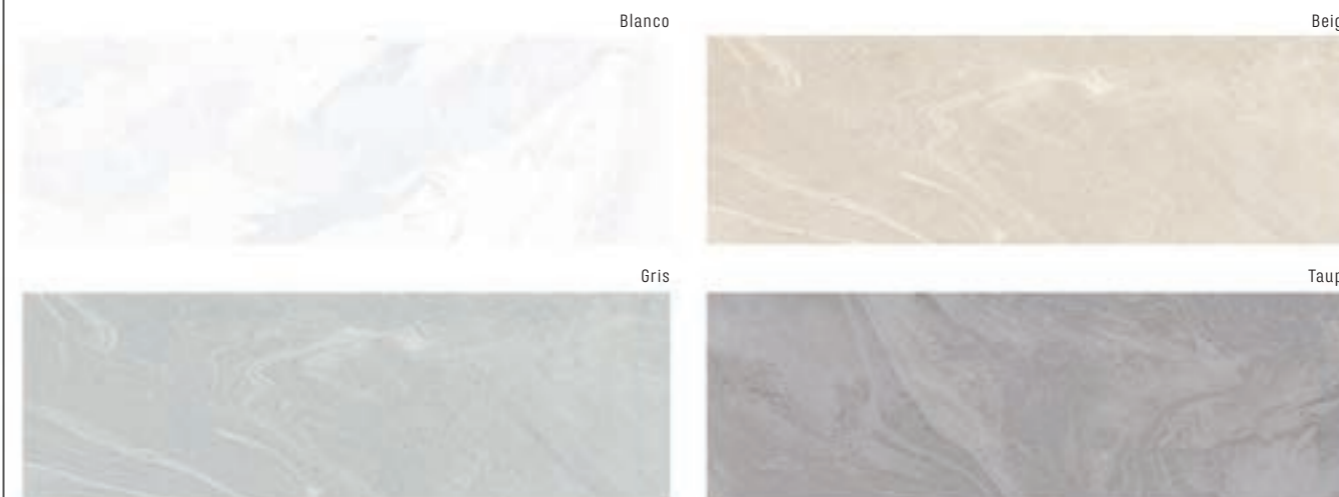

60 • 120 • 1,1
2.198 Kč/m²
84,54 €/m²
1,44 m²/2 ks

Dlažba se vyrábí v barvách
Beige, Gris, Taupe, Ceniza.

obklad Stravaganza 32 • 99 • 0,9

1.399 Kč/m²
53,81 €/m²
1,58 m²/5 ks

Dlažba stylu terrazzo s možností kombinace menšího vzoru (Niza) nebo většího vzoru (Mónaco) a dále proto, že se nabízí v lesku i v matu, umožňuje vynikající řešení všech prostor v interiéru, kde potřebujeme moderní teraso dežén.