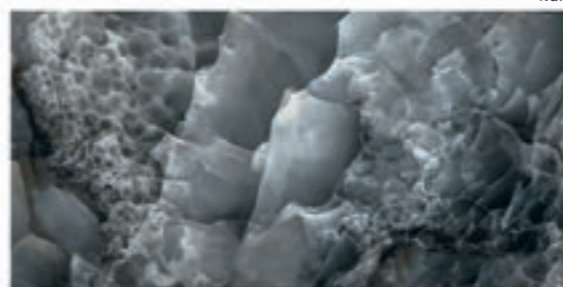

Saphire 60 • 120 • 1
1.693 Kč/m²65,12 €/m²1,44 m²/2 ks
120 • 120 • 1
1.999 Kč/m²76,88 €/m²1,44 m²/1 ks
120 • 260 • 0,7
2.999 Kč/m²115,35 €/m²3,12 m²/1 ks
sokl 10 • 60

329 Kč/ks

12,65 €/ks

3,12 m²/1 ks

Nacre

Nuit

Jade

obklad / dlažba: Icaro Blue

obklad / dlažba: Icaro Musk

Icaro

*dlažba / obklad
lesklý, rektifikovaný,
mrazuvzdorný*

S4

Designová dlažba imitace mramoru s lesklým povrchem, velmi výrazným moderním dekorem a ve všech v současné době oblíbených rozměrech pro řešení celého interiéru.