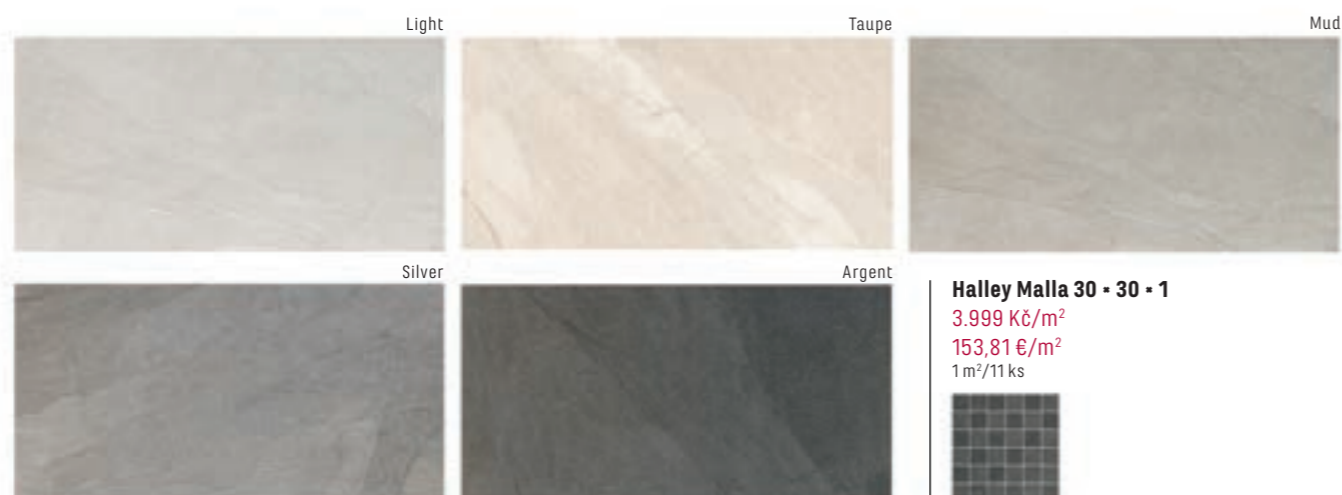

Halley

dlažba / obklad
matný, rektifikovaný

S3

Dlažba a obklad imitace kamene v rozsáhlé škále odstínů i rozměrů pro řešení moderní koupelny i dlažeb v celém interiéru a exteriéru. Je velmi vhodná a využívaná pro privátní i veřejné projekty.

Halley 60 • 120 • 1 1.299 Kč/m² 49,96 €/m² 1,44 m²/2 ks	60 • 60 • 1 1.099 Kč/m² 42,27 €/m² 1,44 m²/4 ks	30 • 60 • 1 1.099 Kč/m² 42,27 €/m² 1,08 m²/6 ks	75 • 75 • 1 1.299 Kč/m² 49,96 €/m² 1,69 m²/3 ks	120 • 120 • 1 1.799 Kč/m² 69,19 €/m² 1,44 m²/1 ks

Evolution

dlažba
matná, protiskluzná,
mrazuvzdorná

S3

Venkovní dlažba ve stylu imitace kamene, věrná kopie přírodního vzoru. Nabízí se schodový program a další speciální prvky. Dlažba k bazénu a kolem bazénu, bazénové lemovky. Vše v protiskluzu pro bosou nohu.

Evolution 62,5 • 31 • 1 1.449 Kč/m² 55,73 €/m² 1,16 m²/6 ks	Peldaño Recto 31 • 31,7 • 4 549 Kč/ks 21,12 €/ks	Peldaño Recto 62,5 • 31,7 • 4 1.399 Kč/ks 53,81 €/ks 120 • 31,7 • 4 2.399 Kč/ks 92,27 €/ks
31 • 31 • 1 1.199 Kč/m² 46,12 €/m² 1 m²/10 ks	Esquina Recta 31,7 • 31,7 • 4 1.599 Kč/ks 61,50 €/ks	Zanquin 30,5 • 27 • 8,6 429 Kč/ks 16,50 €/ks
60 • 120 • 1 1.599 Kč/m² 61,50 €/m² 1,44 m²/2 ks	Tabica Ondulada 31 • 15 • 2,2 279 Kč/ks 10,73 €/ks	Rodapie 31 • 8,6 • 1,1 129 Kč/ks 4,96 €/ks
60 • 60 • 2 2.299 Kč/m² 88,42 €/m² 0,72 m²/2 ks		

Grey

Beige Stone

White Stone