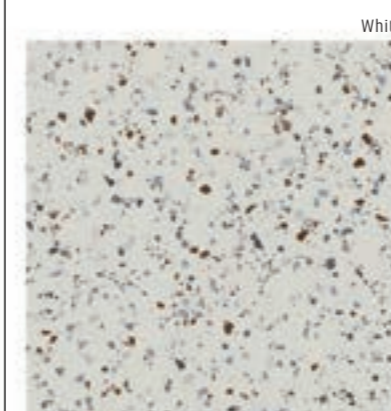

99,55 • 99,55 • 1

3.079 Kč/m²
118,42 €/m²
0,99 m²/1 ks

White

Hexagon 25 • 29 • 1

2.782 Kč/m²
107,00 €/m²
0,94 m²/17 ks

sokl 7,5 • 59,55

494 Kč/ks
19,00 €/ks