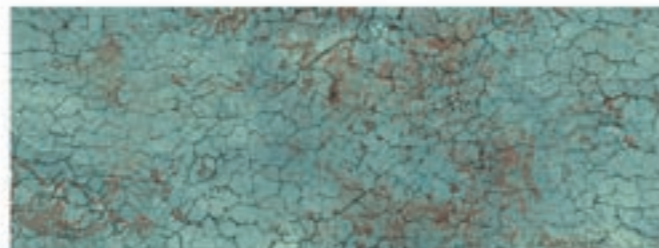

obklad: Zinc White Matt, Zinc Green Crack Gold

S2

obklad: Zinc Crack Green, Zinc Crack White

obklad Zinc Crack 44,63 - 119,3 - 0,72.782 Kč/m²107,00 €/m²1,6 m²/3 ks

White

Green

Do kombinace možno použít dlažbu Zinc (viz katalog Design Line).