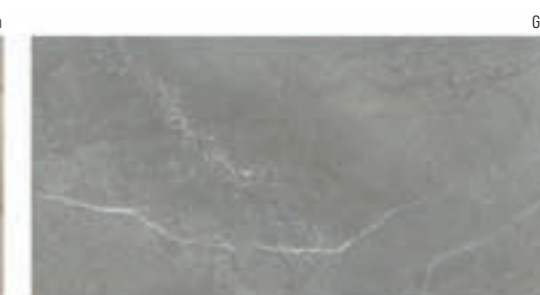

Regenstone 60 • 120 • 1

1.209 Kč/m²
46,50 €/m²
1,44 m²/2 ks

Cream

Grey

Silver

Blanco

dlažba / obklad
mat i lesk, mrazuvzdorná,
rektifikovaná

obklad: Monocolores Blanco Pulido XL 120 • 260