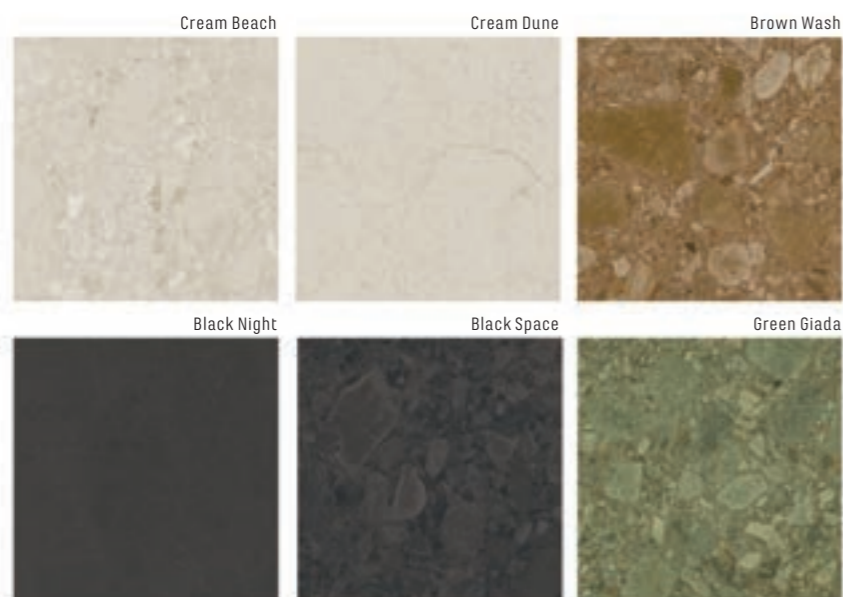

60 • 120 • 1,1
1.699 Kč/m²
65,35 €/m²
1,44 m²/2 ks

80 • 80 • 1
1.699 Kč/m²
65,35 €/m²
1,28 m²/2 ks

60 • 60 • 1 nerektifikovaný
1.399 Kč/m²
53,81 €/m²
1,44 m²/4 ks
pouze Cream Beach, Cream Dune

60 • 60 • 1 nerektifikovaný
1.299 Kč/m²
49,96 €/m²
1,44 m²/4 ks
pouze Brown Wash, Black Night,
Green Giada

59,3 • 59,3 • 1
1.499 Kč/m²
57,65 €/m²
1,41 m²/4 ks
pouze Cream Beach,
Cream Dune, Green

59,3 • 59,3 • 1
1.399 Kč/m²
53,81 €/m²
1,41 m²/4 ks
pouze Brown Wash,
Black

Checkers Rounded
28,6 • 28,6 • 1
389 Kč/ks
14,96 €/ks
0,964 m²/12 ks

Checkers Starry
24,3 • 24,3 • 1
389 Kč/ks
14,96 €/ks
0,648 m²/12 ks

Black & Cream

*dlažba / obklad
matný, rektifikovaný*

Skutečná lahůdka pro designéry, architekty a všechny ty, kdo hledají výrazný dežén dlažby s možností originálního řešení, jaké dává např. prvek Checkers. Výrobce Arcana je specialista, který umí přinášet opravdu jedinečné modely.

Black & Cream 32 • 99 • 1,1

1.399 Kč/m²
53,81 €/m²
1,27 m²/4 ks

Black & Cream 32 • 99 • 1,1

1.499 Kč/m²
57,65 €/m²
1,27 m²/4 ks