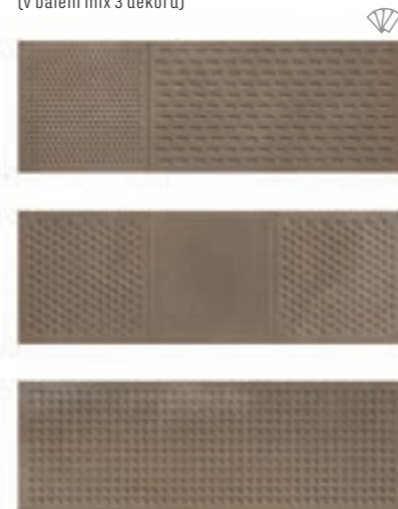

Gravity Lancer 30 - 90 - 0,9

1.229 Kč/m²
47,27 €/m²
1,08 m²/4 ks
(v balení mix 3 dekorů)