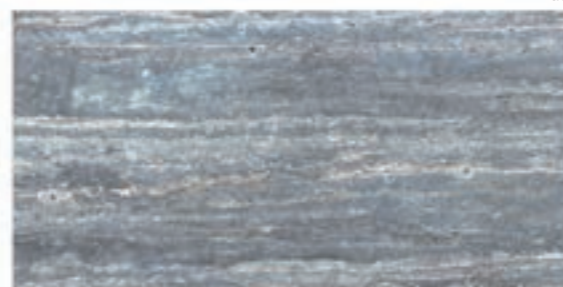

Designová imitace travertinu, která nemá chybu! Obklad je hladký, dlažba na dotek mírně reliéfní. Luxusní dlažba pro řešení koupelny a dlažby v interiéru i v exteriéru. K dispozici i velkoformáty (slab).

**obklad Travertino
(hladký povrch)**
44,63 - 119,3 - 0,7
2.299 Kč/m²
88,42 €/m²
2,13 m²/4 ks

dlažba Travertino (mírně reliéfní povrch)
59,55 - 119,3 - 0,7
2.969 Kč/m²
114,19 €/m²
1,421 m²/2 ks

59,55 - 59,55 - 0,7
2.529 Kč/m²
97,27 €/m²
1,773 m²/5 ks

Travertino Solid
49,75 - 99,55 - 2
3.079 Kč/m²
118,42 €/m²
0,5 m²/1 ks
(pouze Navona a Titanium)

Travertino
119,3 - 300 - 0,6
4.179 Kč/m²
160,73 €/m²
3,58 m²/1 ks
(pouze Navona
a Titanium)

Travertino
119,3 - 119,3 - 0,6
4.179 Kč/m²
160,73 €/m²
1,42 m²/1 ks
(pouze Navona
a Titanium)

Blue

Mosaico (5-5)
29,75 - 29,75 - 0,7
659 Kč/ks
25,35 €/ks

sokl
7,5 - 59,55 - 0,7
494 Kč/ks
19,00 €/ks

Všechny ceny včetně DPH. Změna cen a chyby v tisku vyhrazeny.

Travertino

*dlažba / obklad
matný, rektifikovaný,
mrazuvzdorný,
protiskluz R10*