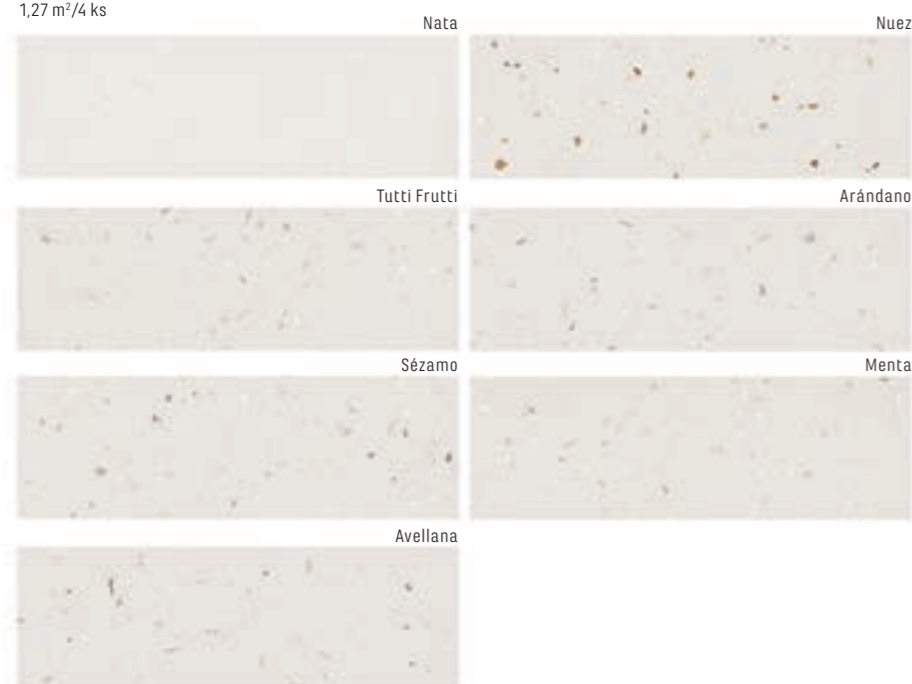

Croccante

dlažba / obklad
matný, rektifikovaný

obklad Topping Tutti Frutti | dlažba: Croccante Tutti Frutti

Topping 32 • 99 • 1,1

1.399 Kč/m²
53,81 €/m²
1,27 m²/4 ks

Cialda Macedonia 32 • 99 • 1,1

2.699 Kč/m²
103,81 €/m²
1,27 m²/4 ks