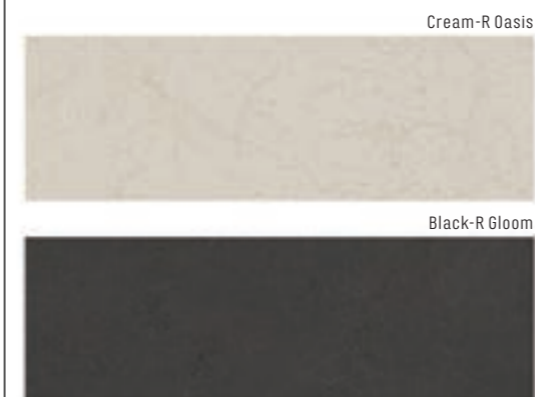

Black & Cream 32 • 99 • 1,1

1.399 Kč/m²
53,81 €/m²
1,27 m²/4 ks

Black & Cream 32 • 99 • 1,1

1.499 Kč/m²
57,65 €/m²
1,27 m²/4 ks

obklad: Mediterranean Greige | dlažba: Mediterranean Greige

Mediterranean

*dlažba / obklad
matný, rektifikovaný,
mrazuvzdorný*