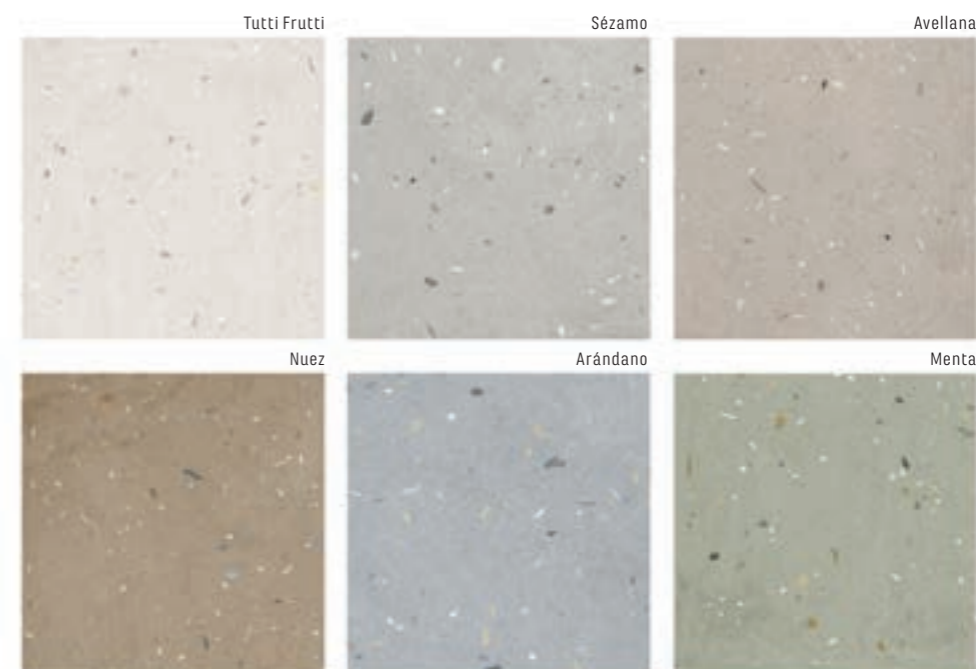

Stracciatella

dlažba / obklad
matný, rektifikovaný,
protiskluz R10 u matných

dlažba: Stracciatella Nacar

Stracciatella 20x20

dlažba / obklad
matný

dlažba: Taralli

Bestseller ve stylu dlažeb imitace terrazzo! Nabízí jedinečný dekor Stracciatella, který je možné kombinovat se základem Miscela. Povrch v lesku i v matu, široká škála rozměrů a vintage dekory 20x20 cm – to vše dělá z této exkluzivní série jednu z nejoblíbenějších na trhu.