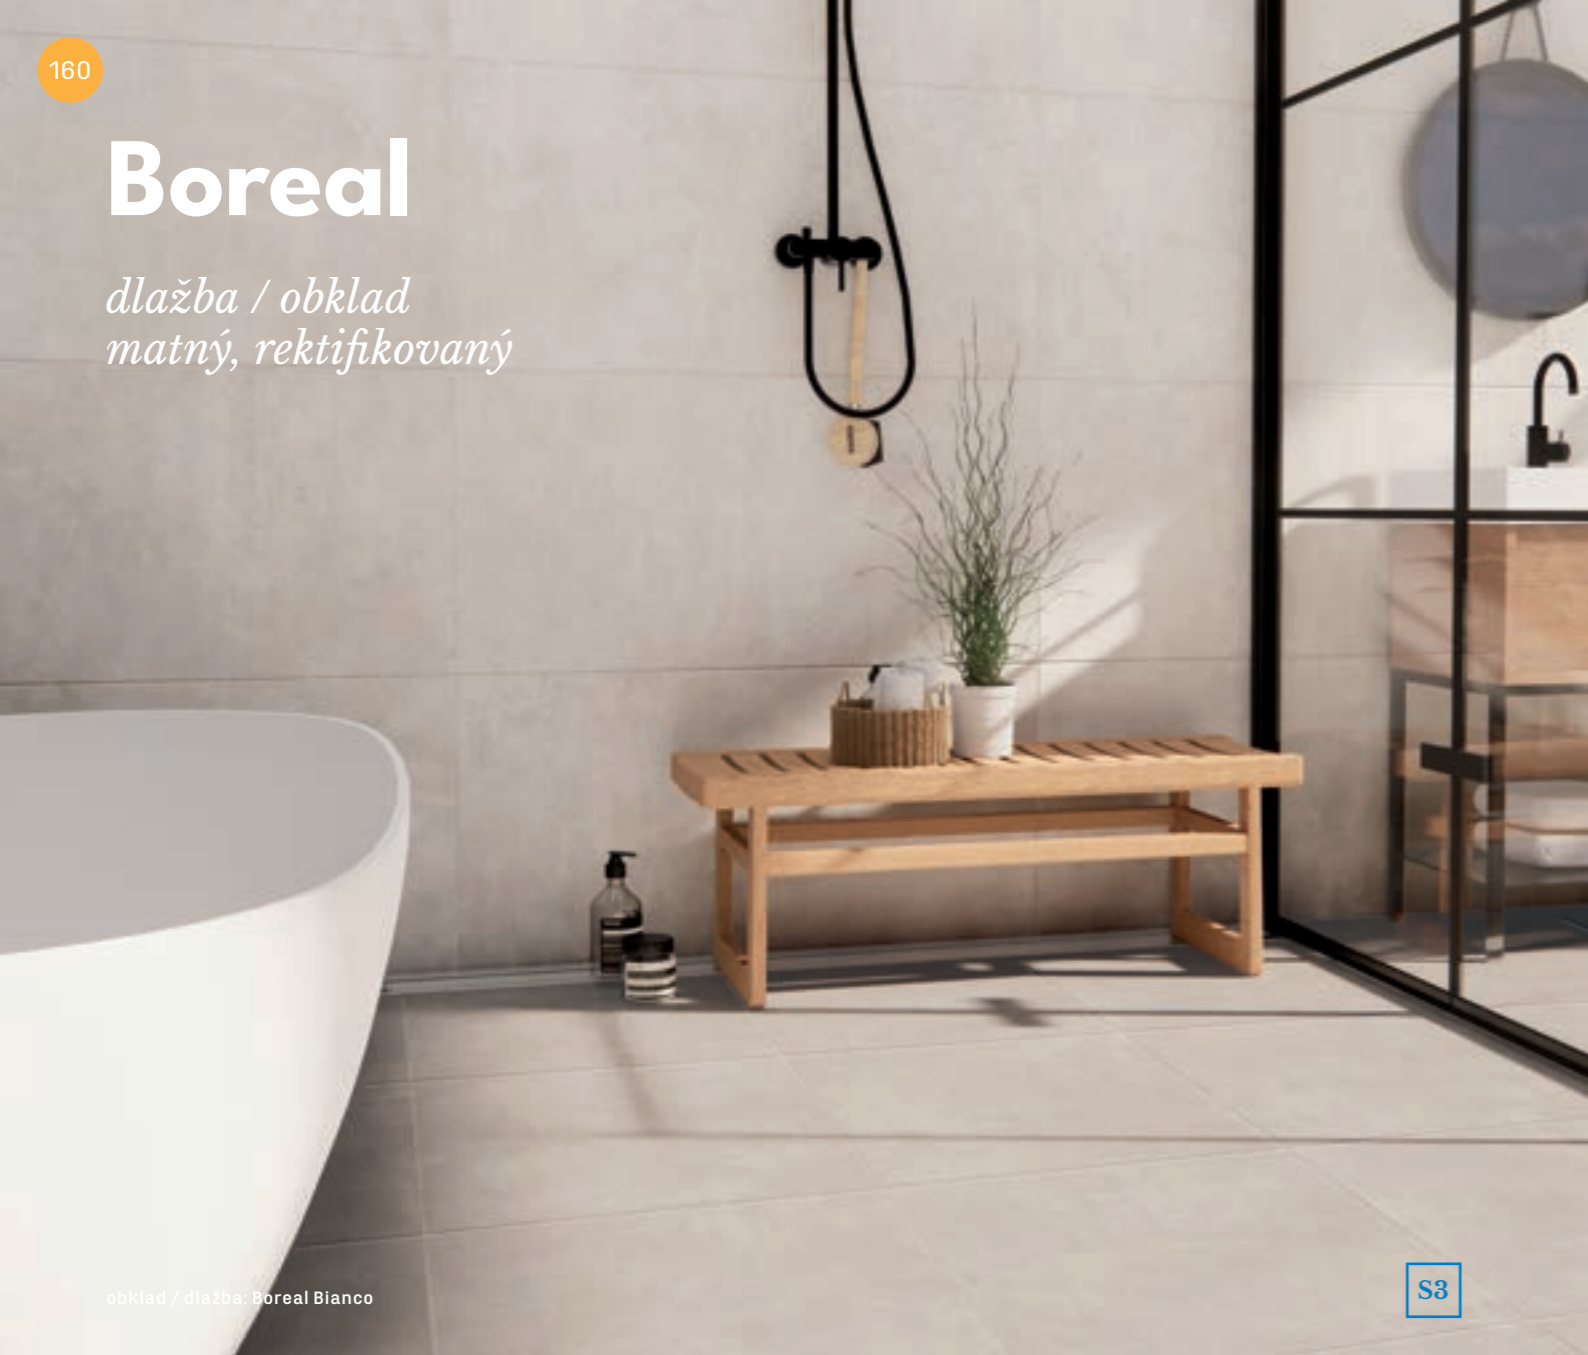

Boreal

dlažba / obklad
matný, rektifikovaný

obklad / dlažba: Boreal Bianco

S3