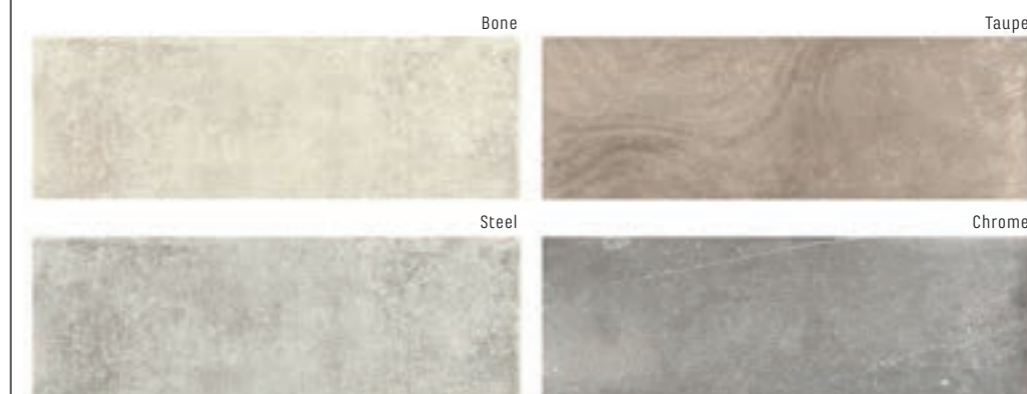

Han Nickon 40 • 120 • 1
1.299 Kč/m²
49,96 €/m²
1,44 m²/3 ks

sokl Nickon 10 • 60
299 Kč/ks
11,50 €/ks
20 ks/bal.

Všechny ceny včetně DPH. Změna cen a chyby v tisku vyhrazeny.