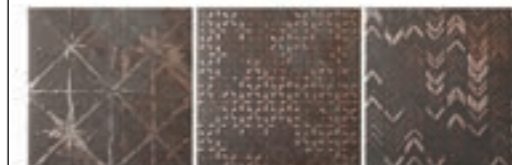

v balení náhodná sestava mnoha motivů

Diurne Oxide 60 • 120 • 1 rektifikovaná
1.799 Kč/m²
69,19 €/m²
1,44 m²/2 ks