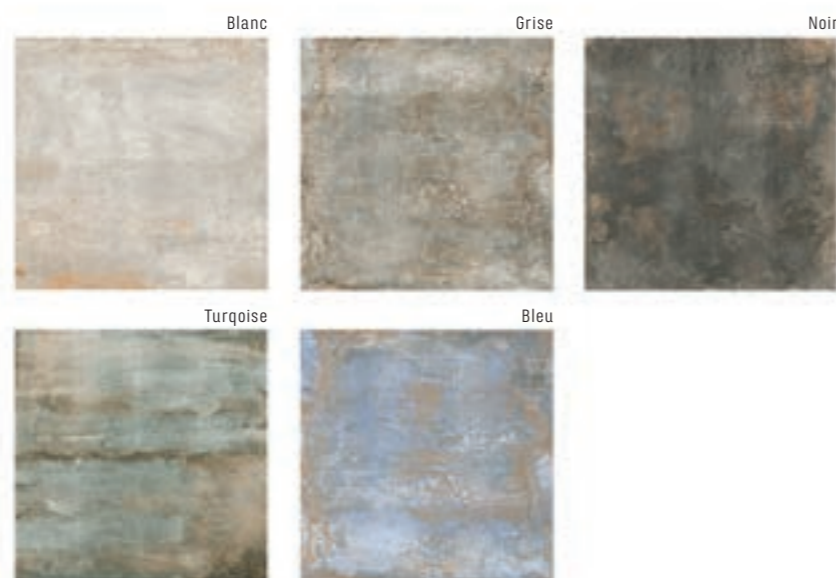

120 • 120 • 1

1.699 Kč/m²
65,35 €/m²
1,44 m²/1 ks

Všechny ceny včetně DPH. Změna cen a chyby v tisku vyhrazeny.