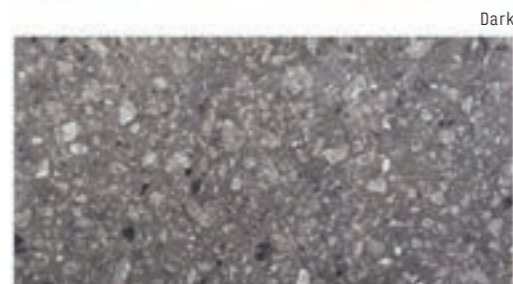

Moon

dlažba / obklad
matný, rektifikovaný,
mrazuvzdorný

S3

Velkoformátová dlažba ve stylu terrazzo, matná, velká škála formátů, dlažba 20 mm pro pokládku do terčů / šterkového lože / trávy, mix barev – kamínků v každé dlaždici. Dlažba do koupelny, dlažba do kuchyně, obklady do koupelny a široké použití v exteriéru.

Moon 60 • 60 • 1

1.199 Kč/m²
46,12 €/m²
1,08 m²/3 ks

60 • 60 • 2

1.999 Kč/m²
76,88 €/m²
0,72 m²/2 ks

60 • 120 • 1

1.299 Kč/m²
49,96 €/m²
1,44 m²/2 ks

100 • 100 • 1,1

1.599 Kč/m²
61,50 €/m²
2 m²/2 ks

Regenstone

dlažba / obklad
matný, rektifikovaný,
mrazuvzdorný

S4

Velkoformátová dlažba imitace kamene za výbornou cenu! Vhodná i jako velkoformátový obklad do koupelny a dlažba do interiéru. Skvělý design, krásný vzor kamene.

Regenstone 60 • 120 • 1

1.209 Kč/m²
46,50 €/m²
1,44 m²/2 ks