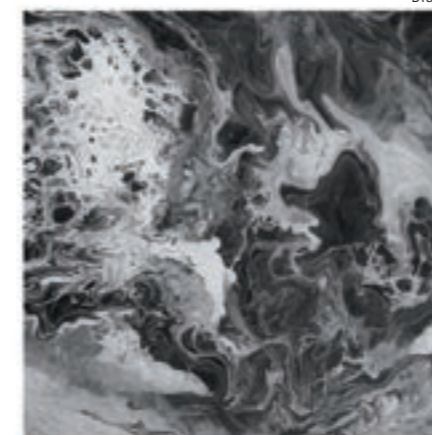

Allure

dlažba / obklad
lesklý, rektifikovaný,
mrazuvzdorný

S3

Designová dlažba imitace mramoru s lesklým povrchem a nabídkou velkoformátů. Moderní technologie výroby jsou garantem vynikající kopie originálního přírodního vzoru.

Allure
60 • 120 • 1
1.429 Kč/m²
54,96 €/m²
1,44 m²/2 ks

90 • 90 • 1
1.429 Kč/m²
54,96 €/m²
1,62 m²/2 ks

120 • 120 • 1,1
1.869 Kč/m²
71,88 €/m²
1,44 m²/1 ks

Všechny ceny včetně DPH. Změna cen a chyby v tisku vyhrazeny.

Fluid

dlažba / obklad
lesklý, rektifikovaný,
mrazuvzdorný,
protiskluz R10

S4

Tato velkoformátová dlažba a obklad exkluzivního charakteru a dezénu je garantem dekorace stěn a podlah způsobem zcela neopakovatelným a současně nepřekonatelným.

Fluid Pulido (lesk)
59,5 • 59,5 • 0,74
2.999 Kč/m²
115,35 €/m²
1,77 m²/5 ks

89,46 • 89,46 • 0,74
4.234 Kč/m²
162,85 €/m²
1,6 m²/2 ks

119,3 • 119,3 • 0,65
4.999 Kč/m²
192,27 €/m²
1,42 m²/1 ks

119,3 • 260 • 0,65
4.999 Kč/m²
192,27 €/m²
3,1 m²/1 ks

Fluid Natural (mat)
89,46 • 89,46 • 0,74
3.629 Kč/m²
139,57 €/m²
1,6 m²/2 ks

Black

Všechny ceny včetně DPH. Změna cen a chyby v tisku vyhrazeny.