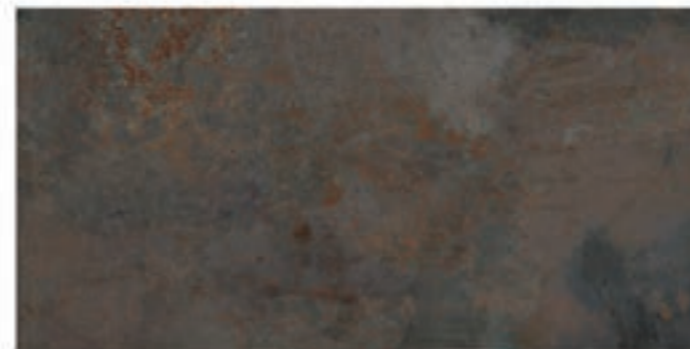

Diurne Oxide

dlažba / obklad
matný

Luxusní koupelnový obklad 120 • 60 cm v kombinaci se strukturovanými a metalické dekory 20 • 20 cm a dlažba do celého interiéru, designová pecka s mnoha specifiky: např. umyvadlo ve stejném dezénu nebo mozaiky.

Diurne Oxide
20 • 20 • 0,8
1.572 Kč/m²
60,46 €/m²
0,56 m²/14 ks

Diurne Oxide Plate 20 • 20 • 0,8
1.869 Kč/m²
71,88 €/m²
0,48 m²/12 ks

v balení náhodná sestava mnoha motivů

Diurne Oxide Ethnic 20 • 20 • 0,8
1.869 Kč/m²
71,88 €/m²
0,56 m²/14 ks

v balení náhodná sestava mnoha motivů

Diurne Oxide 60 • 120 • 1 rektifikovaná
1.799 Kč/m²
69,19 €/m²
1,44 m²/2 ks

Lavabo Diurne Oxide (keramika)
59 • 42 • 14
33.759 Kč/ks
1298,42 €/ks

sokl Diurne Oxide Rec. 9,5 • 60

241 Kč/ks
9,27 €/ks

Všechny ceny včetně DPH. Změna cen a chyby v tisku vyhrazeny.