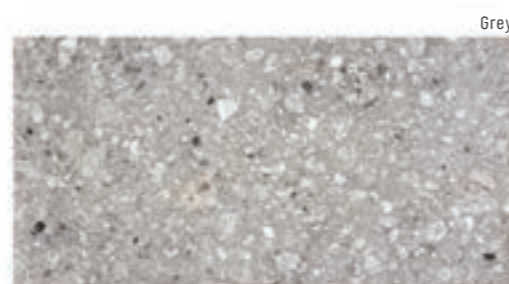

Moon

dlažba / obklad
matný, rektifikovaný,
mrazuvzdorný

S3

Velkoformátová dlažba ve stylu terrazzo, matná, velká škála formátů, dlažba 20 mm pro pokládku do terčů / šterkového lože / trávy, mix barev – kamínků v každé dlaždici. Dlažba do koupelny, dlažba do kuchyně, obklady do koupelny a široké použití v exteriéru.

Moon 60 • 60 • 1

1.199 Kč/m²
46,12 €/m²
1,08 m²/3 ks

60 • 60 • 2

1.999 Kč/m²
76,88 €/m²
0,72 m²/2 ks

60 • 120 • 1

1.299 Kč/m²
49,96 €/m²
1,44 m²/2 ks

100 • 100 • 1,1

1.599 Kč/m²
61,50 €/m²
2 m²/2 ks

White

Grey

Regenstone

dlažba / obklad
matný, rektifikovaný,
mrazuvzdorný

S4

Velkoformátová dlažba imitace kamene za výbornou cenu! Vhodná i jako velkoformátový obklad do koupelny a dlažba do interiéru. Skvělý design, krásný vzor kamene.

Regenstone 60 • 120 • 1

1.209 Kč/m²
46,50 €/m²
1,44 m²/2 ks