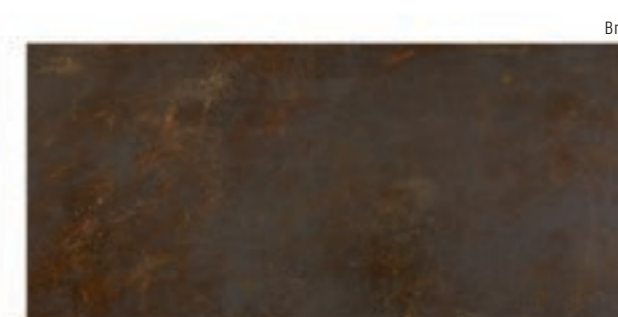

Ivory

Brown