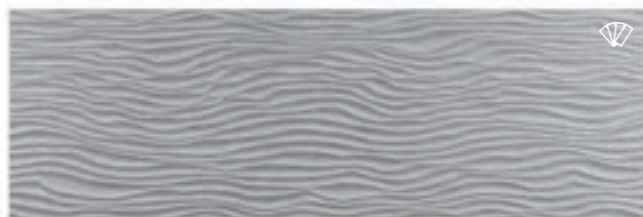

Newport dekory 33,3 - 100 - 1,2 (ve všech barvách Newport)

2.408 Kč/m² AKCE 2.166 Kč/m²

83,70 €/m²

1,33 m²/4 ks

Hawi (Park)

Old