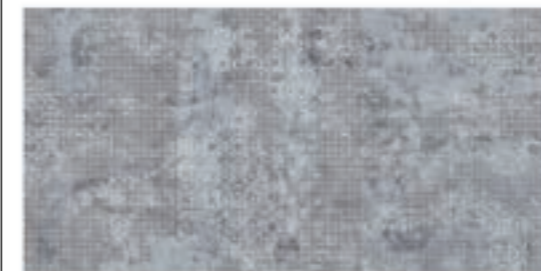

Mosaico (5-5)

29,75 • 29,75 • 1
659 Kč/ks
25,35 €/m²

sokl 7,3 • 59,55 • 1

543 Kč/ks
20,88 €/ks

7,3 • 99,5 • 1

725 Kč/ks
27,88 €/ks