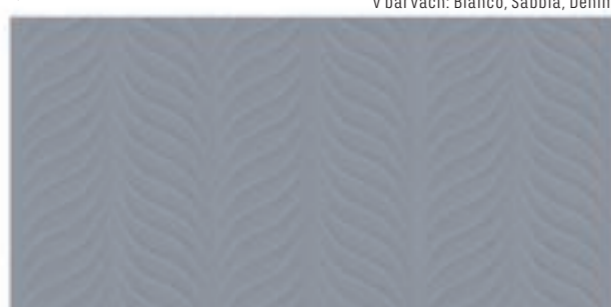

obklad: Amazonite, Flat Grey Matt 7,5 · 30 | dlažba: Exa Grey 15 · 17

Palm 60 x 120 x 0,7

1.799 Kč/m²

69,19 €/m²

1,44 m²/2 ks

v barvách: Blanco, Sabbia, Denim