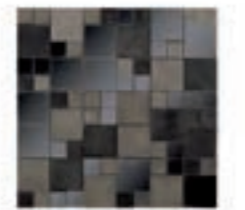

Metal Bronze Mini 3D Cubes
30,5 • 30,5 • 0,8
kov
1.572 Kč/ks
60,46 €/ks

Metal Anthracite Mini 3D Cubes
30,5 • 30,5 • 0,8
kov
1.341 Kč/ks
51,58 €/ks

K dispozici velké množství dalších mozaiek, informace žádejte u prodejce.