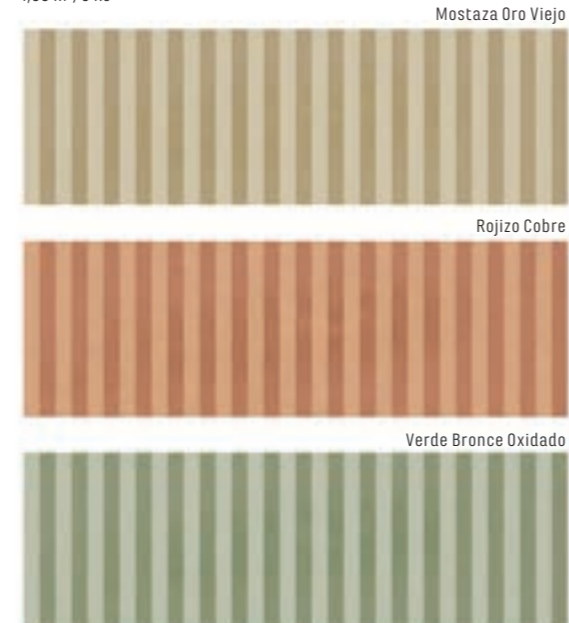

Zouk 32 - 99 - 0,9

2.999 Kč/m²
88,42 €/m²
1,58 m²/5 ks

Calypso 32 - 99 - 0,9

1.649 Kč/m²
63,42 €/m²
1,58 m²/5 ks