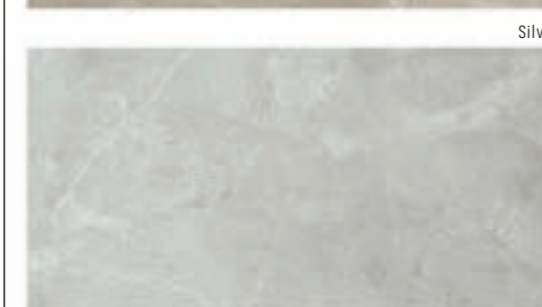

Regenstone 60 • 120 • 1

1.209 Kč/m²
46,50 €/m²
1,44 m²/2 ks

Cream

Grey

Silver

Blanco

dlažba / obklad
mat i lesk, mrazuvzdorná,
rektifikovaná

obklad: Monocolores Blanco Pulido XL 120 • 260