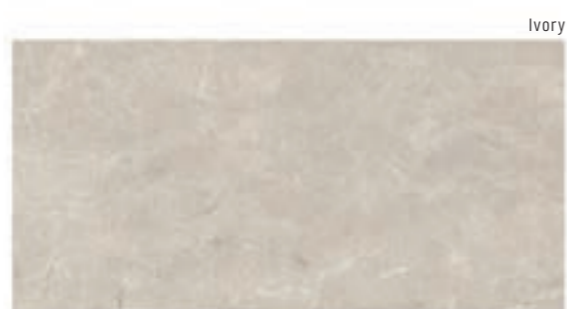

Ivory

Acadia 60 • 60 • 1

999 Kč/m²
38,43 €/m²
1,08 m²/3 ks

60 • 120 • 1

1.209 Kč/m²
46,50 €/m²
1,44 m²/2 ks