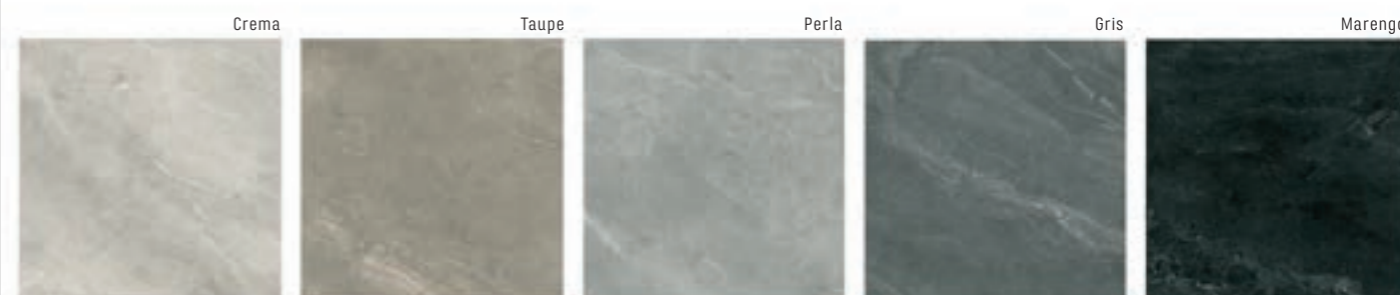

Gravity

dlažba / obklad
matný, rektifikovaný

S3

Tato dlažba a obklad v metalickém stylu je vhodná jako obklady do koupelny a dlažba do koupelny. Skvělé dekorace s reliéfním povrchem, nabízí se i oblíbený rozměr obkladu 30 x 90 cm.

Gravity 30 - 90 - 0,9

1.129 Kč/m²
43,42 €/m²
1,35 m²/5 ks

60 - 60 - 0,9

936 Kč/m²
36,00 €/m²
1,08 m²/3 ks

Gravity Lancer 30 - 90 - 0,9

1.229 Kč/m²
47,27 €/m²
1,08 m²/4 ks
(v balení mix 3 dekorů)

Ecchio

dlažba
matná, rektifikovaná,
mrazuvzdorná

S3

Dlažba imitace kamene s matným povrchem a nabídkou široké škály rozměrů od klasiky 60 x 60 cm až po velkoformát 120 x 120 cm. Vše za velmi příznivou cenu.

Ecchio 60 - 120 - 1

1.299 Kč/m²
49,96 €/m²
1,44 m²/2 ks

120 - 120 - 1,1

1.699 Kč/m²
65,35 €/m²
1,44 m²/1 ks

60 - 60 - 1

1.099 Kč/m²
42,27 €/m²
1,44 m²/4 ks

90 - 90 - 1

1.429 Kč/m²
54,96 €/m²
1,62 m²/2 ks

sokl 9 - 60 - 1

239 Kč/ks
9,19 €/ks