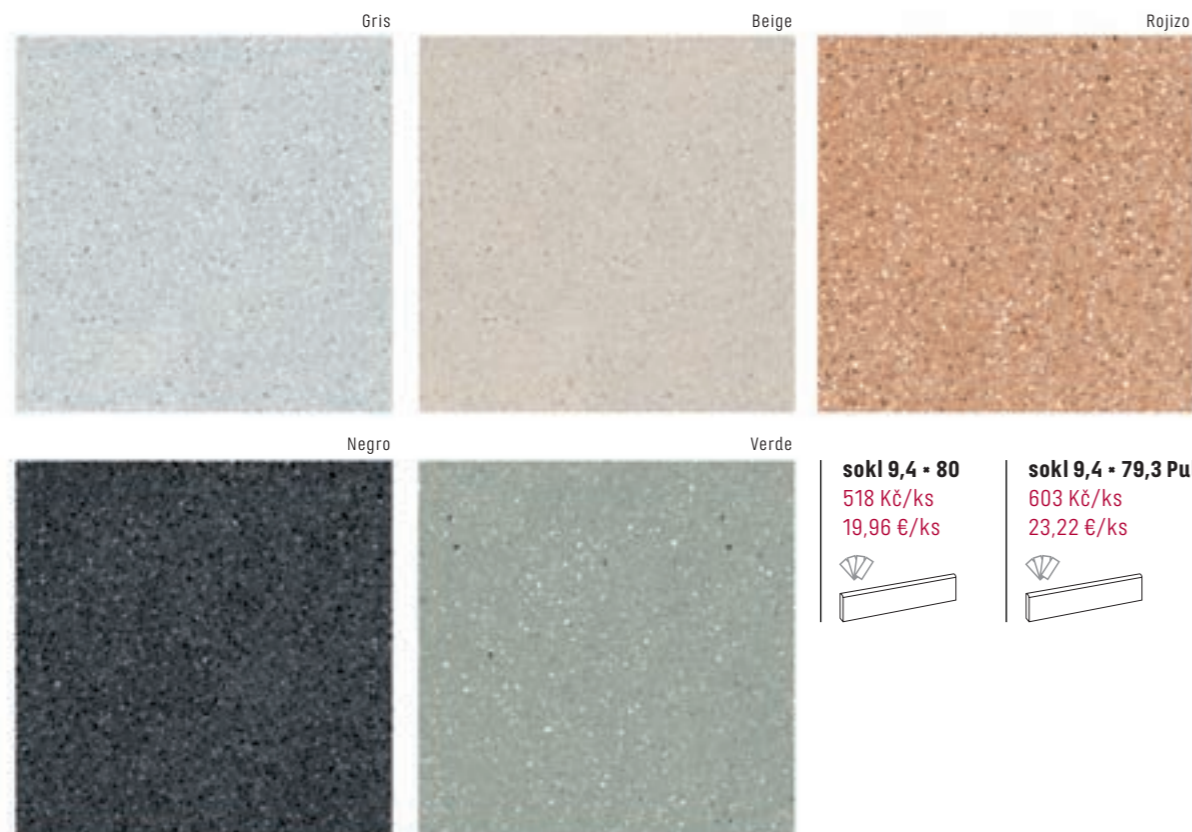

Dlažba stylu terrazzo s možností kombinace menšího vzoru (Niza) nebo většího vzoru (Mónaco) a dále proto, že se nabízí v lesku i v matu, umožňuje vynikající řešení všech prostor v interiéru, kde potřebujeme moderní teraso dežén.

Niza 80 - 80 - 1 | **Niza-Anti (protiskluz R10) 80 - 80 - 1** | **Niza Pulido (lesk) 79,3 - 79,3 - 1**

1.799 Kč/m²
69,19 €/m²
1,28 m²/2 ks

1.799 Kč/m²
69,19 €/m²
1,28 m²/2 ks

2.089 Kč/m²
80,35 €/m²
1,26 m²/2 ks