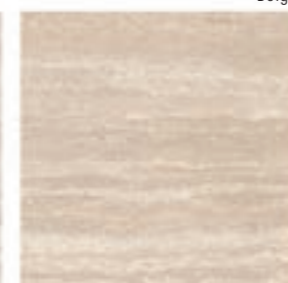

Blanco

Beige

Noce

Cross Struttura 3D
60 - 120 - 0,9
1.999 Kč/m²
76,89 €/m²
1,44 m²/2 ks

Blanco

Beige

Noce

Titanio