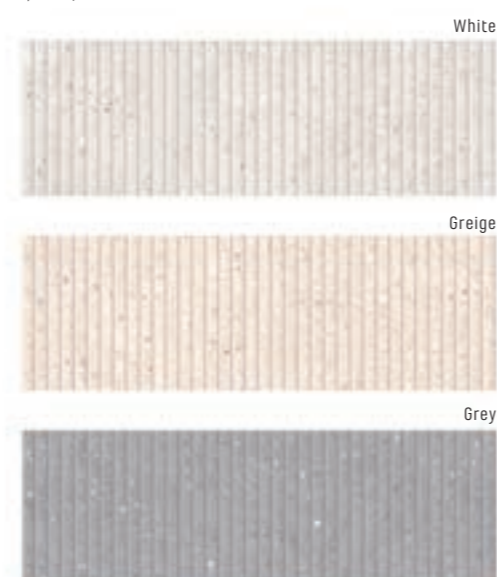

S3

obklad: Mediterranean Grey | dlažba: Mediterranean Grey

Mediterranean 30 - 90 - 1

1.199 Kč/m²
46,12 €/m²
1,08 m²/4 ks

Balea 30 - 90 - 1

1.299 Kč/m²
49,96 €/m²
1,08 m²/4 ks

Mediterranean 60 - 120 - 1

1.299 Kč/m²
49,96 €/m²
1,44 m²/2 ks