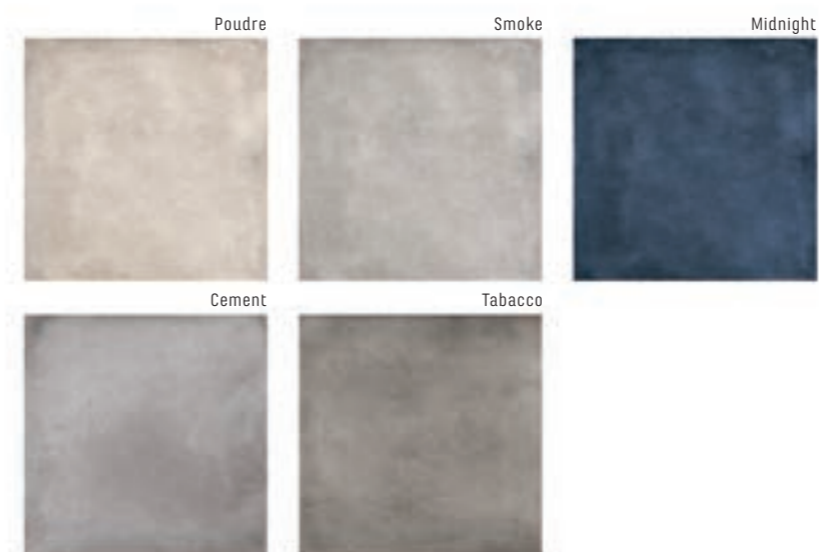

Arabesque 60 • 120 • 1
1.599 Kč/m²
61,50 €/m²
1,44 m²/2 ks

Všechny ceny včetně DPH. Změna cen a chyby v tisku vyhrazeny.

obklad: Vancouver Honey, Magma Black | dlažba: Vancouver Honey

Exkluzivní dlažba, špičkový design, věrnost s přírodním vzorem, dokonalé technické zpracování od výrobce Porcelanosa. Výborná volba z nabídky dlažeb imitace dřeva pro vaši koupelnu či interiér.