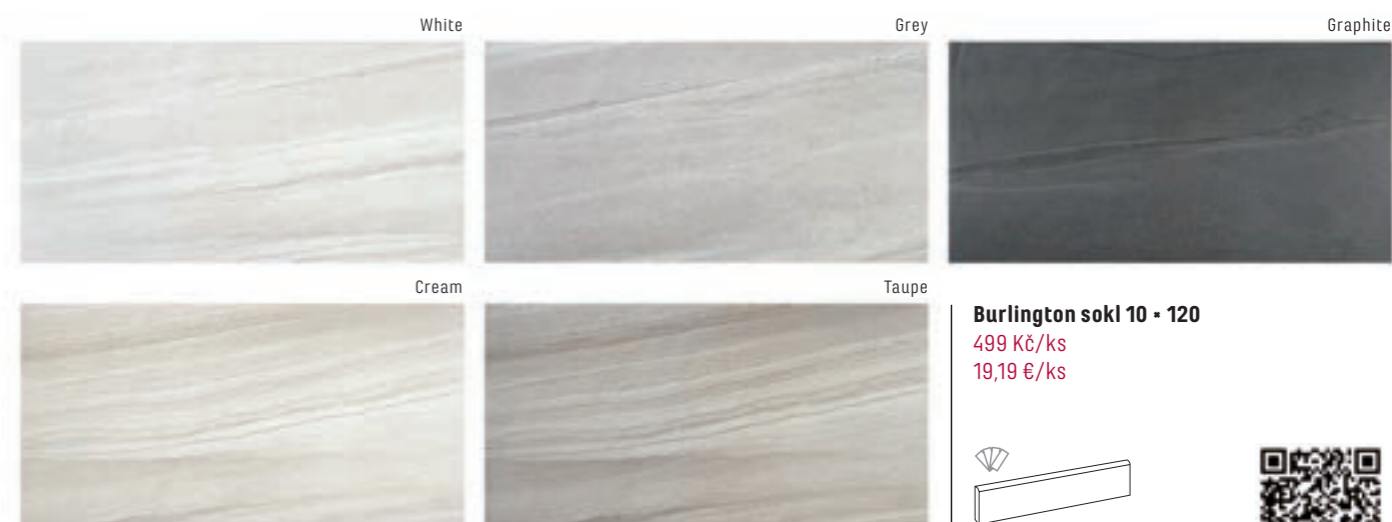

100 - 100 - 1

1.599 Kč/m²
61,50 €/m²
2 m²/2 ks

Burlington sokl 10 - 120

499 Kč/ks
19,19 €/ks

Všechny ceny včetně DPH. Změna cen a chyby v tisku vyhrazeny.