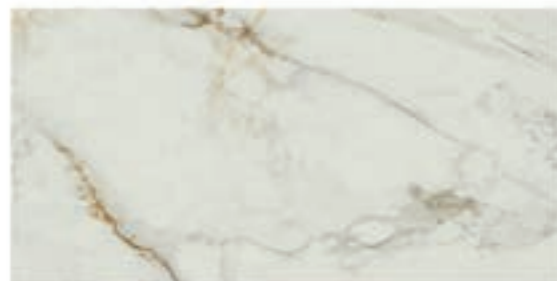

Bohemian Pulido Slim 60 - 120 - 0,6 (lesk)

1.499 Kč/m²
57,65 €/m²
1,44 m²/2 ks