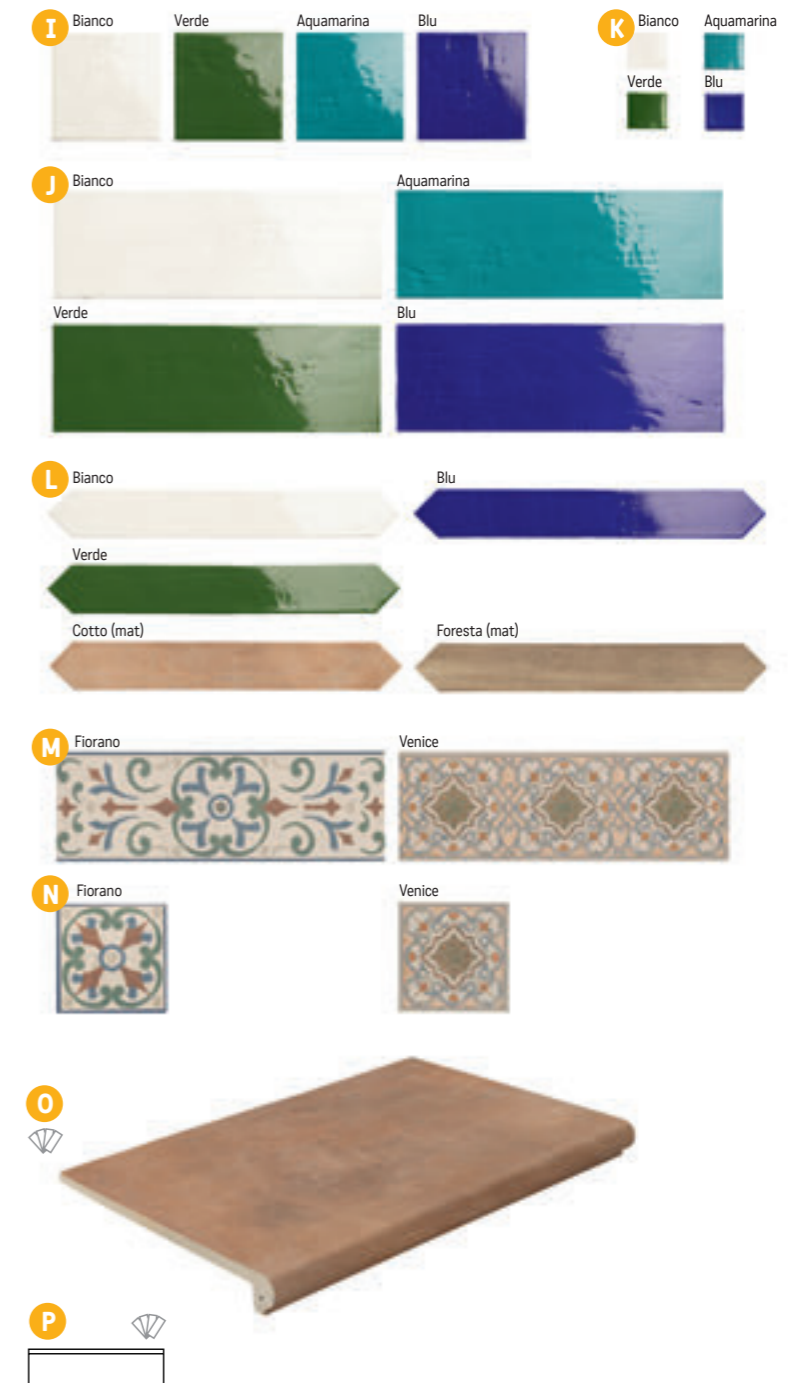

- **I Square Argile 15×15×1 (lesk)**
  3299 Kč/m²
  126,88 €/m²
  0,43 m²/19 ks
- **J Strip Argile 15×45×1 (lesk)**
  3299 Kč/m²
  126,88 €/m²
  0,81 m²/12 ks
- **K Taco Argile 4×4×1 (lesk)**
  23 Kč/ks
  0,89 €/ks
- **L Arrow Argile 7,4×48×1 (lesk)**
  3299 Kč/m²
  126,88 €/m²
  0,71 m²/20 ks
- **M Frontal 15×45×1**
  439 Kč/ks
  16,88 €/ks
- **N Taco 15×15×1**
  168 Kč/ks
  6,47 €/ks
- **O Peldaño Curvo Argile Ant. 45×33/4 protiskluz R10**
  989 Kč/ks
  38,03 €/ks
- **P Zocalo Argile 9×45×1 (sokl)**
  217 Kč/ks
  8,33 €/ks