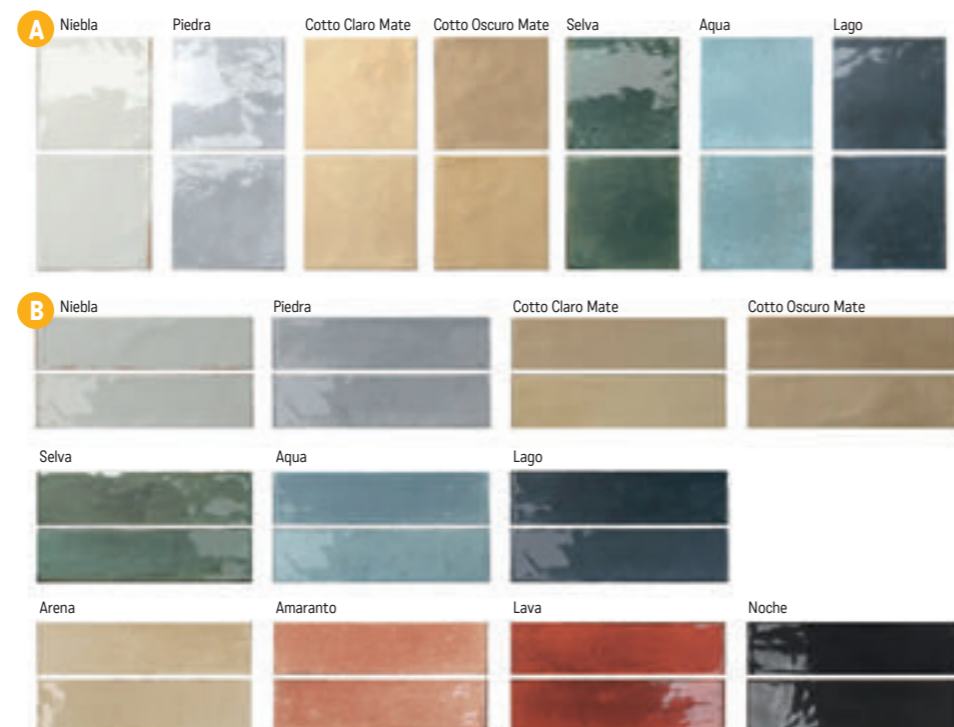

Agadir

SI foto strana 96 – 97

Dlažba / obklad lesk i mat, odstínová variace

A Agadir 14,7×14,7×0,9
1572 Kč/m²
60,46 €/m²
0,95 m²/44 ks

B Agadir 7×28×0,9
1572 Kč/m²
60,46 €/m²
0,51 m²/26 ks

Pouze barvy Cotto Claro Mate a Cotto Oscuro Mate se vyrábí v matu a protiskluz R10.