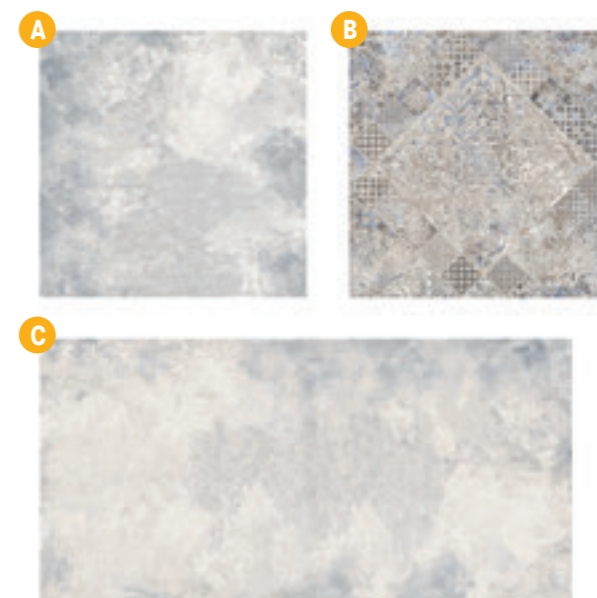

Troya / Caristo

S2 foto strana 113

Obklad / dlažba pololesklá, rektifikovaná, mrazuvzdorná

A Troya 60×60×1
1569 Kč/m²
60,35 €/m²
1,44 m²/4 ks

B Memphis 60×60×1
1569 Kč/m²
60,35 €/m²
1,44 m²/4 ks

C Caristo 60×120×1
1699 Kč/m²
65,35 €/m²
1,44 m²/2 ks
V každém balení B, C je náhodná sestava z mnoha motivů.