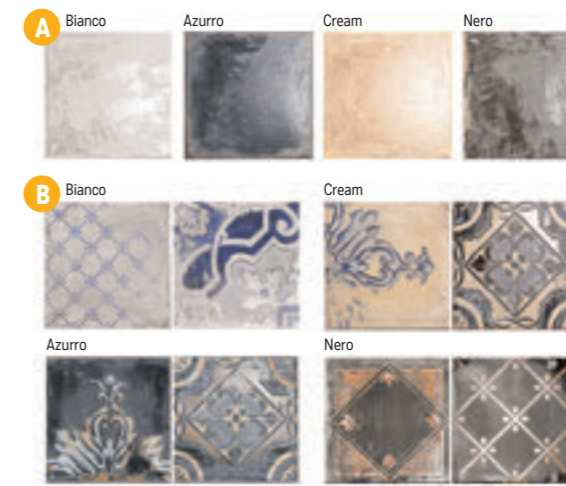

Scudo

S2 foto strana 41 129

Dlažba matná, mrazuvzdorná, výrazná patina, protiskluz R10

A Scudo 20×20×0,9
1429 Kč/m²
54,96 €/m²
1 m²/25 ks

B Canaletto 20×20×0,9
1429 Kč/m²
54,96 €/m²
1 m²/25 ks
V každém balení je náhodná sestava z mnoha motivů.