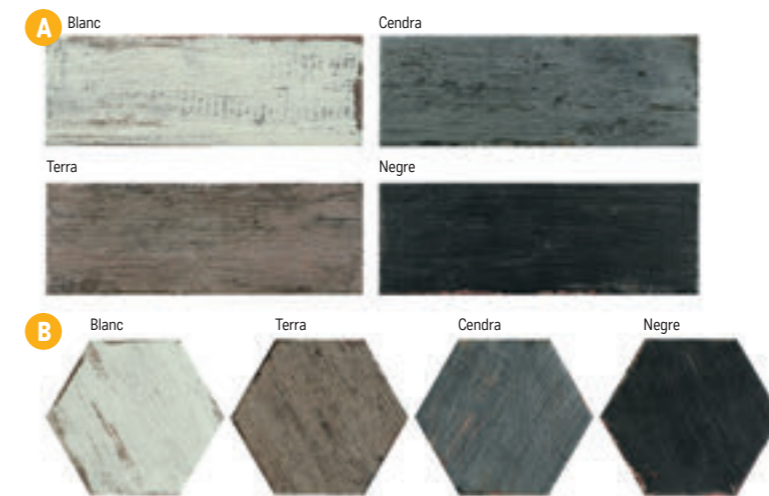

Všechny ceny včetně DPH.
Změna cen a chyby tisku vyhrazeny.