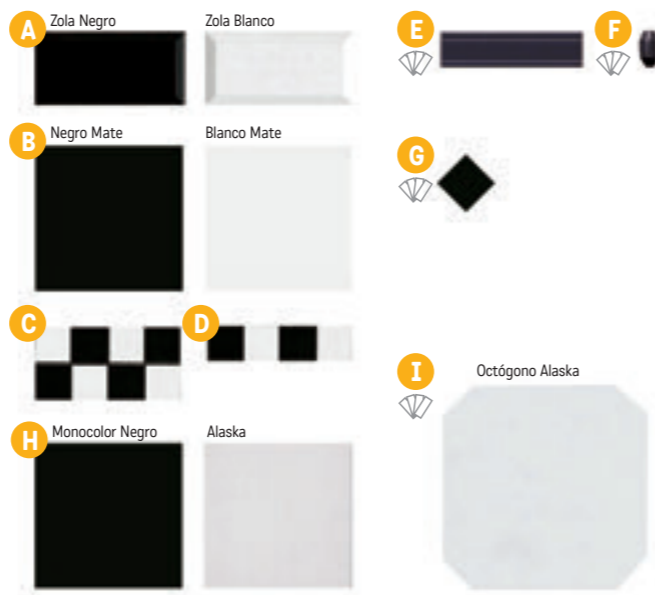

Tabarca

SI foto strana 62

Obklad lesklý, výrazná patina a odstínová variace

A Tabarca 15 × 15 × 1
1451 Kč/m²
55,80 €/m²
0,9 m²/40 ks

B Tabarca 7,5 × 23 × 1
1572 Kč/m²
60,46 €/m²
0,48 m²/28 ks

Všechny ceny včetně DPH.
Změna cen a chyby tisku vyhrazeny.

Všechny ceny včetně DPH.
Změna cen a chyby tisku vyhrazeny.

Zola

S2 foto strana 109

Obklad matný

- A** Zola 20×10×1,1
1389 Kč/m²
51,15 €/m²
1 m²/50 ks
- B** obklad 20×20×0,8
1014 Kč/m²
39,01 €/m²
1 m²/25 ks
- C** Composición Lautrec 20×10
362 Kč/ks
13,92 €/ks
- D** Composición Verlainne 20×5
240 Kč/ks
9,22 €/ks
- E** Remate Quarter Mate 20×5
240 Kč/ks
9,22 €/ks
- F** Angulo Remate Quarter Mate 5×1,6
314 Kč/ks
12,06 €/ks
- G** Taco 6,7×6,7
95 Kč/ks
3,65 €/ks
- H** dlažba 20×20×0,8 matná
1329 Kč/m²
51,14 €/m²
1 m²/25 ks
- I** dlažba 31,6×31,6×0,9
1329 Kč/m²
51,14 €/m²
0,95 m²/10 ks