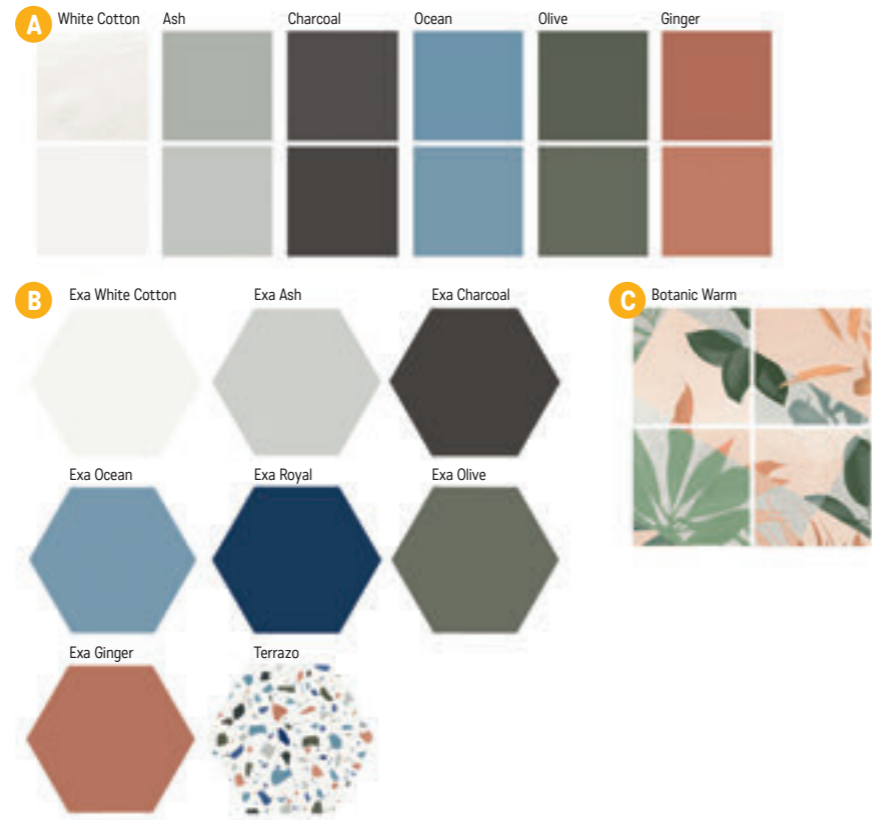

Chicago

SI foto strana 30 – 31

Obklad / dlažba matná, mrazuvzdorná, protiskluz R10, výrazná patina

A Chicago 14,7 × 14,7 × 0,8
1572 Kč/m²
60,46 €/m²
1,02 m²/47 ks

B Chicago 21,5 × 25 × 0,8
1572 Kč/m²
60,46 €/m²
1,09 m²/27 ks

C Chicago 14,7 × 14,7 × 0,8
1693 Kč/m²
65,11 €/m²
1,02 m²/47 ks
V každém balení náhodná sestava z mnoha motivů.