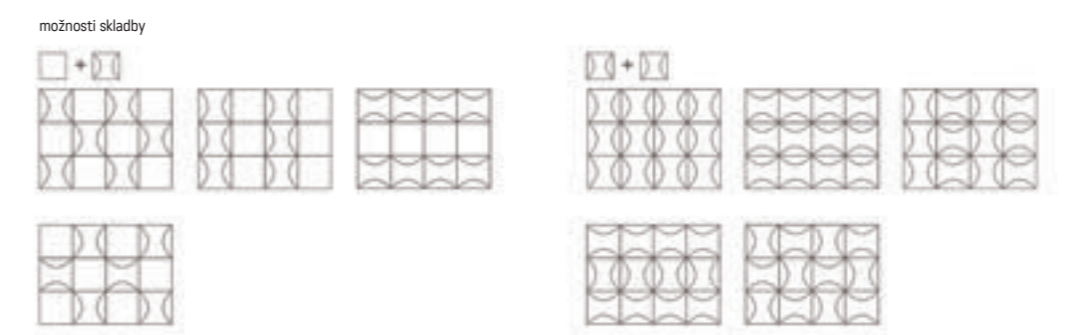

1572 Kč/m²
60,46 €/m²
0,5 m²/38 ks

B Arco 6,5×20×0,9

1693 Kč/m²
65,11 €/m²
0,5 m²/38 ks

C Hanoi 10×10×0,9

1572 Kč/m²
60,46 €/m²
0,5 m²/50 ks

D Arco 10×10×0,9

1693 Kč/m²
65,11 €/m²
0,5 m²/50 ks

Wish