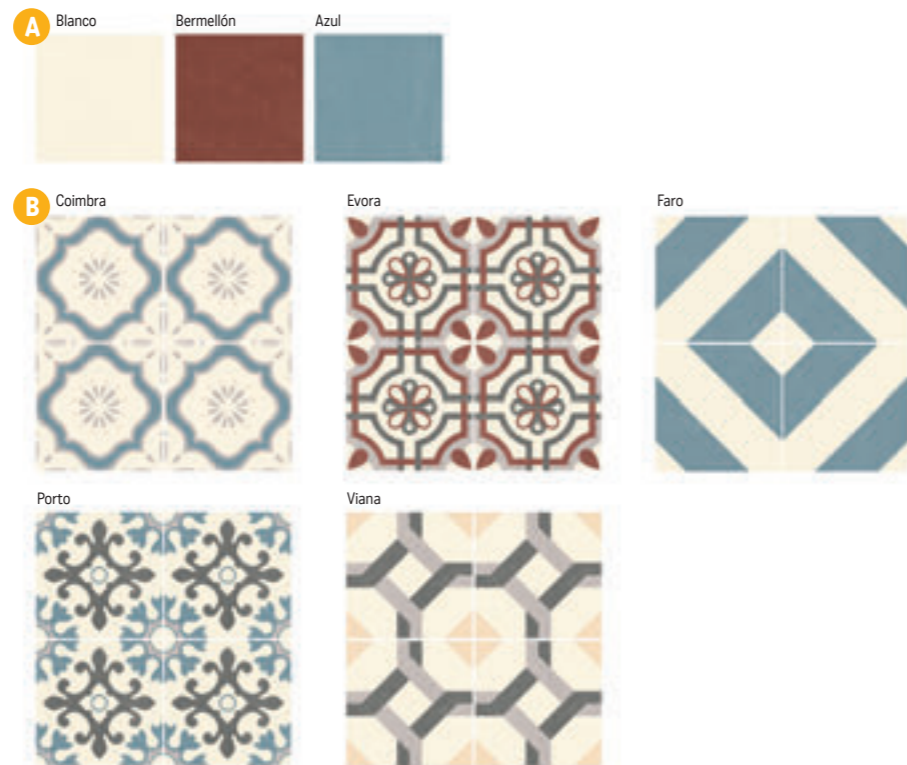

Saudade

S1 foto strana 72 – 73

Dlažba matná, mrazuvzdorná, protiskluz R10

A Saudade 20×20×0,9
1330 Kč/m²
51,50 €/m²
0,56 m²/14 ks

B 20×20×0,9
1451 Kč/m²
55,80 €/m²
0,56 m²/14 ks

Alameda

S2 foto strana 84 – 85

Obklad / dlažba matná, rektifikovaná, mrazuvzdorná

(doporučená spára 1 mm)

A Alameda 20×20×0,8
1699 Kč/m²
65,35 €/m²
1 m²/25 ks

B 20×20×0,8
1699 Kč/m²
65,35 €/m²
1 m²/25 ks