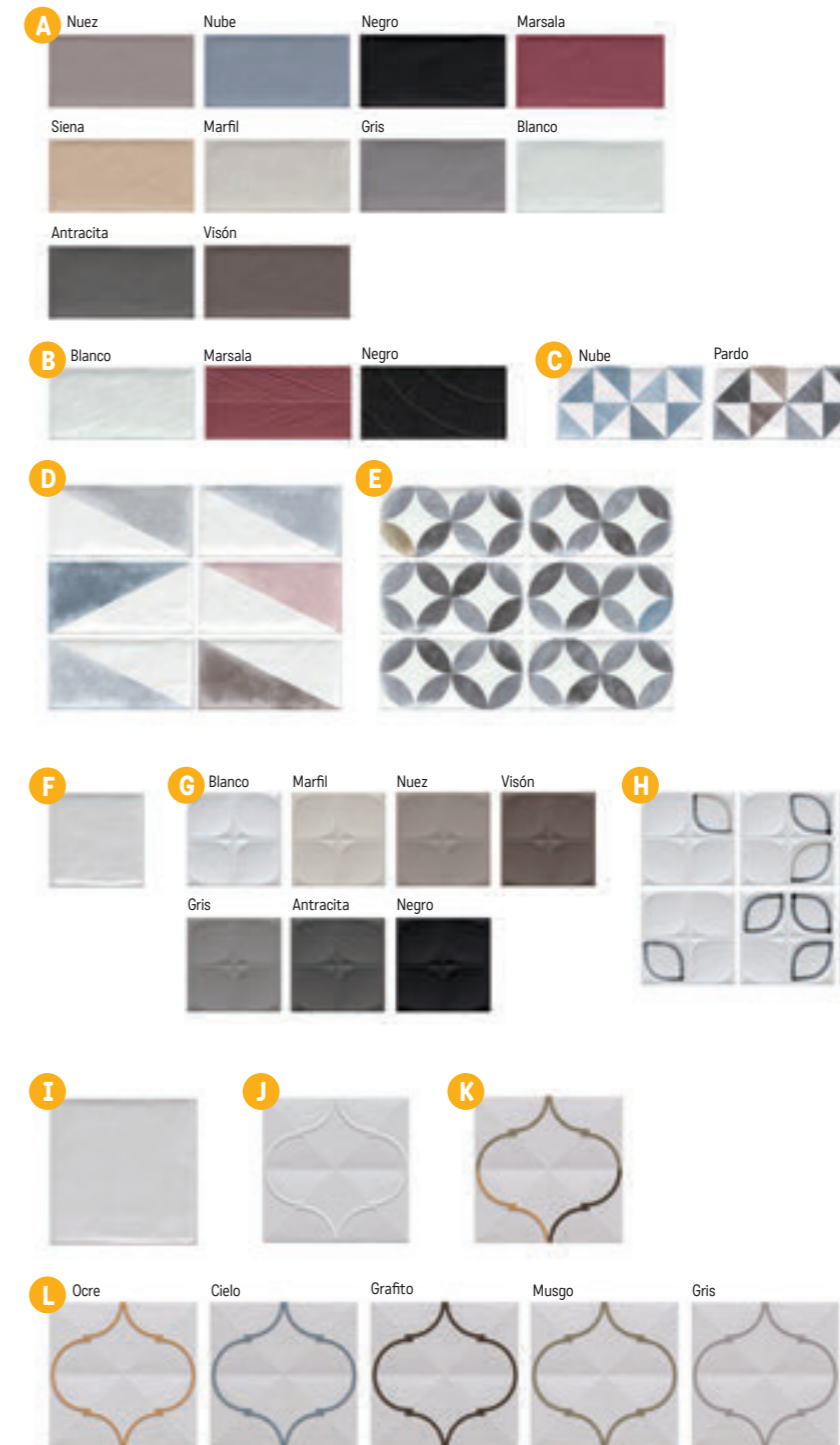

147

Všechny ceny včetně DPH.
Změna cen a chyby tisku vyhrazeny.