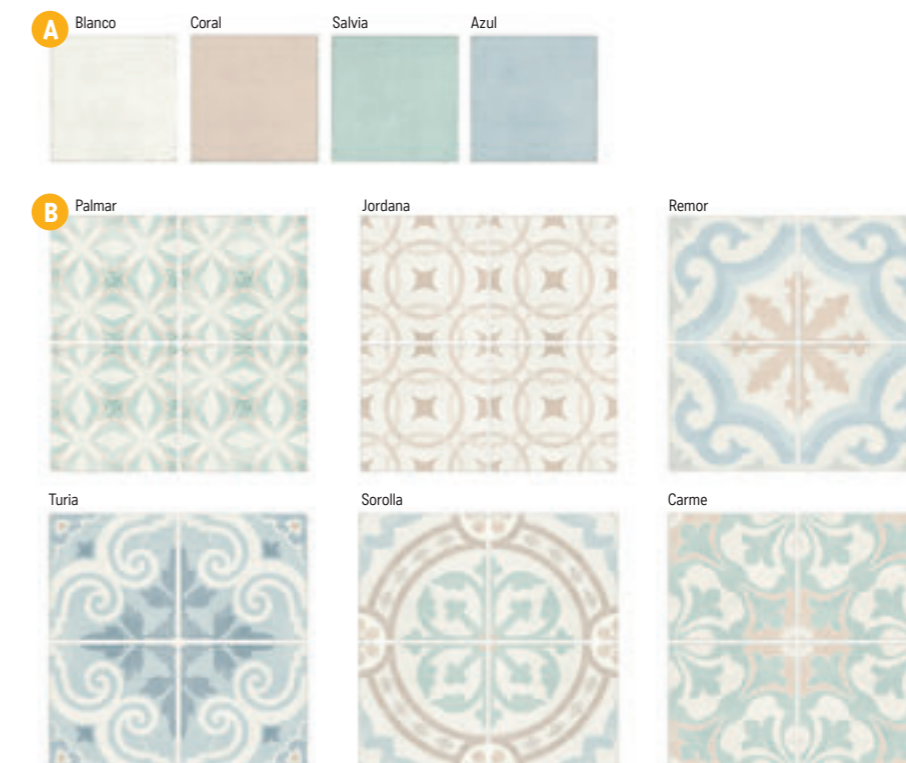

Všechny ceny včetně DPH.
Změna cen a chyby tisku vyhrazeny.

157

Valencia

S1 foto strana 28 – 29

Dlažba matná, mrazuvzdorná, protiskluz R10

- A** **Valencia 20×20×0,9**
1330 Kč/m²
51,15 €/m²
0,56 m²/14 ks
- B** **20×20×0,9**
1451 Kč/m²
55,80 €/m²
0,56 m²/14 ks