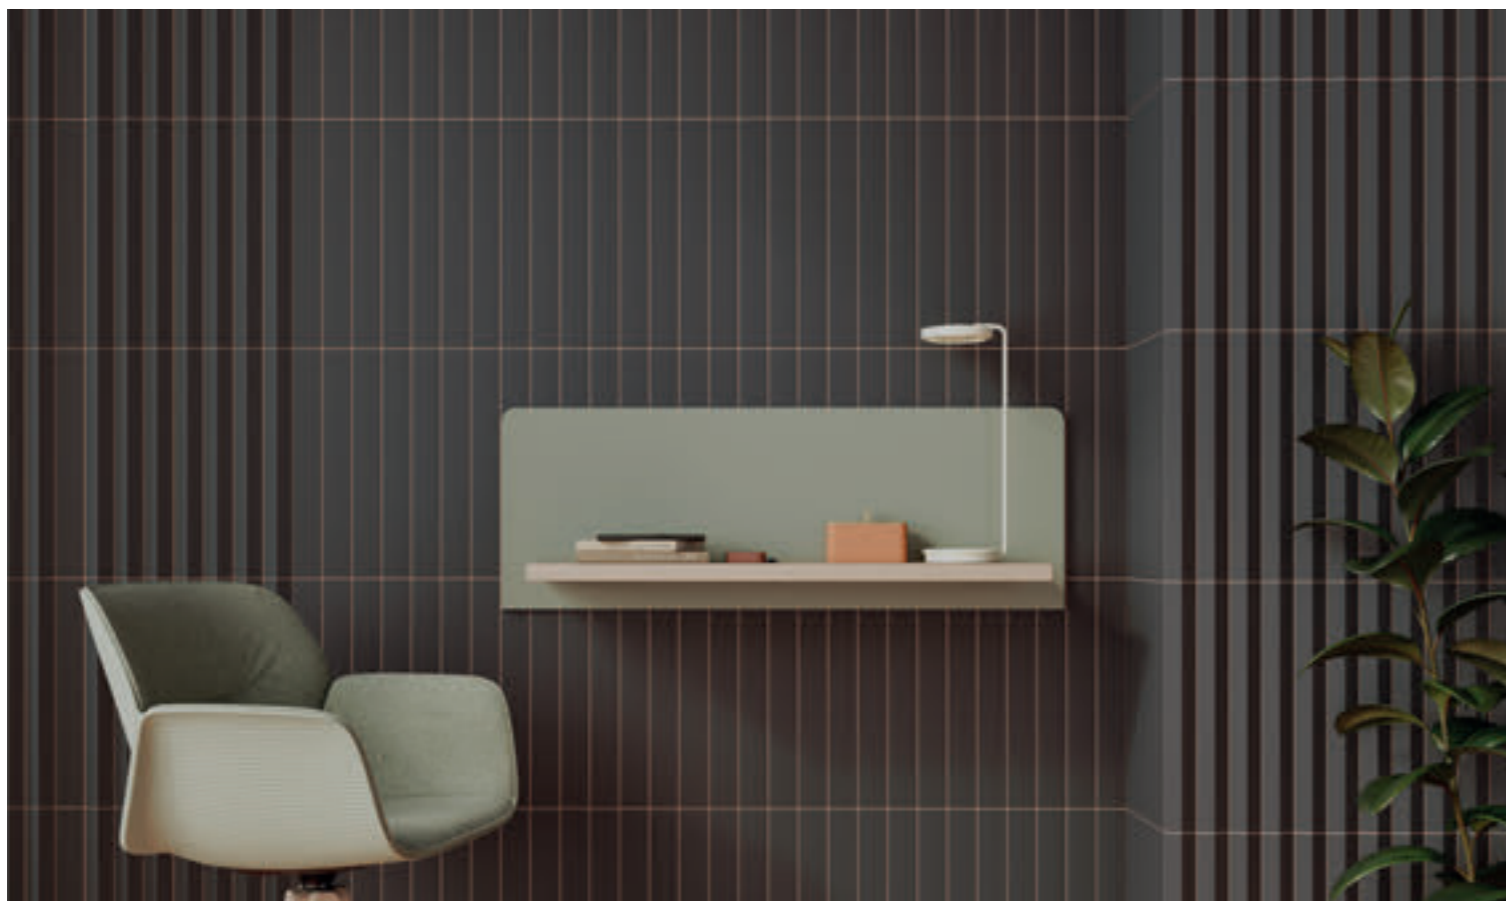

FACES

str. 146

Obklad ve formátu 5 × 40 cm s 3D prvky, který překonává obvyklé možnosti keramického dekoru. Nabízí vertikální povrchy a netradiční formáty a vychází z tradičních barev země a půdy.