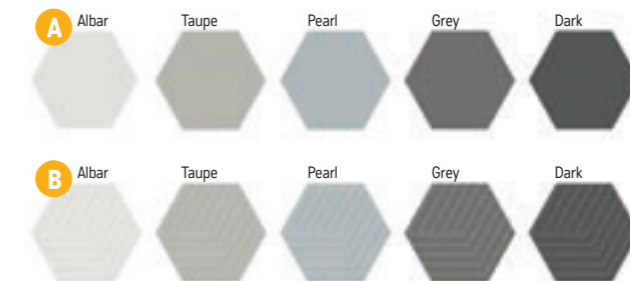

Všechny ceny včetně DPH.
Změna cen a chyby tisku vyhrazeny.