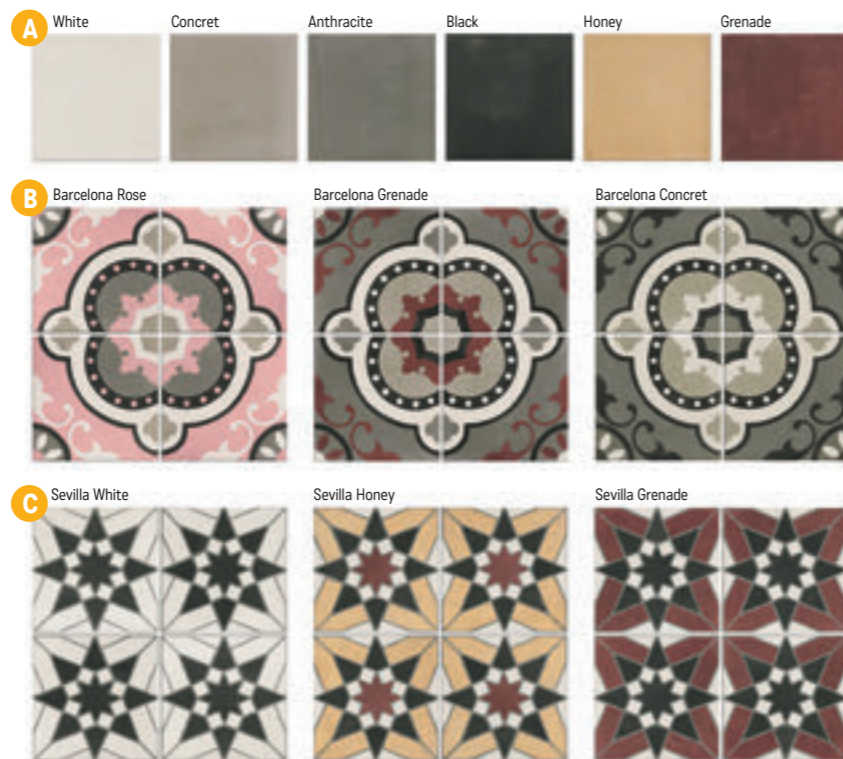

Nostalgý

S2 foto strana 12 – 13

Dlažba / obklad matný, mrazuvzdorný, protiskluz R10

A Nostalgý 20×20×0,8
1539 Kč/m²
59,20 €/m²
1 m²/25 ks

B Barcelona 20×20×0,8
1539 Kč/m²
59,20 €/m²
1 m²/25 ks

C Sevilla 20×20×0,8
1539 Kč/m²
59,20 €/m²
1 m²/25 ks