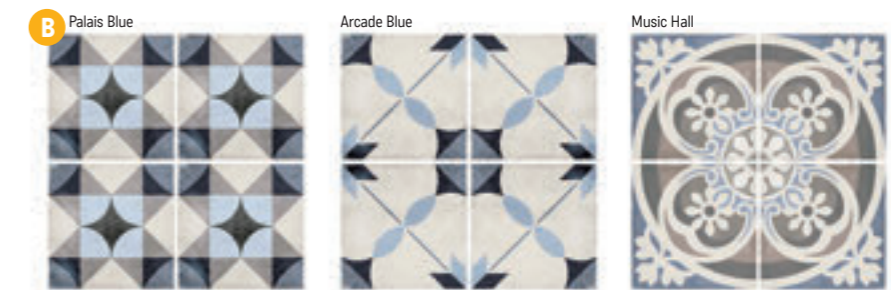

Všechny ceny včetně DPH.
Změna cen a chyby tisku vyhrazeny.

135