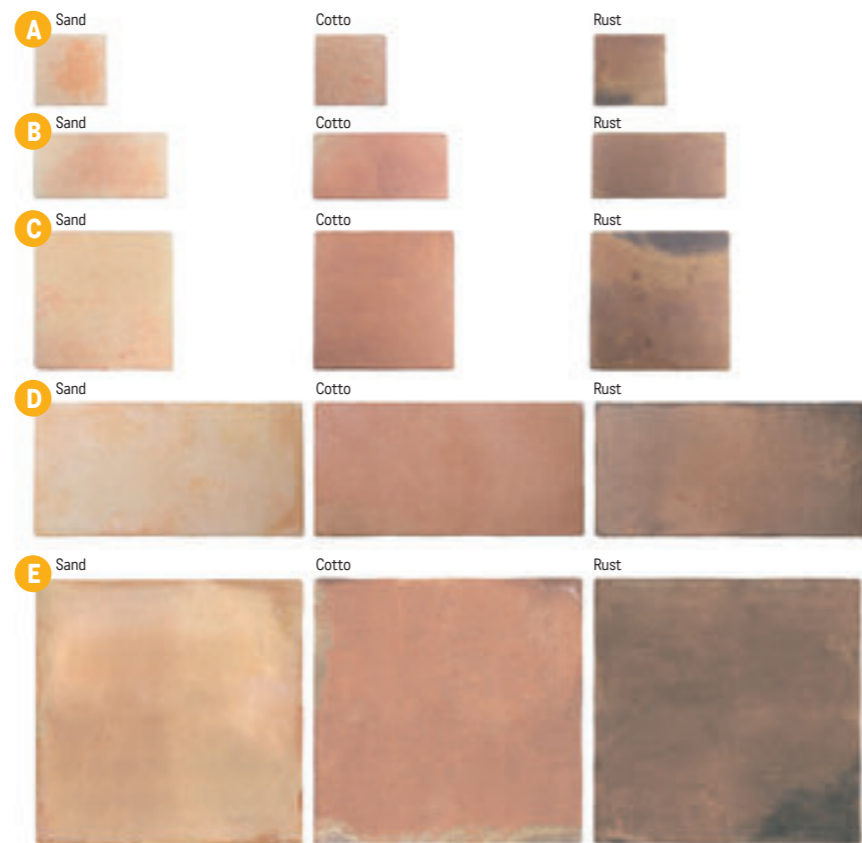

Roots

S2 foto strana 44 – 45

Dlažba matná, mrazuvzdorná, protiskluz R11, výrazná patina a odstínová variace

- **A** Roots S 11 × 11 × 1
  1799 Kč/m²
  69,19 €/m²
  0,37 m²/30 ks
- **B** Roots M 11 × 22 × 1
  1799 Kč/m²
  69,19 €/m²
  0,73 m²/30 ks
- **C** Roots L 22 × 22 × 1
  1799 Kč/m²
  69,19 €/m²
  0,73 m²/15 ks
- **D** Roots XL 44 × 22 × 1
  1799 Kč/m²
  69,19 €/m²
  0,78 m²/8 ks
- **E** Roots XXL 44 × 44 × 1
  1799 Kč/m²
  69,19 €/m²
  0,78 m²/4 ks