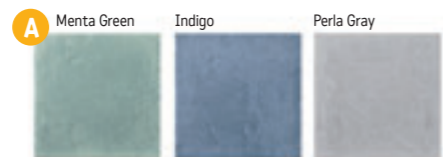

Všechny ceny včetně DPH.
Změna cen a chyby tisku vyhrazeny.

Carino

S2 foto strana 24 – 27

Obklad / dlažba matná, mrazuvzdorná, protiskluz R10

A Carino 20×20×0,9
1299 Kč/m²
49,96 €/m²
1 m²/25 ks

B 20×20×0,9
1299 Kč/m²
49,96 €/m²
1 m²/25 ks