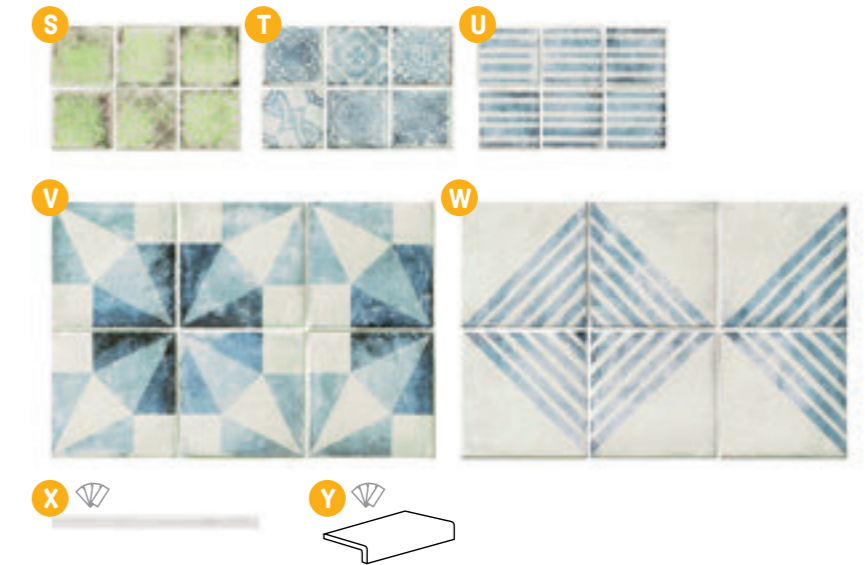

Tempo NA

S2 foto strana 40 – 41

Obklad / dlažba lesklá (efekt stále mokrého povrchu), mrazuvzdorná

(minimální spára 4-5 mm – tažená dlažba klinker, charakteristická rozměrovou nepřesností)

- **A Tempo 22,5 × 45 × 1**
  1539 Kč/m² 65,11 €/m²
  1,01 m²/10 ks
- **B Tempo 7 × 45 × 1**
  2056 Kč/m² 79,07 €/m²
  1 m²/32 ks
- **C Tempo 11 × 11 × 1**
  1799 Kč/m² 67,65 €/m²
  0,5 m²/40 ks
- **D Tempo 11 × 22,5 × 1**
  1799 Kč/m² 67,65 €/m²
  0,5 m²/20 ks
- **E Tempo Hex. 18 × 20,5 × 1**
  1935 Kč/m² 74,42 €/m²
  1 m²/36 ks
- **F Link Rice 7 × 45 × 1**
  2177 Kč/m² 83,73 €/m²
  1 m²/32 ks
- **G Drop Rice 11 × 11 × 1**
  1814 Kč/m² 69,77 €/m²
  0,5 m²/40 ks
- **H Sack Rice 11 × 22,5 × 1**
  1814 Kč/m² 69,77 €/m²
  0,5 m²/20 ks
- **I Bond Rice Hex. 18 × 20,5 × 1**
  2177 Kč/m² 83,73 €/m²
  1 m²/36 ks
- **J Fabric Fossil Hex. 18 × 20,5 × 1**
  2177 Kč/m² 83,73 €/m²
  1 m²/36 ks
- **K Incline Rice 11 × 11 × 1**
  1814 Kč/m² 69,77 €/m²
  0,5 m²/40 ks
- **L Motif Rice 11 × 11 × 1**
  1814 Kč/m² 69,77 €/m²
  0,5 m²/40 ks
- **M Caviar 7 × 45 × 1**
  2177 Kč/m² 83,73 €/m²
  1 m²/32 ks
- **N Caviar Hex. 18 × 20,5 × 1**
  2177 Kč/m² 83,73 €/m²
  1 m²/36 ks
- **O Lines Caviar 11 × 11 × 1**
  1814 Kč/m² 69,77 €/m²
  0,5 m²/40 ks
- **P Pattern Caviar 22,5 × 22,5 × 1**
  1539 Kč/m² 65,11 €/m²
  1,01 m²/20 ks
- **Q Rouads Caviar 22,5 × 22,5 × 1**
  1539 Kč/m² 65,11 €/m²
  1,01 m²/20 ks
- **R Pattern Sand 11 × 11 × 1**
  1869 Kč/m² 71,88 €/m²
  0,5 m²/40 ks

- **S Old Moss 11 × 11 × 1**
  1869 Kč/m² 71,88 €/m²
  0,5 m²/40 ks
- **T Old Atlantic 11 × 11 × 1**
  1869 Kč/m² 71,88 €/m²
  0,5 m²/40 ks
- **U Lines Atlantic 11 × 11 × 1**
  1869 Kč/m² 71,88 €/m²
  0,5 m²/40 ks
- **V Tangram Atlantic 22,5 × 22,5 × 1**
  1539 Kč/m² 65,11 €/m²
  1,01 m²/20 ks
- **W Roads Atlantic 22,5 × 22,5 × 1**
  1539 Kč/m² 65,11 €/m²
  1,01 m²/20 ks
- **X Demi-bullnose 1,5 × 30 × 1**
  168 Kč/ks 6,47 €/ks
- **Y Vierteaguas 15 × 22,5 / 4**
  168 Kč/ks 6,47 €/ks

Milano

S2 foto strana 91

Obklad pololesklý / dlažba matná