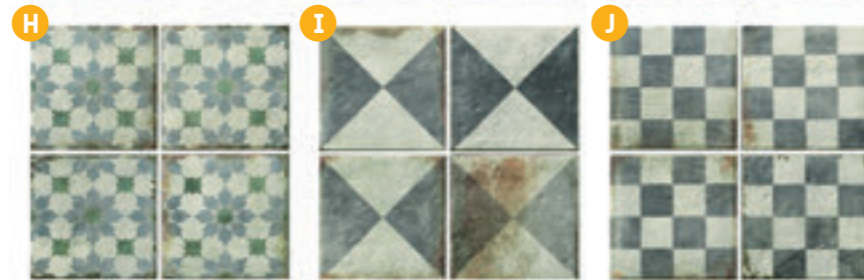

D'Anticatto

S2 foto strana 56 – 57

Dlažba matná, mrazuvzdorná, protiskluzná R11, výrazná patina

(minimální spára 4-5 mm – tažená dlažba klinker, charakteristická rozměrovou nepřesností)

A dlažba D'Anticatto 22,5×45×0,9

1451 Kč/m² 55,80 €/m²
1,01 m²/10 ks

22,5×22,5×0,9

1451 Kč/m² 55,80 €/m²
1,01 m²/20 ks

11×22,5×0,9

1451 Kč/m² 55,80 €/m²
0,5 m²/20 ks

B Ángulo Peldaño Curvo 33×33/4

1693 Kč/ks 65,11 €/ks

C Peldaño Curvo 22×33/4

483 Kč/ks 18,57 €/ks

D Zócalo / sokl 9×30

120 Kč/ks 4,61 €/ks

E Mix Varese 22,5×22,5×0,9

1451 Kč/m² 55,80 €/m²
1,01 m²/20 ks

V každém balení je náhodná sestava z mnoha motivů.

F Laterza 22,5×22,5×0,9

1451 Kč/m² 55,80 €/m²
1,01 m²/20 ks

G Florence 22,5×22,5×0,9

1451 Kč/m² 55,80 €/m²
1,01 m²/20 ks

H Varenna 22,5×22,5×0,9

1451 Kč/m² 55,80 €/m²
1,01 m²/20 ks

I Triangoli 22,5×22,5×0,9

1451 Kč/m² 55,80 €/m²
1,01 m²/20 ks

J Quadrati 22,5×22,5×0,9

1451 Kč/m² 55,80 €/m²
1,01 m²/20 ks

K Obliqua 22,5×22,5×0,9

1451 Kč/m² 55,80 €/m²
1,01 m²/20 ks

Další možnosti skladby dlažby Obliqua (M).

Všechny ceny včetně DPH.
Změna cen a chyby tisku vyhrazeny.

Livorno

S2 foto strana 105

Obklad polelesklý / dlažba matná

A obklad Livorno 20×20×0,75

1099 Kč/m² 42,27 €/m²
1 m²/25 ks

B dlažba Pav Livorno 20×20×0,9

1429 Kč/m² 54,96 €/m²
1 m²/25 ks

C obklad Decor Tirreno 20×20×0,75

1319 Kč/m² 50,73 €/m²
1 m²/25 ks

V každém balení je náhodná sestava z mnoha motivů.

D obklad Decor Savona 20×20×0,75

1429 Kč/m² 54,96 €/m²
1 m²/25 ks

E obklad Decor Sedan 20×20×0,75

1429 Kč/m² 54,96 €/m²
1 m²/25 ks

F obklad Decor Vechio 20×20×0,75

1429 Kč/m² 54,96 €/m²
1 m²/25 ks

G Moldura Livorno 5×20

142 Kč/ks 5,46 €/ks

H Torelo Livorno 2×20

109 Kč/ks 4,19 €/ks

I Mural Protea 120×120×0,75

6599 Kč/sada 253,81 €/sada
V sadě je 36 ks obkladů 20×20.