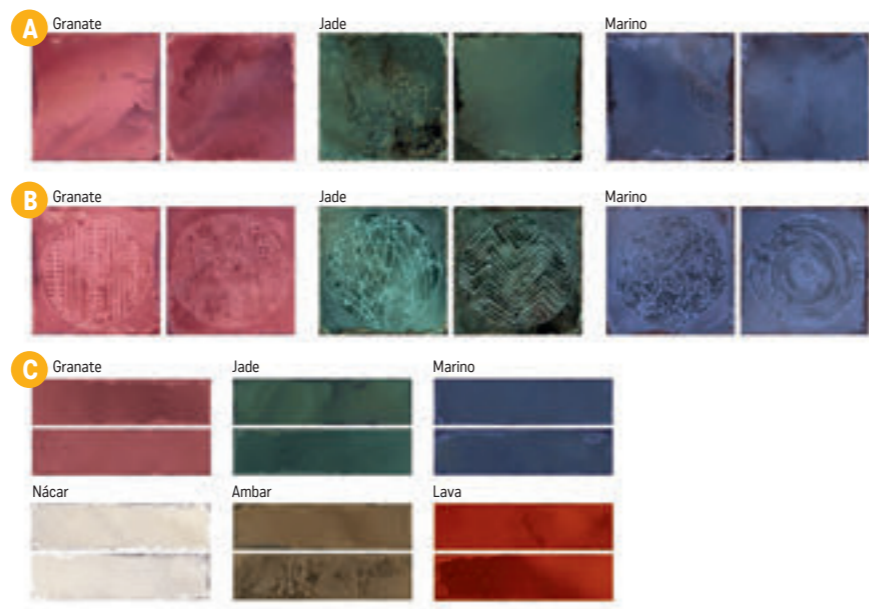

Luca

S2 foto strana 93

Obklad lesklý, výrazná patina a odstínová variace

A Luca 20×20×0,8
1209 Kč/m²
46,50 €/m²
1 m²/25 ks

B Carlo 20×20×0,8
1209 Kč/m²
46,50 €/m²
1 m²/25 ks

V každém balení mix různých motivů.

C Luca 8×31,5×0,8
1499 Kč/m²
57,65 €/m²
0,63 m²/25 ks