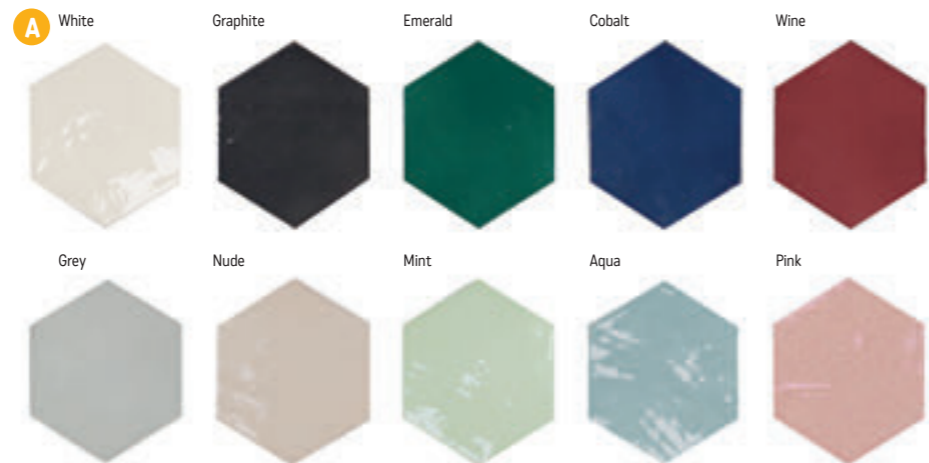

Všechny ceny včetně DPH.
Změna cen a chyby tisku vyhrazeny.

Ricordi / Venezia

S2 foto strana 40

Obklad lesk / mat, výrazná patina

A Venezia 20×20×0,8
1154 Kč/m²
44,38 €/m²
1 m²/25 ks

B Ricordi 20×20×0,8
1429 Kč/m²
54,96 €/m²
1 m²/25 ks
V každém balení je náhodná sestava z mnoha motivů.