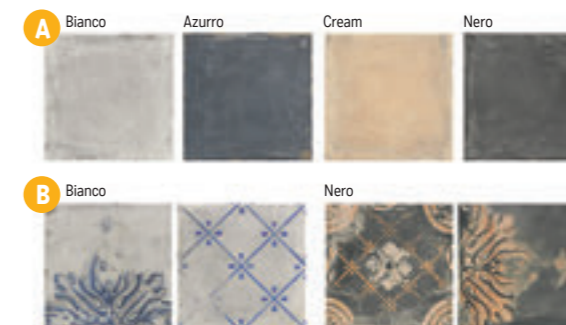

Všechny ceny včetně DPH.
Změna cen a chyby tisku vyhrazeny.