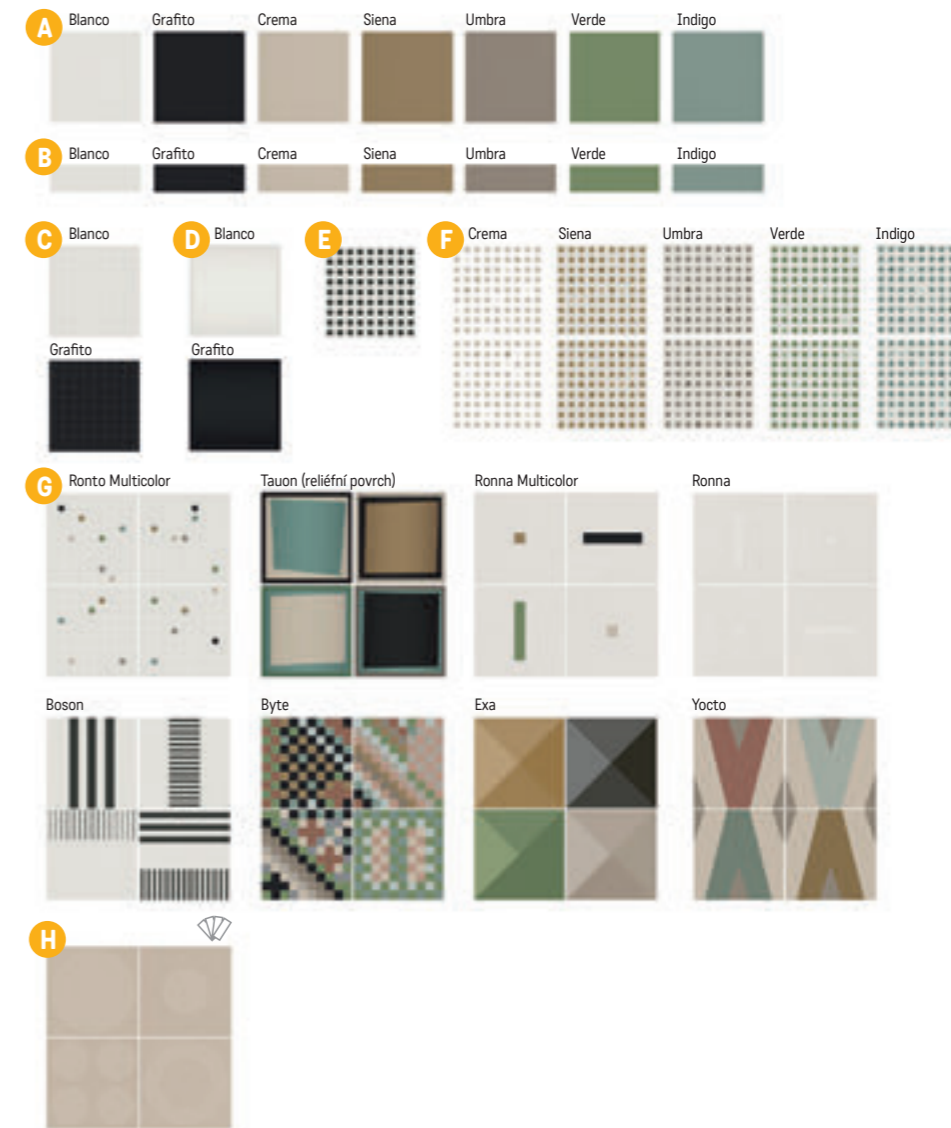

Všechny ceny včetně DPH.
Změna cen a chyby tisku vyhrazeny.