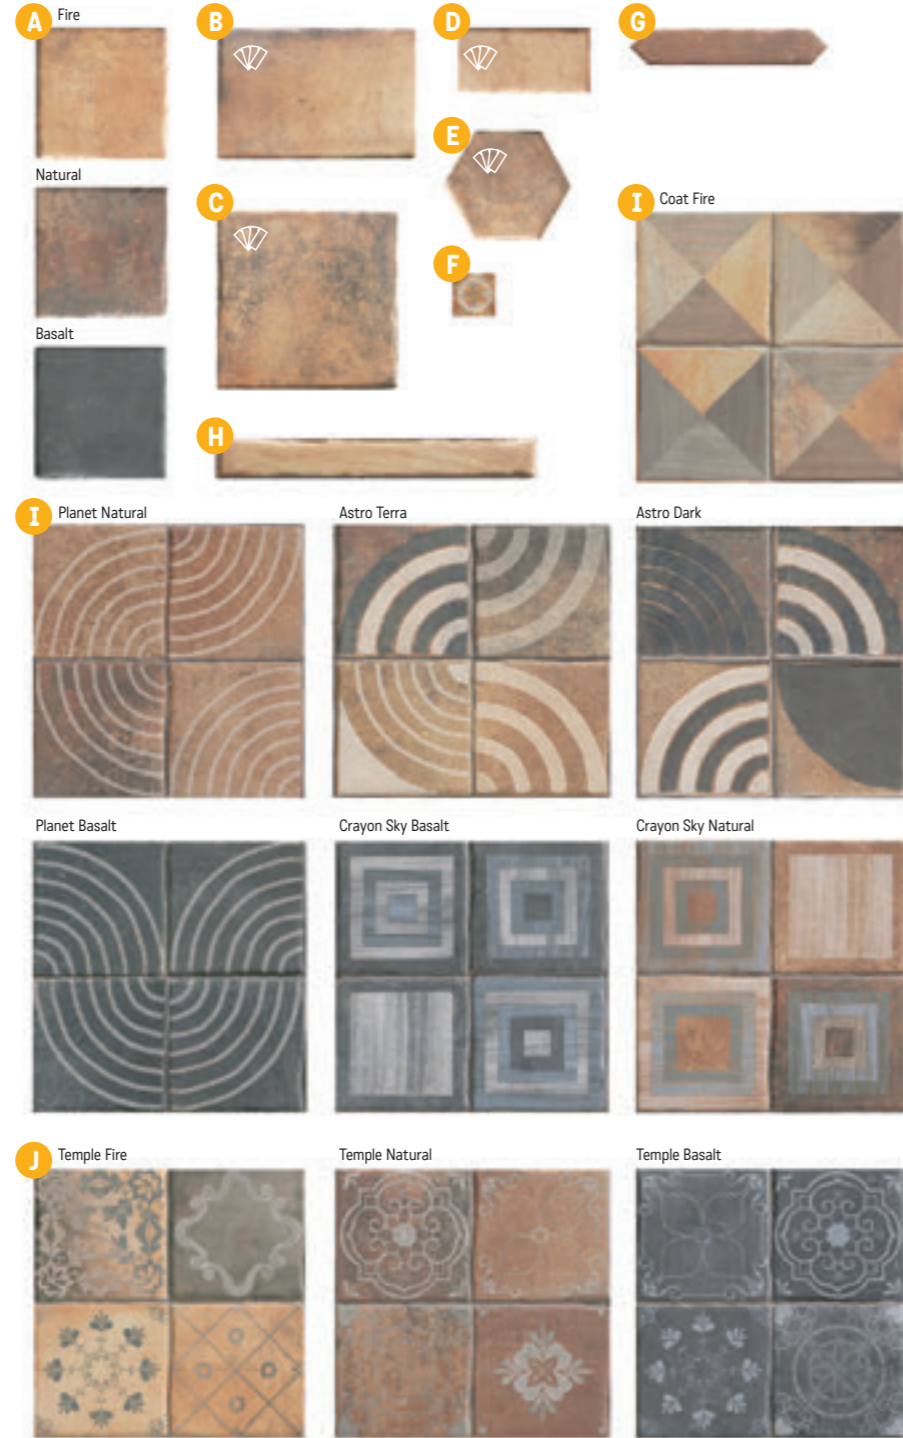

Dlažba matná, mrazuvzdorná

(výrazná patina, odstínová rozdílnost, doporučená spára 3 mm, protiskluznost R11 (přesto jemný povrch vhodný i do interiéru), antibakteriální ochrana povrchu. Tloušťka 14 mm umožňuje nepravidelné nerovnosti na okrajích dlažby.)

- **A** Tech Land 22,5×22,5×1,4
  1599 Kč/m²
  61,50 €/m²
  0,86 m²/17 ks
- **B** Tech Land 22,5×33×1,4
  1759 Kč/m²
  67,65 €/m²
  0,82 m²/11 ks
- **C** Tech Land 30×30×1,4
  1599 Kč/m²
  61,50 €/m²
  0,9 m²/10 ks
- **D** Tech Land 11×22,5×1,4
  1935 Kč/m²
  74,42 €/m²
  0,5 m²/20 ks
- **E** Tech Land Hex. 18×20,5×1,4
  2059 Kč/m²
  79,07 €/m²
  0,83 m²/30 ks
- **F** Taco Sandro Porc. 6,5×6,5×1,4
  241 Kč/ks
  9,27 €/ks
- **G** Tech Land Arrow Natural
  7×33,5×1,4
  2089 Kč/m²
  80,34 €/m²
  0,85 m²/36 ks
- **H** Tech Land Fire 7×60×1,4
  2089 Kč/m²
  80,34 €/m²
  0,76 m²/18 ks
- **I** Tech Land 22,5×22,5×1,4
  1869 Kč/m²
  79,07 €/m²
  0,86 m²/17 ks
  V každém balení je náhodná sestava z mnoha různých motivů.
- **J** Tech Land Temple 22,5×22,5×1,4
  1699 Kč/m²
  65,35 €/m²
  0,86 m²/17 ks
  V každém balení je náhodná sestava z mnoha různých motivů.