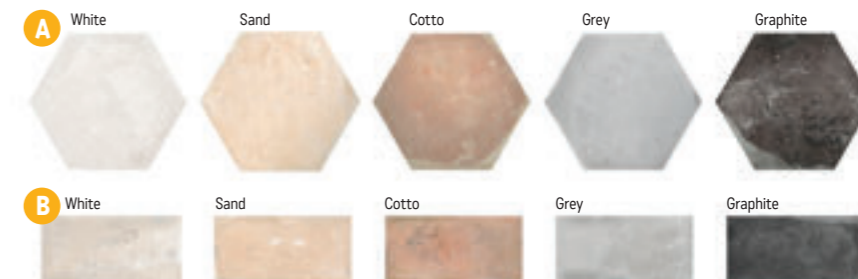

Cottage

S2 foto strana 50

Dlažba / obklad mat, protiskluz R10, mrazuvzdorná, výrazná patina

- **A** Hexa Cottage 14 × 16 × 0,9
  1899 Kč/m²
  73,04 €/m²
  0,44 m²/26 ks
- **B** Cottage 7 × 14 × 0,9
  1799 Kč/m²
  69,19 €/m²
  0,49 m²/50 ks