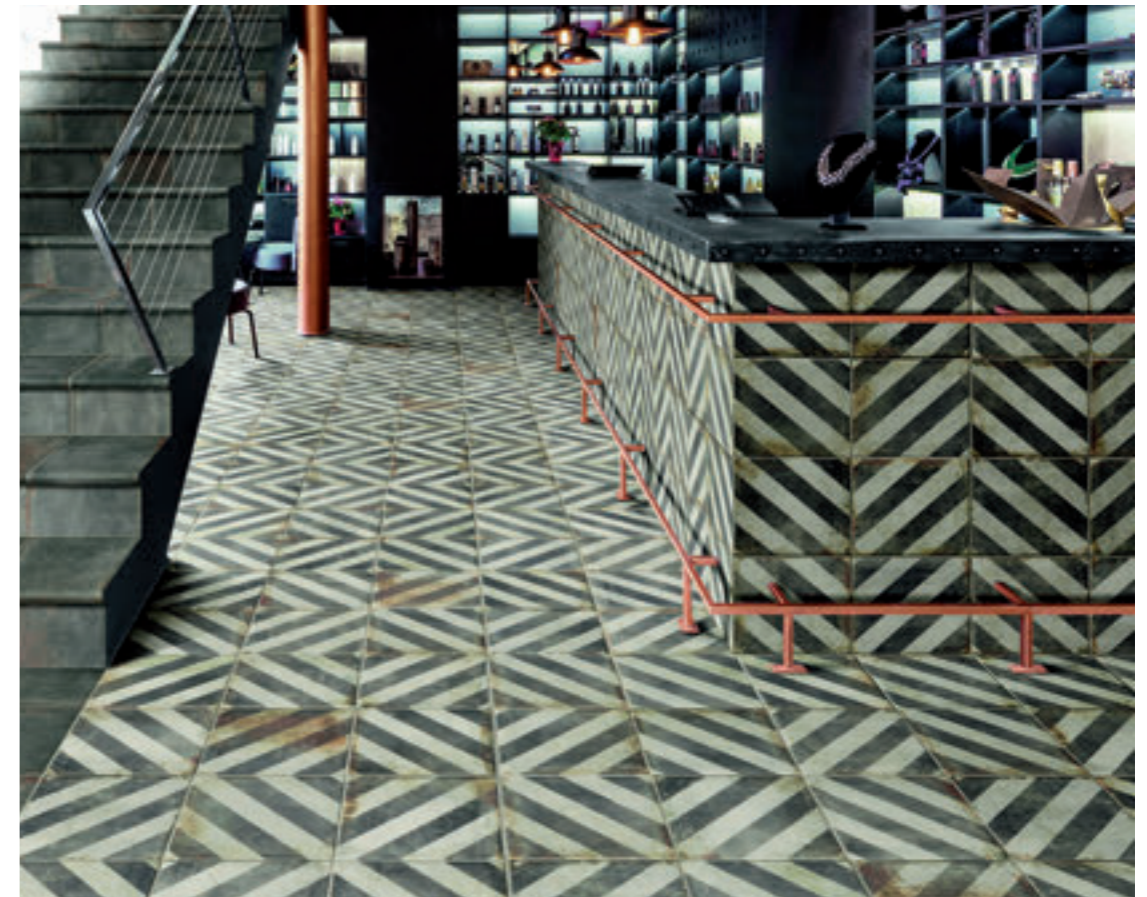

D'ANTICATTO

str. 132

Široká škála
vzorů dlažeb
s nepřehlédnutelnou
patinou, která je díky
svému protiskluznému
provedení taktéž
předurčená pro použití
na balkónech,
terasách, apod..