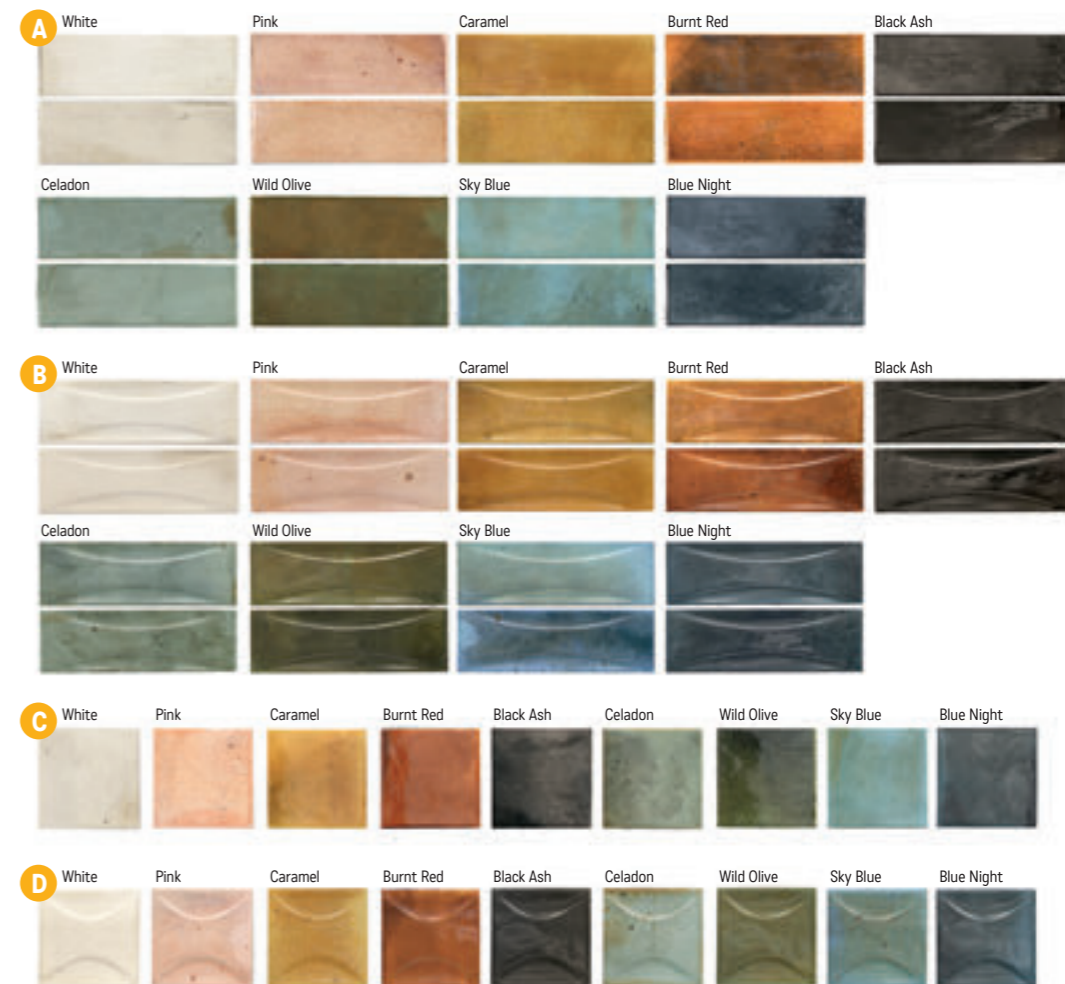

D Arco 10×10×0,9

1693 Kč/m²
65,11 €/m²
0,5 m²/50 ks

Wish

S2 foto strana 20 – 21

Obklad matný, mrazuvzdorný