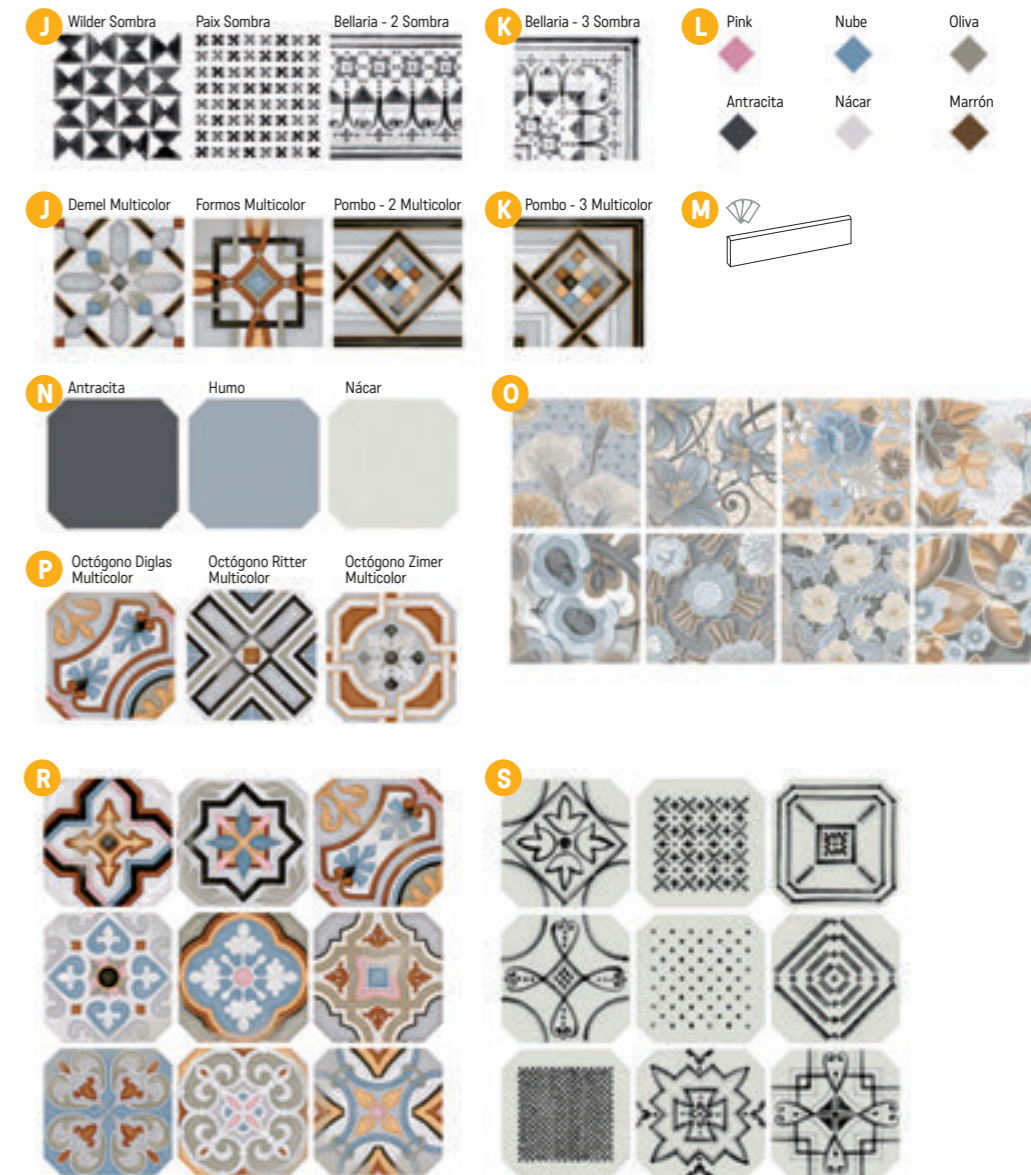

S Octógono Variette

Sombra 20×20×0,8
1593 Kč/m²
61,27 €/m²
0,96 m²/25 ks

K ceně za 1 m² Octogono (R, T, Q, U) je třeba připočíst 25 ks Taco Dome 4x4 (tj. 500 Kč).