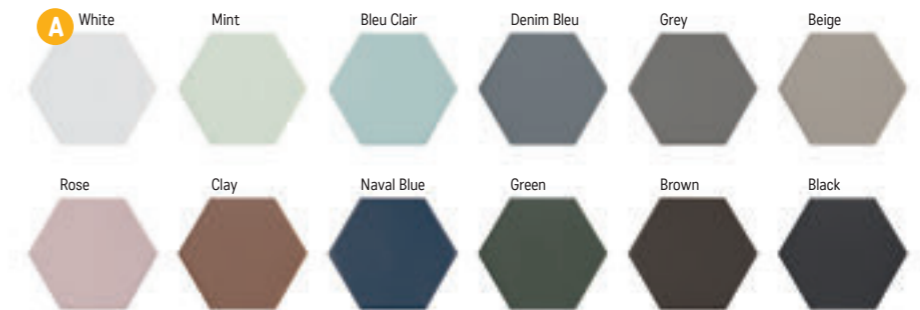

J Mural Sonata 120×120×0,75

6599 Kč/sada 253,81 €/sada
V sadě je 36 ks obkladů 20×20.

Kromatika

S2 foto strana 64 – 65

Obklad / dlažba matná, mrazuvzdorná, jemná odstínová variace

A Kromatika

11,6×10,1×0,8
2999 Kč/m² 115,35 €/m²
0,44 m²/50 ks