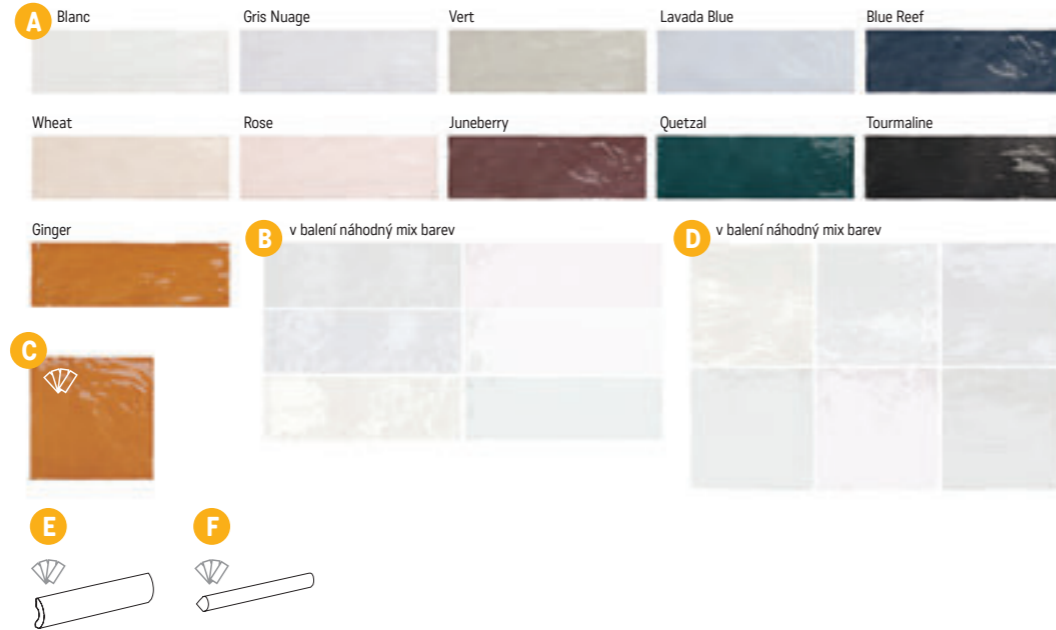

La Riviera

S2 foto strana 98

Obklad lesklý, výrazná patina

A La Riviera 6,5 × 20 × 0,8
1572 Kč/m²
60,46 €/m²
0,5 m²/38 ks

B La Riviera Mélange 6,5 × 20 × 0,8
1572 Kč/m²
60,46 €/m²
0,5 m²/38 ks

C La Riviera 13,2 × 13,2 × 0,8
1572 Kč/m²
60,46 €/m²
1 m²/57 ks

D La Riviera Mélange 13,2 × 13,2 × 0,8
1572 Kč/m²
60,46 €/m²
1 m²/57 ks

E Pencil Bullnose 3 × 20
241 Kč/ks
9,27 €/ks

F Jolly 1,2 × 20
422 Kč/ks
16,25 €/ks