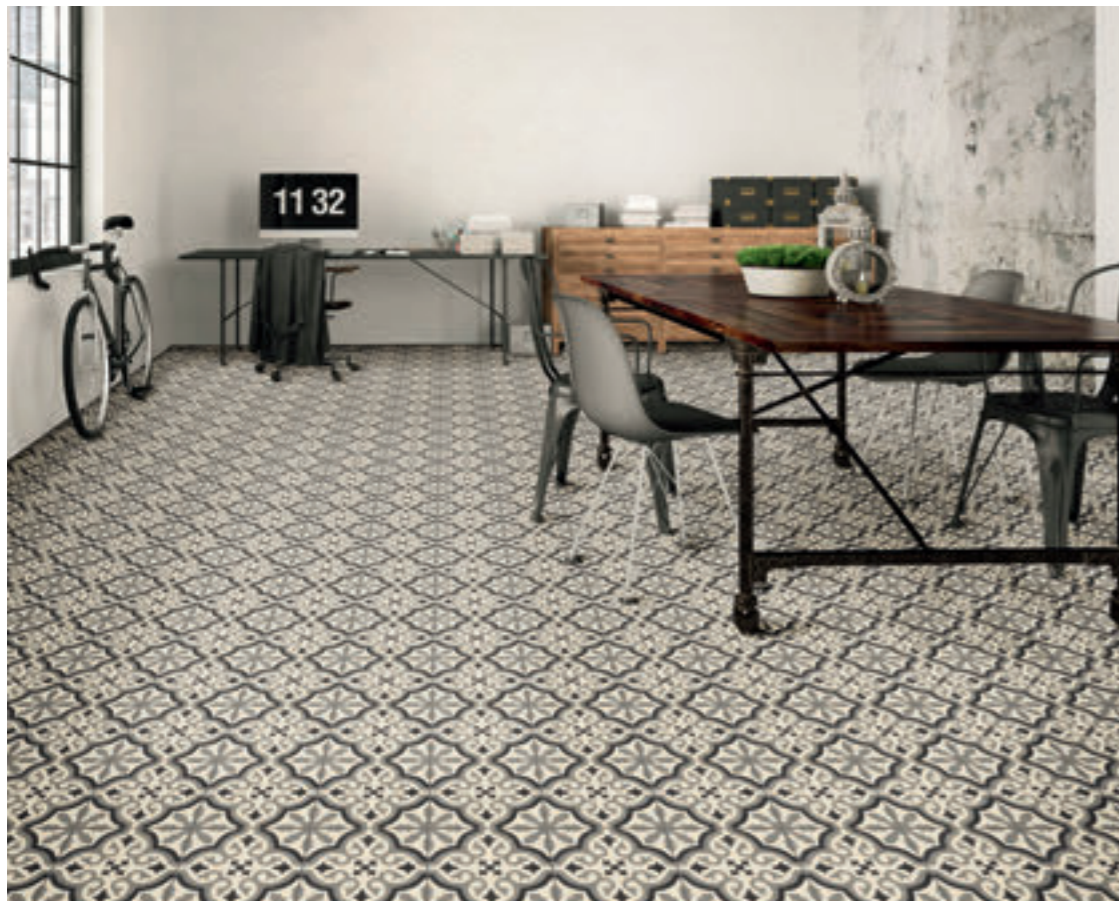

FLORENTINE

str. 156

Vysoce kontrastní
motiv dlažby, nyní
nově k dispozici
v odlehčenějším
nádechu modré.

WYNN

str. 148

Lesklý obklad
s výraznou patinou
a odstínovou
variabilitou Riviera
má do kombinace
originální řešení
plastického dekoru
Wynn, který výborně
vynikne na malých
i velkých plochách.