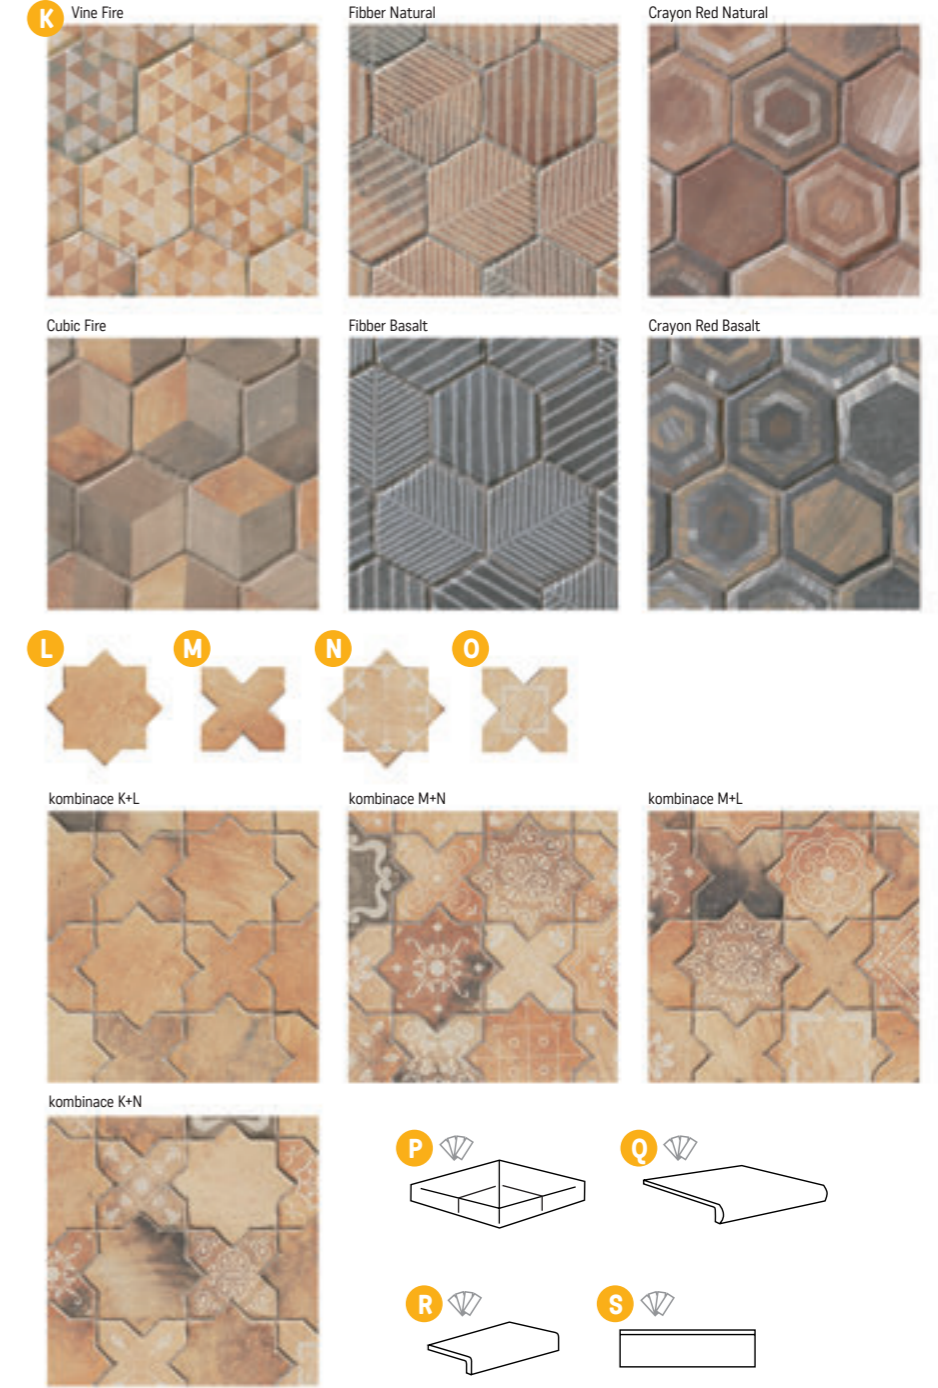

- **K** Tech Land 18×20,5×1,4
  2089 Kč/m²
  80,34 €/m²
  0,83 m²/30 ks
  V každém balení je náhodná sestava z mnoha různých motivů.
- **L** Tech Land Star Fire
  15,5×15,5×1,4
  4597 Kč/m²
  176,80 €/m²
  0,34 m²/12 ks
- **M** Tech Land Cross Fire
  15,5×15,5×1,4
  4597 Kč/m²
  176,80 €/m²
  0,44 m²/18 ks
- **N** Tech Land Star Temple Fire
  15,5×15,5×1,4
  4597 Kč/m²
  176,80 €/m²
  0,34 m²/12 ks
  V každém balení je náhodná sestava z mnoha různých motivů.
- **O** Tech Land Cross Temple Fire
  15,5×15,5×1,4
  4597 Kč/m²
  176,80 €/m²
  0,44 m²/18 ks
  V každém balení je náhodná sestava z mnoha různých motivů.
- **P** Ángulo Peldaño Curvo
  33×33 / 4
  1693 Kč/ks
  65,11 €/ks
- **Q** Peldaño Curvo
  30×33 / 4
  604 Kč/ks
  23,23 €/ks
- **R** Viertelguas 15×30 / 4
  301 Kč/ks
  11,59 €/ks
- **S** Zócalo / sokl 9×30
  120 Kč/ks
  4,61 €/ks