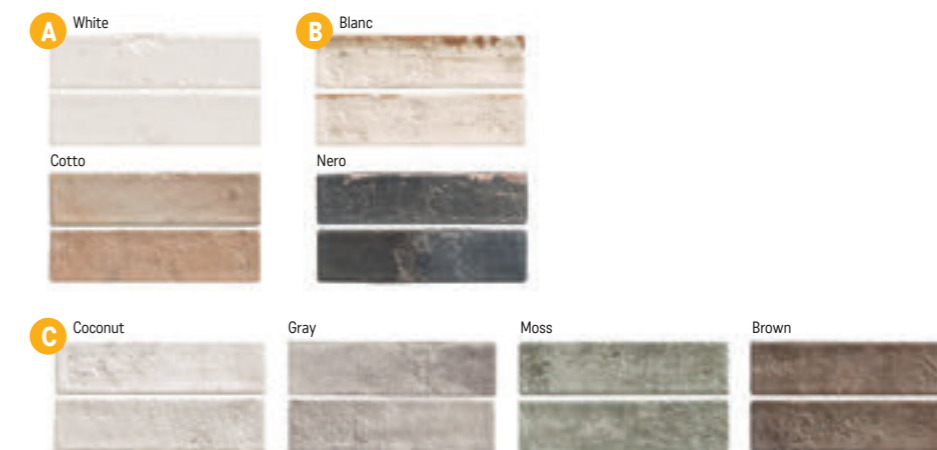

A Arches 6,5×25×0,8
2419 Kč/m²
93,04 €/m²
0,5 m²/32 ks

B Sequoia 6,5×25×0,8
2419 Kč/m²
93,04 €/m²
0,5 m²/32 ks

C Zion 6,5×25×0,8 mat
2419 Kč/m²
93,04 €/m²
0,5 m²/32 ks

Bellagio

S2 foto strana 24

Obklad lesklý, výrazná odstínová variace