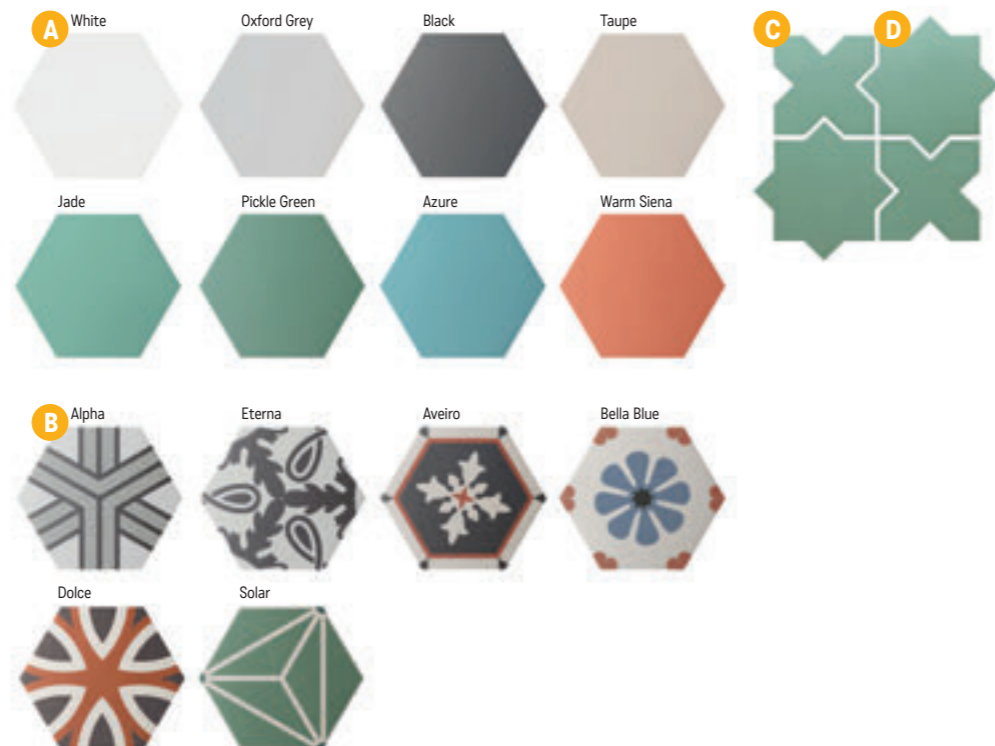

Coimbra

S2 foto strana 66 – 67

Dlažba / obklad matný, mrazuvzdorný, odstínová variace

A Coimbra 17,5×20×0,8
1572 Kč/m²
60,46 €/m²
0,71 m²/25 ks

B 17,5×20×0,8
1693 Kč/m²
65,12 €/m²
0,71 m²/25 ks

C Porto Cross 12×12×0,8
2452 Kč/m²
94,31 €/m²
0,49 m²/34 ks

C Porto Star 16,8×16,8×0,8
2452 Kč/m²
94,31 €/m²
0,49 m²/34 ks