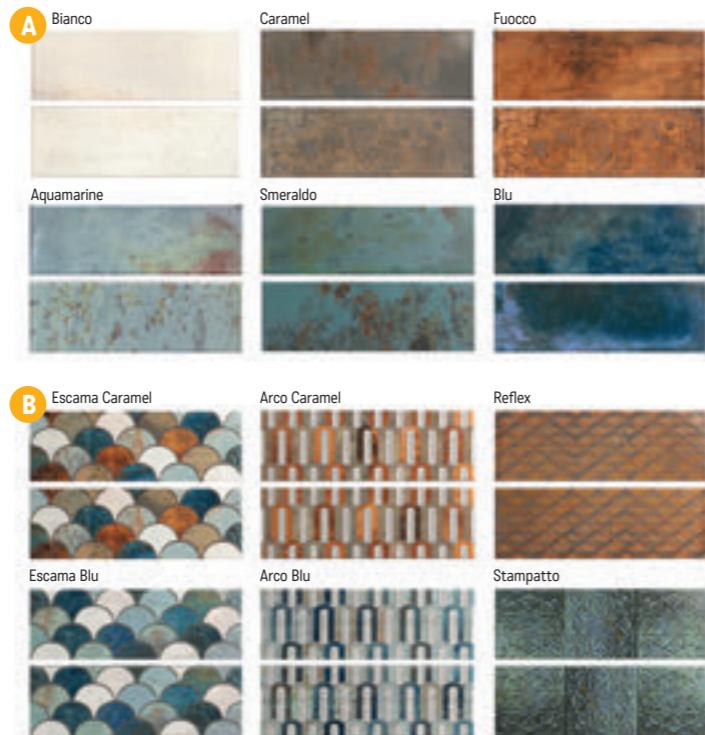

Bellagio

S2 foto strana 24

Obklad lesklý, výrazná odstínová variace

A Bellagio 10×30×0,8

1319 Kč/m²
50,73 €/m²
1,02 m²/34 ks

B 10×30×0,8

1429 Kč/m²
54,96 €/m²
1,02 m²/34 ks

Hanoi

S2 foto strana 94 – 95

Obklad lesklý, odstínová variace, patina, reliéfní dekory

A Hanoi 6,5×20×0,9

1572 Kč/m²
60,46 €/m²
0,5 m²/38 ks

B Arco 6,5×20×0,9

1693 Kč/m²
65,11 €/m²
0,5 m²/38 ks

C Hanoi 10×10×0,9

1572 Kč/m²
60,46 €/m²
0,5 m²/50 ks