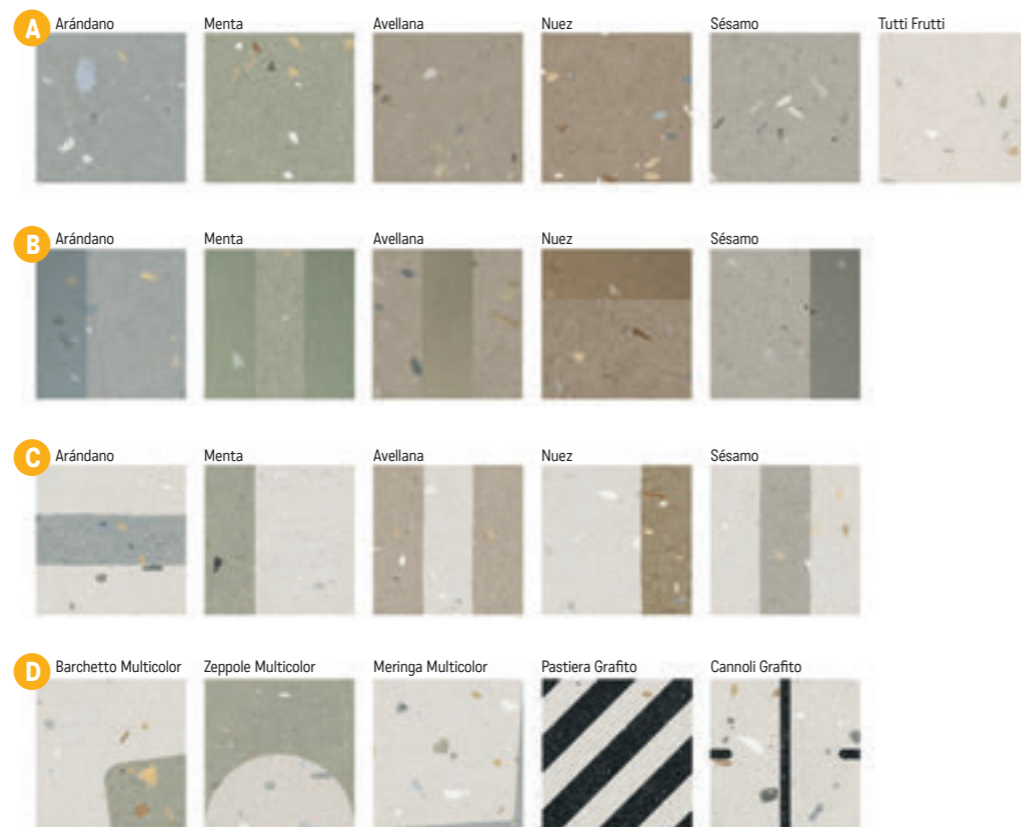

- 1) v každém balení jsou 3 různé dezény různých barev
- 2) v každé balení jsou také základní dlaždice (A)
- 3) v každém balení je náhodná sestava motivů

Zellige Hexa

S2 foto strana 63

Obklad lesk, výrazná odstínová variace