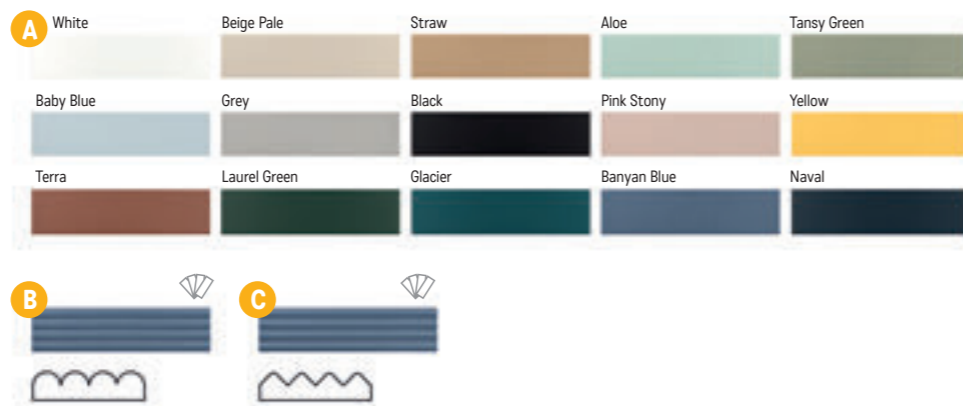

Všechny ceny včetně DPH.
Změna cen a chyby tisku vyhrazeny.

Zepto

S2 foto strana 10 – 11

Obklad matný

A Zepto 13×13×0,7
1399 Kč/m²
53,81 €/m²
0,676 m²/40 ks

B Zepto 4,2×13×0,7
2969 Kč/m²
114,19 €/m²
0,218 m²/40 ks

C Mili 13×13×0,7
1693 Kč/m²
65,12 €/m²
0,676 m²/40 ks

D Deca 13×13×0,7
1693 Kč/m²
65,12 €/m²
0,676 m²/40 ks
reliéfní povrch

E Quecto Grafito 13×13×0,7
1693 Kč/m²
65,12 €/m²
0,676 m²/40 ks

F Quecto 13×13×0,7
1693 Kč/m²
65,12 €/m²
0,676 m²/40 ks
V každém balení mix různých motivů.

G 13×13×0,7
1693 Kč/m²
65,12 €/m²
0,676 m²/40 ks
V každém balení mix různých motivů.

H Tera 13×13×0,7
1693 Kč/m²
65,12 €/m²
0,676 m²/40 ks
V každém balení mix různých motivů.
Kombinuje se s dlažbou Micra.