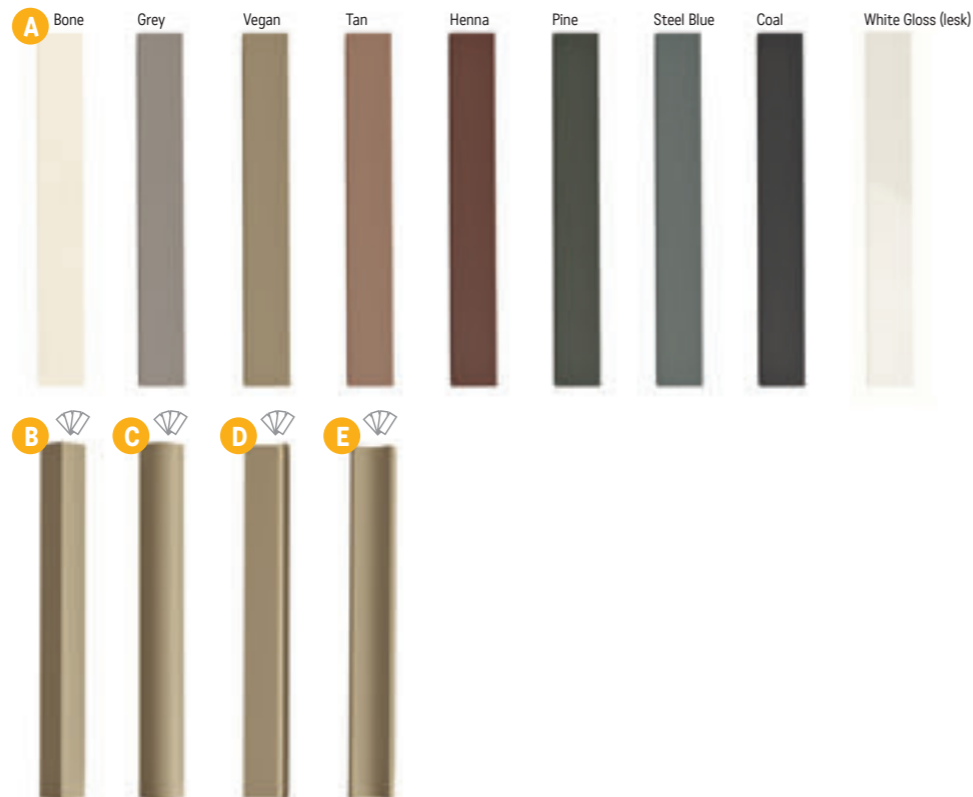

Obklad matný, mrazuvzdorný

- **A Faces Liso 5 × 40 × 0,9**
  1299 Kč/m² 49,96 €/m²
  1,12 m²/56 ks
- **B Faces Hill 5 × 40 × 0,9**
  (plastický prvek)
  1999 Kč/m² 76,89 €/m²
  0,6 m²/30 ks
- **C Faces Dune 5 × 40 × 0,9**
  (plastický prvek)
  1999 Kč/m² 76,89 €/m²
  0,6 m²/30 ks
- **D Faces Coast 5 × 40 × 0,9**
  (plastický prvek)
  1999 Kč/m² 76,89 €/m²
  1,08 m²/54 ks
- **E Faces Valley 5 × 40 × 0,9**
  (plastický prvek)
  1999 Kč/m² 76,89 €/m²
  1,08 m²/54 ks

Všechny ceny včetně DPH.
Změna cen a chyby tisku vyhrazeny.

Etnia

S2 foto strana 106 – 107

Obklad lesklý

- **A Etnia 10 × 20 × 0,75**
  1389 Kč/m² 53,43 €/m²
  1,36 m²/68 ks
- **B Viet 10 × 20 × 0,75** reliéfní motiv
  1389 Kč/m² 53,43 €/m²
  1,36 m²/68 ks
  V každém balení 1,36 m² je náhodná sestava z mnoha reliéfních motivů.
- **C Thai 10 × 20 × 0,76**
  1389 Kč/m² 53,43 €/m²
  1,36 m²/68 ks
  V každém balení 1,36 m² je náhodná sestava z mnoha motivů.
- **D Rabari Multicolor 10 × 20 × 0,75**
  1389 Kč/m² 53,43 €/m²
  1,36 m²/68 ks
  V každém balení 1,36 m² je náhodná sestava z mnoha motivů.
- **E Amhara Multicolor 10 × 20 × 0,75**
  1389 Kč/m² 53,43 €/m²
  1,36 m²/68 ks
  V každém balení 1,36 m² je náhodná sestava z mnoha motivů.
- **F Etnia Blanco 13 × 13 × 0,75**
  1389 Kč/m² 53,43 €/m²
  0,68 m²/40 ks
- **G Sindhi 13 × 13 × 0,75** reliéfní motiv
  1389 Kč/m² 53,43 €/m²
  0,68 m²/40 ks
  V každém balení 0,68 m² je náhodná sestava z mnoha reliéfních motivů.
- **H Zulu Multicolor 13 × 13 × 0,75** reliéfní motiv
  1389 Kč/m² 53,43 €/m²
  0,68 m²/40 ks
  V každém balení 0,68 m² je náhodná sestava z mnoha reliéfních motivů.
- **I Etnia Blanco 20 × 20 × 0,76**
  1199 Kč/m² 46,11 €/m²
  1 m²/25 ks
- **J Pashtun Blanco 20 × 20 × 0,76** reliéfní motiv
  1199 Kč/m² 46,11 €/m²
  1 m²/25 ks
- **K Oromo Multicolor 20 × 20 × 0,76** reliéfní motiv
  1199 Kč/m² 46,11 €/m²
  1 m²/25 ks
  V každém balení 1 m² je náhodná sestava z mnoha reliéfních motivů.
- **L Oromo 20 × 20 × 0,76** reliéfní motiv
  1199 Kč/m² 46,11 €/m²
  1 m²/25 ks