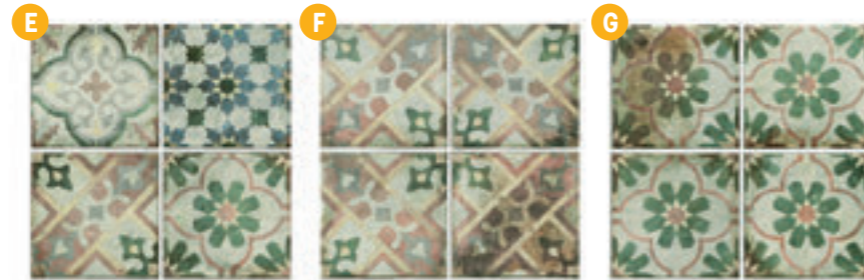

D'Anticatto

S2 foto strana 56 – 57

Dlažba matná, mrazuvzdorná, protiskluzná R11, výrazná patina

(minimální spára 4-5 mm – tažená dlažba klinker, charakteristická rozměrovou nepřesností)

A dlažba D'Anticatto 22,5×45×0,9

1451 Kč/m² 55,80 €/m²
1,01 m²/10 ks

22,5×22,5×0,9

1451 Kč/m² 55,80 €/m²
1,01 m²/20 ks

11×22,5×0,9

1451 Kč/m² 55,80 €/m²
0,5 m²/20 ks

B Ángulo Peldaño Curvo 33×33/4

1693 Kč/ks 65,11 €/ks

C Peldaño Curvo 22×33/4

483 Kč/ks 18,57 €/ks

D Zócalo / sokl 9×30

120 Kč/ks 4,61 €/ks

E Mix Varese 22,5×22,5×0,9

1451 Kč/m² 55,80 €/m²
1,01 m²/20 ks

V každém balení je náhodná sestava z mnoha motivů.

F Laterza 22,5×22,5×0,9

1451 Kč/m² 55,80 €/m²
1,01 m²/20 ks

G Florence 22,5×22,5×0,9

1451 Kč/m² 55,80 €/m²
1,01 m²/20 ks

H Varenna 22,5×22,5×0,9

1451 Kč/m² 55,80 €/m²
1,01 m²/20 ks

I Triangoli 22,5×22,5×0,9

1451 Kč/m² 55,80 €/m²
1,01 m²/20 ks

J Quadrati 22,5×22,5×0,9

1451 Kč/m² 55,80 €/m²
1,01 m²/20 ks

K Obliqua 22,5×22,5×0,9

1451 Kč/m² 55,80 €/m²
1,01 m²/20 ks

Další možnosti skladby dlažby Obliqua (M).

Všechny ceny včetně DPH.
Změna cen a chyby tisku vyhrazeny.

Livorno

S2 foto strana 105

Obklad polelesklý / dlažba matná

A obklad Livorno 20×20×0,75

1099 Kč/m² 42,27 €/m²
1 m²/25 ks

B dlažba Pav Livorno 20×20×0,9

1429 Kč/m² 54,96 €/m²
1 m²/25 ks

C obklad Decor Tirreno 20×20×0,75

1319 Kč/m² 50,73 €/m²
1 m²/25 ks

V každém balení je náhodná sestava z mnoha motivů.

D obklad Decor Savona 20×20×0,75

1429 Kč/m² 54,96 €/m²
1 m²/25 ks

E obklad Decor Sedan 20×20×0,75

1429 Kč/m² 54,96 €/m²
1 m²/25 ks

F obklad Decor Vechio 20×20×0,75

1429 Kč/m² 54,96 €/m²
1 m²/25 ks

G Moldura Livorno 5×20

142 Kč/ks 5,46 €/ks

H Torelo Livorno 2×20

109 Kč/ks 4,19 €/ks

I Mural Protea 120×120×0,75

6599 Kč/sada 253,81 €/sada
V sadě je 36 ks obkladů 20×20.