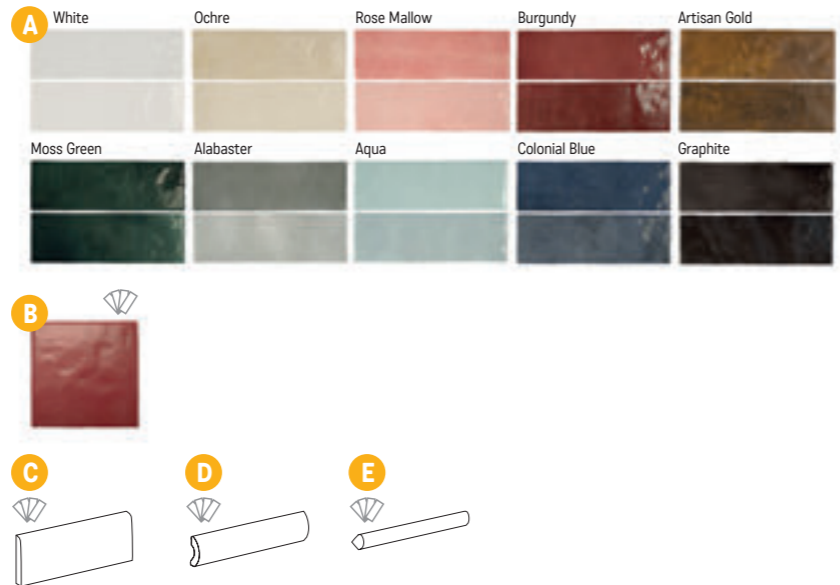

145

Všechny ceny včetně DPH.
Změna cen a chyby tisku vyhrazeny.

Artisan

S2 foto strana 100

Obklad lesklý, reliéfní povrch, výrazná odstínová variace

- A Artisan 6,5 × 20 × 0,9**
1572 Kč/m² 60,46 €/m²
0,5 m²/38 ks
Artisan Gold 6,5 × 20 × 0,9
2661 Kč/m² 102,34 €/m²
0,5 m²/38 ks
- B Artisan 13,2 × 13,2 × 0,9**
1572 Kč/m² 60,46 €/m²
1 m²/57 ks
Artisan Gold 13,2 × 13,2 × 0,9
2661 Kč/m² 102,34 €/m²
1 m²/57 ks
- C Bullnose 6,5 × 20**
301 Kč/ks 11,59 €/ks
- D Pencil Bullnose 3 × 20**
241 Kč/ks 9,27 €/ks
- E Jolly 1,2 × 20**
422 Kč/ks 16,25 €/ks