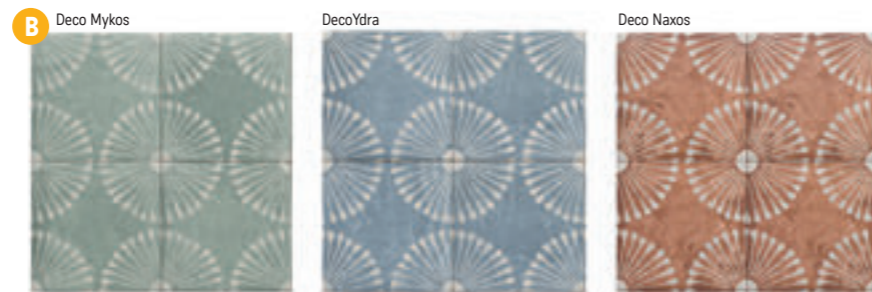

Milano

S2 foto strana 91

Obklad pololesklý / dlažba matná

- A obklad Milano 20 × 20 × 0,75**
1154 Kč/m² 44,38 €/m²
1 m²/25 ks
- B dlažba Pav. Milano 20 × 20 × 0,9**
1429 Kč/m² 54,96 €/m²
1 m²/25 ks
- C Moldura Milano 5 × 20**
(pouze v barvách Blue, Caldera, Ocre)
142 Kč/ks 5,46 €/ks
- D Torelo Milano 3 × 20**
(pouze v barvách Blue, Caldera, Ocre)
109 Kč/ks 4,19 €/ks
- E Decor Daman 20 × 20 × 0,75**
1429 Kč/m² 54,96 €/m²
1 m²/25 ks
- F obklad Antiqua 20 × 20 × 0,75**
(lesk, 14 různých dezénů)
1429 Kč/m² 54,96 €/m²
1 m²/25 ks
- G dlažba Pav. Antiqua 20 × 20 × 0,9**
(mat, 14 různých dezénů)
1429 Kč/m² 54,96 €/m²
1 m²/25 ks
- H obklad Decor Legend 20 × 20 × 0,75**
(lesk, 6 různých dezénů)
1429 Kč/m² 54,96 €/m²
1 m²/25 ks

Všechny ceny včetně DPH.
Změna cen a chyby tisku vyhrazeny.

Carino

S2 foto strana 24 – 27

Obklad / dlažba matná, mrazuvzdorná, protiskluz R10

A Carino 20×20×0,9
1299 Kč/m²
49,96 €/m²
1 m²/25 ks

B 20×20×0,9
1299 Kč/m²
49,96 €/m²
1 m²/25 ks