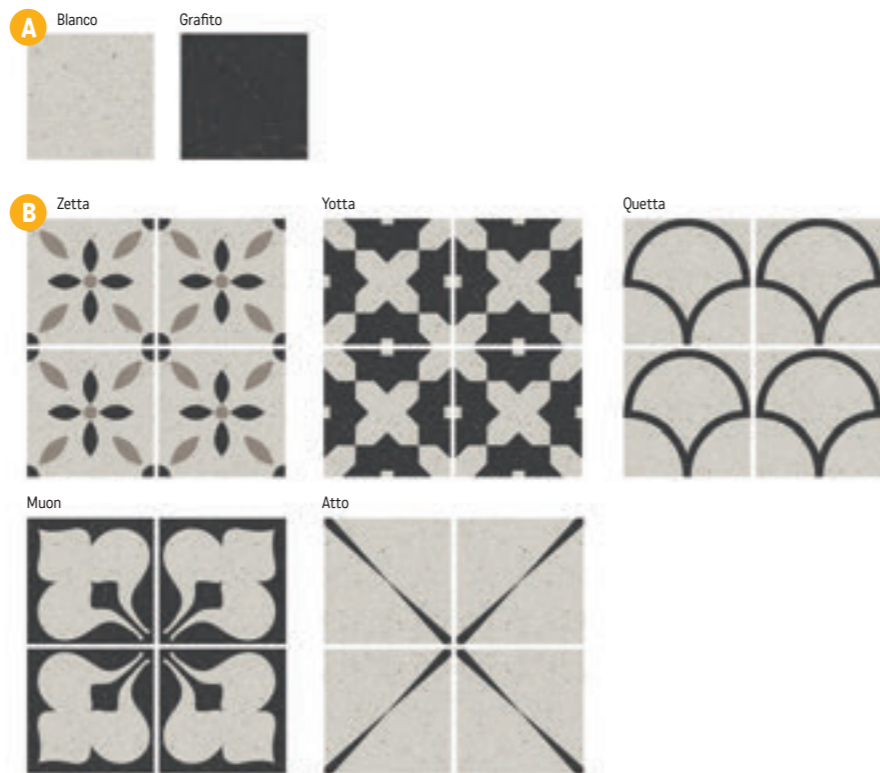

Micra 20

S2 foto strana 11

Dlažba / obklad polesek, protiskluz R10, mrazuvzdorná, výrazná patina

A Micra 20 20×20×0,8
1571 Kč/m²
60,42 €/m²
1 m²/25 ks

Micra 20 20×20×0,8
protiskluz R10
1571 Kč/m²
60,42 €/m²
1 m²/25 ks

B 20×20×0,8
1571 Kč/m²
60,42 €/m²
1 m²/25 ks

20×20×0,8
protiskluz R10
1571 Kč/m²
60,42 €/m²
1 m²/25 ks