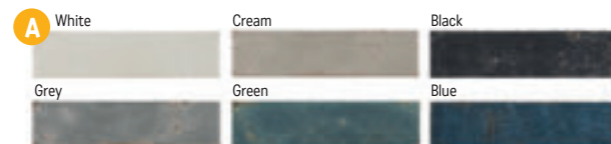

C Twin Peaks Med 7,5×30×0,9
2599 Kč/m²
99,96 €/m²
0,43 m²/19 ks

C Twin Peaks Up 7,5×30×0,9
2599 Kč/m²
99,96 €/m²
0,33 m²/15 ks

Vibrant

S3 foto strana 108

Obklad lesklý, výrazná patina

A 7×28×0,9
1499 Kč/m²
57,65 €/m²
0,53 m²/27 ks