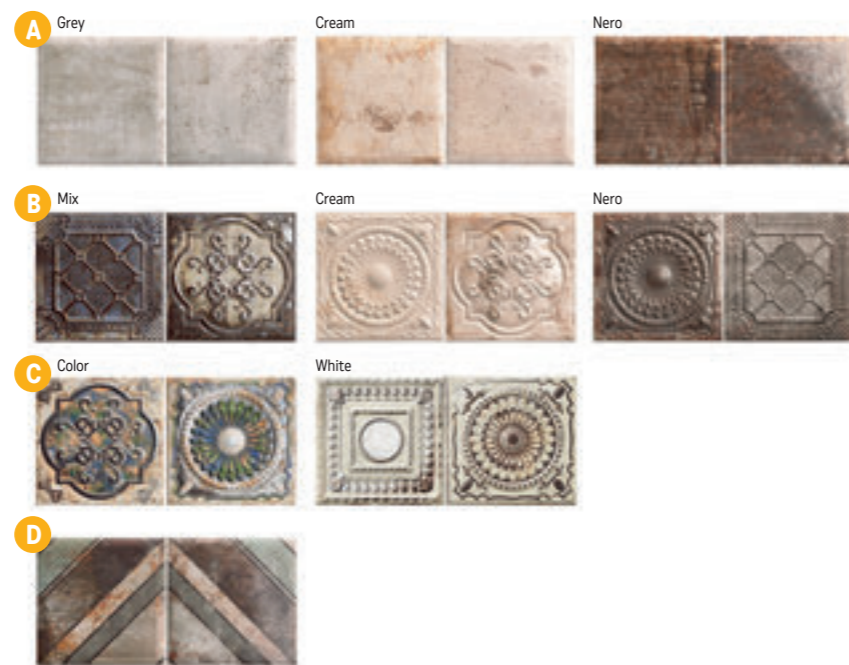

Všechny ceny včetně DPH.
Změna cen a chyby tisku vyhrazeny.

157

Valencia

S1 foto strana 28 – 29

Dlažba matná, mrazuvzdorná, protiskluz R10

- **A** **Valencia 20×20×0,9**
  1330 Kč/m²
  51,15 €/m²
  0,56 m²/14 ks
- **B** **20×20×0,9**
  1451 Kč/m²
  55,80 €/m²
  0,56 m²/14 ks