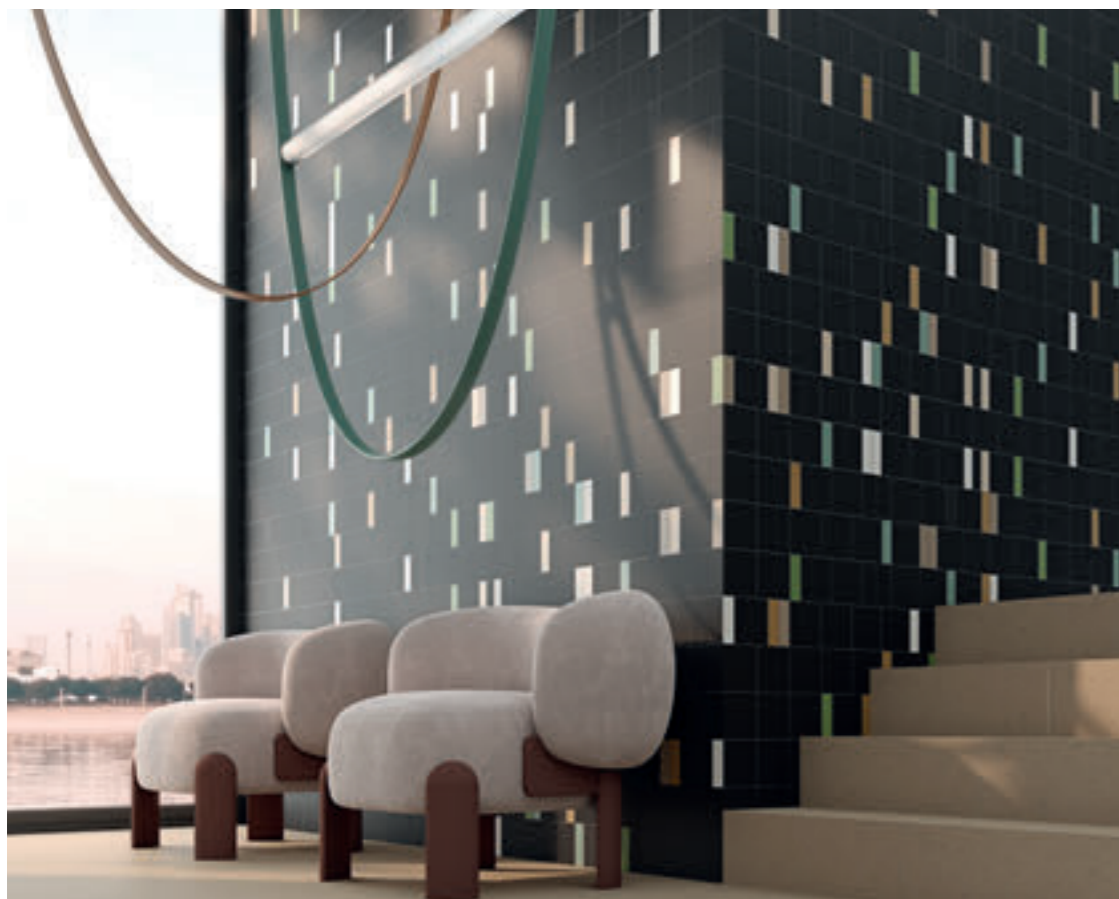

ZEPTO

str. 149

Unikátní kolekce obkladů a dekorací v opravdu rozsáhlé škále, která nabízí nekonečnou řadu kombinací a řešení pro obklad do koupelny a obklad za kuchyňskou linku. Doporučuje se kombinovat s dlažbou Micra.