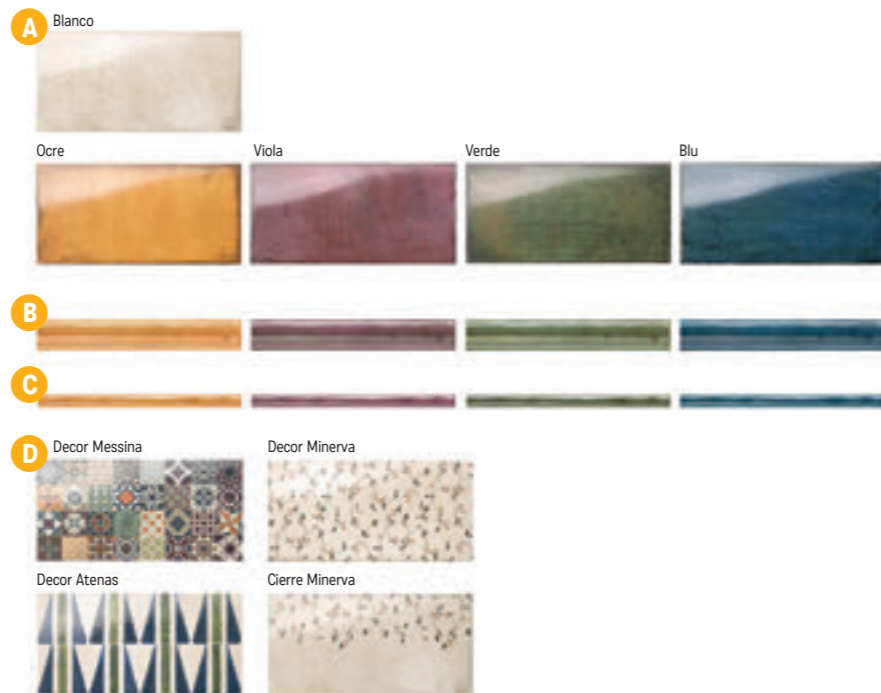

Obklad pololesklý

- **A** Catania 15×30×0,75
  1099 Kč/m²
  42,27 €/m²
  1 m²/22 ks
- **B** Moldura Catania 5×30
  329 Kč/ks
  12,65 €/ks
- **C** Torelo Catania 3×30
  219 Kč/ks
  8,42 €/ks
- **D** Decor 15×30×0,75
  1429 Kč/m²
  54,96 €/m²
  1 m²/22 ks

Všechny ceny včetně DPH.
Změna cen a chyby tisku vyhrazeny.

Mugat / Rivoli

S2 foto strana 109

Obklad lesklý

- **A** Mugat 20×10×1,1
  1389 Kč/m²
  51,15 €/m²
  1 m²/50 ks
- **B** Remate Rivoli 20×5
  314 Kč/ks
  12,07 €/ks
- **C** Angulo Remate Rivoli 1,5×5
  351 Kč/ks
  13,50 €/ks
- **D** Zócalo Rivoli 20×15
  422 Kč/ks 16,25 €/ks
- **E** Angulo Zócalo Rivoli 1,5×15
  422 Kč/ks 16,25 €/ks
- **F** Rivoli 20×10×0,75
  1389 Kč/m²
  51,15 €/m²
  1,36 m²/68 ks
- **G** obklad 20×10×0,75
  2903 Kč/m²
  111,65 €/m²
  1,36 m²/68 ks
  V balení jenom jeden dezén.
- **H** Clichy 20×10×0,75
  3628 Kč/m²
  139,26 €/m²
  1,36 m²/68 ks
  V balení mix dekorů, podkladová barva Blanco nebo Vainilla.