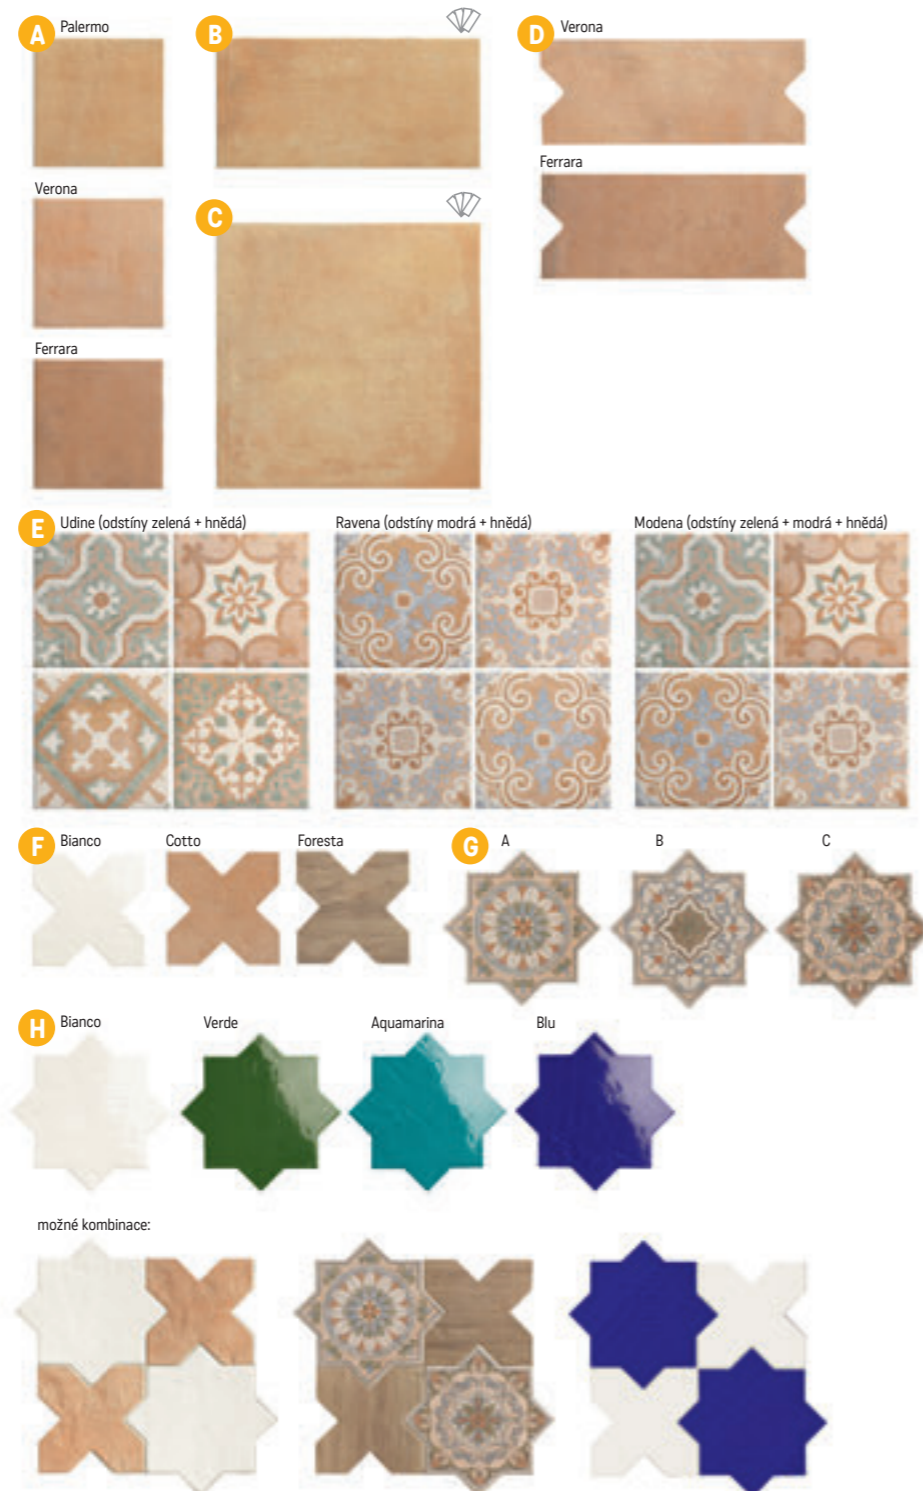

Argile

Dlažba / obklad matný, mrazuvzdorný, patina
(tažená dlažba Klinker charakteristická rozměrovou nepřesností, minimální spára 5 mm)

- **A Argile Ant. 22,5×22,5×1 protiskluz R10**
  1499 Kč/m²
  57,65 €/m²
  1,01 m²/20 ks
- **B Argile Ant. 22,5×45×1 protiskluz R10**
  1649 Kč/m²
  63,42 €/m²
  1,01 m²/10 ks
- **C Argile Ant. 45×45×1 protiskluz R10**
  1759 Kč/m²
  67,65 €/m²
  1,01 m²/5 ks
  Argile 45×45×1
  1759 Kč/m²
  67,65 €/m²
  1,01 m²/5 ks
- **D Losagna Argile 18×45×1**
  439 Kč/ks
  16,88 €/ks
- **E Argile 22,5×22,5×1**
  1499 Kč/m²
  57,65 €/m²
  1,01 m²/20 ks
- **F Cross Argile 18×18×1**
  3849 Kč/m²
  148,03 €/m²
  0,52 m²/16 ks
- **G Star Venice 18×18×1**
  3849 Kč/m²
  148,03 €/m²
  0,52 m²/16 ks
- **H Star Argile 18×18×1 (lesk)**
  3849 Kč/m²
  148,03 €/m²
  0,52 m²/16 ks