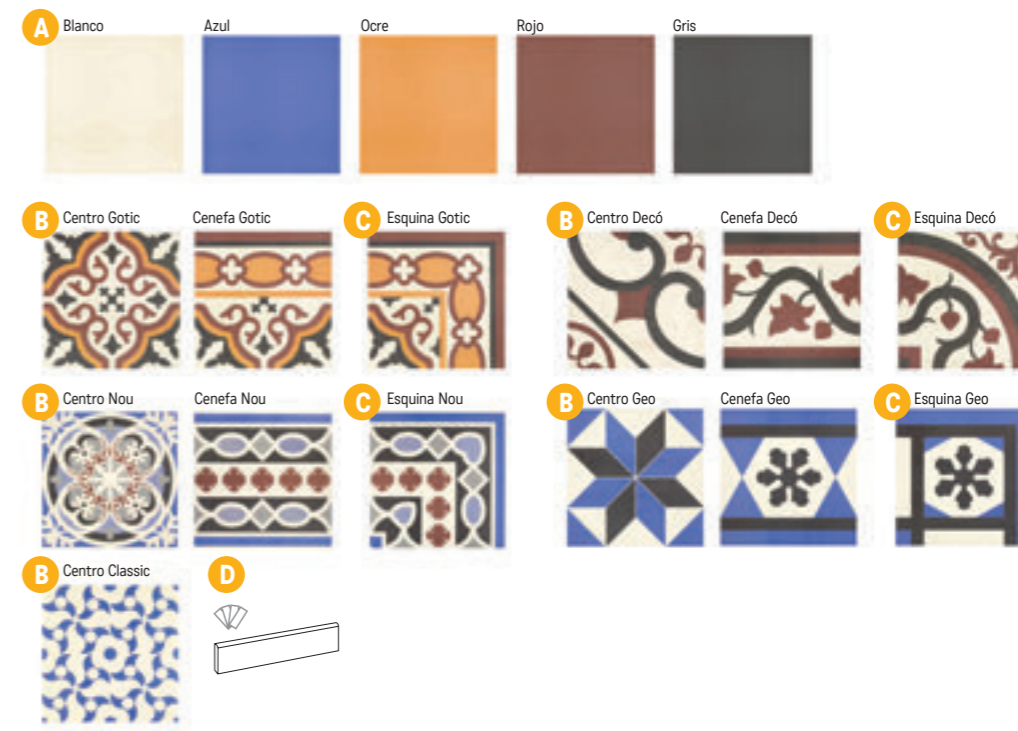

Victorian Collection

S2 foto strana 87

Dlažba matná

A Victorian 20×20×0,9
1539 Kč/m²
59,19 €/m²
1 m²/25 ks

B 20×20×0,9
1539 Kč/m²
59,19 €/m²
1 m²/25 ks

C Esquina 20×20×0,9
109 Kč/ks
4,19 €/ks

D sokl 7,5×20
109 Kč/ks
4,19 €/ks