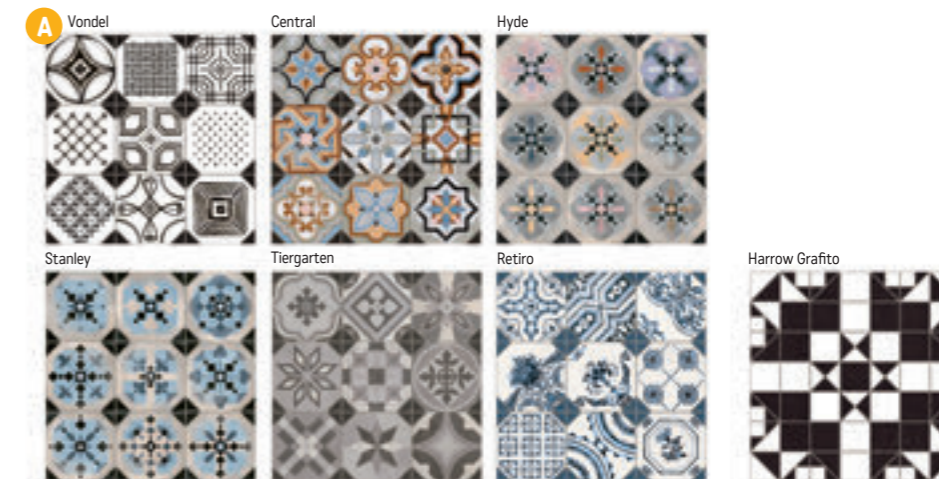

Parks

S2 foto strana 116

Dlažba matná

A 31,6×31,6×0,9
1438 Kč/m²
55,30 €/m²
1 m²/10 ks
Každý kus dlažby 31,6 x 31,6 je složen z jiné náhodné sestavy různých motivů.

Všechny kusy dlažby stejné.

Luca

S2 foto strana 93