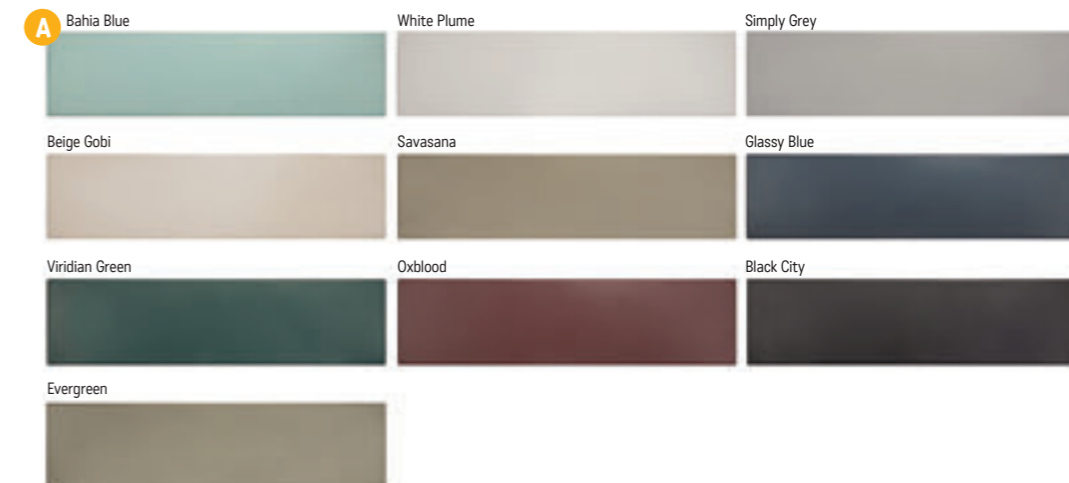

Stromboli

S2 foto strana 92

Dlažba / obklad matný, střední patina

A Stromboli
9,2×36,8×0,8
1572 Kč/m²
60,46 €/m²
0,65 m²/19 ks