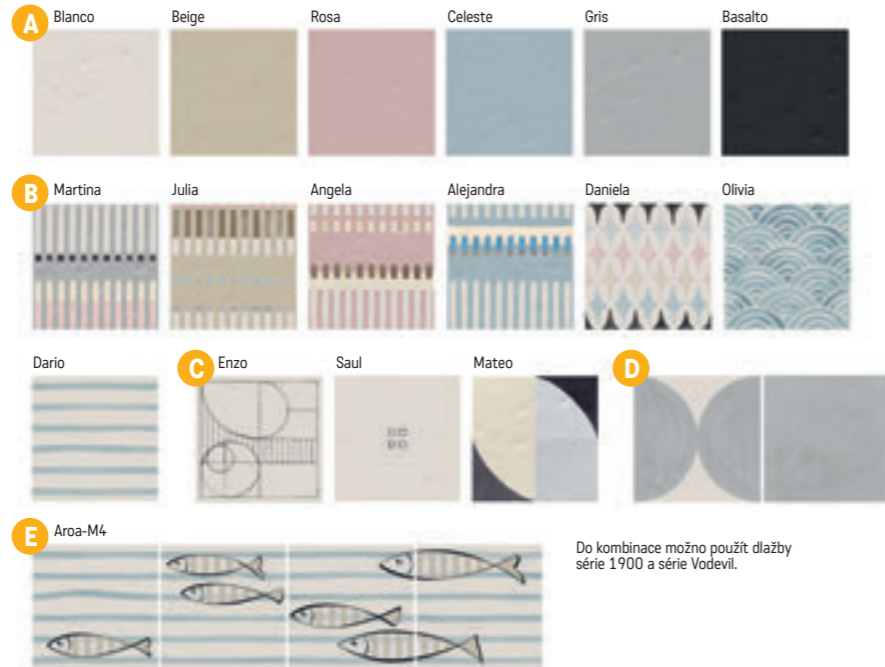

Berta

S2 foto strana 101

Obklad matný

- **A Berta 20×20×0,8**
  1209 Kč/m²
  46,50 €/m²
  1 m²/25 ks
- **B 20×20×0,8**
  1330 Kč/m²
  51,15 €/m²
  1 m²/25 ks
- **C 20×20×0,8**
  1330 Kč/m²
  51,15 €/m²
  1 m²/25 ks
  V každém balení mix různých motivů.
  Mateo – mix různých barev.
- **D Mauro 20×20×0,8**
  1330 Kč/m²
  51,15 €/m²
  1 m²/25 ks
  V každém balení mix dvou motivů.
- **E Aroa-M4 20×20×0,8**
  329 Kč/ks
  12,65 €/m²
  prodej po balení 4 ks