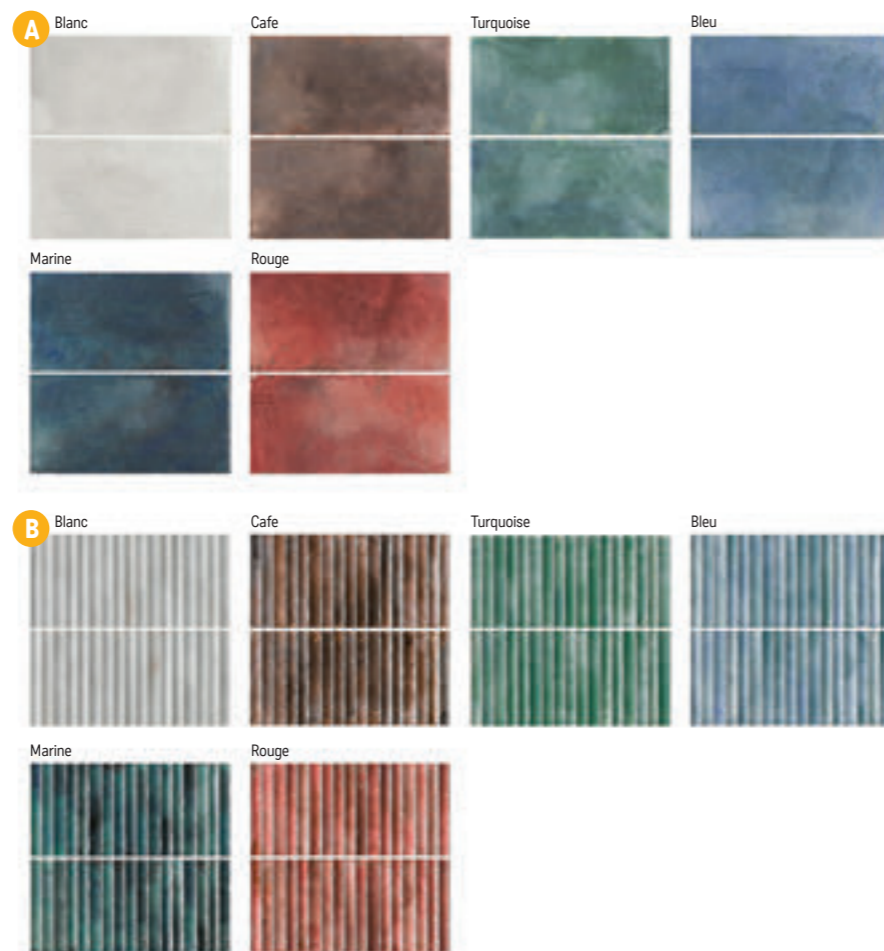

Costa Nova

S2 foto strana 110 – 111

Obklad lesk / mat, reliéfní

A Costa Nova 5×20×0,9 (lesk)
Costa Nova Matt 5×20×0,9
1572 Kč/m²
60,46 €/m²
0,5 m²/50 ks

B Onda 5×20×0,9 (lesk)
Onda Matt 5×20×0,9
1693 Kč/m²
65,11 €/m²
0,38 m²/38 ks