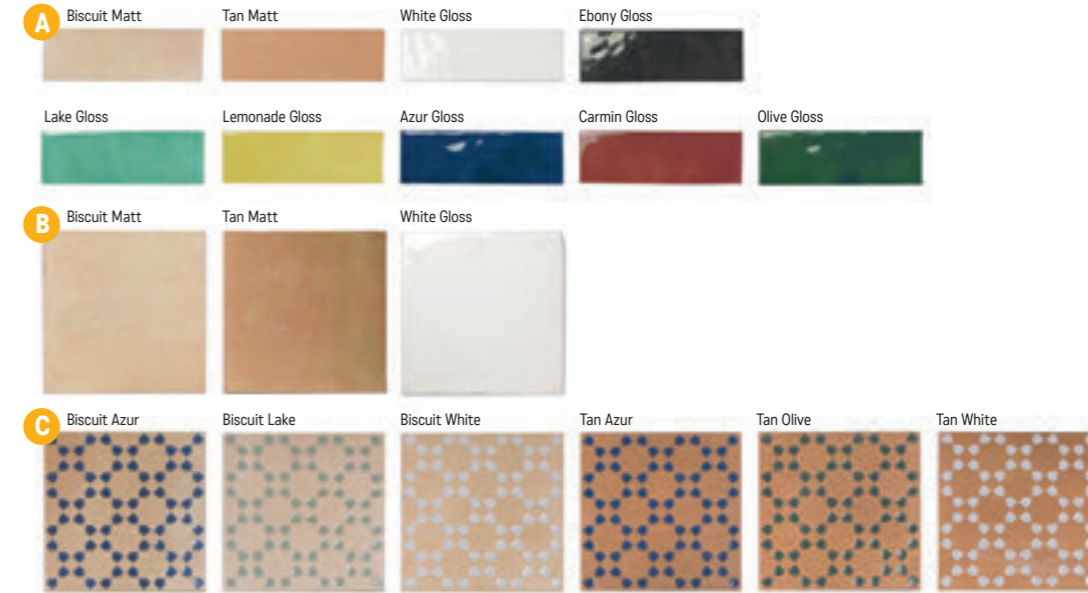

Retro

S2 foto strana 117

Dlažba matná, mrazuvzdorná, protiskluzná R12

(minimální spára 4-5 mm – tažená dlažba klinker, charakteristická rozměrovou nepřesností)

A Retro 21×60×0,9
1759 Kč/m²
67,65 €/m²
1 m²/8 ks

Retro 7×60×0,9
2056 Kč/m²
79,07 €/m²
1 m²/24 ks

B Retro 36×41,5×0,9
1759 Kč/m²
67,65 €/m²
1 m²/19 ks

C Peldaño Retro 32×32 / 4
604 Kč/ks
23,23 €/ks

D Angulo Peldaño Retro
32×46 / 4
2 x 604 Kč/ks
2 x 23,23 €/ks

E sokl Zócalo Retro 9×30
120 Kč/ks
4,61 €/ks