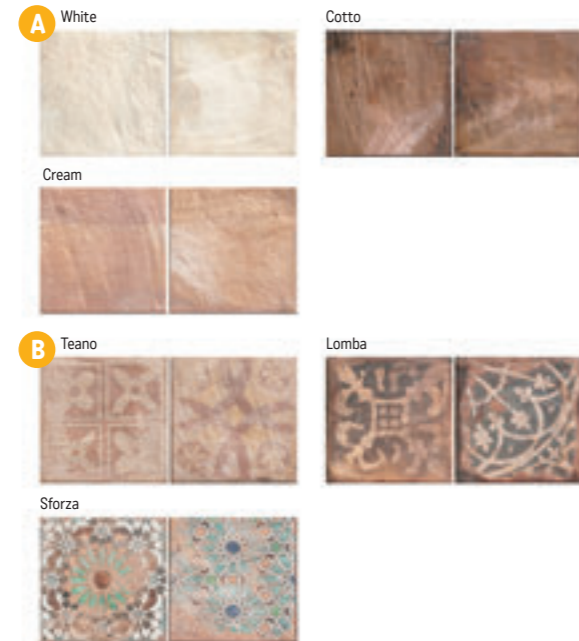

134

Forli

S2 foto strana 58

Dlažba matná

A Forli 20 × 20 × 0,9
1429 Kč/m²
54,96 €/m²
1 m²/25 ks

B 20 × 20 × 0,9
1429 Kč/m²
54,96 €/m²
1 m²/25 ks
V každém balení mix různých motivů.

Všechny ceny včetně DPH.
Změna cen a chyby tisku vyhrazeny.