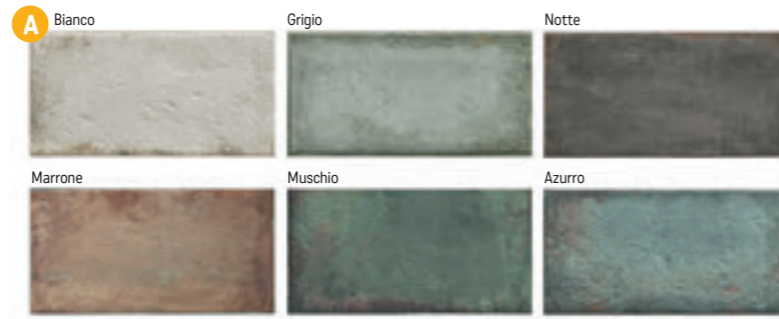

D'Anticatto

S2 foto strana 56 – 57

Dlažba matná, mrazuvzdorná, protiskluzná R11, výrazná patina

(minimální spára 4-5 mm – tažená dlažba klinker, charakteristická rozměrovou nepřesností)

A dlažba D'Anticatto 22,5×45×0,9

1451 Kč/m² 55,80 €/m²
1,01 m²/10 ks

22,5×22,5×0,9

1451 Kč/m² 55,80 €/m²
1,01 m²/20 ks

11×22,5×0,9

1451 Kč/m² 55,80 €/m²
0,5 m²/20 ks

B Ángulo Peldaño Curvo 33×33/4

1693 Kč/ks 65,11 €/ks

C Peldaño Curvo 22×33/4

483 Kč/ks 18,57 €/ks

D Zócalo / sokl 9×30

120 Kč/ks 4,61 €/ks

E Mix Varese 22,5×22,5×0,9

1451 Kč/m² 55,80 €/m²
1,01 m²/20 ks

V každém balení je náhodná sestava z mnoha motivů.

F Laterza 22,5×22,5×0,9

1451 Kč/m² 55,80 €/m²
1,01 m²/20 ks

G Florence 22,5×22,5×0,9

1451 Kč/m² 55,80 €/m²
1,01 m²/20 ks

H Varenna 22,5×22,5×0,9

1451 Kč/m² 55,80 €/m²
1,01 m²/20 ks

I Triangoli 22,5×22,5×0,9

1451 Kč/m² 55,80 €/m²
1,01 m²/20 ks

J Quadrati 22,5×22,5×0,9

1451 Kč/m² 55,80 €/m²
1,01 m²/20 ks

K Obliqua 22,5×22,5×0,9

1451 Kč/m² 55,80 €/m²
1,01 m²/20 ks

Další možnosti skladby dlažby Obliqua (M).

Všechny ceny včetně DPH.
Změna cen a chyby tisku vyhrazeny.

Livorno

S2 foto strana 105

Obklad polelesklý / dlažba matná

A obklad Livorno 20×20×0,75

1099 Kč/m² 42,27 €/m²
1 m²/25 ks

B dlažba Pav Livorno 20×20×0,9

1429 Kč/m² 54,96 €/m²
1 m²/25 ks

C obklad Decor Tirreno 20×20×0,75

1319 Kč/m² 50,73 €/m²
1 m²/25 ks

V každém balení je náhodná sestava z mnoha motivů.

D obklad Decor Savona 20×20×0,75

1429 Kč/m² 54,96 €/m²
1 m²/25 ks

E obklad Decor Sedan 20×20×0,75

1429 Kč/m² 54,96 €/m²
1 m²/25 ks

F obklad Decor Vechio 20×20×0,75

1429 Kč/m² 54,96 €/m²
1 m²/25 ks

G Moldura Livorno 5×20

142 Kč/ks 5,46 €/ks

H Torelo Livorno 2×20

109 Kč/ks 4,19 €/ks

I Mural Protea 120×120×0,75

6599 Kč/sada 253,81 €/sada
V sadě je 36 ks obkladů 20×20.