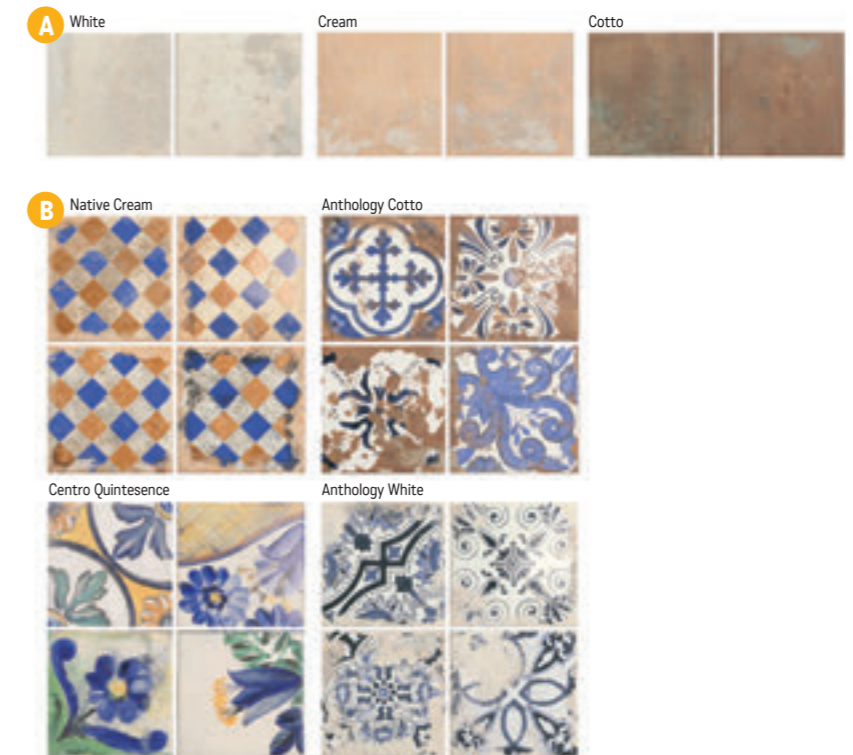

151

Gallery

S3 foto strana 108

Obklad / dlažba matná

- **A 14×16×0,9**
  1599 Kč/m²
  61,50 €/m²
  0,5 m²/30 ks
- **B Gallery Cube 14×16×0,9**
  1699 Kč/m²
  65,35 €/m²
  0,5 m²/30 ks