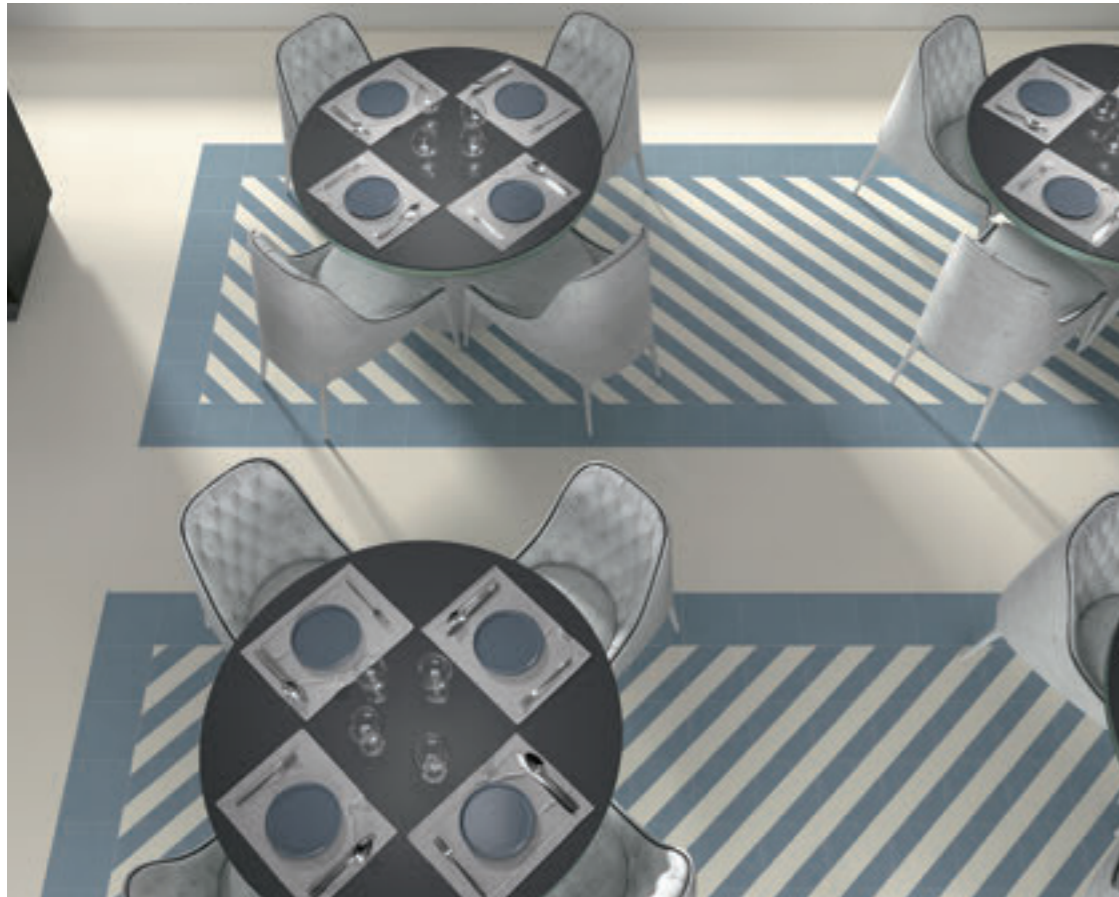

SAUDADE

str. 140

Kolekce evokující
proslulé Portugalsko
nabízí v dekorech
typické historické
motivy i nadčasově
jednoduché
geometrické vzory.