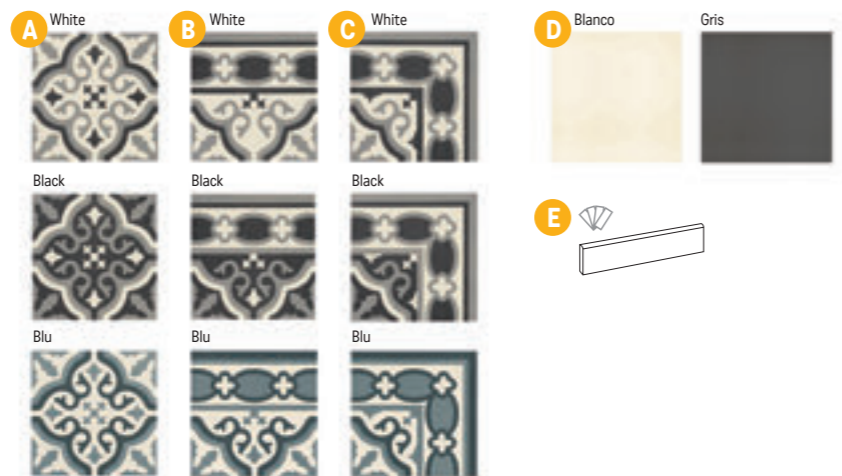

Stromboli

S2 foto strana 92

Dlažba / obklad matný, střední patina

A Stromboli
9,2×36,8×0,8
1572 Kč/m²
60,46 €/m²
0,65 m²/19 ks

Florentine

S2 foto strana 88

Obklad / dlažba matná

- A** **Centro Florentine 20×20×0,9**
1539 Kč/m²
59,19 €/m²
1 m²/25 ks
- B** **Cenefa Florentine 20×20×0,9**
1539 Kč/m²
59,19 €/m²
1 m²/25 ks
- C** **Esquina Florentine 20×20×0,9**
109 Kč/ks
4,19 €/ks
- D** **Victorian 20×20×0,9**
1539 Kč/m²
59,19 €/m²
1 m²/25 ks
- E** **sokl Viktorian 7,5×20×0,9**
109 Kč/ks
4,19 €/ks