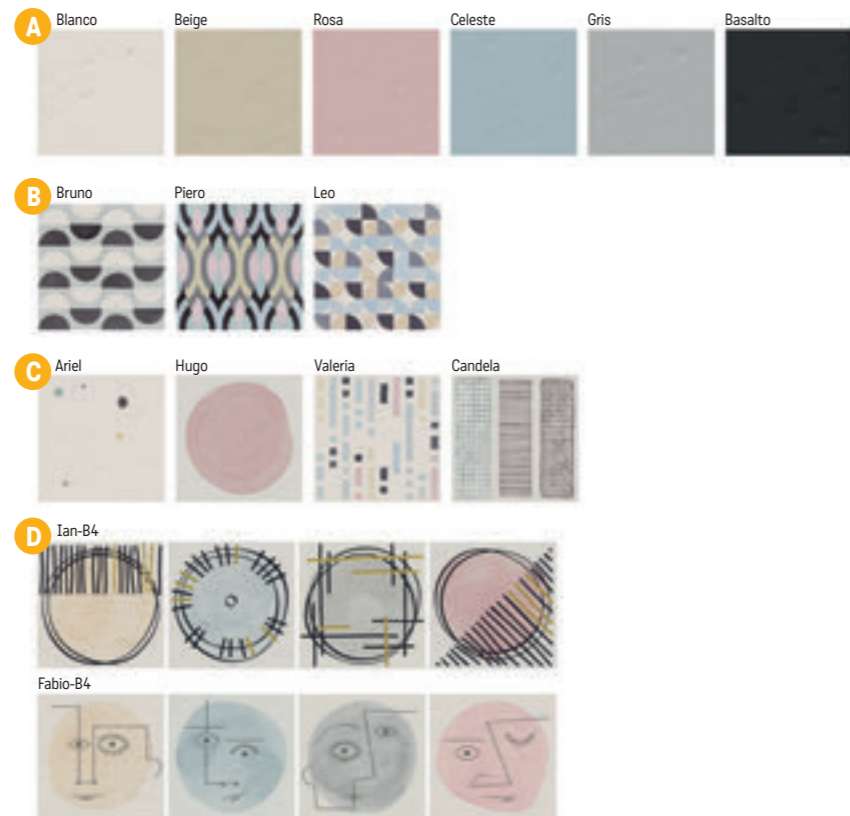

Obklad lesklý

- **A Paola 20×20×0,8**
  1209 Kč/m²
  46,50 €/m²
  1 m²/25 ks
- **B 20×20×0,8**
  1330 Kč/m²
  51,15 €/m²
  1 m²/25 ks
- **C 20×20×0,8**
  1330 Kč/m²
  51,15 €/m²
  1 m²/25 ks
  V každém balení mix různých motivů.
- **D dekor 20×20×0,8**
  329 Kč/ks
  12,65 €/m²
  prodej po balení 4 ks

Všechny ceny včetně DPH.
Změna cen a chyby tisku vyhrazeny.

Land Anthology

S2 foto strana 54 – 55

Obklad / dlažba matná, mrazuvzdorná, protiskluz R10, výrazná patina a odstínová odlišnost

- **A Land Anthology 20×20×0,9**
  1299 Kč/m²
  49,96 €/m²
  1 m²/25 ks
- **B 20×20×0,9**
  1499 Kč/m²
  57,65 €/m²
  1 m²/25 ks