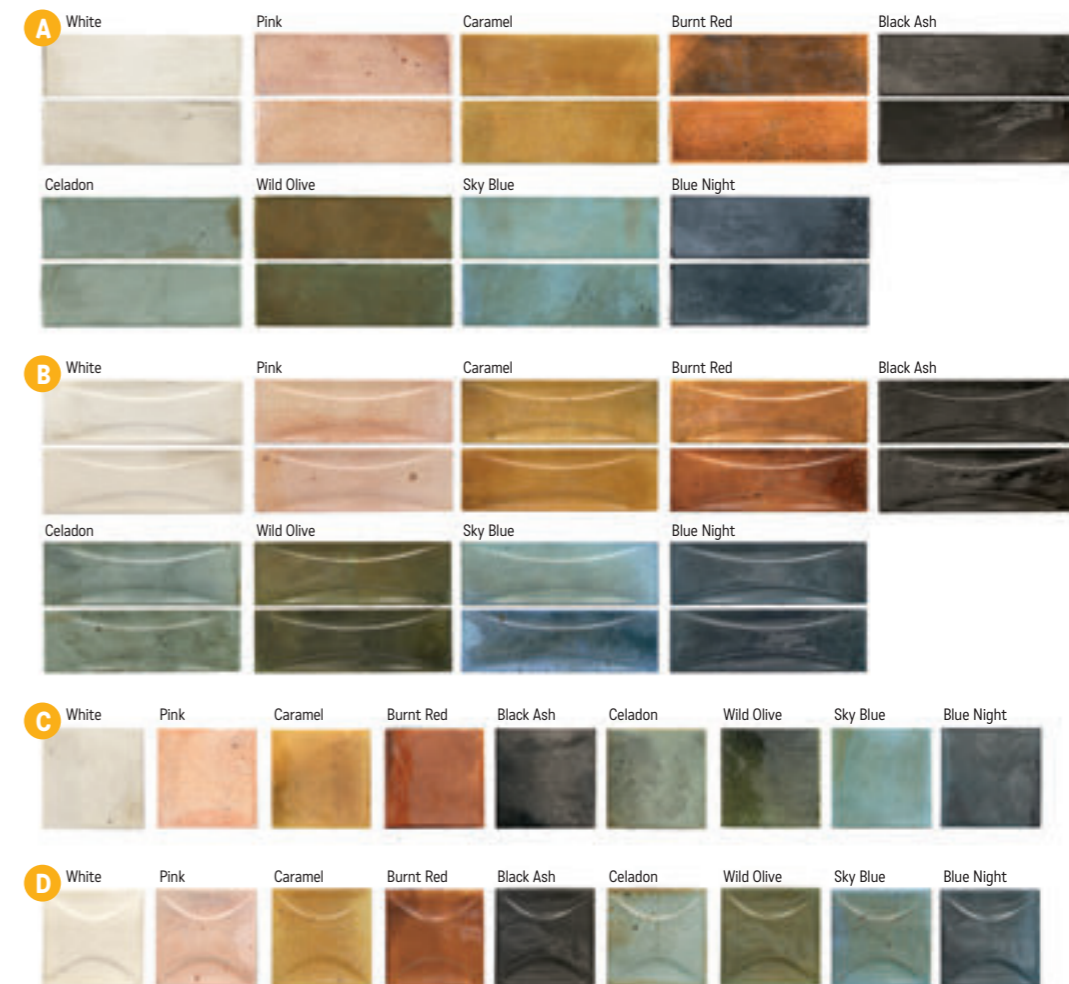

Hanoi

S2 foto strana 94 – 95

Obklad lesklý, odstínová variace, patina, reliéfní dekory

A Hanoi 6,5×20×0,9
1572 Kč/m²
60,46 €/m²
0,5 m²/38 ks

B Arco 6,5×20×0,9
1693 Kč/m²
65,11 €/m²
0,5 m²/38 ks

C Hanoi 10×10×0,9
1572 Kč/m²
60,46 €/m²
0,5 m²/50 ks

D Arco 10×10×0,9
1693 Kč/m²
65,11 €/m²
0,5 m²/50 ks