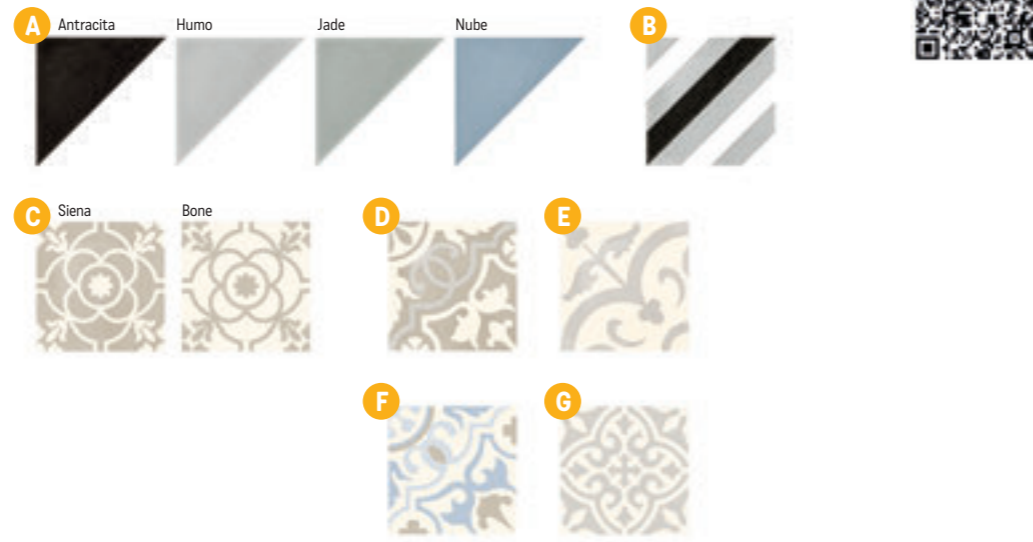

Dlažba matná, mrazuvzdorná, protiskluz R10

- **A Tre 20×20×0,8**
  1571 Kč/m² 60,42 €/m²
  1 m²/25 ks
- **B Ett 20×20×0,8**
  1571 Kč/m² 60,42 €/m²
  1 m²/25 ks
- **C Blomknopp 20×20×0,8**
  1571 Kč/m² 60,42 €/m²
  1 m²/25 ks
- **D Tulpan 20×20×0,8**
  1571 Kč/m² 60,42 €/m²
  1 m²/25 ks
- **E Halvmane 20×20×0,8**
  1571 Kč/m² 60,42 €/m²
  1 m²/25 ks
- **F Jolejon 20×20×0,8**
  1571 Kč/m² 60,42 €/m²
  1 m²/25 ks
- **G Juvel 20×20×0,8**
  1571 Kč/m² 60,42 €/m²
  1 m²/25 ks