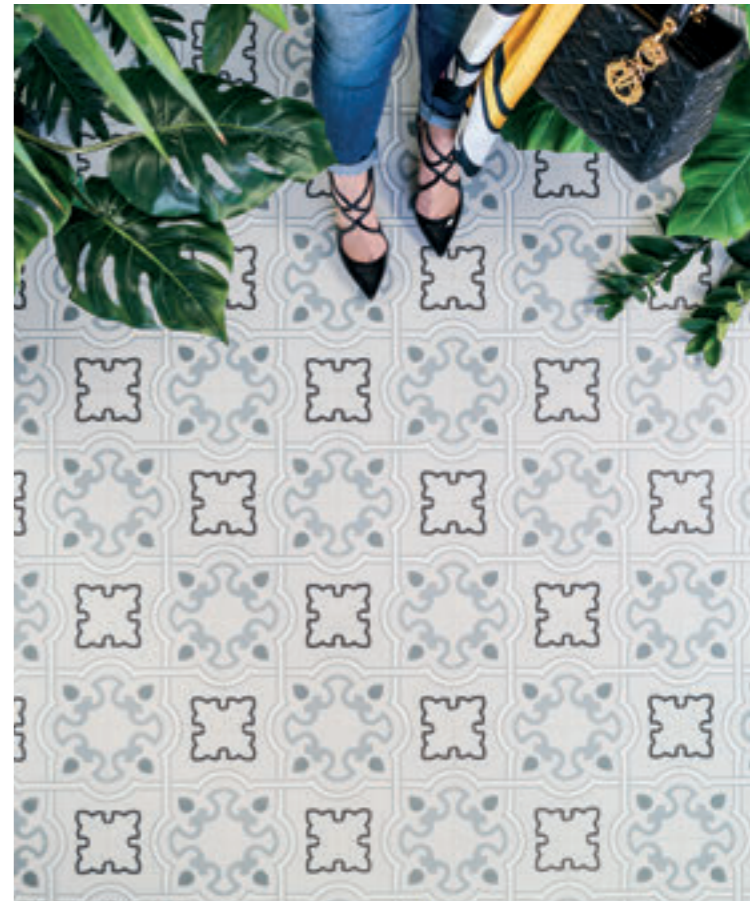

str. 120 – 121

ALAMEDA

str. 140

Nestárnoucí secesní
motivy v celé šíři od
bohatě florálních
dekorů až po
černobílou geometrii
typickou pro vídeňský
„jugendstyle.“

PAOLA

str. 150

Velmi široká nabídka dekorů s různými hravými motivy a geometrickými tvary do kombinace se základy v tichých pastelových barvách.