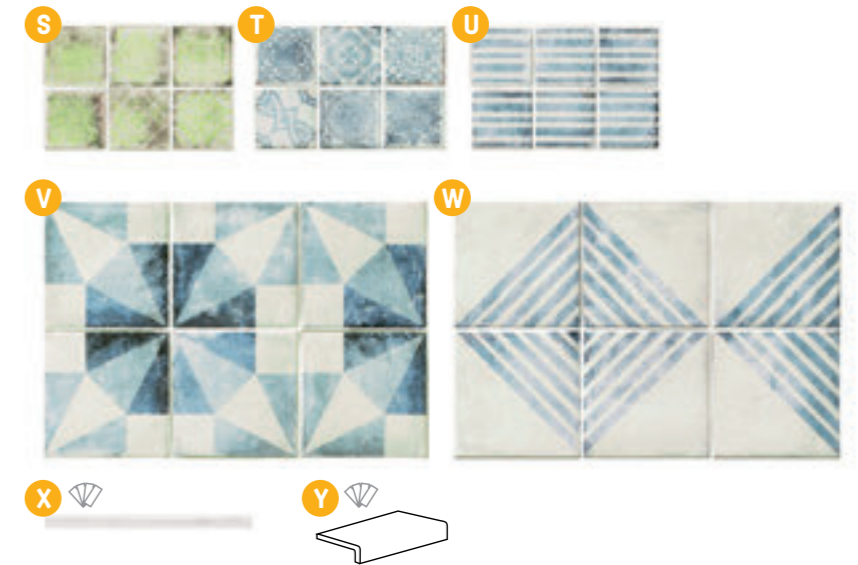

Tempo NA

S2 foto strana 40 – 41

Obklad / dlažba lesklá (efekt stále mokrého povrchu), mrazuvzdorná
(minimální spára 4-5 mm – tažená dlažba klinker, charakteristická rozměrovou nepřesností)

- **A** Tempo 22,5×45×1
  1539 Kč/m² 65,11 €/m²
  1,01 m²/10 ks
- **B** Tempo 7×45×1
  2056 Kč/m² 79,07 €/m²
  1 m²/32 ks
- **C** Tempo 11×11×1
  1799 Kč/m² 67,65 €/m²
  0,5 m²/40 ks
- **D** Tempo 11×22,5×1
  1799 Kč/m² 67,65 €/m²
  0,5 m²/20 ks
- **E** Tempo Hex. 18×20,5×1
  1935 Kč/m² 74,42 €/m²
  1 m²/36 ks
- **F** Link Rice 7×45×1
  2177 Kč/m² 83,73 €/m²
  1 m²/32 ks
- **G** Drop Rice 11×11×1
  1814 Kč/m² 69,77 €/m²
  0,5 m²/40 ks
- **H** Sack Rice 11×22,5×1
  1814 Kč/m² 69,77 €/m²
  0,5 m²/20 ks
- **I** Bond Rice Hex. 18×20,5×1
  2177 Kč/m² 83,73 €/m²
  1 m²/36 ks
- **J** Fabric Fossil Hex. 18×20,5×1
  2177 Kč/m² 83,73 €/m²
  1 m²/36 ks
- **K** Incline Rice 11×11×1
  1814 Kč/m² 69,77 €/m²
  0,5 m²/40 ks
- **L** Motif Rice 11×11×1
  1814 Kč/m² 69,77 €/m²
  0,5 m²/40 ks
- **M** Caviar 7×45×1
  2177 Kč/m² 83,73 €/m²
  1 m²/32 ks
- **N** Caviar Hex. 18×20,5×1
  2177 Kč/m² 83,73 €/m²
  1 m²/36 ks
- **O** Lines Caviar 11×11×1
  1814 Kč/m² 69,77 €/m²
  0,5 m²/40 ks
- **P** Pattern Caviar 22,5×22,5×1
  1539 Kč/m² 65,11 €/m²
  1,01 m²/20 ks
- **Q** Rouads Caviar 22,5×22,5×1
  1539 Kč/m² 65,11 €/m²
  1,01 m²/20 ks
- **R** Pattern Sand 11×11×1
  1869 Kč/m² 71,88 €/m²
  0,5 m²/40 ks

- **S** Old Moss 11×11×1
  1869 Kč/m² 71,88 €/m²
  0,5 m²/40 ks
- **T** Old Atlantic 11×11×1
  1869 Kč/m² 71,88 €/m²
  0,5 m²/40 ks
- **U** Lines Atlantic 11×11×1
  1869 Kč/m² 71,88 €/m²
  0,5 m²/40 ks
- **V** Tangram Atlantic 22,5×22,5×1
  1539 Kč/m² 65,11 €/m²
  1,01 m²/20 ks
- **W** Roads Atlantic 22,5×22,5×1
  1539 Kč/m² 65,11 €/m²
  1,01 m²/20 ks
- **X** Demi-bullnose 1,5×30×1
  168 Kč/ks 6,47 €/ks
- **Y** Vierteaguas 15×22,5/4
  168 Kč/ks 6,47 €/ks

Milano

S2 foto strana 91

Obklad pololesklý / dlažba matná