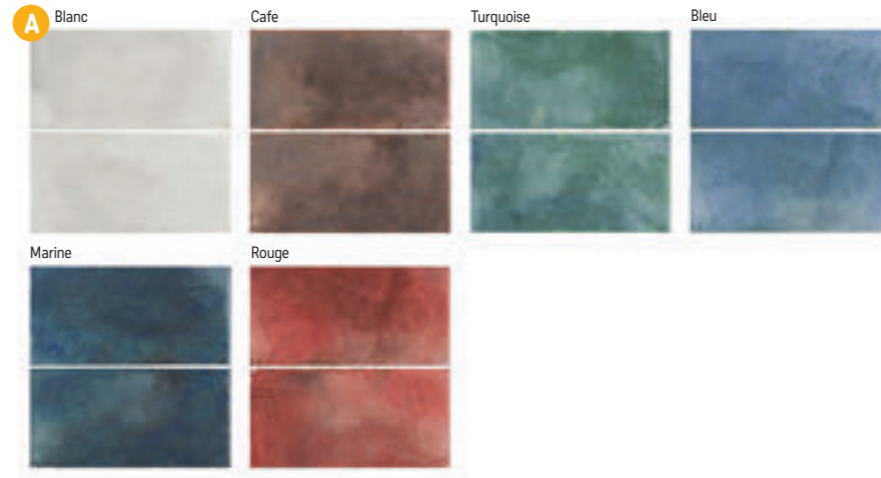

147

Všechny ceny včetně DPH.
Změna cen a chyby tisku vyhrazeny.

Riviera / Wynn

S2 foto strana 89

Obklad lesklý, výrazná patina a odstínová variace

A Riviera 15×30×0,75
1319 Kč/m²
50,73 €/m²
1 m²/22 ks

B Wynn 15×30×0,75
1539 Kč/m²
59,20 €/m²
0,9 m²/20 ks
Reliéfní povrch.