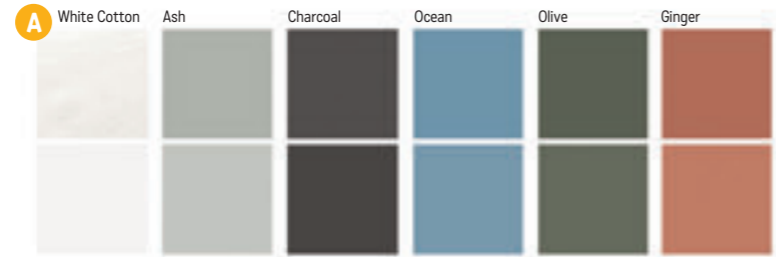

Chicago

SI foto strana 30 – 31

Obklad / dlažba matná, mrazuvzdorná, protiskluz R10, výrazná patina

A Chicago 14,7 × 14,7 × 0,8
1572 Kč/m²
60,46 €/m²
1,02 m²/47 ks

B Chicago 21,5 × 25 × 0,8
1572 Kč/m²
60,46 €/m²
1,09 m²/27 ks

C Chicago 14,7 × 14,7 × 0,8
1693 Kč/m²
65,11 €/m²
1,02 m²/47 ks
V každém balení náhodná sestava z mnoha motivů.

Tabarca

SI foto strana 62

Obklad lesklý, výrazná patina a odstínová variace

A Tabarca 15 × 15 × 1
1451 Kč/m²
55,80 €/m²
0,9 m²/40 ks

B Tabarca 7,5 × 23 × 1
1572 Kč/m²
60,46 €/m²
0,48 m²/28 ks