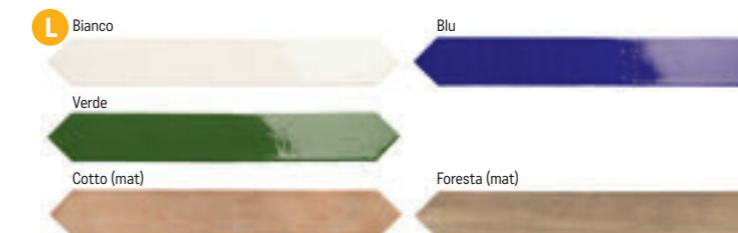

Argile

Dlažba / obklad matný, mrazuvzdorný, patina
(tažená dlažba Klinker charakteristická rozměrovou nepřesností, minimální spára 5 mm)

A Argile Ant. 22,5 × 22,5 × 1
protiskluz R10
1499 Kč/m²
57,65 €/m²
1,01 m²/20 ks

B Argile Ant. 22,5 × 45 × 1
protiskluz R10
1649 Kč/m²
63,42 €/m²
1,01 m²/10 ks

C Argile Ant. 45 × 45 × 1
protiskluz R10
1759 Kč/m²
67,65 €/m²
1,01 m²/5 ks

Argile 45 × 45 × 1
1759 Kč/m²
67,65 €/m²
1,01 m²/5 ks

D Losagna Argile 18 × 45 × 1
439 Kč/ks
16,88 €/ks

E Argile 22,5 × 22,5 × 1
1499 Kč/m²
57,65 €/m²
1,01 m²/20 ks

F Cross Argile 18 × 18 × 1
3849 Kč/m²
148,03 €/m²
0,52 m²/16 ks

G Star Venice 18 × 18 × 1
3849 Kč/m²
148,03 €/m²
0,52 m²/16 ks

H Star Argile 18 × 18 × 1 (lesk)
3849 Kč/m²
148,03 €/m²
0,52 m²/16 ks

I Square Argile 15 × 15 × 1 (lesk)
3299 Kč/m²
126,88 €/m²
0,43 m²/19 ks

J Strip Argile 15 × 45 × 1 (lesk)
3299 Kč/m²
126,88 €/m²
0,81 m²/12 ks

K Taco Argile 4 × 4 × 1 (lesk)
23 Kč/ks
0,89 €/ks

L Arrow Argile 7,4 × 48 × 1 (lesk)
3299 Kč/m²
126,88 €/m²
0,71 m²/20 ks

M Frontal 15 × 45 × 1
439 Kč/ks
16,88 €/ks

N Taco 15 × 15 × 1
168 Kč/ks
6,47 €/ks

O Peldaňo Curvo Argile Ant. 45 × 33/4
protiskluz R10
989 Kč/ks
38,03 €/ks

P Zocalo Argile 9 × 45 × 1 (sokl)
217 Kč/ks
8,33 €/ks