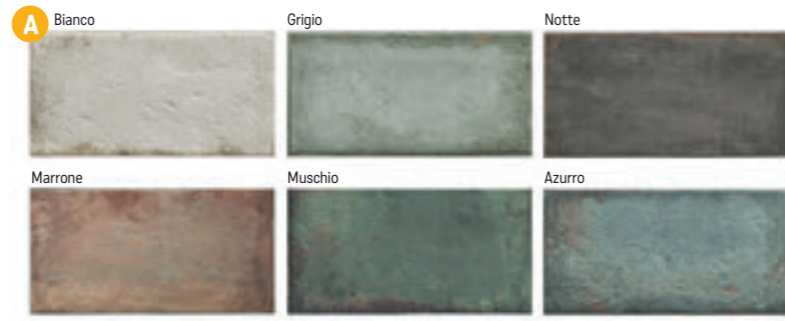

D'Anticatto

S2 foto strana 56 – 57

Dlažba matná, mrazuvzdorná, protiskluzná R11, výrazná patina

(minimální spára 4-5 mm – tažená dlažba klinker, charakteristická rozměrovou nepřesností)

A dlažba D'Anticatto 22,5×45×0,9

1451 Kč/m² 55,80 €/m²
1,01 m²/10 ks

22,5×22,5×0,9

1451 Kč/m² 55,80 €/m²
1,01 m²/20 ks

11×22,5×0,9

1451 Kč/m² 55,80 €/m²
0,5 m²/20 ks

B Ángulo Peldaño Curvo 33×33/4

1693 Kč/ks 65,11 €/ks

C Peldaño Curvo 22×33/4

483 Kč/ks 18,57 €/ks

D Zócalo / sokl 9×30

120 Kč/ks 4,61 €/ks

E Mix Varese 22,5×22,5×0,9

1451 Kč/m² 55,80 €/m²
1,01 m²/20 ks

V každém balení je náhodná sestava z mnoha motivů.

F Laterza 22,5×22,5×0,9

1451 Kč/m² 55,80 €/m²
1,01 m²/20 ks

G Florence 22,5×22,5×0,9

1451 Kč/m² 55,80 €/m²
1,01 m²/20 ks

H Varenna 22,5×22,5×0,9

1451 Kč/m² 55,80 €/m²
1,01 m²/20 ks

I Triangoli 22,5×22,5×0,9

1451 Kč/m² 55,80 €/m²
1,01 m²/20 ks

J Quadrati 22,5×22,5×0,9

1451 Kč/m² 55,80 €/m²
1,01 m²/20 ks

K Obliqua 22,5×22,5×0,9

1451 Kč/m² 55,80 €/m²
1,01 m²/20 ks

Další možnosti skladby dlažby Obliqua (M).

Všechny ceny včetně DPH.
Změna cen a chyby tisku vyhrazeny.

Livorno

S2 foto strana 105

Obklad polelesklý / dlažba matná

A obklad Livorno 20×20×0,75

1099 Kč/m² 42,27 €/m²
1 m²/25 ks

B dlažba Pav Livorno 20×20×0,9

1429 Kč/m² 54,96 €/m²
1 m²/25 ks

C obklad Decor Tirreno 20×20×0,75

1319 Kč/m² 50,73 €/m²
1 m²/25 ks

V každém balení je náhodná sestava z mnoha motivů.

D obklad Decor Savona 20×20×0,75

1429 Kč/m² 54,96 €/m²
1 m²/25 ks

E obklad Decor Sedan 20×20×0,75

1429 Kč/m² 54,96 €/m²
1 m²/25 ks

F obklad Decor Vechio 20×20×0,75

1429 Kč/m² 54,96 €/m²
1 m²/25 ks

G Moldura Livorno 5×20

142 Kč/ks 5,46 €/ks

H Torelo Livorno 2×20

109 Kč/ks 4,19 €/ks

I Mural Protea 120×120×0,75

6599 Kč/sada 253,81 €/sada
V sadě je 36 ks obkladů 20×20.