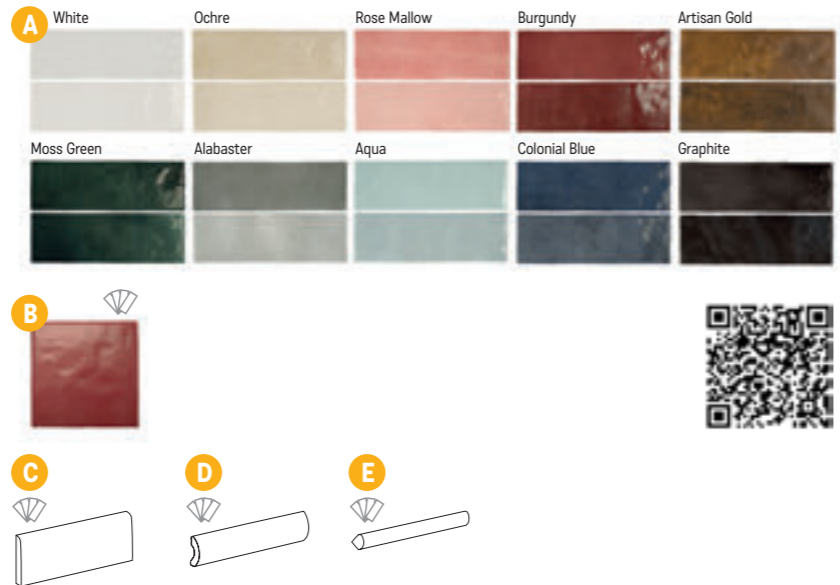

Artisan

S2 foto strana 100

Obklad lesklý, reliéfní povrch, výrazná odstínová variace

- **A Artisan 6,5 × 20 × 0,9**
  1572 Kč/m² 60,46 €/m²
  0,5 m²/38 ks
  Artisan Gold 6,5 × 20 × 0,9
  2661 Kč/m² 102,34 €/m²
  0,5 m²/38 ks
- **B Artisan 13,2 × 13,2 × 0,9**
  1572 Kč/m² 60,46 €/m²
  1 m²/57 ks
  Artisan Gold 13,2 × 13,2 × 0,9
  2661 Kč/m² 102,34 €/m²
  1 m²/57 ks
- **C Bullnose 6,5 × 20**
  301 Kč/ks 11,59 €/ks
- **D Pencil Bullnose 3 × 20**
  241 Kč/ks 9,27 €/ks
- **E Jolly 1,2 × 20**
  422 Kč/ks 16,25 €/ks