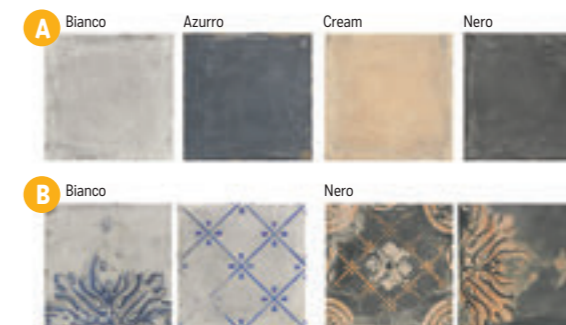

Všechny ceny včetně DPH.
Změna cen a chyby tisku vyhrazeny.