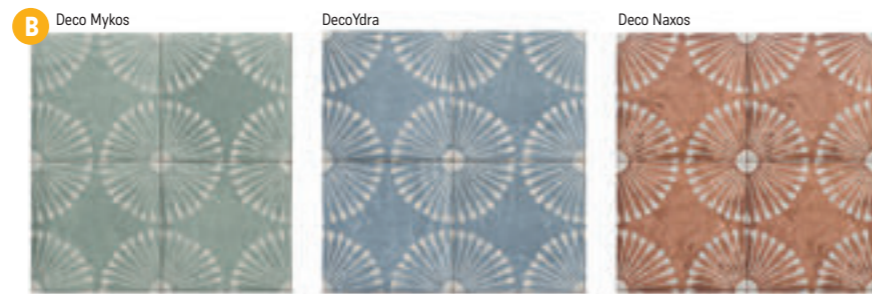

Všechny ceny včetně DPH.
Změna cen a chyby tisku vyhrazeny.

Carino

S2 foto strana 24 – 27

Obklad / dlažba matná, mrazuvzdorná, protiskluz R10

A Carino 20×20×0,9
1299 Kč/m²
49,96 €/m²
1 m²/25 ks

B 20×20×0,9
1299 Kč/m²
49,96 €/m²
1 m²/25 ks