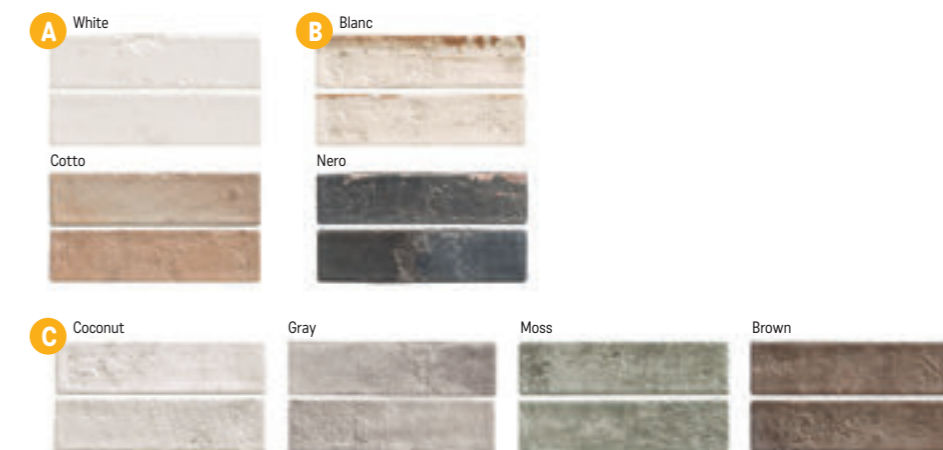

Bellagio

S2 foto strana 24

Obklad lesklý, výrazná odstínová variace

A Bellagio 10×30×0,8
1319 Kč/m²
50,73 €/m²
1,02 m²/34 ks

B 10×30×0,8
1429 Kč/m²
54,96 €/m²
1,02 m²/34 ks

Hanoi

S2 foto strana 94 – 95

Obklad lesklý, odstínová variace, patina, reliéfní dekory