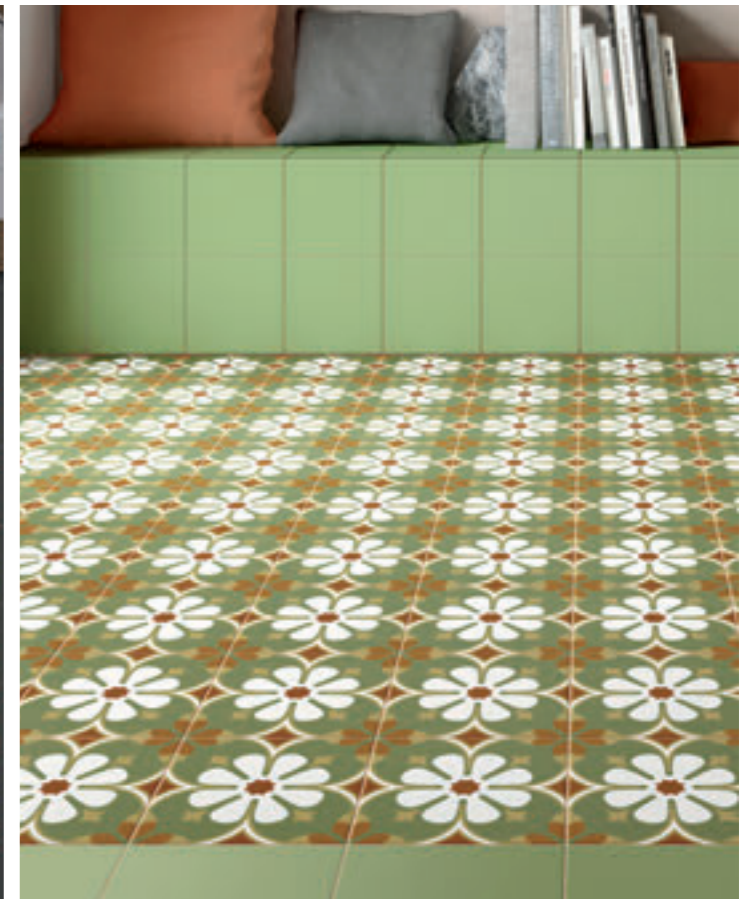

RIVOLI EQ

str. 119

Dlažba a obklad ve
stylu vintage
v moderních barvách,
klasických i trendových
dezénech pro řešení
vintage koupelny
a stylové retro dlažby
a retro obkladu za
kuchyňskou linku.