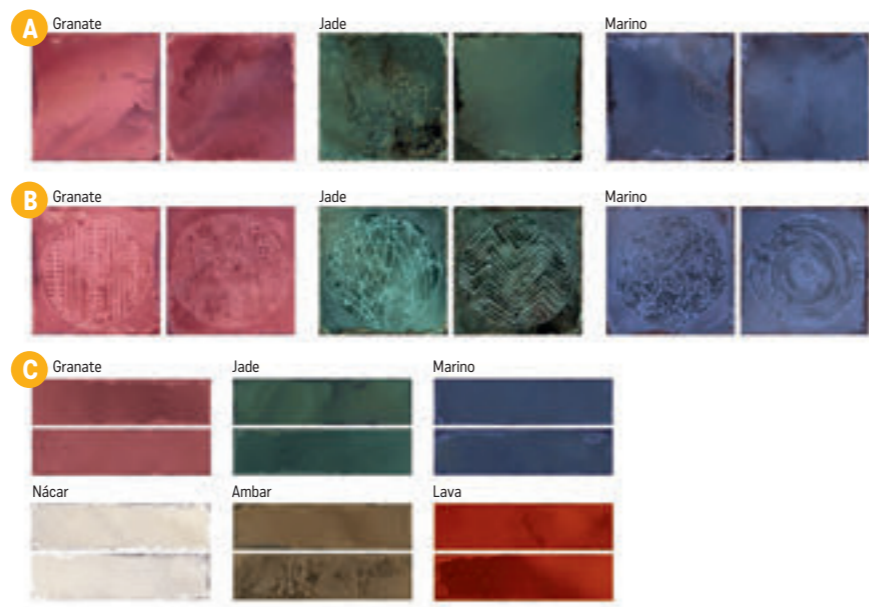

Luca

S2 foto strana 93

Obklad lesklý, výrazná patina a odstínová variace

A Luca 20×20×0,8
1209 Kč/m²
46,50 €/m²
1 m²/25 ks

B Carlo 20×20×0,8
1209 Kč/m²
46,50 €/m²
1 m²/25 ks

V každém balení mix různých motivů.

C Luca 8×31,5×0,8
1499 Kč/m²
57,65 €/m²
0,63 m²/25 ks