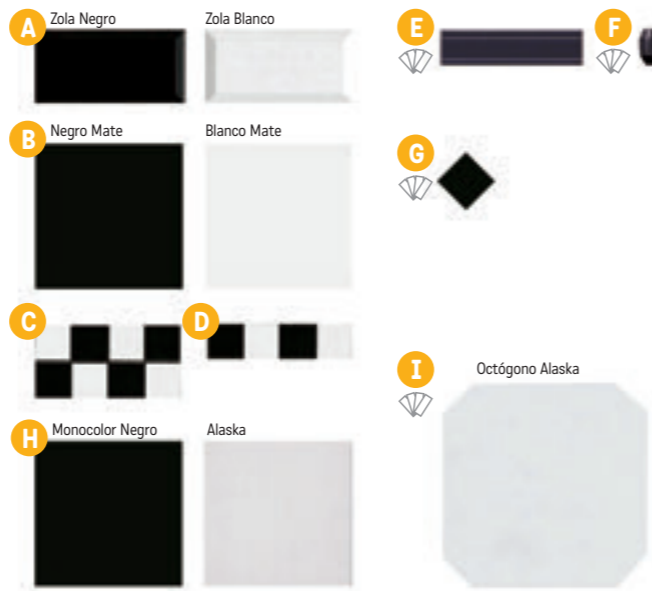

Všechny ceny včetně DPH.
Změna cen a chyby tisku vyhrazeny.

Zola

S2 foto strana 109

Obklad matný

- A** Zola 20×10×1,1
1389 Kč/m²
51,15 €/m²
1 m²/50 ks
- B** obklad 20×20×0,8
1014 Kč/m²
39,01 €/m²
1 m²/25 ks
- C** Composición Lautrec 20×10
362 Kč/ks
13,92 €/ks
- D** Composición Verlainne 20×5
240 Kč/ks
9,22 €/ks
- E** Remate Quarter Mate 20×5
240 Kč/ks
9,22 €/ks
- F** Angulo Remate Quarter Mate 5×1,6
314 Kč/ks
12,06 €/ks
- G** Taco 6,7×6,7
95 Kč/ks
3,65 €/ks
- H** dlažba 20×20×0,8 matná
1329 Kč/m²
51,14 €/m²
1 m²/25 ks
- I** dlažba 31,6×31,6×0,9
1329 Kč/m²
51,14 €/m²
0,95 m²/10 ks