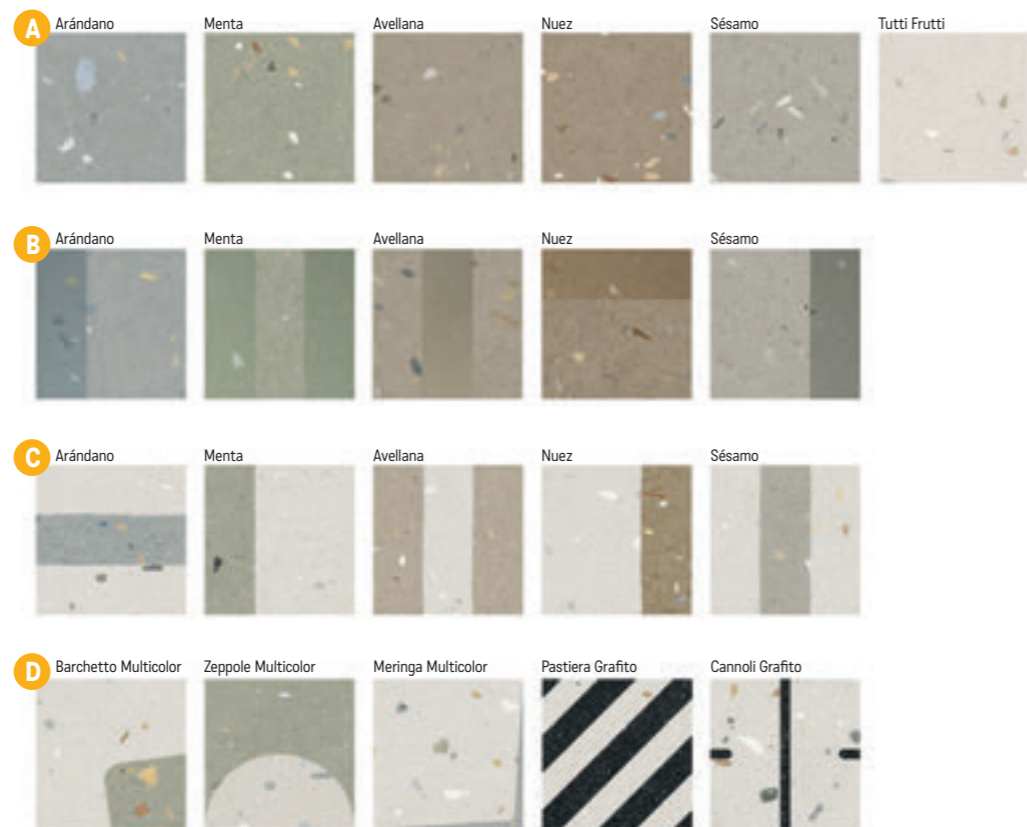

- 1) v každém balení jsou 3 různé dezény různých barev
- 2) v každé balení jsou také základní dlaždice (A)
- 3) v každém balení je náhodná sestava motivů

Zellige Hexa

S2 foto strana 63

Obklad lesk, výrazná odstínová variace