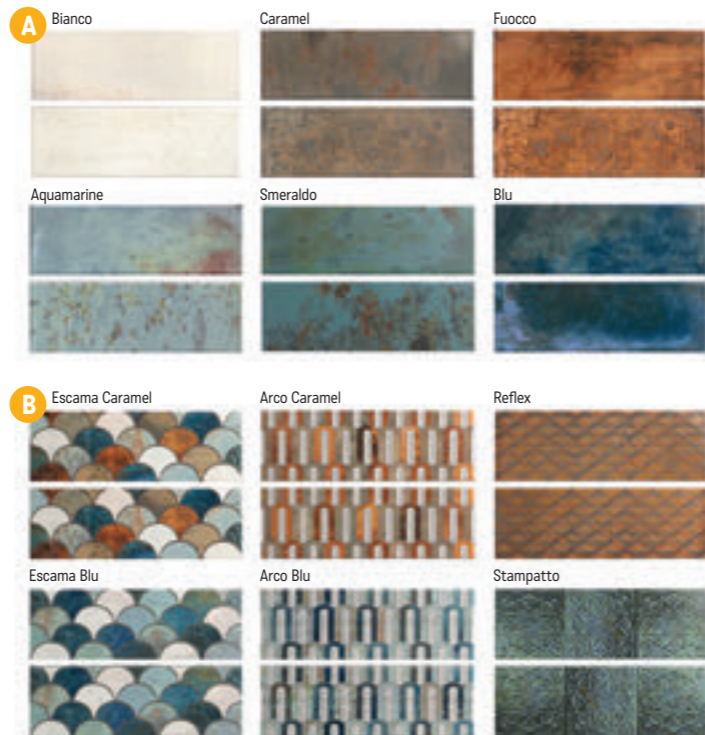

Bellagio

S2 foto strana 24

Obklad lesklý, výrazná odstínová variace

A Bellagio 10×30×0,8
1319 Kč/m²
50,73 €/m²
1,02 m²/34 ks

B 10×30×0,8
1429 Kč/m²
54,96 €/m²
1,02 m²/34 ks

Hanoi

S2 foto strana 94 – 95

Obklad lesklý, odstínová variace, patina, reliéfní dekory