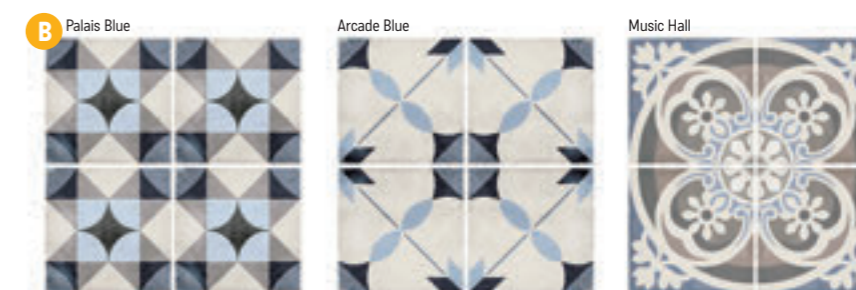

Art Nouveau

S2 foto strana 68 – 70

Dlažba matná, mrazuvzdorná

A Art Nouveau 20 × 20 × 0,9
1693 Kč/m²
65,12 €/m²
1 m²/25 ks

B 20 × 20 × 0,9
1693 Kč/m²
65,12 €/m²
1 m²/25 ks

Forli

S2 foto strana 58

Dlažba matná