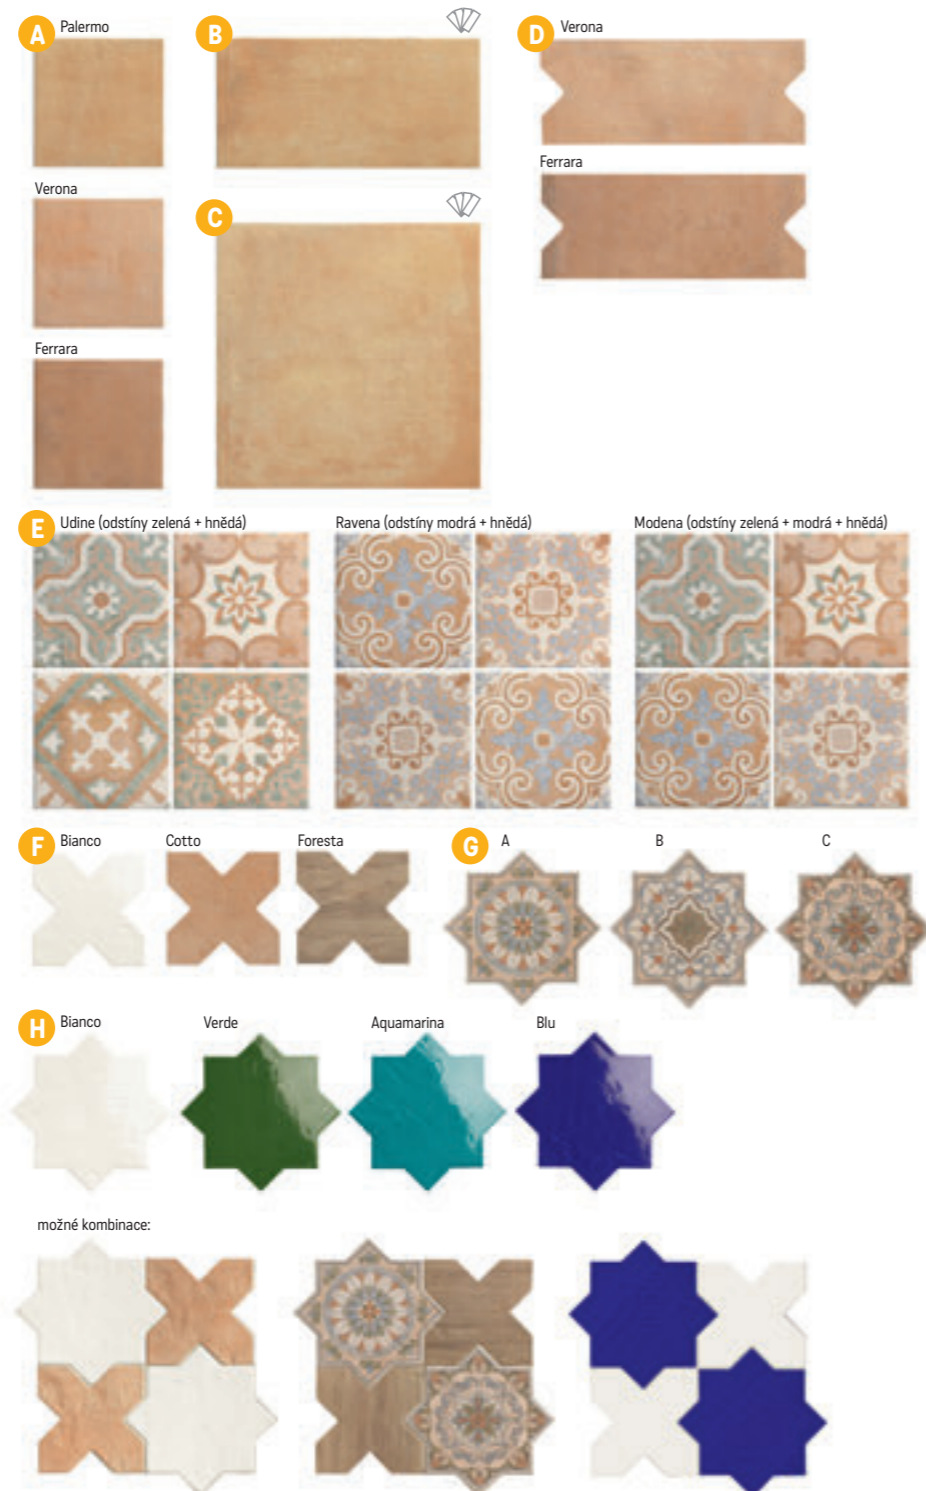

Argile

Dlažba / obklad matný, mrazuvzdorný, patina
(tažená dlažba Klinker charakteristická rozměrovou nepřesností, minimální spára 5 mm)

A Argile Ant. 22,5 × 22,5 × 1
protiskluz R10
1499 Kč/m²
57,65 €/m²
1,01 m²/20 ks

B Argile Ant. 22,5 × 45 × 1
protiskluz R10
1649 Kč/m²
63,42 €/m²
1,01 m²/10 ks

C Argile Ant. 45 × 45 × 1
protiskluz R10
1759 Kč/m²
67,65 €/m²
1,01 m²/5 ks

Argile 45 × 45 × 1
1759 Kč/m²
67,65 €/m²
1,01 m²/5 ks

D Losagna Argile 18 × 45 × 1
439 Kč/ks
16,88 €/ks

E Argile 22,5 × 22,5 × 1
1499 Kč/m²
57,65 €/m²
1,01 m²/20 ks

F Cross Argile 18 × 18 × 1
3849 Kč/m²
148,03 €/m²
0,52 m²/16 ks

G Star Venice 18 × 18 × 1
3849 Kč/m²
148,03 €/m²
0,52 m²/16 ks

H Star Argile 18 × 18 × 1 (lesk)
3849 Kč/m²
148,03 €/m²
0,52 m²/16 ks

I Square Argile 15 × 15 × 1 (lesk)
3299 Kč/m²
126,88 €/m²
0,43 m²/19 ks

J Strip Argile 15 × 45 × 1 (lesk)
3299 Kč/m²
126,88 €/m²
0,81 m²/12 ks

K Taco Argile 4 × 4 × 1 (lesk)
23 Kč/ks
0,89 €/ks

L Arrow Argile 7,4 × 48 × 1 (lesk)
3299 Kč/m²
126,88 €/m²
0,71 m²/20 ks

M Frontal 15 × 45 × 1
439 Kč/ks
16,88 €/ks

N Taco 15 × 15 × 1
168 Kč/ks
6,47 €/ks

O Peldaňo Curvo Argile Ant. 45 × 33/4
protiskluz R10
989 Kč/ks
38,03 €/ks

P Zocalo Argile 9 × 45 × 1 (sokl)
217 Kč/ks
8,33 €/ks