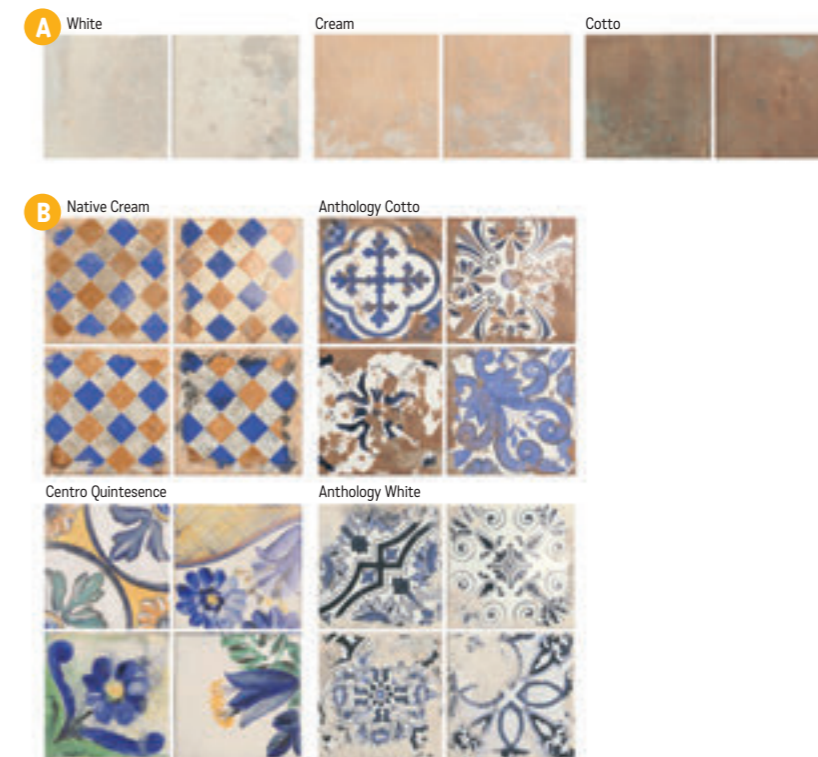

Berta

S2 foto strana 101

Obklad matný

- **A Berta 20×20×0,8**
  1209 Kč/m²
  46,50 €/m²
  1 m²/25 ks
- **B 20×20×0,8**
  1330 Kč/m²
  51,15 €/m²
  1 m²/25 ks
- **C 20×20×0,8**
  1330 Kč/m²
  51,15 €/m²
  1 m²/25 ks
  V každém balení mix různých motivů.
  Mateo – mix různých barev.
- **D Mauro 20×20×0,8**
  1330 Kč/m²
  51,15 €/m²
  1 m²/25 ks
  V každém balení mix dvou motivů.
- **E Aroa-M4 20×20×0,8**
  329 Kč/ks
  12,65 €/m²
  prodej po balení 4 ks

Do kombinace možno použít dlažby série 1900 a série Vodevil.

Paola

S2 foto strana 86

Obklad lesklý

- **A Paola 20×20×0,8**
  1209 Kč/m²
  46,50 €/m²
  1 m²/25 ks
- **B 20×20×0,8**
  1330 Kč/m²
  51,15 €/m²
  1 m²/25 ks
- **C 20×20×0,8**
  1330 Kč/m²
  51,15 €/m²
  1 m²/25 ks
  V každém balení mix různých motivů.
- **D dekor 20×20×0,8**
  329 Kč/ks
  12,65 €/m²
  prodej po balení 4 ks

Všechny ceny včetně DPH.
Změna cen a chyby tisku vyhrazeny.

Land Anthology

S2 foto strana 54 – 55

Obklad / dlažba matná, mrazuvzdorná, protiskluz R10, výrazná patina a odstínová odlišnost

- **A Land Anthology 20×20×0,9**
  1299 Kč/m²
  49,96 €/m²
  1 m²/25 ks
- **B 20×20×0,9**
  1499 Kč/m²
  57,65 €/m²
  1 m²/25 ks

Gallery

S3 foto strana 108

Obklad / dlažba matná

- **A 14×16×0,9**
  1599 Kč/m²
  61,50 €/m²
  0,5 m²/30 ks
- **B Gallery Cube 14×16×0,9**
  1699 Kč/m²
  65,35 €/m²
  0,5 m²/30 ks

Všechny ceny včetně DPH.
Změna cen a chyby tisku vyhrazeny.