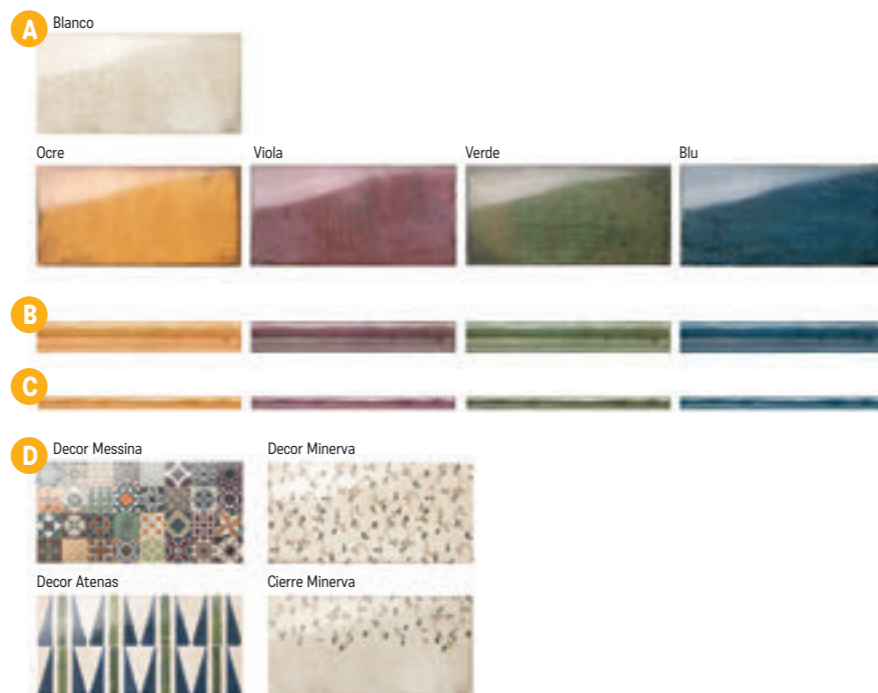

Obklad pololesklý

- **A** Catania 15×30×0,75
  1099 Kč/m²
  42,27 €/m²
  1 m²/22 ks
- **B** Moldura Catania 5×30
  329 Kč/ks
  12,65 €/ks
- **C** Torelo Catania 3×30
  219 Kč/ks
  8,42 €/ks
- **D** Decor 15×30×0,75
  1429 Kč/m²
  54,96 €/m²
  1 m²/22 ks