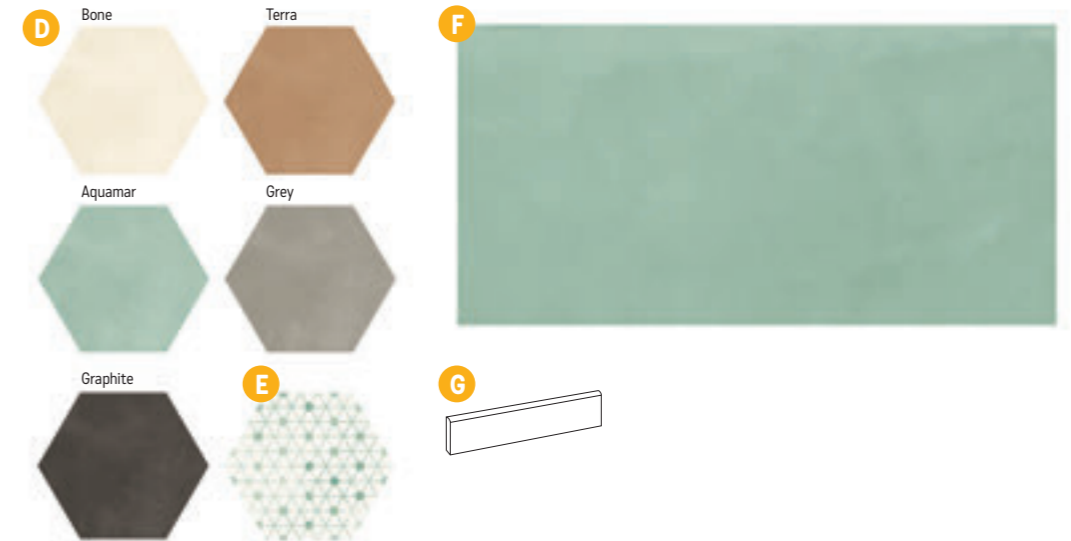

Všechny ceny včetně DPH.
Změna cen a chyby tisku vyhrazeny.