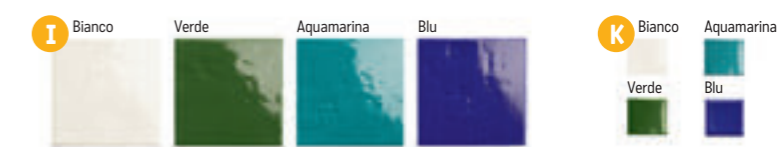

Argile

Dlažba / obklad matný, mrazuvzdorný, patina
(tažená dlažba Klinker charakteristická rozměrovou nepřesností, minimální spára 5 mm)

A Argile Ant. 22,5 × 22,5 × 1
protiskluz R10
1499 Kč/m²
57,65 €/m²
1,01 m²/20 ks

B Argile Ant. 22,5 × 45 × 1
protiskluz R10
1649 Kč/m²
63,42 €/m²
1,01 m²/10 ks

C Argile Ant. 45 × 45 × 1
protiskluz R10
1759 Kč/m²
67,65 €/m²
1,01 m²/5 ks

Argile 45 × 45 × 1
1759 Kč/m²
67,65 €/m²
1,01 m²/5 ks

D Losagna Argile 18 × 45 × 1
439 Kč/ks
16,88 €/ks

E Argile 22,5 × 22,5 × 1
1499 Kč/m²
57,65 €/m²
1,01 m²/20 ks

F Cross Argile 18 × 18 × 1
3849 Kč/m²
148,03 €/m²
0,52 m²/16 ks

G Star Venice 18 × 18 × 1
3849 Kč/m²
148,03 €/m²
0,52 m²/16 ks

H Star Argile 18 × 18 × 1 (lesk)
3849 Kč/m²
148,03 €/m²
0,52 m²/16 ks

I Square Argile 15 × 15 × 1 (lesk)
3299 Kč/m²
126,88 €/m²
0,43 m²/19 ks

J Strip Argile 15 × 45 × 1 (lesk)
3299 Kč/m²
126,88 €/m²
0,81 m²/12 ks

K Taco Argile 4 × 4 × 1 (lesk)
23 Kč/ks
0,89 €/ks

L Arrow Argile 7,4 × 48 × 1 (lesk)
3299 Kč/m²
126,88 €/m²
0,71 m²/20 ks

M Frontal 15 × 45 × 1
439 Kč/ks
16,88 €/ks

N Taco 15 × 15 × 1
168 Kč/ks
6,47 €/ks

O Peldaňo Curvo Argile Ant. 45 × 33/4
protiskluz R10
989 Kč/ks
38,03 €/ks

P Zocalo Argile 9 × 45 × 1 (sokl)
217 Kč/ks
8,33 €/ks