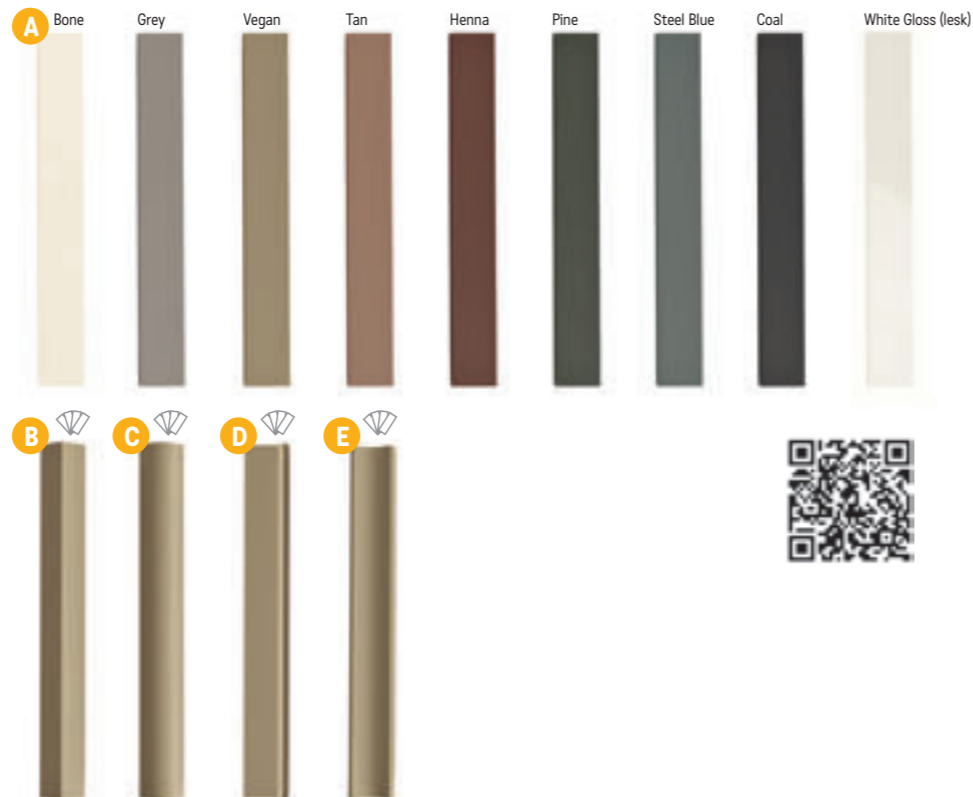

Obklad matný, mrazuvzdorný

- **A Faces Liso 5 × 40 × 0,9**
  1299 Kč/m² 49,96 €/m²
  1,12 m²/56 ks
- **B Faces Hill 5 × 40 × 0,9**
  (plastický prvek)
  1999 Kč/m² 76,89 €/m²
  0,6 m²/30 ks
- **C Faces Dune 5 × 40 × 0,9**
  (plastický prvek)
  1999 Kč/m² 76,89 €/m²
  0,6 m²/30 ks
- **D Faces Coast 5 × 40 × 0,9**
  (plastický prvek)
  1999 Kč/m² 76,89 €/m²
  1,08 m²/54 ks
- **E Faces Valley 5 × 40 × 0,9**
  (plastický prvek)
  1999 Kč/m² 76,89 €/m²
  1,08 m²/54 ks

Všechny ceny včetně DPH.
Změna cen a chyby tisku vyhrazeny.

Etnia

S2 foto strana 106 – 107

Obklad lesklý

- **A Etnia 10 × 20 × 0,75**
  1389 Kč/m² 53,43 €/m²
  1,36 m²/68 ks
- **B Viet 10 × 20 × 0,75** reliéfní motiv
  1389 Kč/m² 53,43 €/m²
  1,36 m²/68 ks
  V každém balení 1,36 m² je náhodná sestava z mnoha reliéfních motivů.
- **C Thai 10 × 20 × 0,76**
  1389 Kč/m² 53,43 €/m²
  1,36 m²/68 ks
  V každém balení 1,36 m² je náhodná sestava z mnoha motivů.
- **D Rabari Multicolor 10 × 20 × 0,75**
  1389 Kč/m² 53,43 €/m²
  1,36 m²/68 ks
  V každém balení 1,36 m² je náhodná sestava z mnoha motivů.
- **E Amhara Multicolor 10 × 20 × 0,75**
  1389 Kč/m² 53,43 €/m²
  1,36 m²/68 ks
  V každém balení 1,36 m² je náhodná sestava z mnoha motivů.
- **F Etnia Blanco 13 × 13 × 0,75**
  1389 Kč/m² 53,43 €/m²
  0,68 m²/40 ks
- **G Sindhi 13 × 13 × 0,75** reliéfní motiv
  1389 Kč/m² 53,43 €/m²
  0,68 m²/40 ks
- **H Zulu Multicolor 13 × 13 × 0,75** reliéfní motiv
  1389 Kč/m² 53,43 €/m²
  0,68 m²/40 ks
  V každém balení 0,68 m² je náhodná sestava z mnoha reliéfních motivů.
- **I Etnia Blanco 20 × 20 × 0,76**
  1199 Kč/m² 46,11 €/m²
  1 m²/25 ks
- **J Pashtun Blanco 20 × 20 × 0,76** reliéfní motiv
  1199 Kč/m² 46,11 €/m²
  1 m²/25 ks
- **K Oromo Multicolor 20 × 20 × 0,76** reliéfní motiv
  1199 Kč/m² 46,11 €/m²
  1 m²/25 ks
  V každém balení 1 m² je náhodná sestava z mnoha reliéfních motivů.
- **L Oromo 20 × 20 × 0,76** reliéfní motiv
  1199 Kč/m² 46,11 €/m²
  1 m²/25 ks