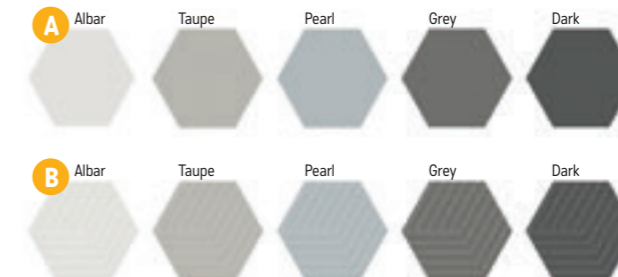

Obklad / dlažba matná

- **A 14×16×0,9**
  1599 Kč/m²
  61,50 €/m²
  0,5 m²/30 ks
- **B Gallery Cube 14×16×0,9**
  1699 Kč/m²
  65,35 €/m²
  0,5 m²/30 ks