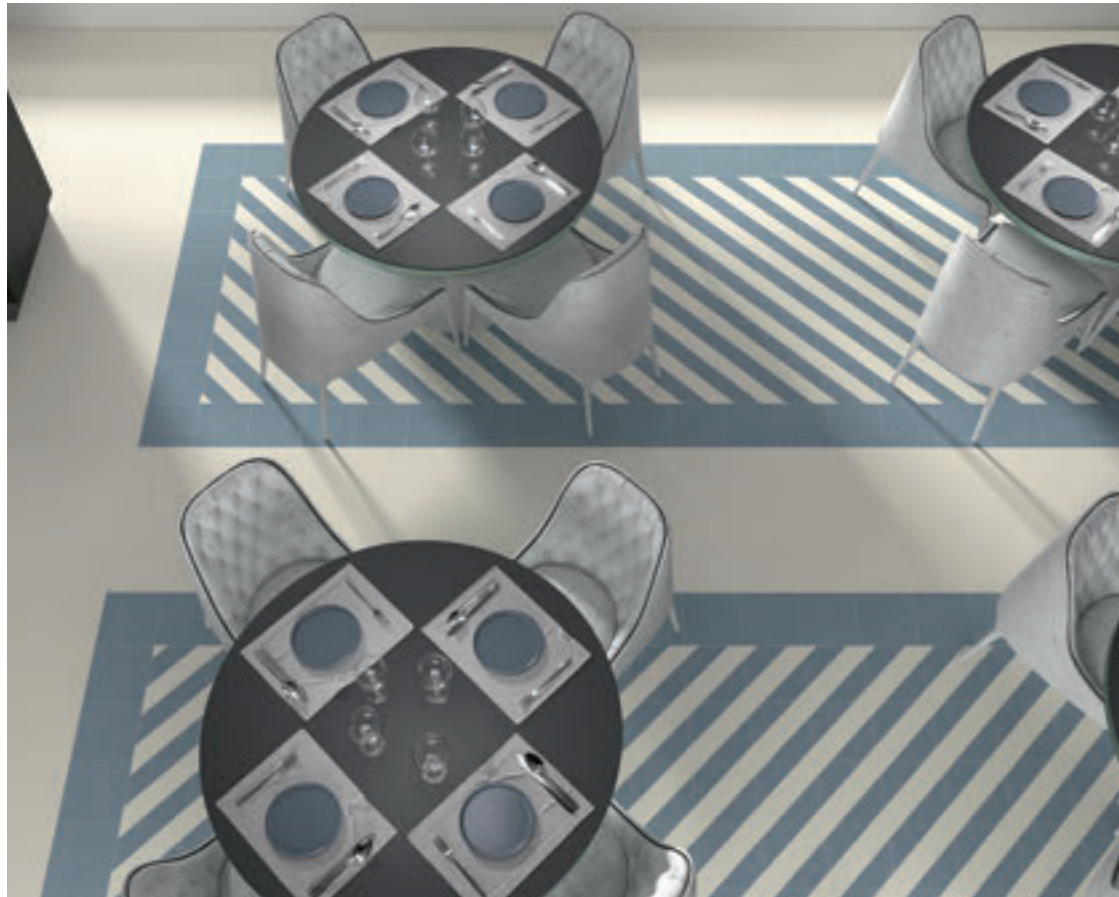

SAUDADE

str. 140

Kolekce evokující
proslulné Portugalsko
nabízí v dekorech
typické historické
motivy i nadčasově
jednoduché
geometrické vzory.