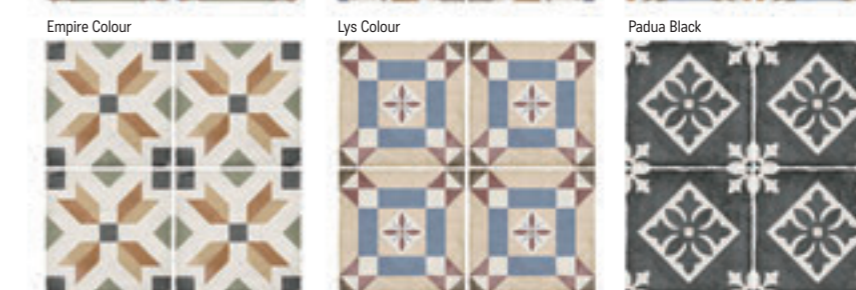

La Riviera

S2 foto strana 98

Obklad lesklý, výrazná patina

A La Riviera 6,5 × 20 × 0,8
1572 Kč/m²
60,46 €/m²
0,5 m²/38 ks

B La Riviera Mélange 6,5 × 20 × 0,8
1572 Kč/m²
60,46 €/m²
0,5 m²/38 ks

C La Riviera 13,2 × 13,2 × 0,8
1572 Kč/m²
60,46 €/m²
1 m²/57 ks

D La Riviera Mélange 13,2 × 13,2 × 0,8
1572 Kč/m²
60,46 €/m²
1 m²/57 ks

E Pencil Bullnose 3 × 20
241 Kč/ks
9,27 €/ks

F Jolly 1,2 × 20
422 Kč/ks
16,25 €/ks

Art Nouveau

S2 foto strana 68 – 70

Dlažba matná, mrazuvzdorná

A Art Nouveau 20 × 20 × 0,9
1693 Kč/m²
65,12 €/m²
1 m²/25 ks

B 20 × 20 × 0,9
1693 Kč/m²
65,12 €/m²
1 m²/25 ks

Forli

S2 foto strana 58

Dlažba matná

A Forli 20 × 20 × 0,9
1429 Kč/m²
54,96 €/m²
1 m²/25 ks

B 20 × 20 × 0,9
1429 Kč/m²
54,96 €/m²
1 m²/25 ks
V každém balení mix různých motivů.

Všechny ceny včetně DPH.
Změna cen a chyby tisku vyhrazeny.

Všechny ceny včetně DPH.
Změna cen a chyby tisku vyhrazeny.