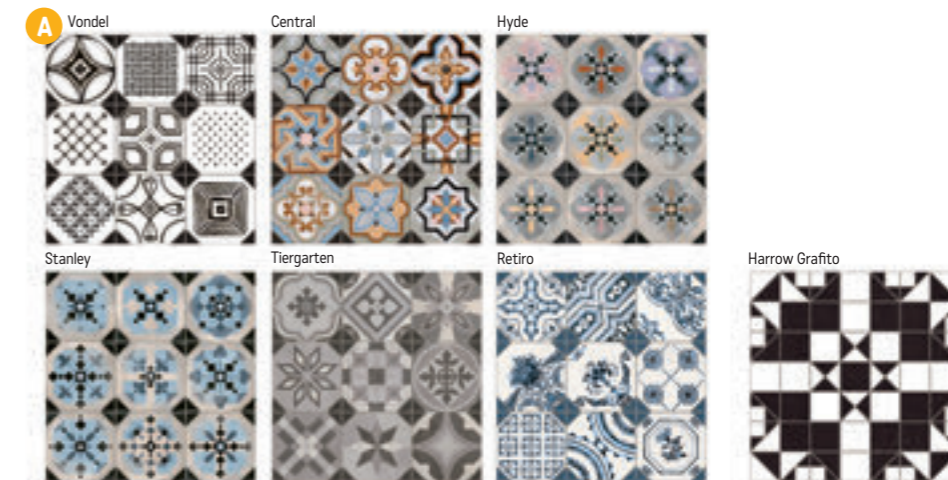

C Twin Peaks Up 7,5×30×0,9
2599 Kč/m²
99,96 €/m²
0,33 m²/15 ks

125

Parks

S2 foto strana 116

Dlažba matná

A 31,6×31,6×0,9
1438 Kč/m²
55,30 €/m²
1 m²/10 ks

Každý kus dlažby 31,6 x 31,6 je složen z jiné náhodné sestavy různých motivů.