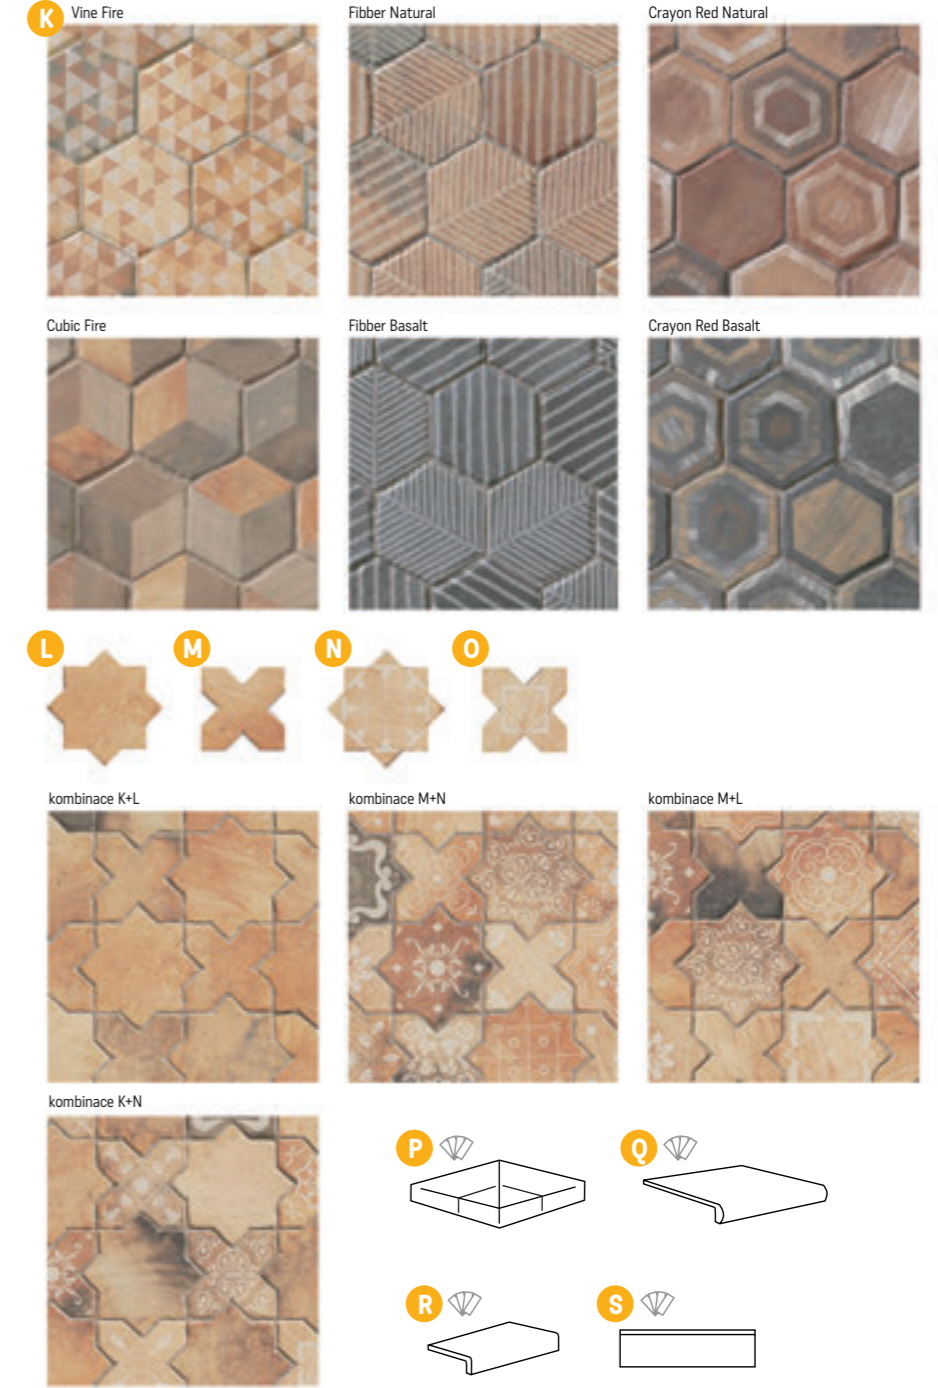

- **K** Tech Land 18×20,5×1,4
  2089 Kč/m²
  80,34 €/m²
  0,83 m²/30 ks
  V každém balení je náhodná sestava z mnoha různých motivů.
- **L** Tech Land Star Fire
  15,5×15,5×1,4
  4597 Kč/m²
  176,80 €/m²
  0,34 m²/12 ks
- **M** Tech Land Cross Fire
  15,5×15,5×1,4
  4597 Kč/m²
  176,80 €/m²
  0,44 m²/18 ks
- **N** Tech Land Star Temple Fire
  15,5×15,5×1,4
  4597 Kč/m²
  176,80 €/m²
  0,34 m²/12 ks
  V každém balení je náhodná sestava z mnoha různých motivů.
- **O** Tech Land Cross Temple Fire
  15,5×15,5×1,4
  4597 Kč/m²
  176,80 €/m²
  0,44 m²/18 ks
  V každém balení je náhodná sestava z mnoha různých motivů.
- **P** Ángulo Peldaño Curvo
  33×33 / 4
  1693 Kč/ks
  65,11 €/ks
- **Q** Peldaño Curvo
  30×33 / 4
  604 Kč/ks
  23,23 €/ks
- **R** Viertelguas 15×30 / 4
  301 Kč/ks
  11,59 €/ks
- **S** Zócalo / sokl 9×30
  120 Kč/ks
  4,61 €/ks