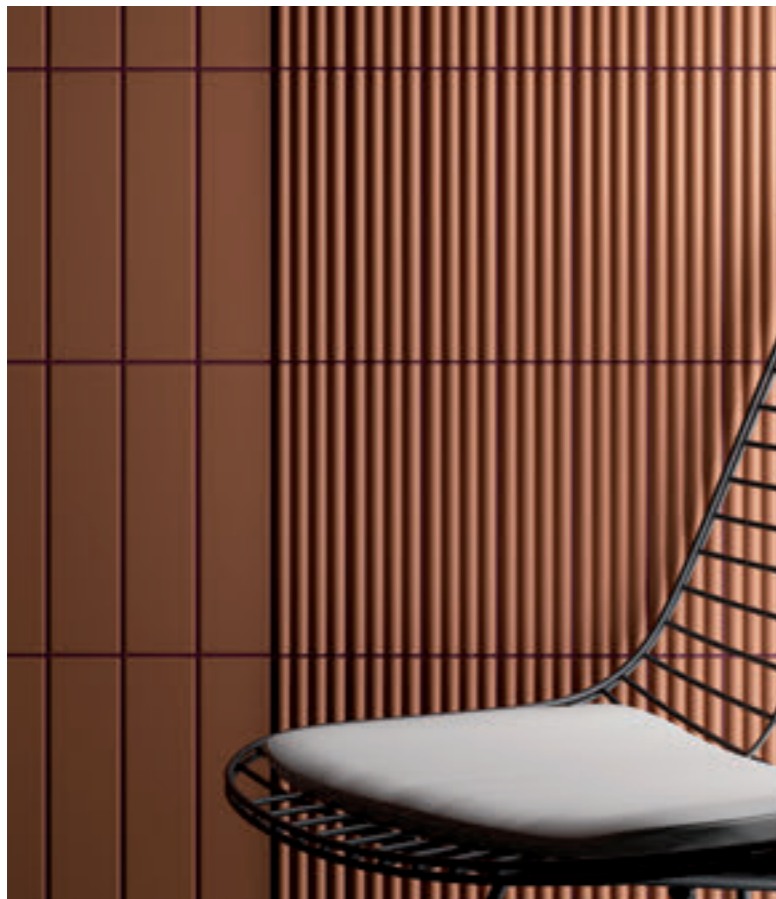

COSTA NOVA

str. 148

Maloformátový obklad v kombinaci s plastickým dekorem je hitem sezóny. Nabízí matnou i lesklou variantu povrchu a širokou škálu barevných odstínů.