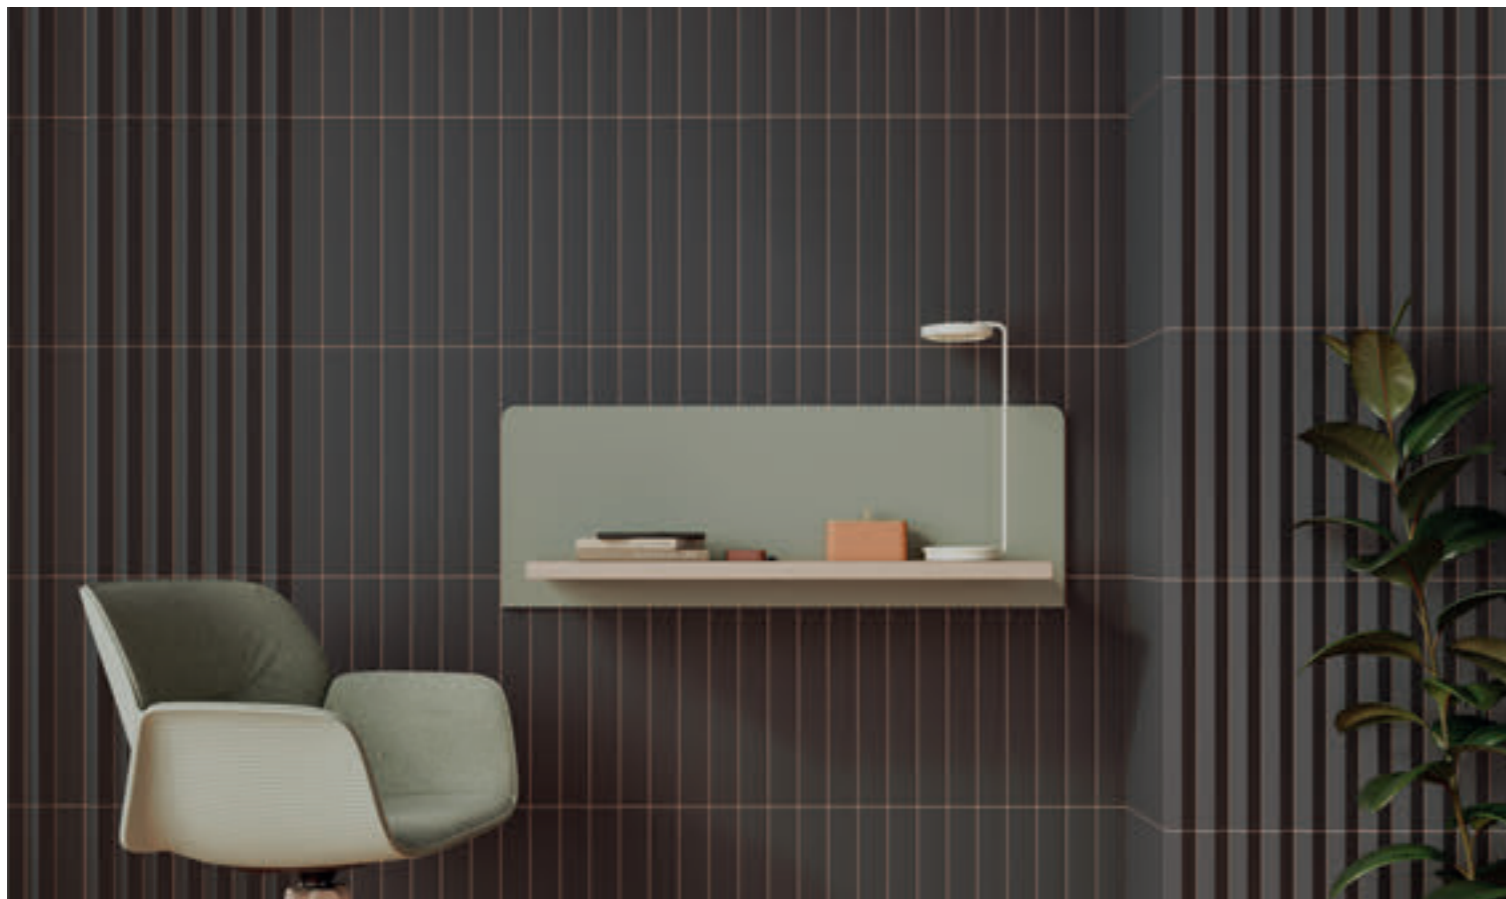

FACES

str. 146

Obklad ve formátu 5 × 40 cm s 3D prvky, který překonává obvyklé možnosti keramického dekoru. Nabízí vertikální povrchy a netradiční formáty a vychází z tradičních barev země a půdy.