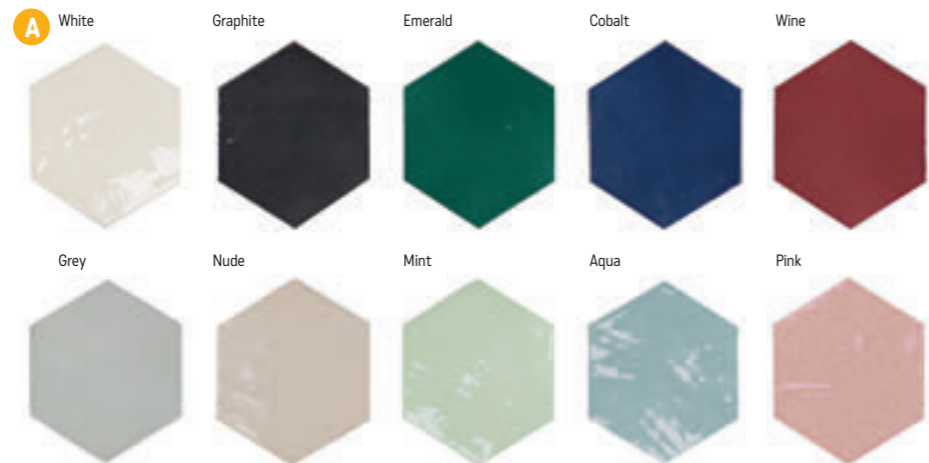

Všechny ceny včetně DPH.
Změna cen a chyby tisku vyhrazeny.

Ricordi / Venezia

S2 foto strana 40

Obklad lesk / mat, výrazná patina

A Venezia 20×20×0,8
1154 Kč/m²
44,38 €/m²
1 m²/25 ks

B Ricordi 20×20×0,8
1429 Kč/m²
54,96 €/m²
1 m²/25 ks
V každém balení je náhodná sestava z mnoha motivů.