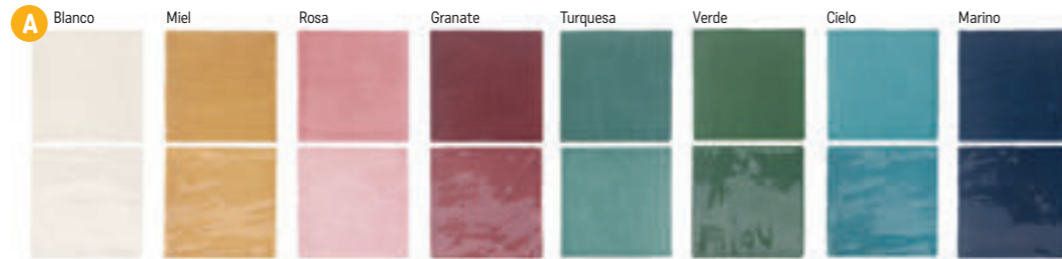

Všechny ceny včetně DPH.
Změna cen a chyby tisku vyhrazeny.

Berlín

SI foto strana 35 – 37

Dlažba / obklad matný (Matt), lesklý (Gloss), mrazuvzdorný, patina

(Nahodile je v balení na některých kusech šmouha, schválně zvýrazňující patinu)

A Berlín Matt 14,7 × 14,7 × 0,8
Berlín Gloss 14,7 × 14,7 × 0,8
1572 Kč/m²
60,46 €/m²
0,95 m²/44 ks
Berlín Gloss pouze v barvách White, Bone, Flamingo, Aquamara.

B Berlín 14,7 × 14,7 × 0,8
1693 Kč/m²
65,11 €/m²
0,95 m²/44 ks

C Berlín 14,7 × 14,7 × 0,8
1693 Kč/m²
65,11 €/m²
0,95 m²/44 ks
V každém balení je náhodná sestava z mnoha motivů.

D Berlín Exa Matt 21,5 × 25 × 0,9
protiskluz R10
1572 Kč/m²
60,46 €/m²
0,97 m²/24 ks

E Lotus Matt 21,5 × 25 × 0,9
1693 Kč/m²
65,11 €/m²
0,97 m²/24 ks

F Berlín Matt 45 × 90 × 1
rektifikovaná
1572 Kč/m²
60,46 €/m²
1,22 m²/3 ks
Pouze v barvách Aquamar, Bone.

G sokl Berlín 8 × 75 × 1
362 Kč/ks
15,32 €/m²
Pouze v barvách Bone, Grey.