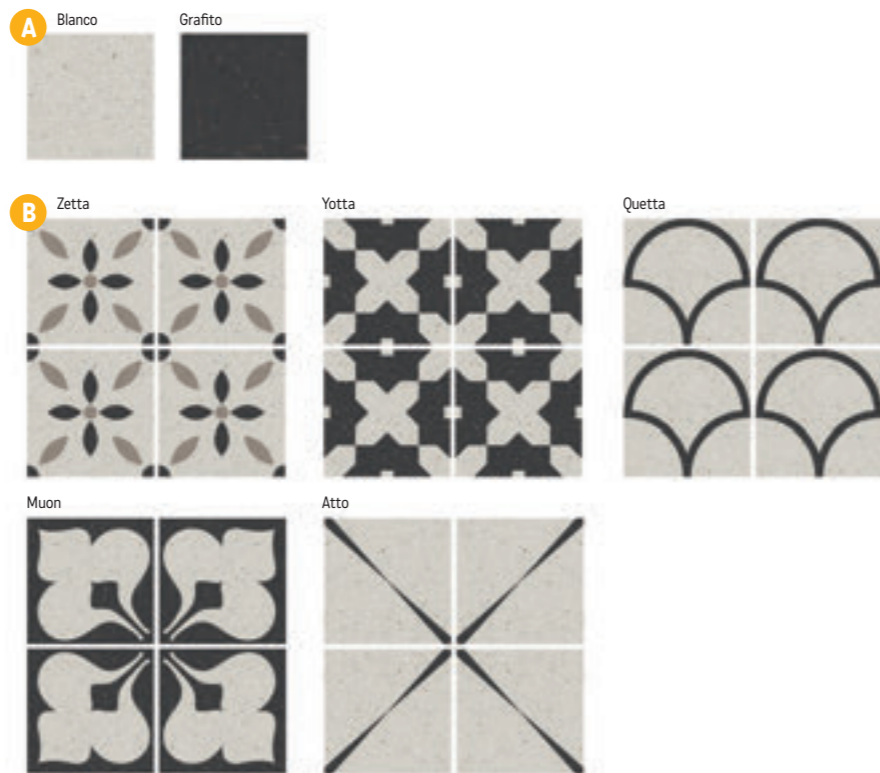

Micra 20

S2 foto strana 11

Dlažba / obklad polesek, protiskluz R10, mrazuvzdorná, výrazná patina

A Micra 20 20×20×0,8
1571 Kč/m²
60,42 €/m²
1 m²/25 ks

Micra 20 20×20×0,8
protiskluz R10
1571 Kč/m²
60,42 €/m²
1 m²/25 ks

B 20×20×0,8
1571 Kč/m²
60,42 €/m²
1 m²/25 ks

20×20×0,8
protiskluz R10
1571 Kč/m²
60,42 €/m²
1 m²/25 ks