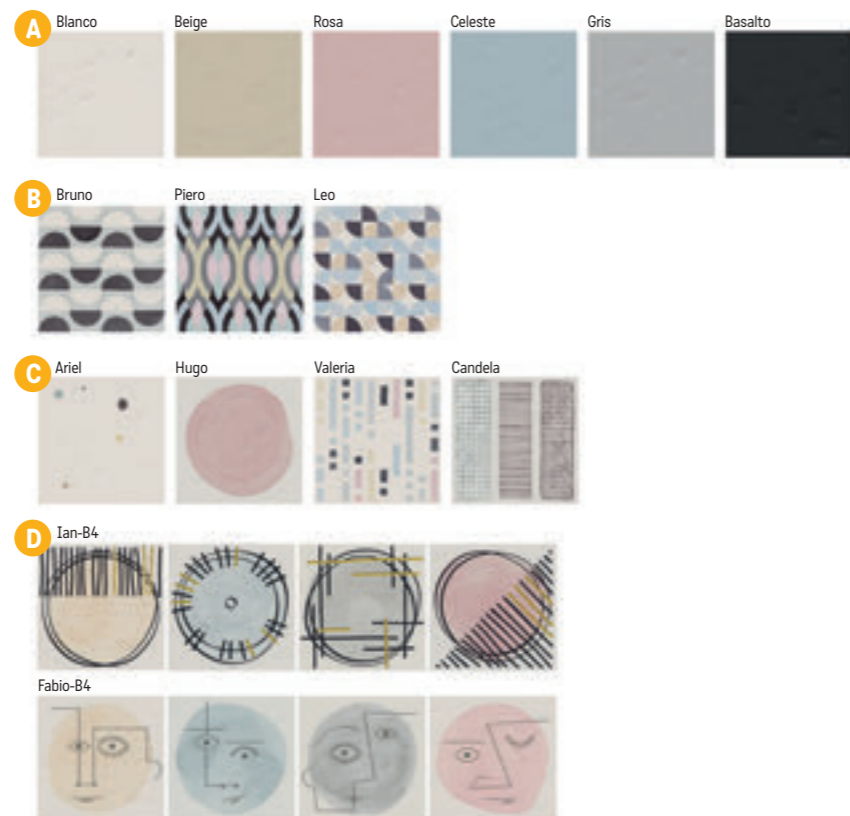

Všechny ceny včetně DPH.
Změna cen a chyby tisku vyhrazeny.

Land Anthology

S2 foto strana 54 – 55

Obklad / dlažba matná, mrazuvzdorná, protiskluz R10, výrazná patina a odstínová odlišnost

- **A Land Anthology 20×20×0,9**
  1299 Kč/m²
  49,96 €/m²
  1 m²/25 ks
- **B 20×20×0,9**
  1499 Kč/m²
  57,65 €/m²
  1 m²/25 ks