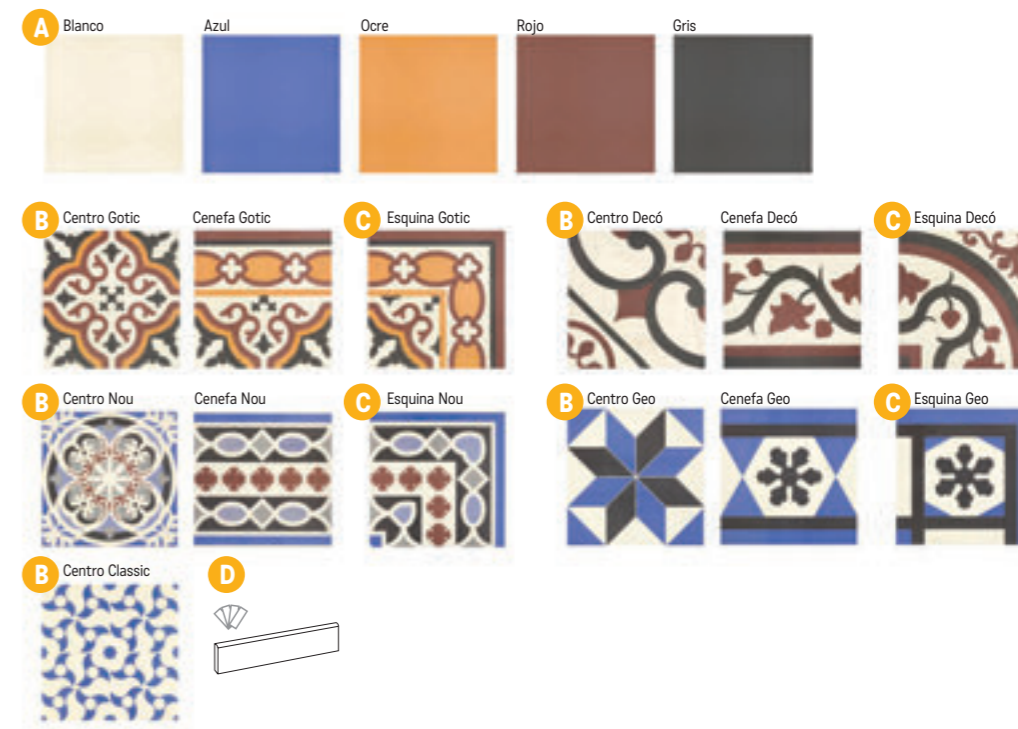

Victorian Collection

S2 foto strana 87

Dlažba matná

A Victorian 20×20×0,9
1539 Kč/m²
59,19 €/m²
1 m²/25 ks

B 20×20×0,9
1539 Kč/m²
59,19 €/m²
1 m²/25 ks

C Esquina 20×20×0,9
109 Kč/ks
4,19 €/ks

D sokl 7,5×20
109 Kč/ks
4,19 €/ks