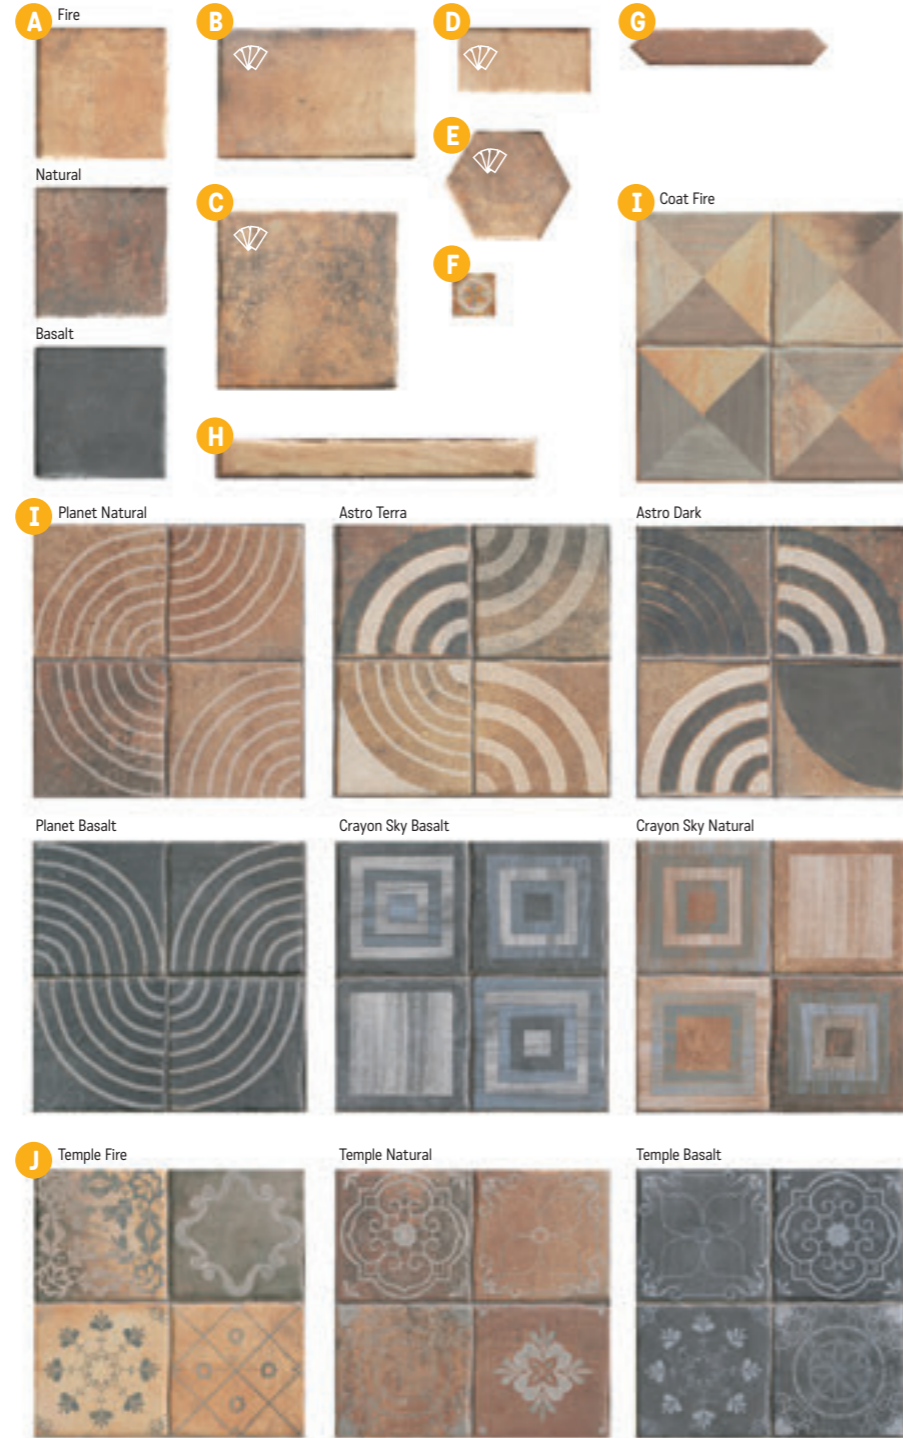

Dlažba matná, mrazuvzdorná

(výrazná patina, odstínová rozdílnost, doporučená spára 3 mm, protiskluznost R11 (přesto jemný povrch vhodný i do interiéru), antibakteriální ochrana povrchu. Tloušťka 14 mm umožňuje nepravidelné nerovnosti na okrajích dlažby.)

- **A** Tech Land 22,5×22,5×1,4
  1599 Kč/m²
  61,50 €/m²
  0,86 m²/17 ks
- **B** Tech Land 22,5×33×1,4
  1759 Kč/m²
  67,65 €/m²
  0,82 m²/11 ks
- **C** Tech Land 30×30×1,4
  1599 Kč/m²
  61,50 €/m²
  0,9 m²/10 ks
- **D** Tech Land 11×22,5×1,4
  1935 Kč/m²
  74,42 €/m²
  0,5 m²/20 ks
- **E** Tech Land Hex. 18×20,5×1,4
  2059 Kč/m²
  79,07 €/m²
  0,83 m²/30 ks
- **F** Taco Sandro Porc. 6,5×6,5×1,4
  241 Kč/ks
  9,27 €/ks
- **G** Tech Land Arrow Natural
  7×33,5×1,4
  2089 Kč/m²
  80,34 €/m²
  0,85 m²/36 ks
- **H** Tech Land Fire 7×60×1,4
  2089 Kč/m²
  80,34 €/m²
  0,76 m²/18 ks
- **I** Tech Land 22,5×22,5×1,4
  1869 Kč/m²
  79,07 €/m²
  0,86 m²/17 ks
  V každém balení je náhodná sestava z mnoha různých motivů.
- **J** Tech Land Temple 22,5×22,5×1,4
  1699 Kč/m²
  65,35 €/m²
  0,86 m²/17 ks
  V každém balení je náhodná sestava z mnoha různých motivů.