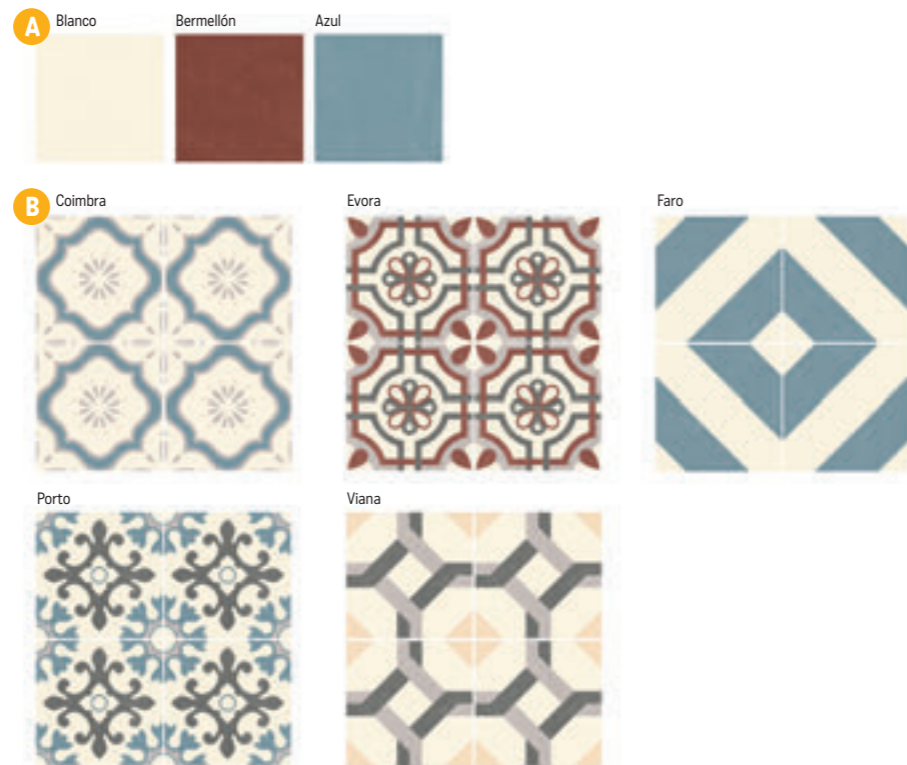

Saudade

S1 foto strana 72 – 73

Dlažba matná, mrazuvzdorná, protiskluz R10

A Saudade 20×20×0,9
1330 Kč/m²
51,50 €/m²
0,56 m²/14 ks

B 20×20×0,9
1451 Kč/m²
55,80 €/m²
0,56 m²/14 ks