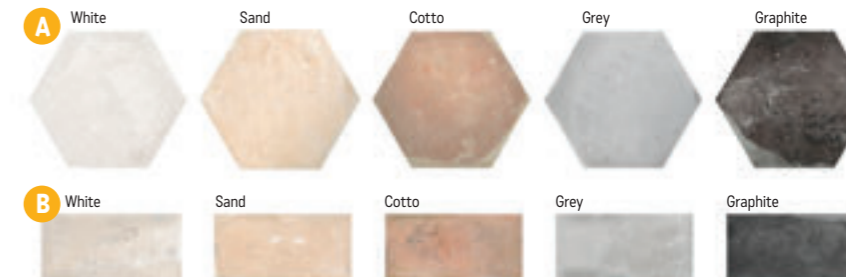

Cottage

S2 foto strana 50

Dlažba / obklad mat, protiskluz R10, mrazuvzdorná, výrazná patina

- **A** Hexa Cottage 14 × 16 × 0,9
  1899 Kč/m²
  73,04 €/m²
  0,44 m²/26 ks
- **B** Cottage 7 × 14 × 0,9
  1799 Kč/m²
  69,19 €/m²
  0,49 m²/50 ks