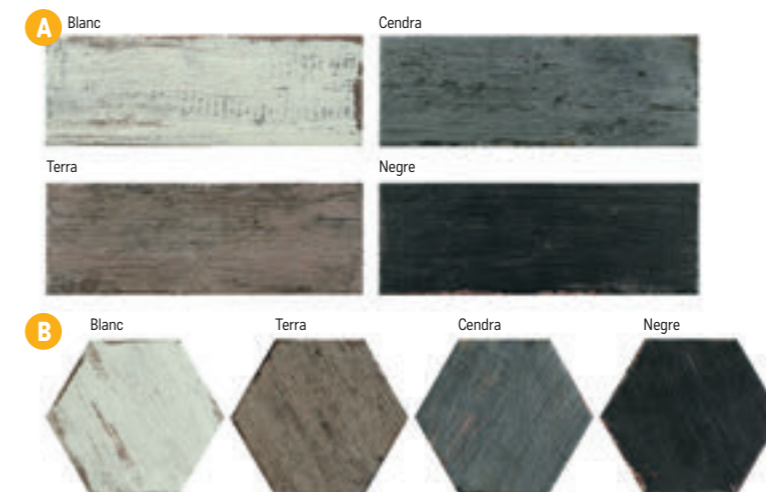

Retro

S2 foto strana 117

Dlažba matná, mrazuvzdorná, protiskluzná R12

(minimální spára 4-5 mm – tažená dlažba klinker, charakteristická rozměrovou nepřesností)

A Retro 21×60×0,9
1759 Kč/m²
67,65 €/m²
1 m²/8 ks

Retro 7×60×0,9
2056 Kč/m²
79,07 €/m²
1 m²/24 ks

B Retro 36×41,5×0,9
1759 Kč/m²
67,65 €/m²
1 m²/19 ks

C Peldaño Retro 32×32 / 4
604 Kč/ks
23,23 €/ks

D Angulo Peldaño Retro 32×46 / 4
2 x 604 Kč/ks
2 x 23,23 €/ks

E sokl Zócalo Retro 9×30
120 Kč/ks
4,61 €/ks