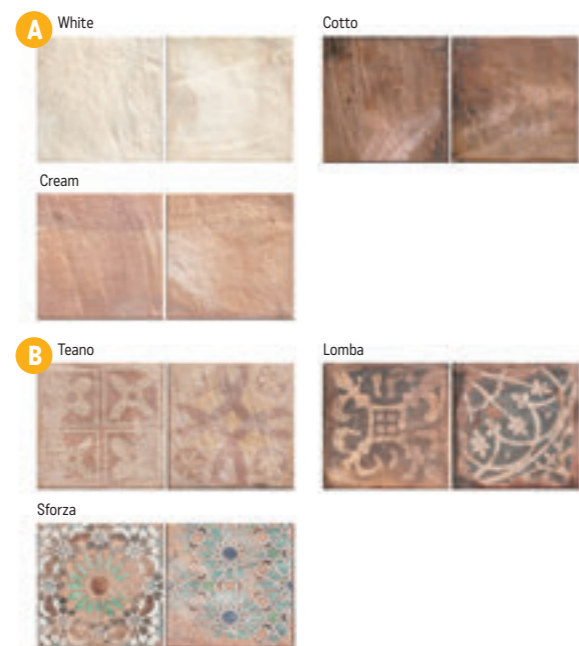

Forli

S2 foto strana 58

Dlažba matná

A Forli 20 × 20 × 0,9
1429 Kč/m²
54,96 €/m²
1 m²/25 ks

B 20 × 20 × 0,9
1429 Kč/m²
54,96 €/m²
1 m²/25 ks
V každém balení mix různých motivů.