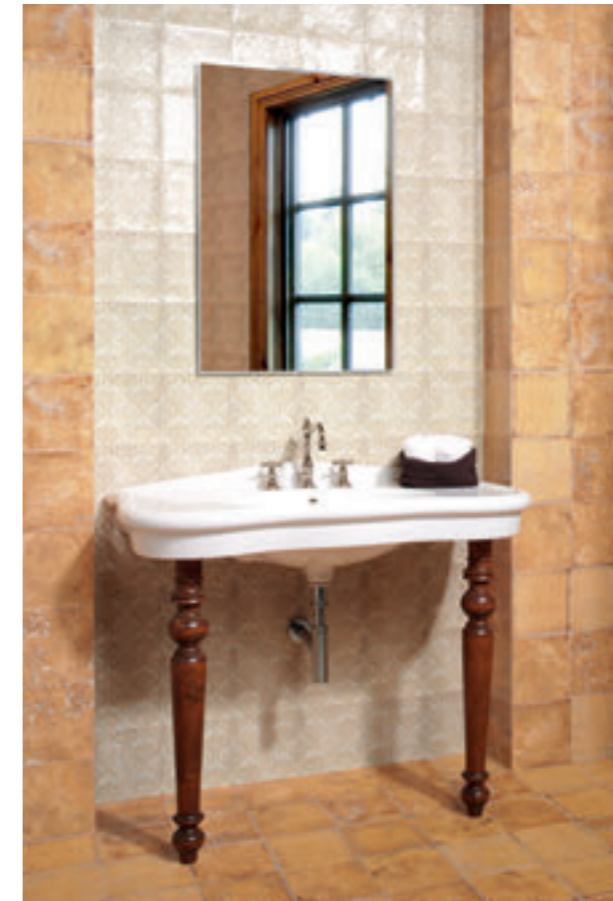

BOMBATO

str. 155

Pastelové dekorativní dlažby a obklady v plastickém provedení.