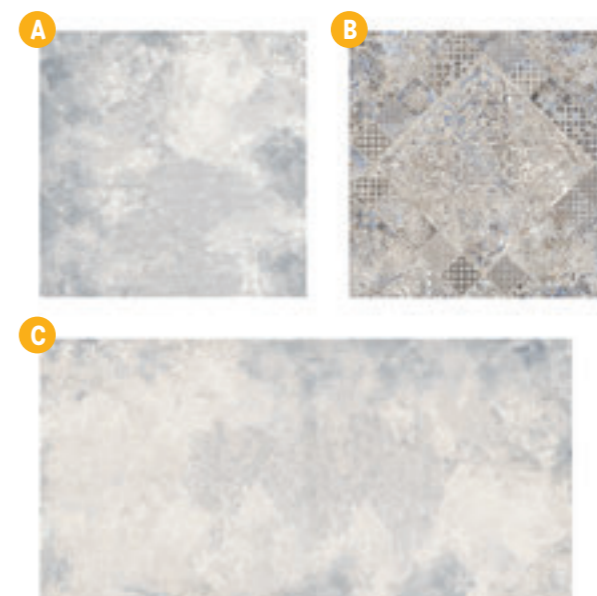

Troya / Caristo

S2 foto strana 113

Obklad / dlažba pololesklá, rektifikovaná, mrazuvzdorná

A Troya 60×60×1
1569 Kč/m²
60,35 €/m²
1,44 m²/4 ks

B Memphis 60×60×1
1569 Kč/m²
60,35 €/m²
1,44 m²/4 ks

C Caristo 60×120×1
1699 Kč/m²
65,35 €/m²
1,44 m²/2 ks
V každém balení B, C je náhodná sestava z mnoha motivů.

Všechny ceny včetně DPH.
Změna cen a chyby tisku vyhrazeny.