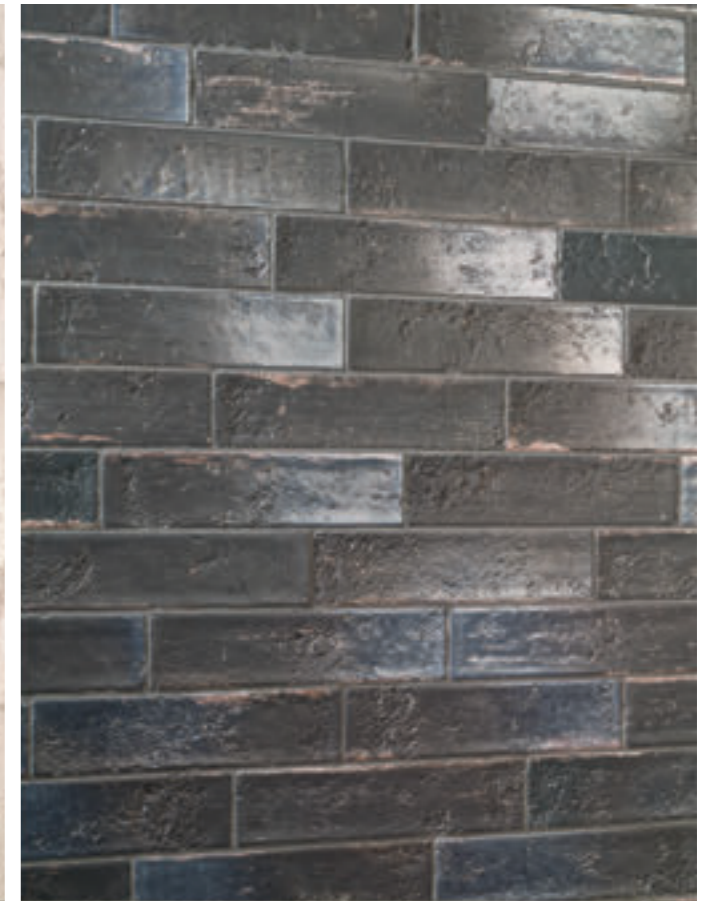

SEQUOIA

str. 137

Exkluzivní a zcela jedinečný obklad ve formátu $6,5 \times 25$ cm s reliéfním povrchem a mírně nerovnými okraji a odstínovou variabilitou, patinou a kombinovaným efektem matného i lesklého povrchu.

ARCHES

str. 137

Exkluzivní a zcela jedinečný obklad ve formátu $6,5 \times 25$ cm s reliéfním povrchem a mírně nerovnými okraji a odstínovou variabilitou, patinou a kombinovaným efektem matného i lesklého povrchu.

ZION

str. 137

Exkluzivní a zcela jedinečný obklad ve formátu $6,5 \times 25$ cm s reliéfním povrchem, mírně nerovnými okraji a odstínovou variabilitou, patinou a kombinovaným efektem matného i lesklého povrchu.