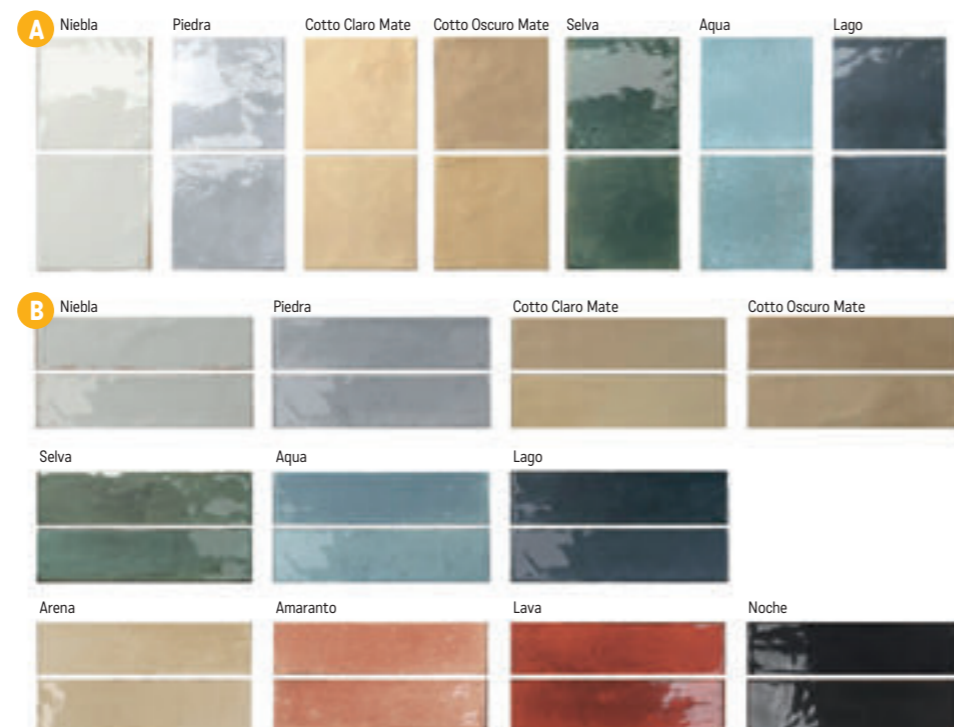

Agadir

SI foto strana 96 – 97

Dlažba / obklad lesk i mat, odstínová variace

A Agadir 14,7×14,7×0,9
1572 Kč/m²
60,46 €/m²
0,95 m²/44 ks

B Agadir 7×28×0,9
1572 Kč/m²
60,46 €/m²
0,51 m²/26 ks

Pouze barvy Cotto Claro Mate a Cotto Oscuro Mate se vyrábí v matu a protiskliz R10.