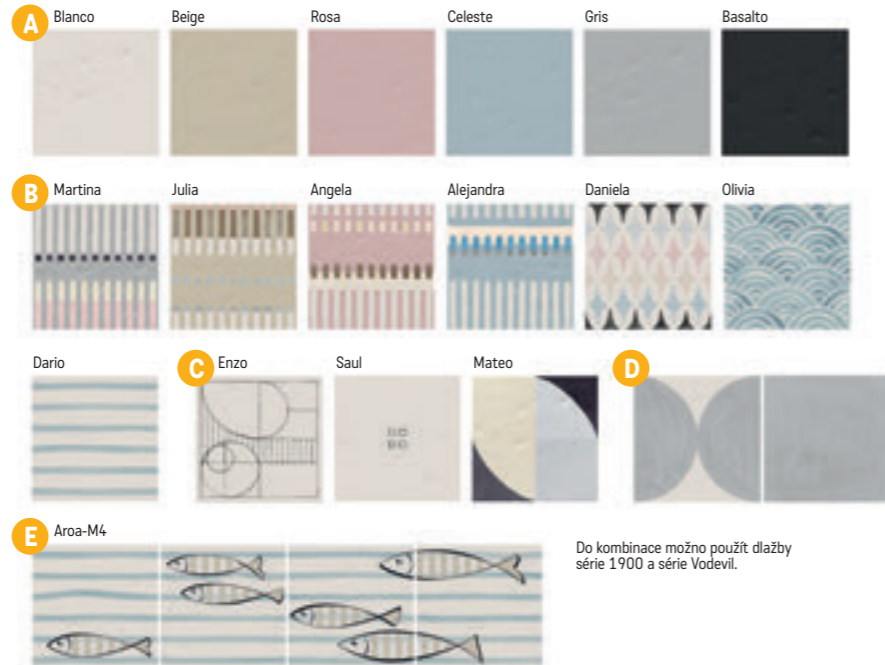

Kombinuje se s dlažbou Micra.

Všechny ceny včetně DPH.
Změna cen a chyby tisku vyhrazeny.

Berta

S2 foto strana 101

Obklad matný

- A Berta 20×20×0,8**
1209 Kč/m²
46,50 €/m²
1 m²/25 ks
- B 20×20×0,8**
1330 Kč/m²
51,15 €/m²
1 m²/25 ks
- C 20×20×0,8**
1330 Kč/m²
51,15 €/m²
1 m²/25 ks
V každém balení mix různých motivů.
Mateo – mix různých barev.
- D Mauro 20×20×0,8**
1330 Kč/m²
51,15 €/m²
1 m²/25 ks
V každém balení mix dvou motivů.
- E Aroa-M4 20×20×0,8**
329 Kč/ks
12,65 €/m²
prodej po balení 4 ks