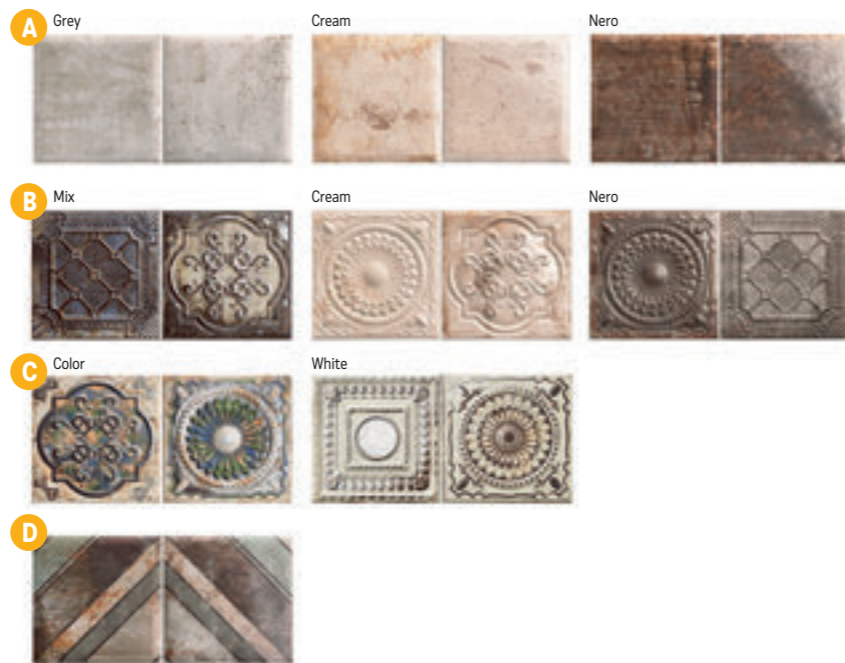

Všechny ceny včetně DPH.
Změna cen a chyby tisku vyhrazeny.

Valencia

S1 foto strana 28 – 29

Dlažba matná, mrazuvzdorná, protiskluz R10

- **A** Valencia 20×20×0,9
  1330 Kč/m²
  51,15 €/m²
  0,56 m²/14 ks
- **B** 20×20×0,9
  1451 Kč/m²
  55,80 €/m²
  0,56 m²/14 ks