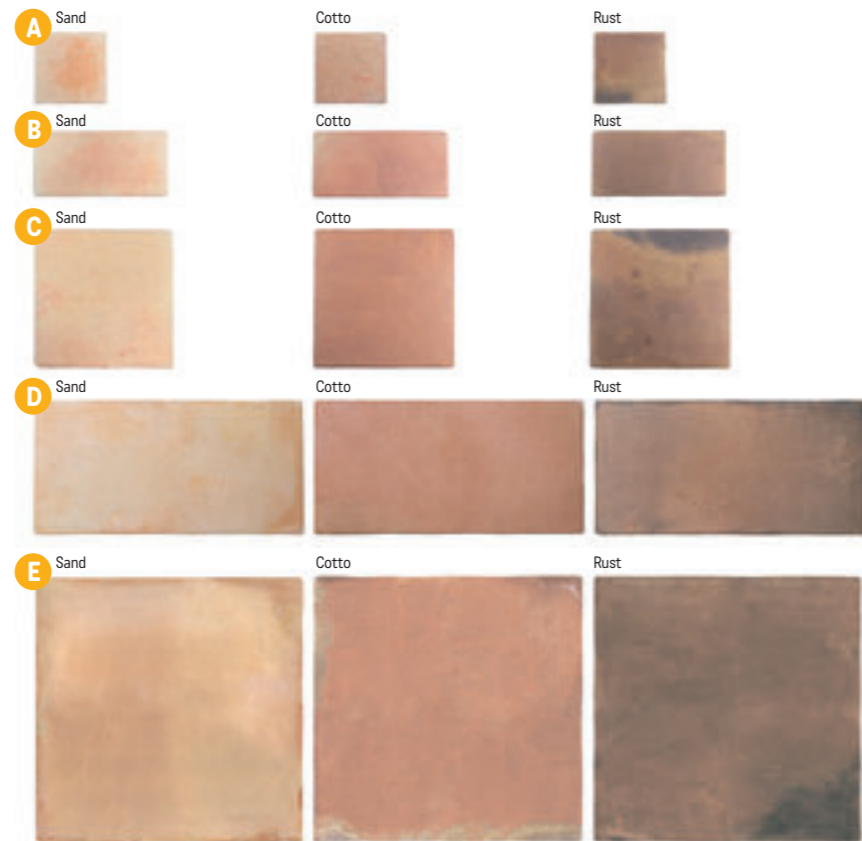

Roots

S2 foto strana 44 – 45

Dlažba matná, mrazuvzdorná, protiskluz R11, výrazná patina a odstínová variace

- **A** Roots S 11 × 11 × 1
  1799 Kč/m²
  69,19 €/m²
  0,37 m²/30 ks
- **B** Roots M 11 × 22 × 1
  1799 Kč/m²
  69,19 €/m²
  0,73 m²/30 ks
- **C** Roots L 22 × 22 × 1
  1799 Kč/m²
  69,19 €/m²
  0,73 m²/15 ks
- **D** Roots XL 44 × 22 × 1
  1799 Kč/m²
  69,19 €/m²
  0,78 m²/8 ks
- **E** Roots XXL 44 × 44 × 1
  1799 Kč/m²
  69,19 €/m²
  0,78 m²/4 ks