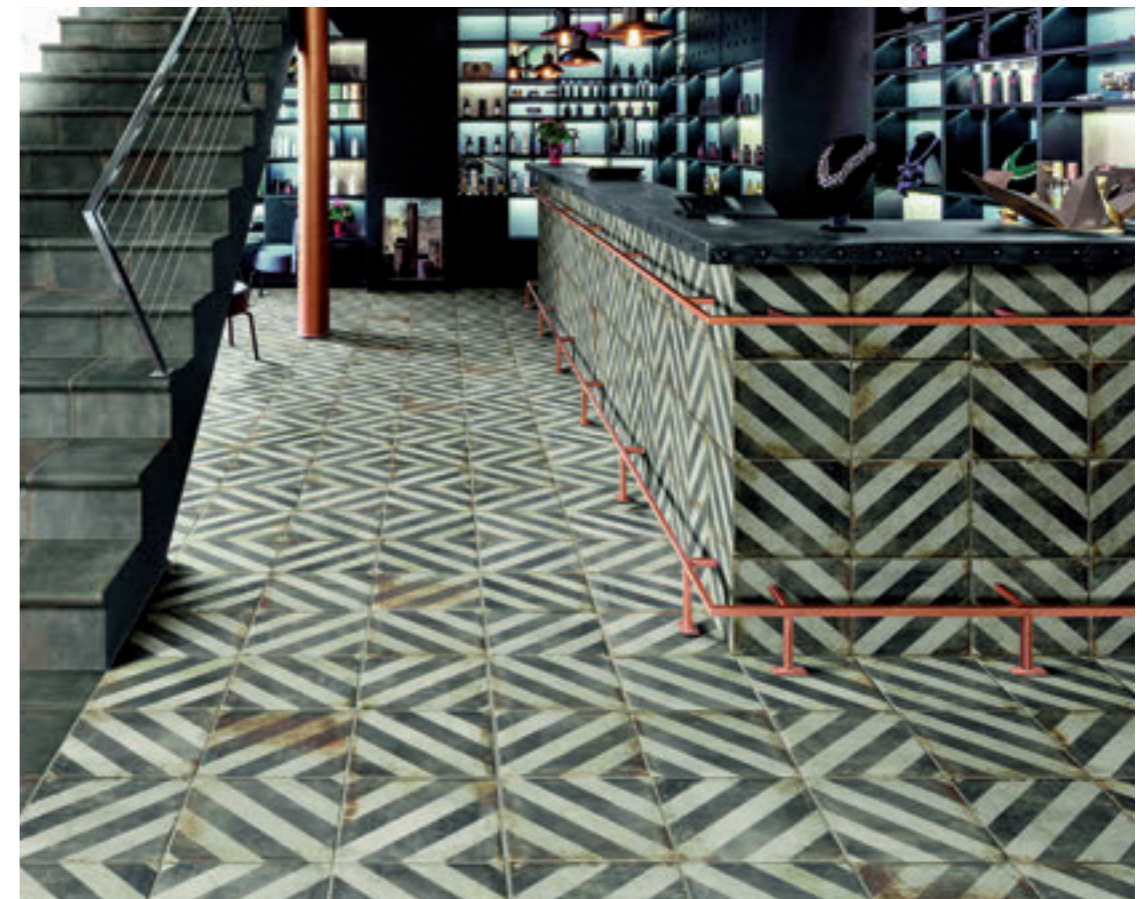

D'ANTICATTO

str. 132

Široká škála
vzorů dlažeb
s nepřehlédnutelnou
patinou, která je díky
svému protiskluznému
provedení taktéž
předurčená pro použití
na balkónech,
terasách, apod..