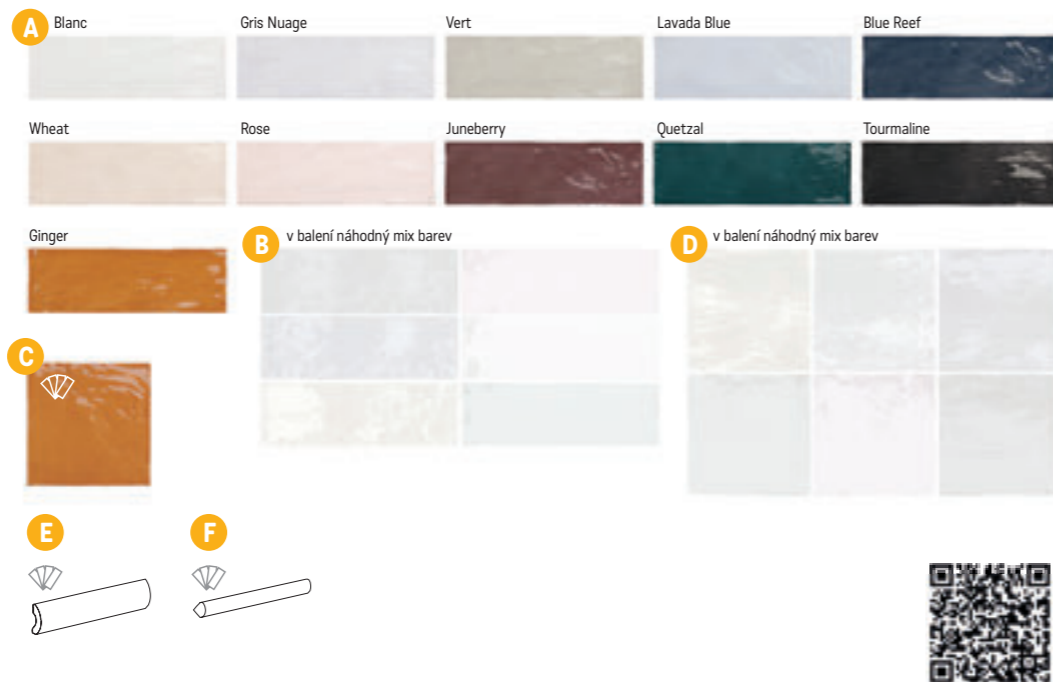

La Riviera

S2 foto strana 98

Obklad lesklý, výrazná patina

A La Riviera 6,5 × 20 × 0,8
1572 Kč/m²
60,46 €/m²
0,5 m²/38 ks

B La Riviera Mélange 6,5 × 20 × 0,8
1572 Kč/m²
60,46 €/m²
0,5 m²/38 ks

C La Riviera 13,2 × 13,2 × 0,8
1572 Kč/m²
60,46 €/m²
1 m²/57 ks

D La Riviera Mélange 13,2 × 13,2 × 0,8
1572 Kč/m²
60,46 €/m²
1 m²/57 ks

E Pencil Bullnose 3 × 20
241 Kč/ks
9,27 €/ks

F Jolly 1,2 × 20
422 Kč/ks
16,25 €/ks

Art Nouveau

S2 foto strana 68 – 70

Dlažba matná, mrazuvzdorná

A Art Nouveau 20 × 20 × 0,9
1693 Kč/m²
65,12 €/m²
1 m²/25 ks

B 20 × 20 × 0,9
1693 Kč/m²
65,12 €/m²
1 m²/25 ks