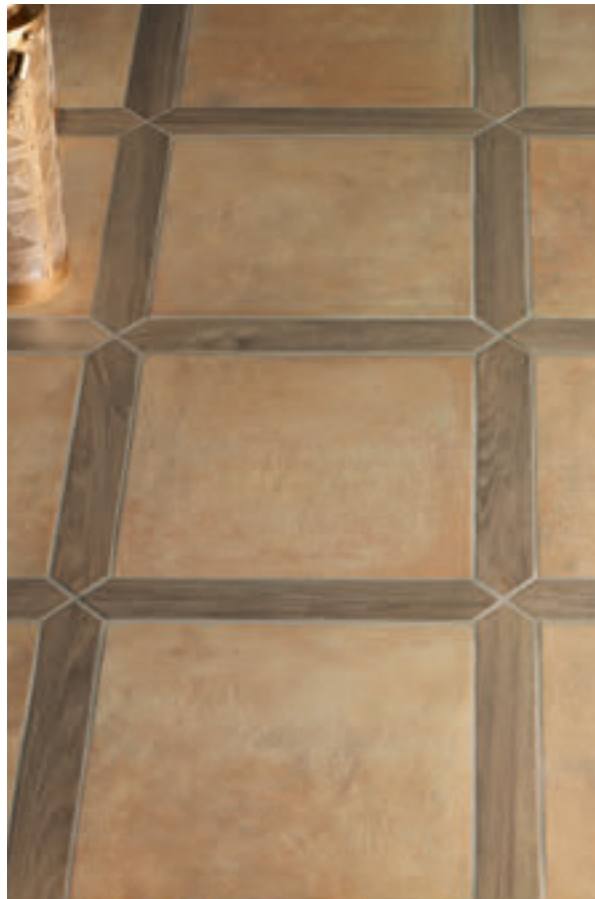

ARGILE

str. 162 – 163

Argile navazuje na veleúspěšnou sérii Tech Land a rozvíjí myšlenku elegantního a moderního cotto stylu doplněného o dekorace, speciální tvary obkladů a dlažeb a prvky patchwork.