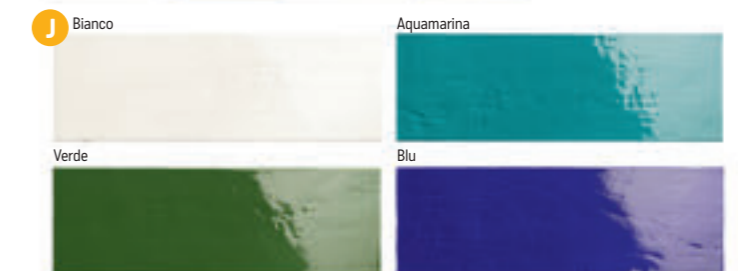

Argile

Dlažba / obklad matný, mrazuvzdorný, patina
(tažená dlažba Klinker charakteristická rozměrovou nepřesností, minimální spára 5 mm)

A Argile Ant. 22,5 × 22,5 × 1
protiskluz R10
1499 Kč/m²
57,65 €/m²
1,01 m²/20 ks

B Argile Ant. 22,5 × 45 × 1
protiskluz R10
1649 Kč/m²
63,42 €/m²
1,01 m²/10 ks

C Argile Ant. 45 × 45 × 1
protiskluz R10
1759 Kč/m²
67,65 €/m²
1,01 m²/5 ks

Argile 45 × 45 × 1
1759 Kč/m²
67,65 €/m²
1,01 m²/5 ks

D Losagna Argile 18 × 45 × 1
439 Kč/ks
16,88 €/ks

E Argile 22,5 × 22,5 × 1
1499 Kč/m²
57,65 €/m²
1,01 m²/20 ks

F Cross Argile 18 × 18 × 1
3849 Kč/m²
148,03 €/m²
0,52 m²/16 ks

G Star Venice 18 × 18 × 1
3849 Kč/m²
148,03 €/m²
0,52 m²/16 ks

H Star Argile 18 × 18 × 1 (lesk)
3849 Kč/m²
148,03 €/m²
0,52 m²/16 ks

I Square Argile 15 × 15 × 1 (lesk)
3299 Kč/m²
126,88 €/m²
0,43 m²/19 ks

J Strip Argile 15 × 45 × 1 (lesk)
3299 Kč/m²
126,88 €/m²
0,81 m²/12 ks

K Taco Argile 4 × 4 × 1 (lesk)
23 Kč/ks
0,89 €/ks

L Arrow Argile 7,4 × 48 × 1 (lesk)
3299 Kč/m²
126,88 €/m²
0,71 m²/20 ks

M Frontal 15 × 45 × 1
439 Kč/ks
16,88 €/ks

N Taco 15 × 15 × 1
168 Kč/ks
6,47 €/ks

O Peldaňo Curvo Argile Ant. 45 × 33/4
protiskluz R10
989 Kč/ks
38,03 €/ks

P Zocalo Argile 9 × 45 × 1 (sokl)
217 Kč/ks
8,33 €/ks