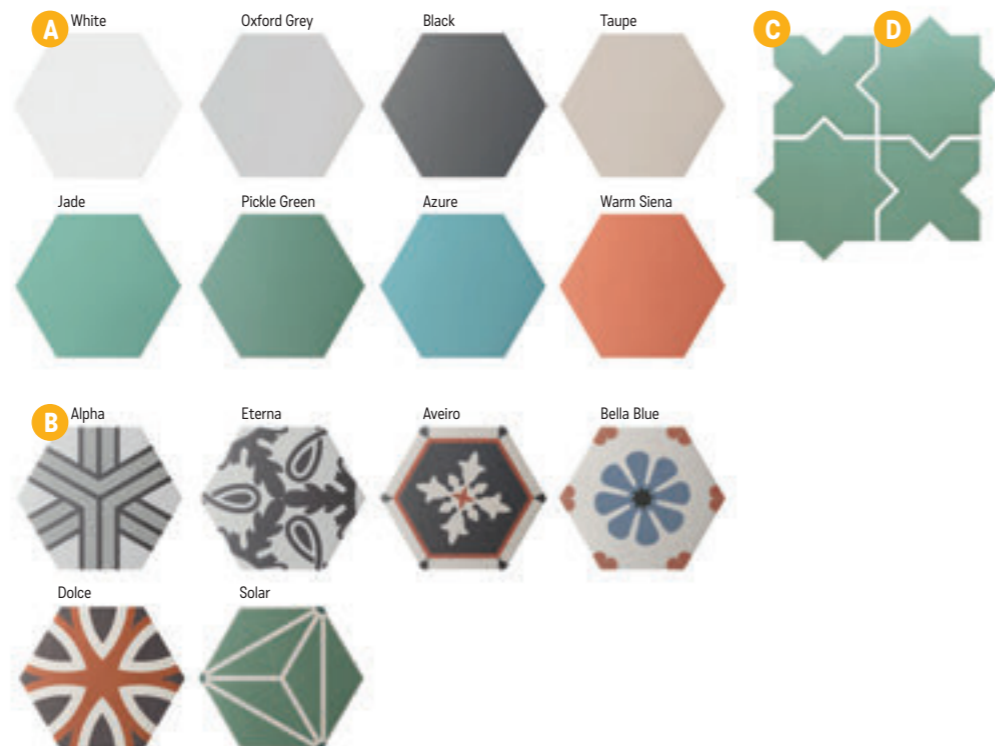

Coimbra

S2 foto strana 66 – 67

Dlažba / obklad matný, mrazuvzdorný, odstínová variace

A Coimbra 17,5×20×0,8
1572 Kč/m²
60,46 €/m²
0,71 m²/25 ks

B 17,5×20×0,8
1693 Kč/m²
65,12 €/m²
0,71 m²/25 ks

C Porto Cross 12×12×0,8
2452 Kč/m²
94,31 €/m²
0,49 m²/34 ks

C Porto Star 16,8×16,8×0,8
2452 Kč/m²
94,31 €/m²
0,49 m²/34 ks