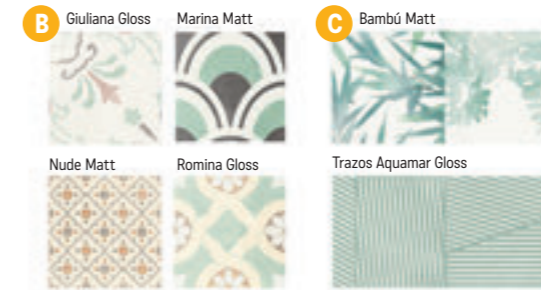

Všechny ceny včetně DPH.
Změna cen a chyby tisku vyhrazeny.

Zola

S2 foto strana 109

Obklad matný

- A** Zola 20×10×1,1
1389 Kč/m²
51,15 €/m²
1 m²/50 ks
- B** obklad 20×20×0,8
1014 Kč/m²
39,01 €/m²
1 m²/25 ks
- C** Composición Lautrec 20×10
362 Kč/ks
13,92 €/ks
- D** Composición Verlainne 20×5
240 Kč/ks
9,22 €/ks
- E** Remate Quarter Mate 20×5
240 Kč/ks
9,22 €/ks
- F** Angulo Remate Quarter Mate 5×1,6
314 Kč/ks
12,06 €/ks
- G** Taco 6,7×6,7
95 Kč/ks
3,65 €/ks
- H** dlažba 20×20×0,8 matná
1329 Kč/m²
51,14 €/m²
1 m²/25 ks
- I** dlažba 31,6×31,6×0,9
1329 Kč/m²
51,14 €/m²
0,95 m²/10 ks