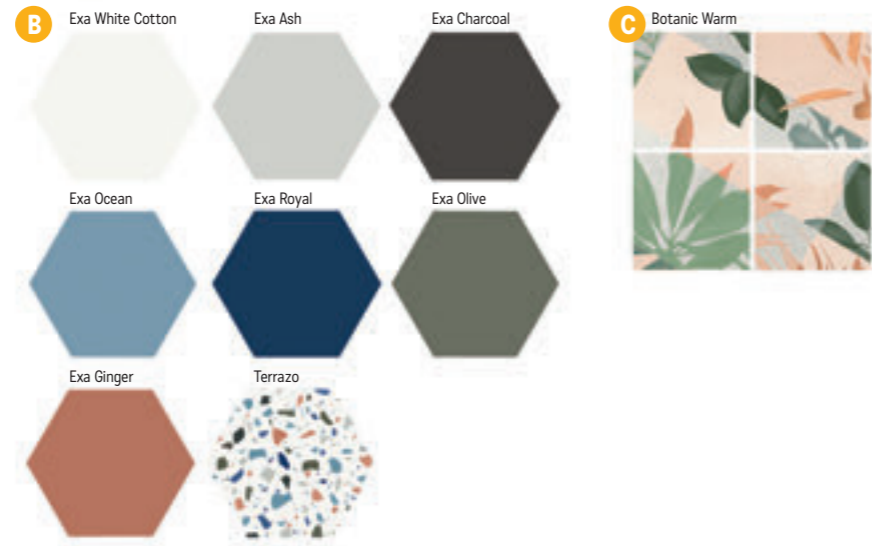

Chicago

SI foto strana 30 – 31

Obklad / dlažba matná, mrazuvzdorná, protiskluz R10, výrazná patina

A Chicago 14,7 × 14,7 × 0,8
1572 Kč/m²
60,46 €/m²
1,02 m²/47 ks

B Chicago 21,5 × 25 × 0,8
1572 Kč/m²
60,46 €/m²
1,09 m²/27 ks

C Chicago 14,7 × 14,7 × 0,8
1693 Kč/m²
65,11 €/m²
1,02 m²/47 ks
V každém balení náhodná sestava z mnoha motivů.

Tabarca

SI foto strana 62

Obklad lesklý, výrazná patina a odstínová variace

A Tabarca 15 × 15 × 1
1451 Kč/m²
55,80 €/m²
0,9 m²/40 ks

B Tabarca 7,5 × 23 × 1
1572 Kč/m²
60,46 €/m²
0,48 m²/28 ks