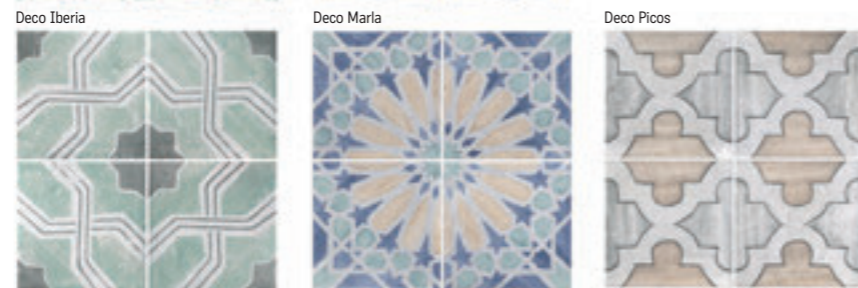

Všechny ceny včetně DPH.
Změna cen a chyby tisku vyhrazeny.

Carino

S2 foto strana 24 – 27

Obklad / dlažba matná, mrazuvzdorná, protiskluz R10

A Carino 20×20×0,9
1299 Kč/m²
49,96 €/m²
1 m²/25 ks

B 20×20×0,9
1299 Kč/m²
49,96 €/m²
1 m²/25 ks