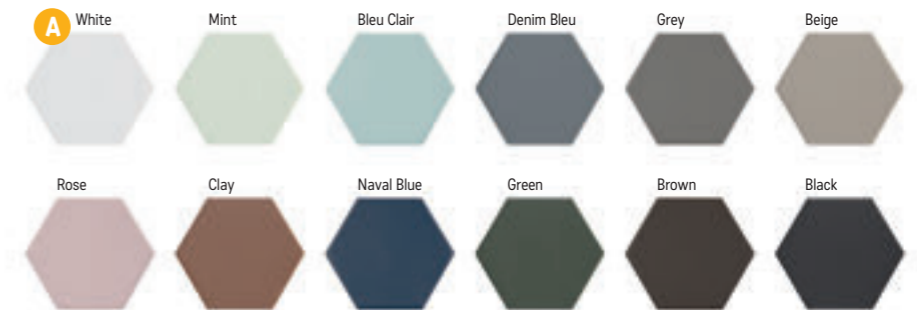

J Mural Sonata 120×120×0,75

6599 Kč/sada 253,81 €/sada
V sadě je 36 ks obkladů 20×20.

Kromatika

S2 foto strana 64 – 65

Obklad / dlažba matná, mrazuvzdorná, jemná odstínová variace

A Kromatika

11,6×10,1×0,8
2999 Kč/m² 115,35 €/m²
0,44 m²/50 ks