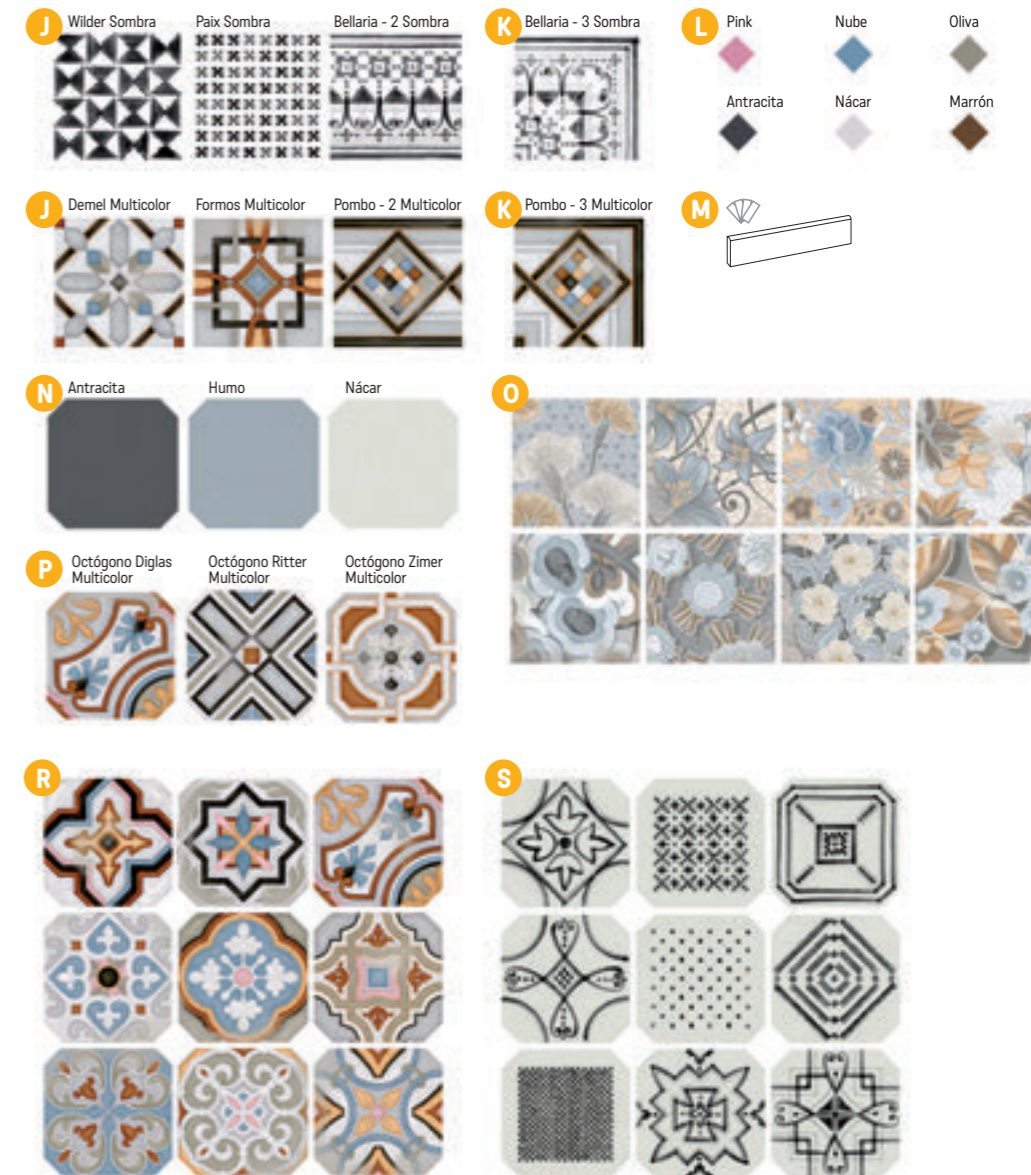

S Octógono Variette

Sombra 20×20×0,8
1593 Kč/m²
61,27 €/m²
0,96 m²/25 ks

K ceně za 1 m² Octogono (R, T, Q, U) je třeba připočíst 25 ks Taco Dome 4x4 (tj. 500 Kč).