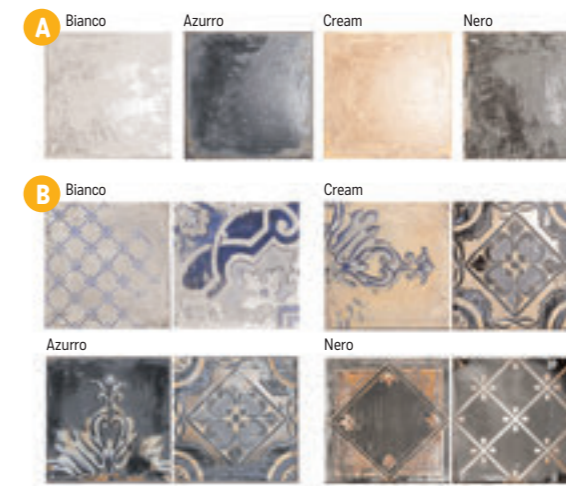

Scudo

S2 foto strana 41 129

Dlažba matná, mrazuvzdorná, výrazná patina, protiskluz R10

A Scudo 20×20×0,9
1429 Kč/m²
54,96 €/m²
1 m²/25 ks

B Canaletto 20×20×0,9
1429 Kč/m²
54,96 €/m²
1 m²/25 ks
V každém balení je náhodná sestava z mnoha motivů.