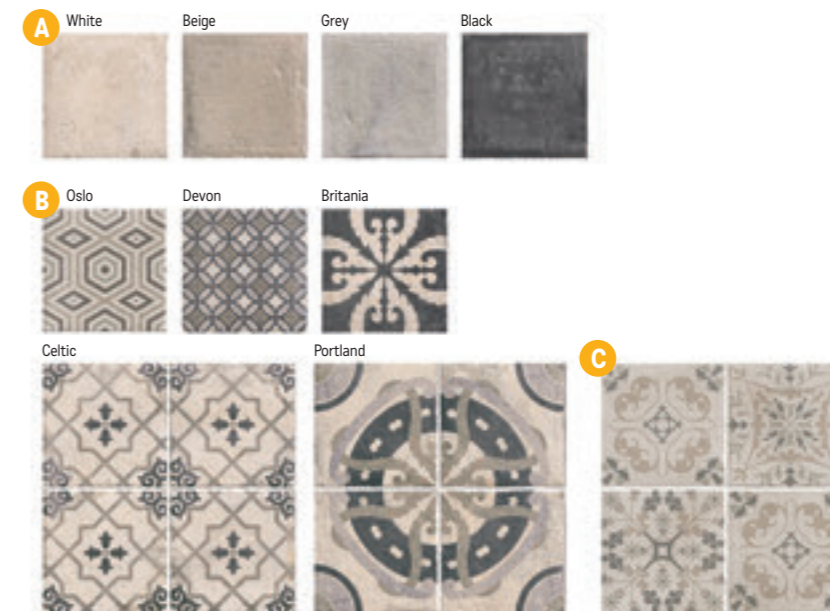

Norland

S2 foto strana 76

Dlažba matná, mrazuvzdorná, protiskluzná R10, výrazná patina

A Norland 20×20×0,8
1429 Kč/m²
54,96 €/m²
1 m²/25 ks

B Norland 20×20×0,8
1429 Kč/m²
54,96 €/m²
1 m²/25 ks

C Hans 20×20×0,8
1429 Kč/m²
54,96 €/m²
1 m²/25 ks

V každém balení je náhodná sestava z mnoha motivů.

Všechny ceny včetně DPH. Změna cen a chyby tisku vyhrazeny.