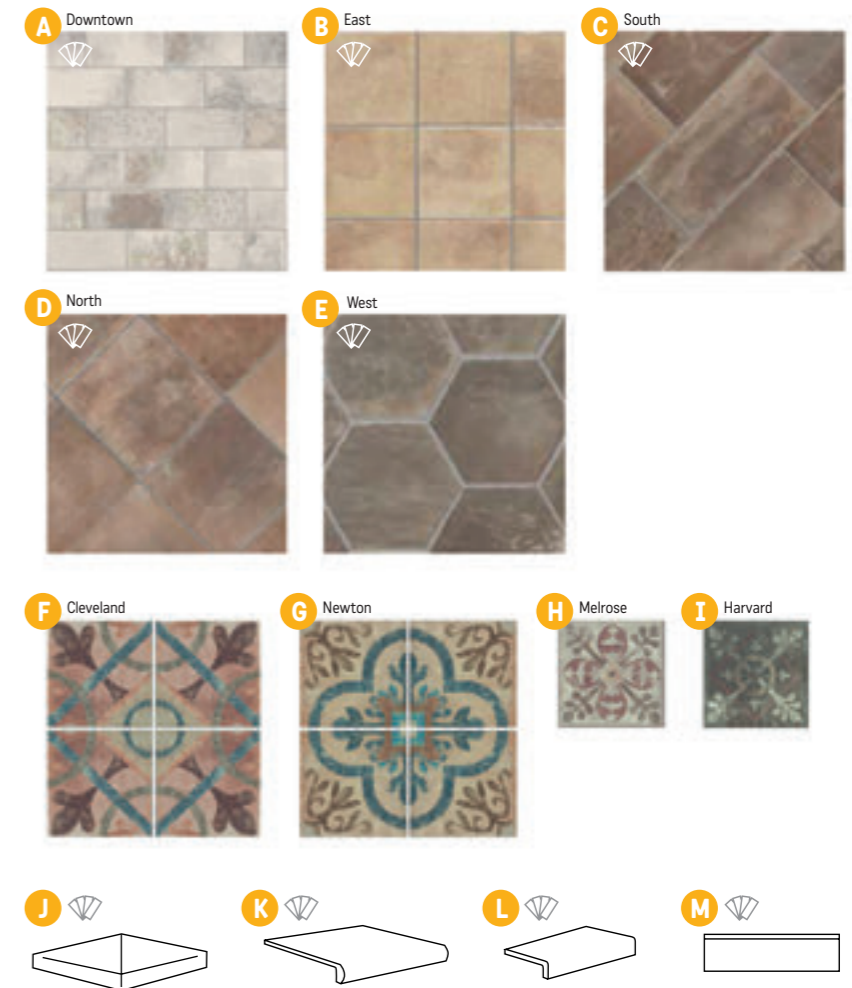

Boheme

S2 foto strana 32 – 33

Dlažba matná, mrazuvzdorná, protiskluz R10

(schválně „nedokonalý“ potisk přibližující patinu a mírnou designovou nepřesnost původních retro dlaždic)

A Boheme 20×20×0,7

1572 Kč/m²
60,46 €/m²
1,4 m²/35 ks

B Bolshoi 20×20×0,7

1572 Kč/m²
60,46 €/m²
1,4 m²/35 ks

C Liceo 01 20×20×0,7

1572 Kč/m²
60,46 €/m²
1,4 m²/35 ks

D Liceo 02 20×20×0,7

1572 Kč/m²
60,46 €/m²
1,4 m²/35 ks

E Liceo 03 20×20×0,7

1572 Kč/m²
60,46 €/m²
1,4 m²/35 ks

F Condal 04 20×20×0,7

1572 Kč/m²
60,46 €/m²
1,4 m²/35 ks

G Raval Mix 20×20×0,7

1572 Kč/m²
60,46 €/m²
1,4 m²/35 ks
V každém balení je náhodná sestava z mnoha motivů.

Všechny ceny včetně DPH.
Změna cen a chyby tisku vyhrazeny.

Boston / American

S2 foto strana 60 – 61

Obklad / dlažba matná, mrazuvzdorná, protiskluzná R11, výrazná patina

(minimální spára 4-5 mm – tažená dlažba klinker, charakteristická rozměrovou nepřesností)

A Boston 11×22,5×0,9

1539 Kč/m²
59,19 €/m²
0,5 m²/20 ks

B Boston 22,5×22,5×0,9

1451 Kč/m²
55,80 €/m²
1,01 m²/20 ks

C Boston 22,5×45×0,9

1451 Kč/m²
55,80 €/m²
1,01 m²/10 ks

D Boston 36×36×0,9

1539 Kč/m²
59,19 €/m²
1 m²/8 ks

E Boston Hex 28,5×32,5×0,9

1935 Kč/m²
74,42 €/m²
1,05 m²/15 ks

F American 22,5×22,5×0,9

1539 Kč/m²
59,19 €/m²
1,01 m²/20 ks

G American Mix 22,5×22,5×0,9

1539 Kč/m²
59,19 €/m²
1,01 m²/20 ks
V každém balení 1,01 m² je náhodná sestava z mnoha motivů.

H Āngulo Peldaño Curvo 33×33 / 4

1693 Kč/ks
65,11 €/ks

I Peldaño Curvo 22,5×33 / 4

483 Kč/ks
18,57 €/ks

J Peldaño Curvo 36×33 / 4

725 Kč/ks
27,88 €/ks

K Vierterguas 15×22,5 / 4

217 Kč/ks
8,33 €/ks

L Zócalo / sokl 9×36

120 Kč/ks
4,61 €/m²

Všechny ceny včetně DPH.
Změna cen a chyby tisku vyhrazeny.