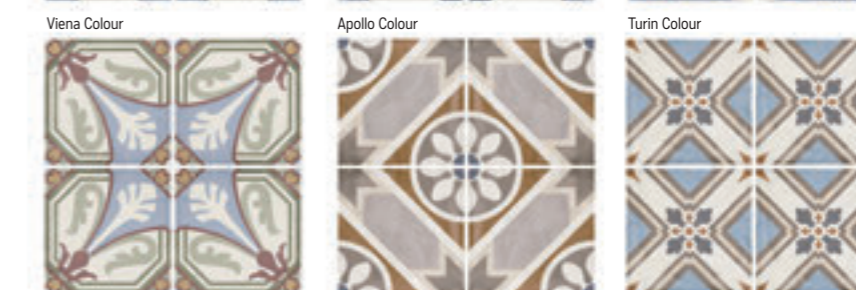

La Riviera

S2 foto strana 98

Obklad lesklý, výrazná patina

A La Riviera 6,5 × 20 × 0,8
1572 Kč/m²
60,46 €/m²
0,5 m²/38 ks

B La Riviera Mélange 6,5 × 20 × 0,8
1572 Kč/m²
60,46 €/m²
0,5 m²/38 ks

C La Riviera 13,2 × 13,2 × 0,8
1572 Kč/m²
60,46 €/m²
1 m²/57 ks

D La Riviera Mélange 13,2 × 13,2 × 0,8
1572 Kč/m²
60,46 €/m²
1 m²/57 ks

E Pencil Bullnose 3 × 20
241 Kč/ks
9,27 €/ks

F Jolly 1,2 × 20
422 Kč/ks
16,25 €/ks

Art Nouveau

S2 foto strana 68 – 70

Dlažba matná, mrazuvzdorná

A Art Nouveau 20 × 20 × 0,9
1693 Kč/m²
65,12 €/m²
1 m²/25 ks

B 20 × 20 × 0,9
1693 Kč/m²
65,12 €/m²
1 m²/25 ks

Forli

S2 foto strana 58

Dlažba matná

A Forli 20 × 20 × 0,9
1429 Kč/m²
54,96 €/m²
1 m²/25 ks

B 20 × 20 × 0,9
1429 Kč/m²
54,96 €/m²
1 m²/25 ks
V každém balení mix různých motivů.

Všechny ceny včetně DPH.
Změna cen a chyby tisku vyhrazeny.

Všechny ceny včetně DPH.
Změna cen a chyby tisku vyhrazeny.