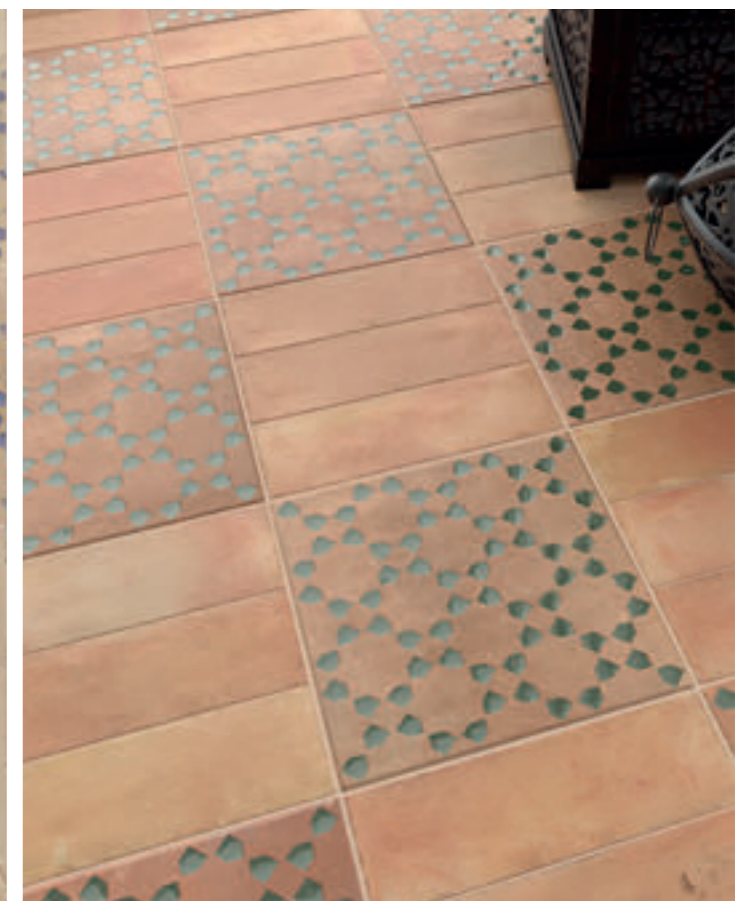

BEJMAT

str. 141

Luxusní vintage série
ve stylu cotto s širokou
nabídkou dekorací
s barevnými prvky,
které ideálně snoubí
tradici s moderní
elegancí.