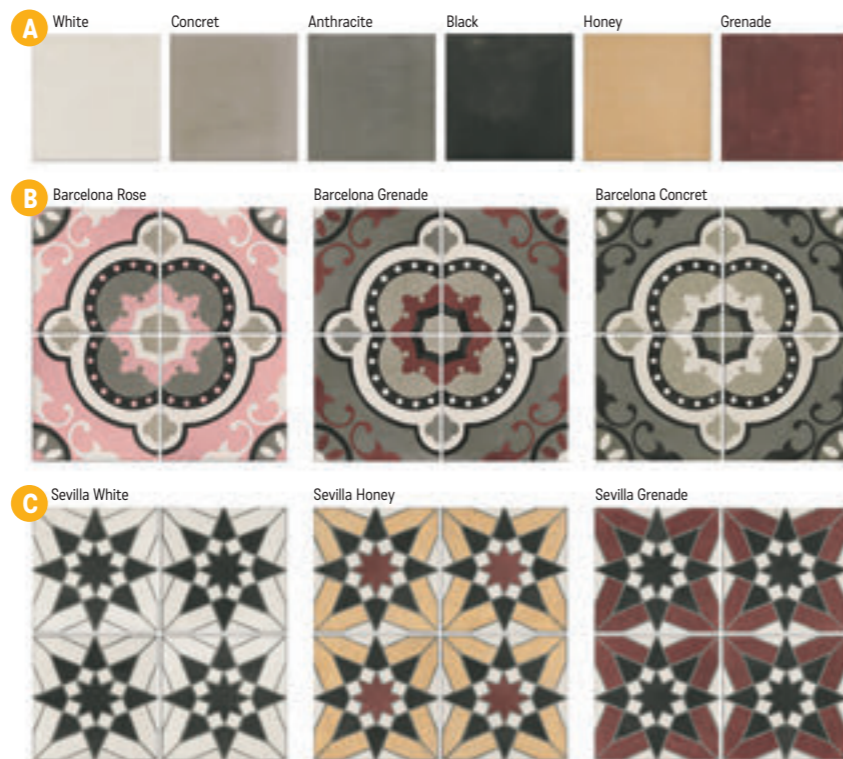

Nostalgý

S2 foto strana 12 – 13

Dlažba / obklad matný, mrazuvzdorný, protiskluz R10

A Nostalgý 20×20×0,8
1539 Kč/m²
59,20 €/m²
1 m²/25 ks

B Barcelona 20×20×0,8
1539 Kč/m²
59,20 €/m²
1 m²/25 ks

C Sevilla 20×20×0,8
1539 Kč/m²
59,20 €/m²
1 m²/25 ks