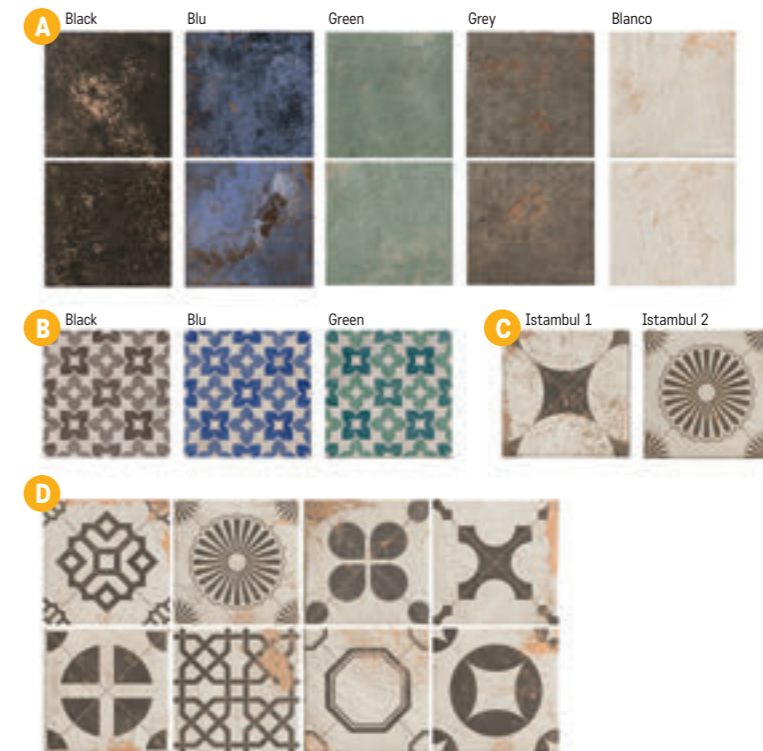

D Patch Meraki 20×20×0,9

1539 Kč/m²
59,19 €/m²
1 m²/25 ks

V každém balení mix různých motivů.