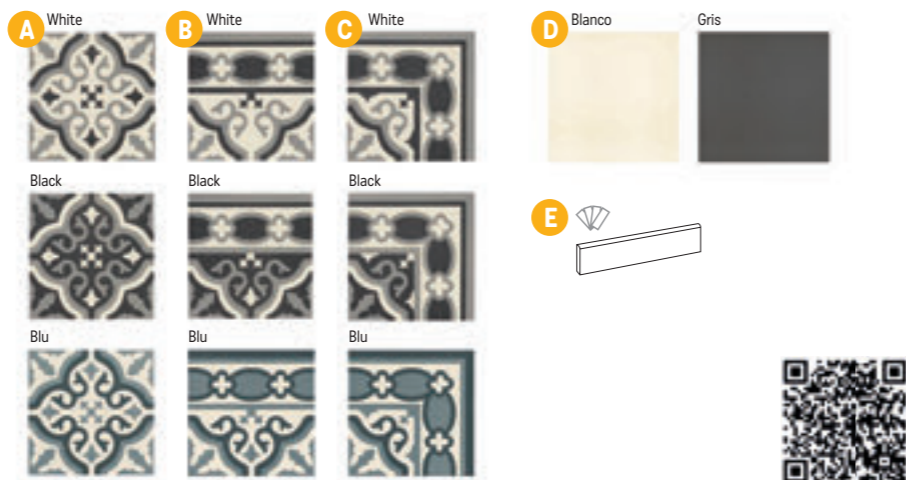

Dlažba / obklad matný, střední patina

A Stromboli
9,2×36,8×0,8
1572 Kč/m²
60,46 €/m²
0,65 m²/19 ks

Florentine

S2 foto strana 88

Obklad / dlažba matná

- A** Centro Florentine 20×20×0,9
1539 Kč/m²
59,19 €/m²
1 m²/25 ks
- B** Cenefa Florentine 20×20×0,9
1539 Kč/m²
59,19 €/m²
1 m²/25 ks
- C** Esquina Florentine 20×20×0,9
109 Kč/ks
4,19 €/ks
- D** Victorian 20×20×0,9
1539 Kč/m²
59,19 €/m²
1 m²/25 ks
- E** sokl Viktorian 7,5×20×0,9
109 Kč/ks
4,19 €/ks