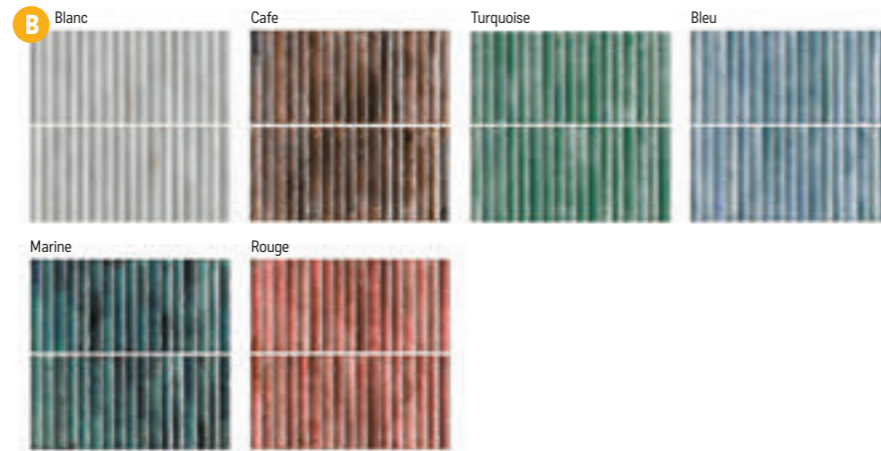

147

Všechny ceny včetně DPH.
Změna cen a chyby tisku vyhrazeny.

Riviera / Wynn

S2 foto strana 89

Obklad lesklý, výrazná patina a odstínová variace

A Riviera 15×30×0,75
1319 Kč/m²
50,73 €/m²
1 m²/22 ks

B Wynn 15×30×0,75
1539 Kč/m²
59,20 €/m²
0,9 m²/20 ks
Reliéfní povrch.