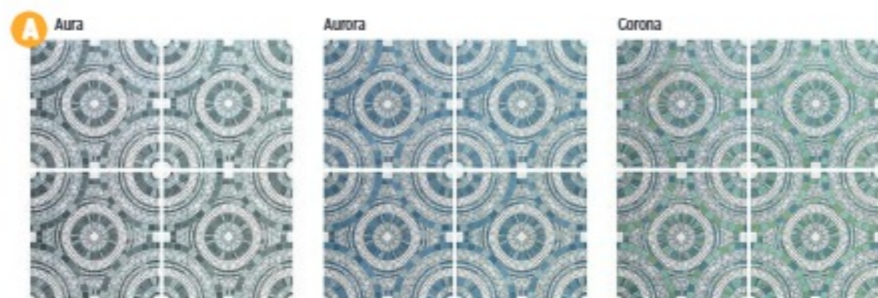

Halo

Dlažba matná, mrazuvzdorná, protiskluz R10

A Halo 20×20×0,9
1539 Kč/m² 59,19 €/m²
1 m²/25 ks

Do kombinace doporučujeme barevný základ ze série Technical Soft.

Všechny ceny včetně DPH.
Změna cen a chyby tisku vyhrazeny.