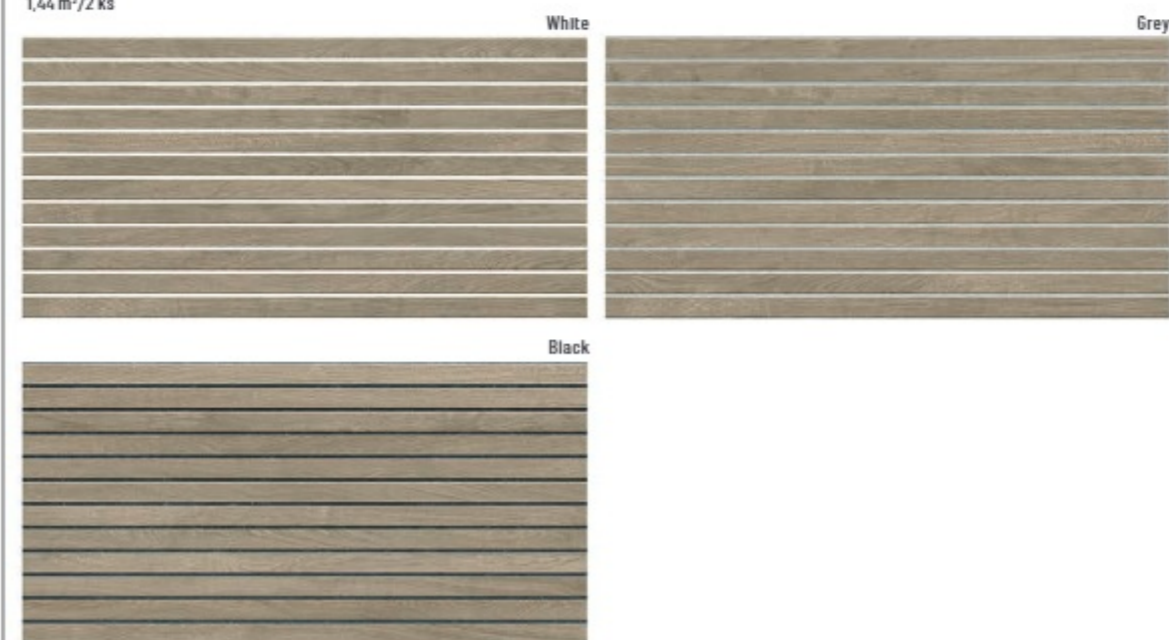

Bari Aural 60 • 120 • 0,8

1.299 Kč/m²
49,96 €/m²
1,44 m²/2 ks