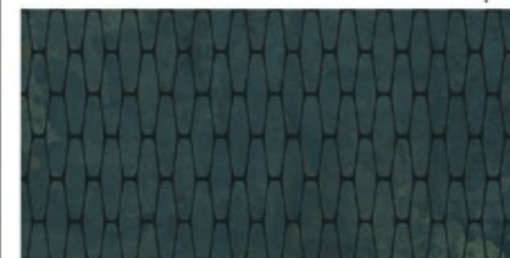

sokl 7,3 - 49,75

499 Kč/ks
19,19 €/ks

Illusion Stamp 49,75 - 99,55 - 0,7

3.699 Kč/m²
142,27 €/m²
1,98 m²/4 ks

Turquoise