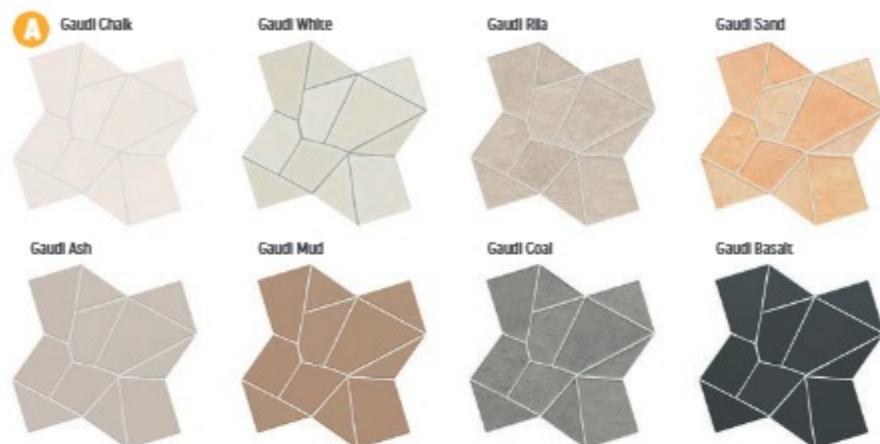

# Spike Bars

Obklad lesklý (Talc a Earth mat), reliéfní

**A** Spike Bars A 15×25,9×0,9  
2399 Kč/m<sup>2</sup> 92,27 €/m<sup>2</sup>  
0,29 m<sup>2</sup>/15 ks

**B** Spike Bars B 15×25,9×0,9  
2399 Kč/m<sup>2</sup> 92,27 €/m<sup>2</sup>  
0,29 m<sup>2</sup>/15 ks