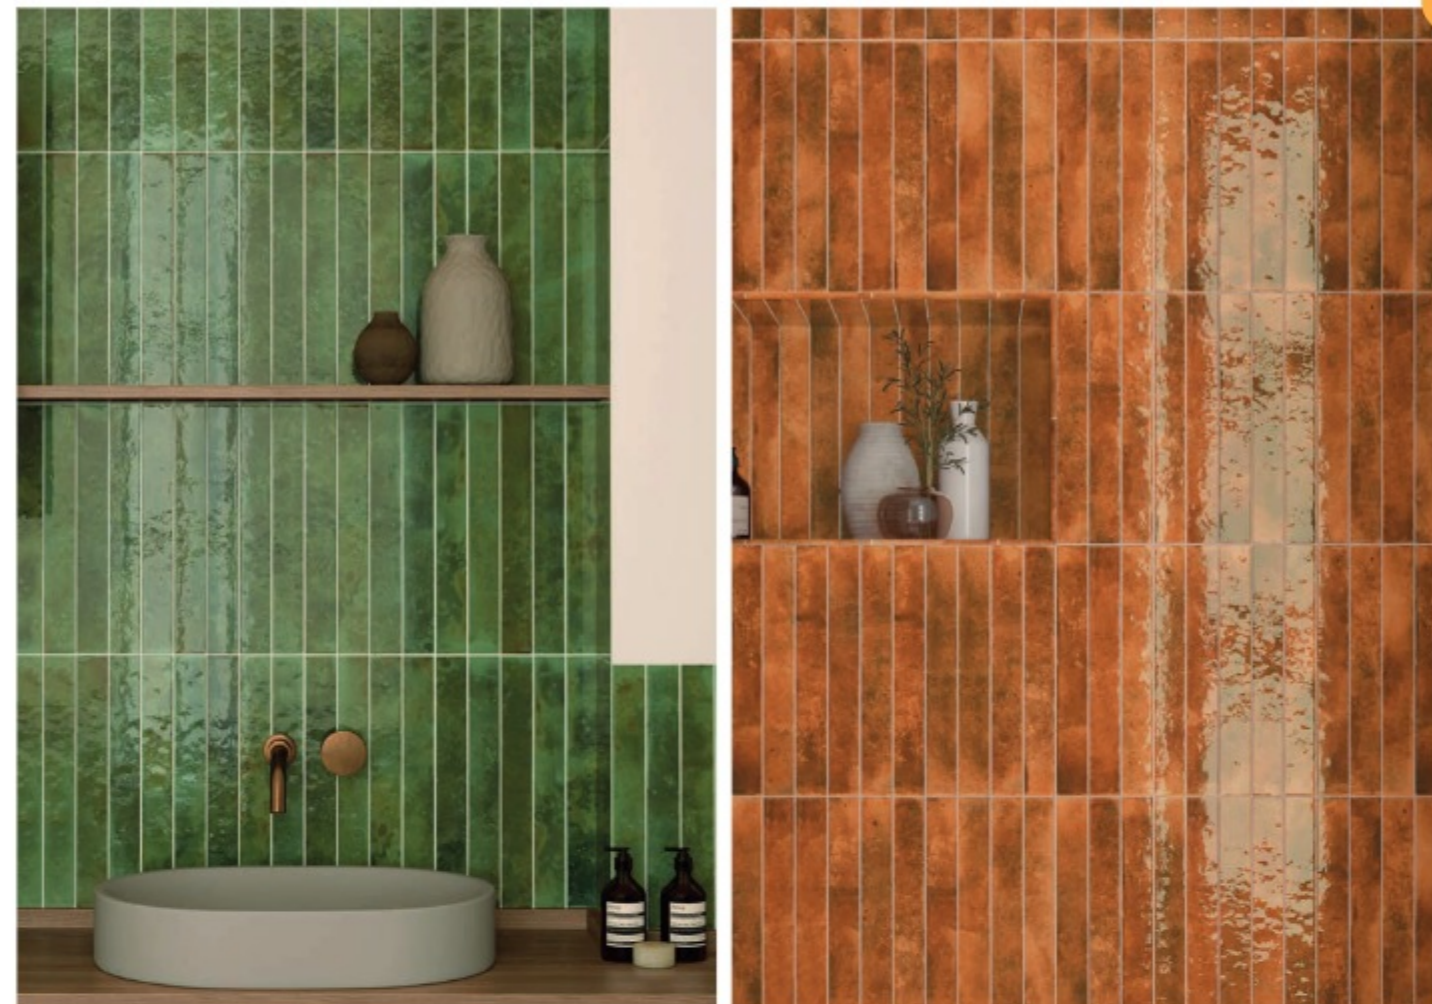

# Bali EQ

Obklad lesklý, výrazná odstínová variace

**A** Bali EQ 5×40×0,9  
1749 Kč/m<sup>2</sup> 67,27 €/m<sup>2</sup>  
1 m<sup>2</sup>/50 ks

**B** Jolly 1,2×20  
422 Kč/ks 16,25 €/ks

Všechny ceny včetně DPH.  
Změna cen a chyby tisku vyhrazeny.