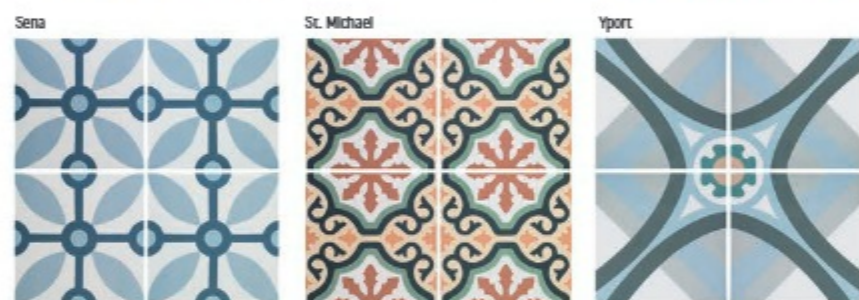

Normandy

Dlažba matná, mrazuvzdorná, protiskluz R10

A Normandy 20×20×0,9
1539 Kč/m² 59,19 €/m²
1 m²/25 ks

B Centro Normandy 20×20×0,9
1539 Kč/m² 59,19 €/m²
1 m²/25 ks

C Cenefa Normandy 20×20×0,9
1539 Kč/m² 59,19 €/m²
1 m²/25 ks

D Angulo Normandy 20×20×0,9
149 Kč/ks 5,73 €/ks

Do kombinace doporučujeme barevný základ ze série Technical Soft.

Všechny ceny včetně DPH.
Změna cen a chyby tisku vyhrazeny.