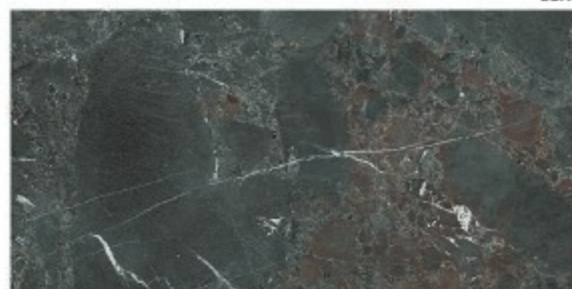

Highlands

dlažba / obklad
matný, rektifikovaný,
mrazuvzdorný

obklad: Highlands Nature | dlažba: Highlands Nature

Iblei

dlažba / obklad
matný, rektifikovaný,
mrazuvzdorný

dlažba: Iblei Black

Highlands 60 • 120 • 0,9
1.299 Kč/m²
49,96 €/m²
1,44 m²/2 ks

60 • 60 • 0,9
1.199 Kč/m²
46,12 €/m²
1,08 m²/3 ks

100 • 100 • 0,9
1.599 Kč/m²
61,50 €/m²
2 m²/2 ks

75 • 150 • 0,9
1.699 Kč/m²
65,37 €/m²
1,125 m²/1 ks

Light

Nature

Stone

Dark

Iblei 60 • 120 • 0,9
1.499 Kč/m²
57,65 €/m²
1,44 m²/2 ks

Sand

Grey

Black