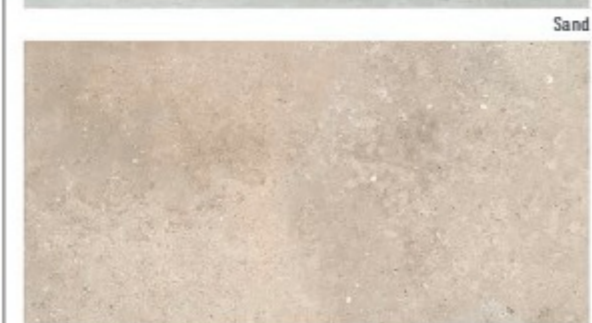

Campaspero

dlažba / obklad
matný, rektifikovaný

Campaspero Faces 59,5 • 119,2 • 0,8

1.299 Kč/m²
49,96 €/m²
1,42 m²/2 ks

Campaspero 59,5 • 119,2 • 0,8

1.199 Kč/m²
46,11 €/m²
1,42 m²/2 ks

59,5 • 59,5 • 0,8

1.099 Kč/m²
42,27 €/m²
1,42 m²/4 ks

Campaspero Decor 59,5 • 119,2 • 0,8

1.299 Kč/m²
49,96 €/m²
1,42 m²/2 ks