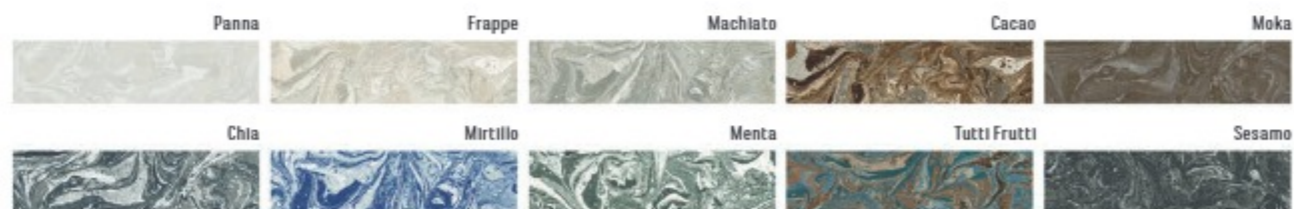

Spuma

dlažba/ obklad
matný, rektifikovaný,
mrazuvzdorný

Sorbetto 8 • 31,5 • 0,8
1.499 Kč/m²
57,65 €/m²
0,63 m²/25 ks

Spuma 30 • 30 • 0,8 nerektifikovaná
1.099 Kč/m²
42,27 €/m²
0,99 m²/11 ks

Spuma 29,3 • 29,3 • 0,8
1.299 Kč/m²
49,96 €/m²
0,94 m²/11 ks

Spuma 60 • 120 • 0,9
1.699 Kč/m²
65,35 €/m²
1,44 m²/2 ks

60 • 60 • 0,9 nerektifikovaná
1.399 Kč/m²
53,81 €/m²
1,44 m²/4 ks

80 • 60 • 1
1.699 Kč/m²
65,35 €/m²
1,28 m²/2 ks

120 • 120 • 1,1
2.199 Kč/m²
84,58 €/m²
1,44 m²/1 ks

59,3 • 59,3 • 0,9
1.499 Kč/m²
57,65 €/m²
1,41 m²/4 ks

Frullato
22,7 • 29 • 0,9
249 Kč/ks
9,58 €/ks
1,22 m²/26 ks

Mosaic 30 • 30 • 0,8
599 Kč/m²
23,04 €/m²
1,08 m²/12 ks