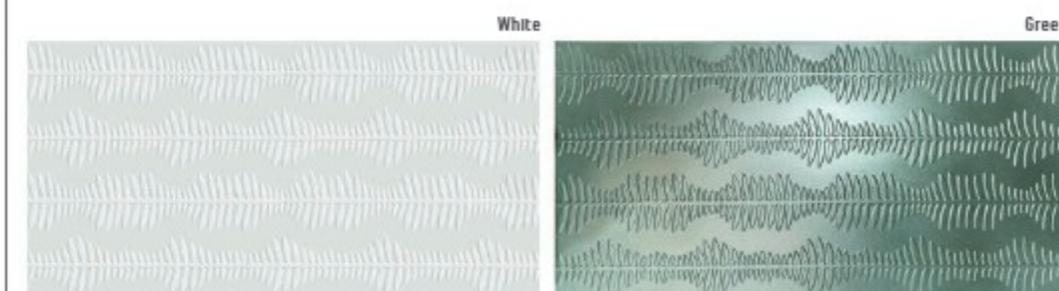

Tinte Stelo 49,75 - 99,55 - 1

2.699 Kč/m²
103,881 €/m²
1,49 m²/3 ks