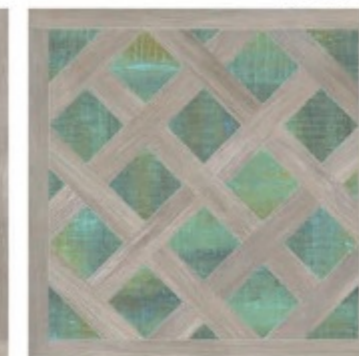

99,55 • 99,55 • 1

3.199 Kč/m<sup>2</sup>123,04 €/m<sup>2</sup>0,99 m<sup>2</sup>/1 ks

sokl 7,3 • 59,55 • 1

543 Kč/ks

20,88 €/ks

Navona Natural

Green Natural

obklad: Tinte White Strappato