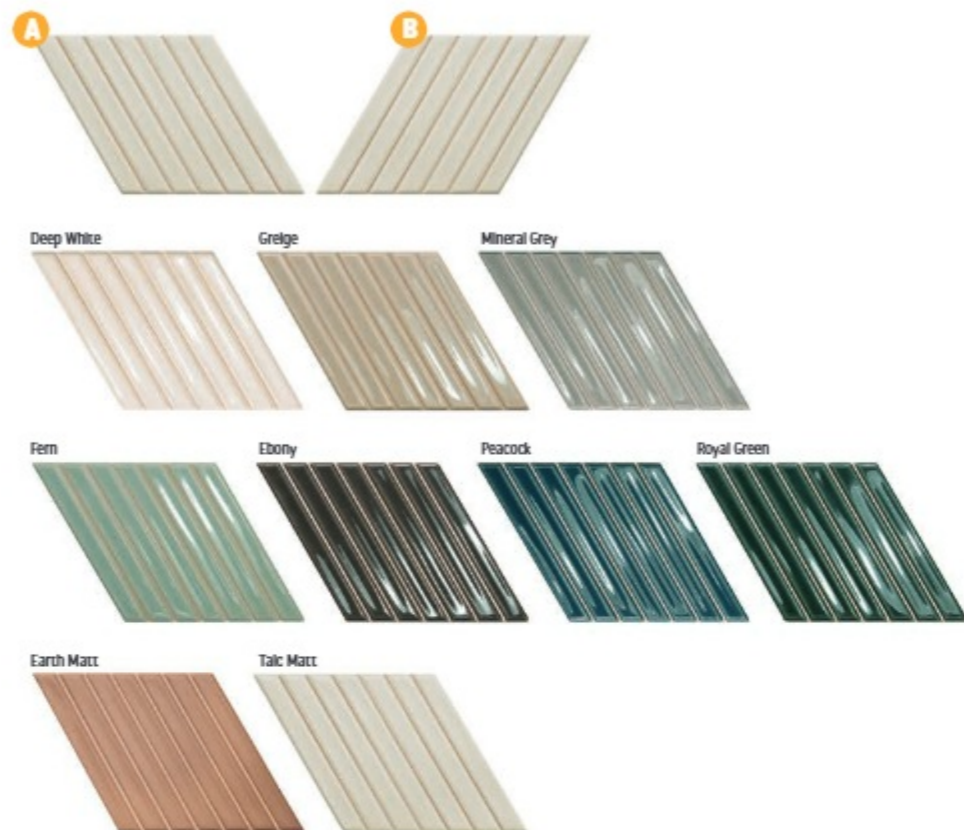

Spike Bars

Obklad lesklý (Talc a Earth mat), reliéfní

A Spike Bars A 15×25,9×0,9
2399 Kč/m² 92,27 €/m²
0,29 m²/15 ks

B Spike Bars B 15×25,9×0,9
2399 Kč/m² 92,27 €/m²
0,29 m²/15 ks

Všechny ceny včetně DPH.
Změna cen a chyby tisku vyhrazeny.