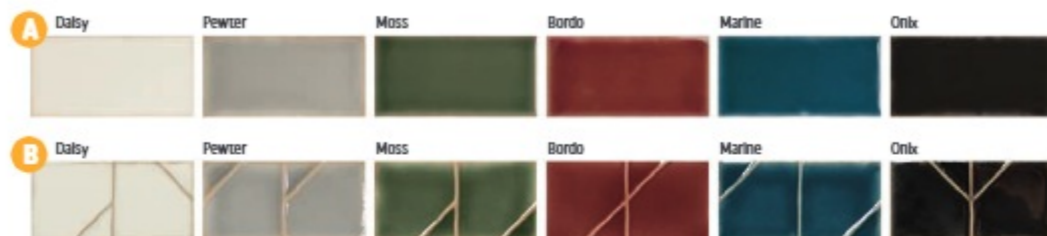

Yoko

Obklad lesklý, reliéfní dekor

A Yoko 6,2 × 12,5 × 0,9
1799 Kč/m² 69,19 €/m²
0,6 m²/76 ks

B Origami 6,2 × 12,5 × 0,9
1899 Kč/m² 73,04 €/m²
0,57 m²/72 ks
V každém balení mix různých reliéfních
motivů stejné barvy.

Všechny ceny včetně DPH.
Změna cen a chyby tisku vyhrazeny.