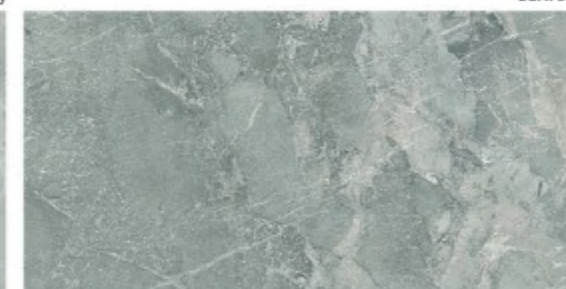

Grey

Dark Grey