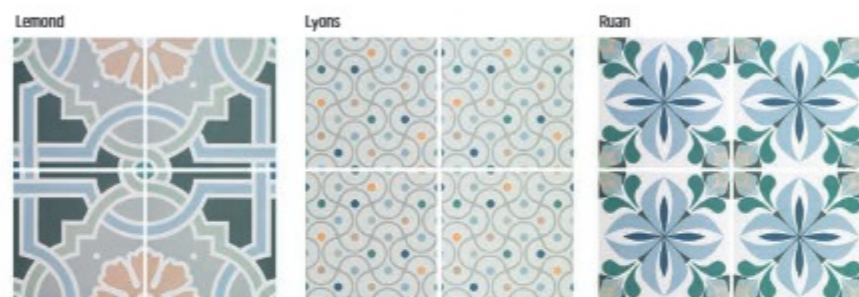

Normandy

Dlažba matná, mrazuvzdorná, protiskluz R10

A Normandy 20×20×0,9
1539 Kč/m² 59,19 €/m²
1 m²/25 ks

B Centro Normandy 20×20×0,9
1539 Kč/m² 59,19 €/m²
1 m²/25 ks

C Cenefa Normandy 20×20×0,9
1539 Kč/m² 59,19 €/m²
1 m²/25 ks

D Angulo Normandy 20×20×0,9
149 Kč/ks 5,73 €/ks

Do kombinace doporučujeme barevný základ ze série Technical Soft.

Všechny ceny včetně DPH.
Změna cen a chyby tisku vyhrazeny.