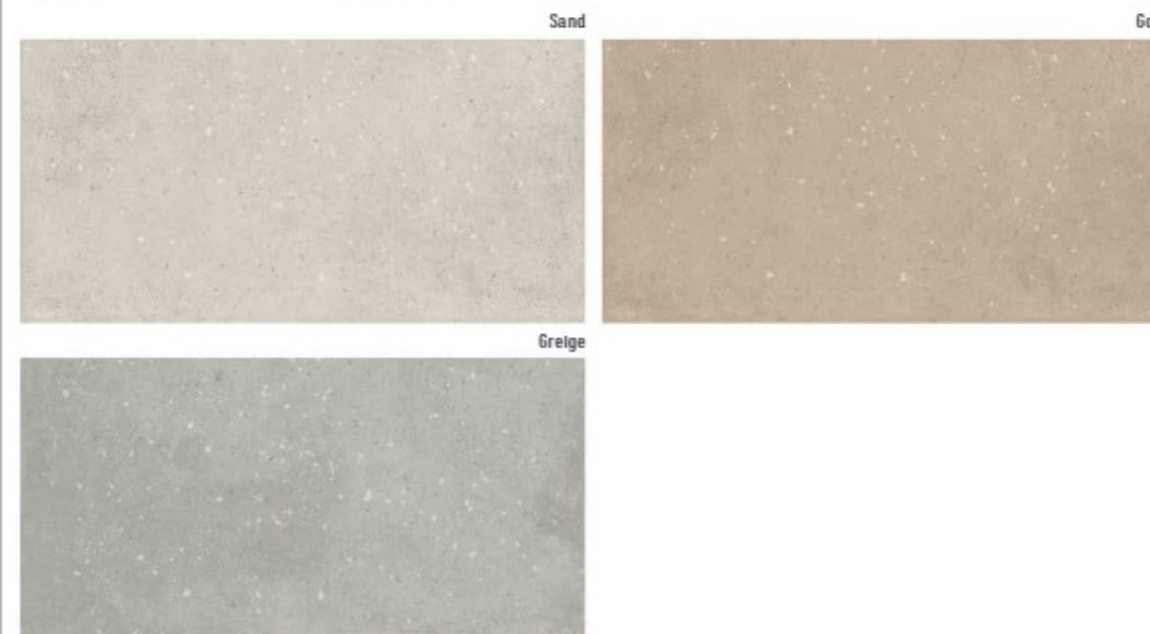

Santelmo Virgin 60 • 120 • 0,9   **120 • 120 • 0,9**
1.199 Kč/m²   1.599 Kč/m²
46,12 €/m²   61,50 €/m²
1,44 m²/2 ks   1,44 m²/1 ks