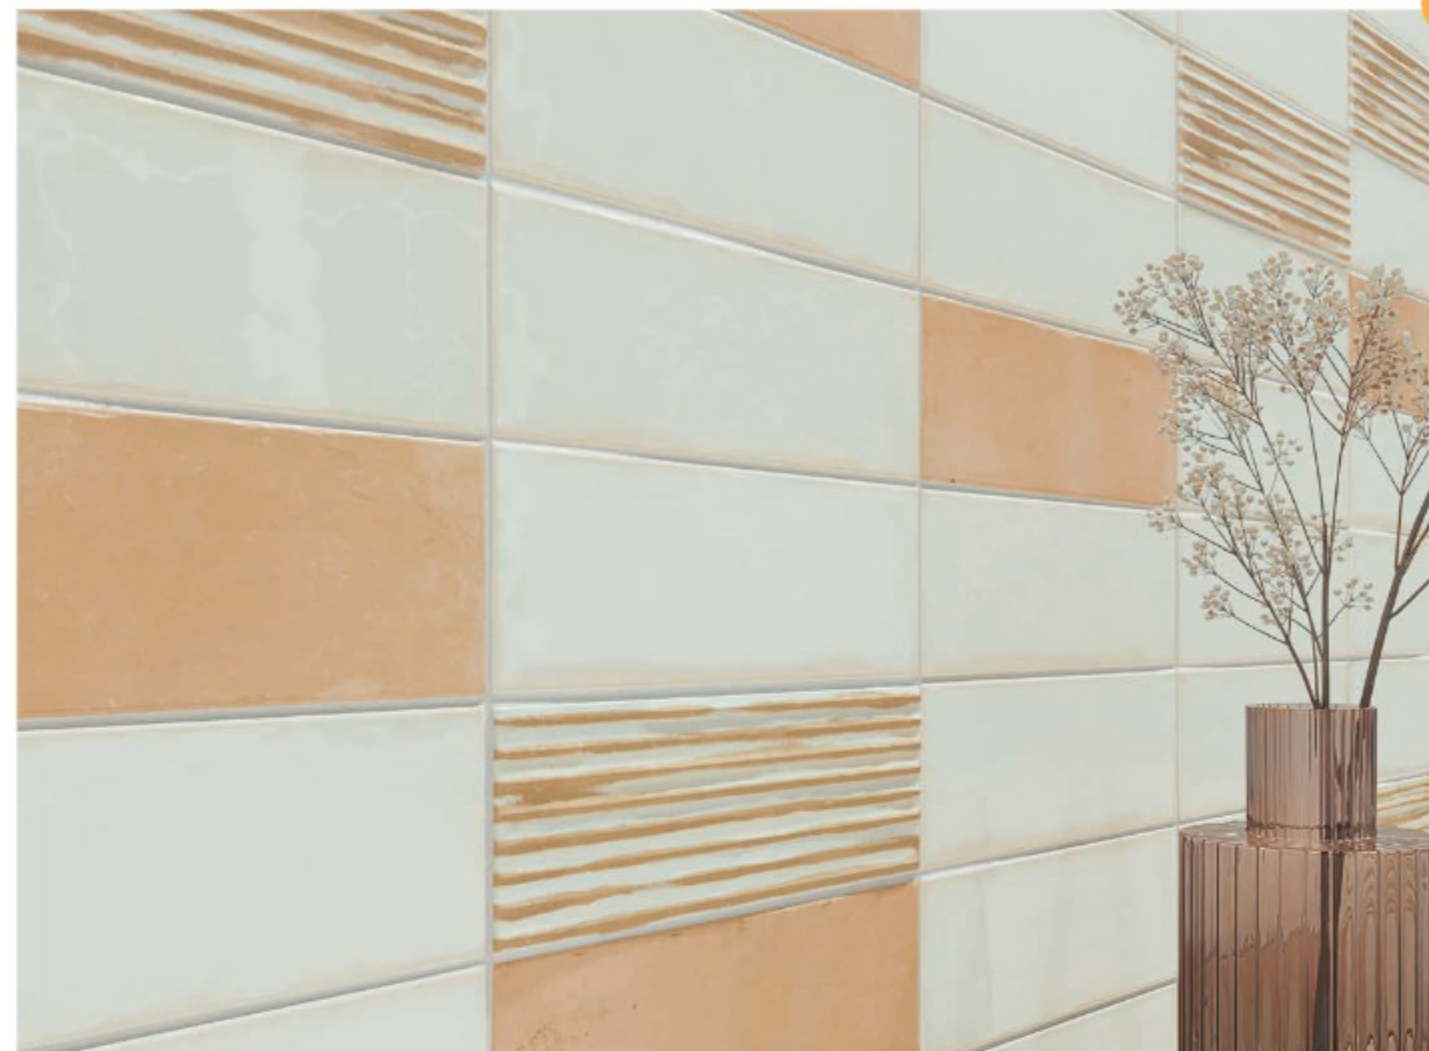

Casablanca

Dlažba / obklad lesklý (pouze Adobe je v matu)

A Casablanca 5 × 15 × 0,9
1999 Kč/m² 76,88 €/m²
0,54 m²/75 ks

B Casablanca-0 5 × 15 × 0,9
2199 Kč/m² 84,58 €/m²
0,54 m²/75 ks

C Casablanca-Comb 5 × 15 × 0,9
199 Kč/ks 7,65 €/ks

Všechny ceny včetně DPH.
Změna cen a chyby tisku vyhrazeny.