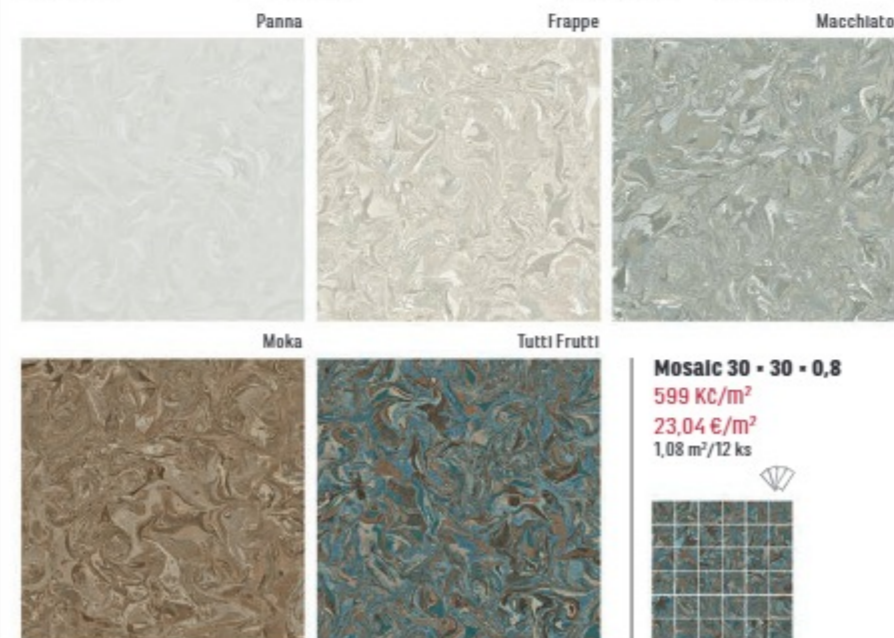

**59,3 • 59,3 • 0,9**  
1.499 Kč/m<sup>2</sup>  
57,65 €/m<sup>2</sup>  
1,41 m<sup>2</sup>/4 ks

**Frullato**  
22,7 • 29 • 0,9  
249 Kč/ks  
9,58 €/ks  
1,22 m<sup>2</sup>/26 ks

**Mosaic 30 • 30 • 0,8**  
599 Kč/m<sup>2</sup>  
23,04 €/m<sup>2</sup>  
1,08 m<sup>2</sup>/12 ks