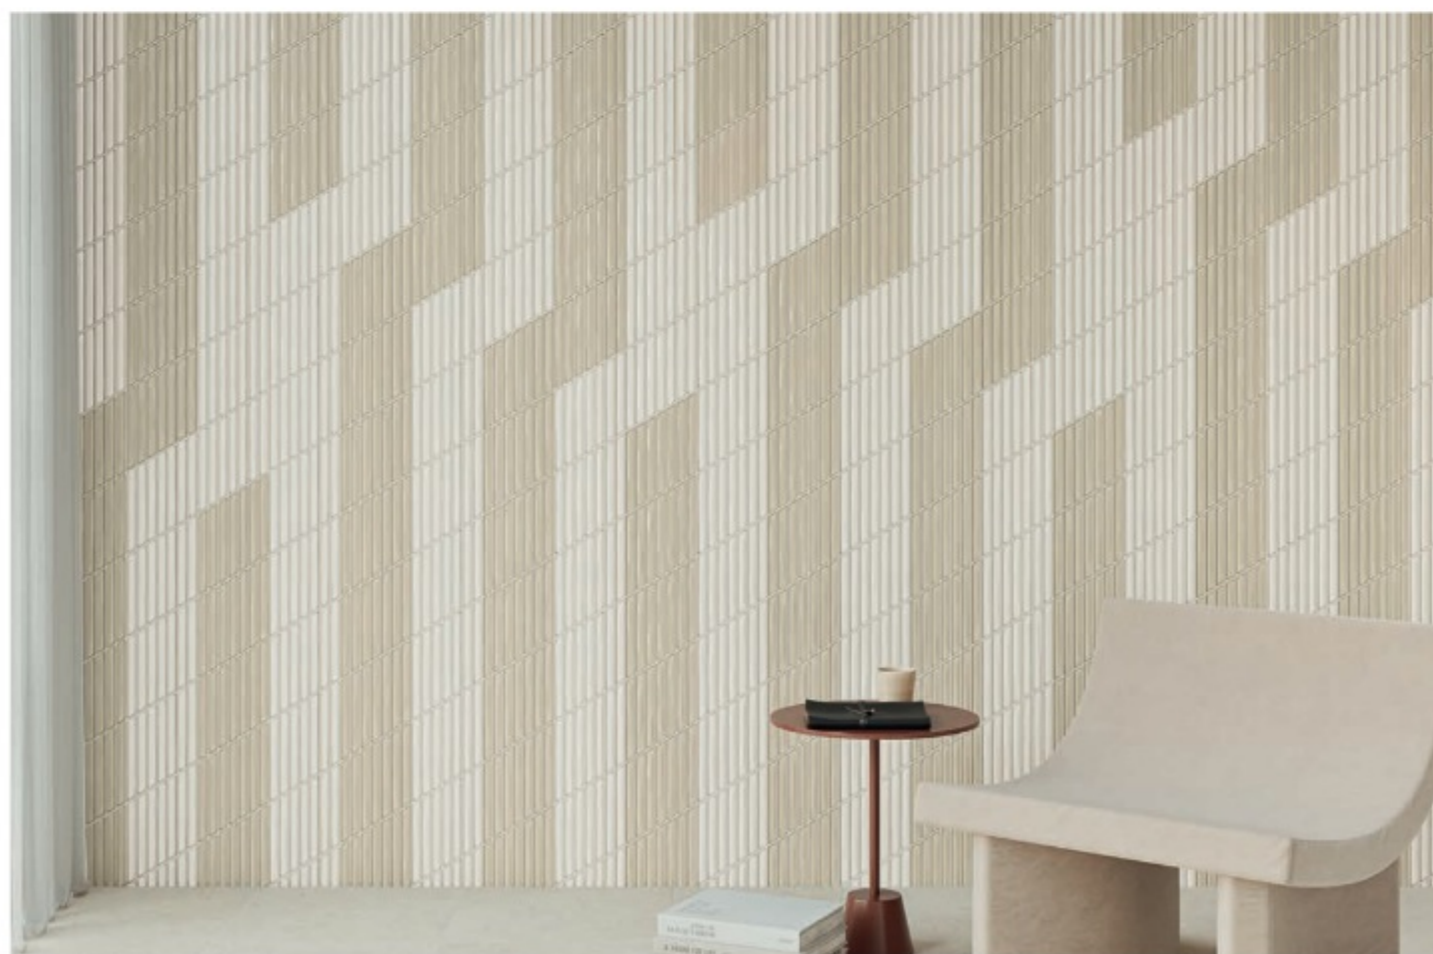

Spike Bars

Obklad lesklý (Talc a Earth mat), reliéfní

A Spike Bars A 15×25,9×0,9
2399 Kč/m² 92,27 €/m²
0,29 m²/15 ks

B Spike Bars B 15×25,9×0,9
2399 Kč/m² 92,27 €/m²
0,29 m²/15 ks

Všechny ceny včetně DPH.
Změna cen a chyby tisku vyhrazeny.