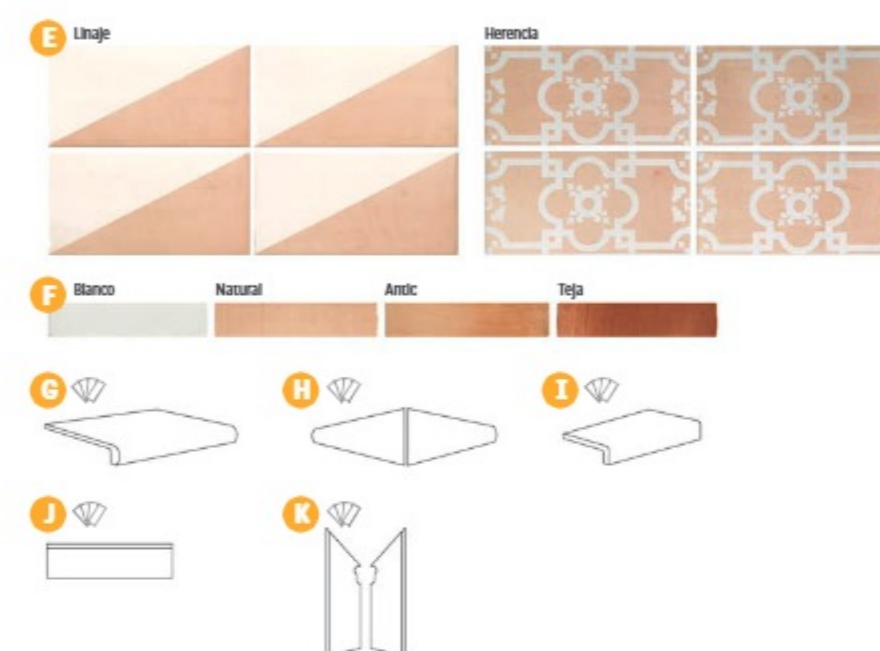

E 15×30×1,2
1649 Kč/m²
63,42 €/m²
0,86 m²/19 ks

F Fuego Brick 6,5×25×1,2
1935 Kč/m²
74,42 €/m²
0,42 m²/27 ks

G Peldaño Curvo Fuego
45×33/4 protiskluz R9
899 Kč/ks
34,58 €/ks

Peldaño Curvo Fuego Ant.
45×33/4 protiskluz R11
899 Kč/ks
34,58 €/ks

H Angulo Peldaño Curvo Fuego
45×33/4 protiskluz R9
1824 Kč/ks
70,15 €/ks

Angulo Peldaño Curvo Fuego
Ant. 45×33/4 protiskluz R11
1824 Kč/ks
70,15 €/ks

I Vierteaguas Fuego 15×22,5 / 4
protiskluz R9
217 Kč/ks
8,35 €/ks

J Zocalo Fuego 9×45×1,2 (sokl)
217 Kč/ks
8,35 €/ks

K Zanquin Fuego IZQ (levý) 9×45×1,2
299 Kč/ks
11,50 €/ks

Zanquin Fuego DCHA (pravý) 9×45×1,2
299 Kč/ks
11,50 €/ks