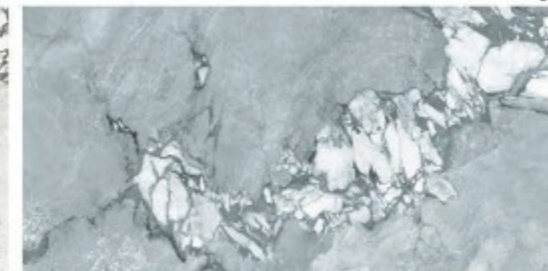

**sokl 10 • 60**  
399 Kč/ks  
15,35 €/ks

Savia

Grigio

Savia

Grigio

obklad / dlažba: Scabos Nut