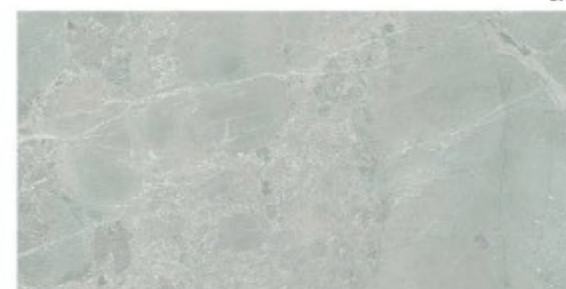

1.099 Kč/m²

42,27 €/m²

1,44 m²/2 ks

1.049 Kč/m²

40,35 €/m²

1,44 m²/4 ks

Grey