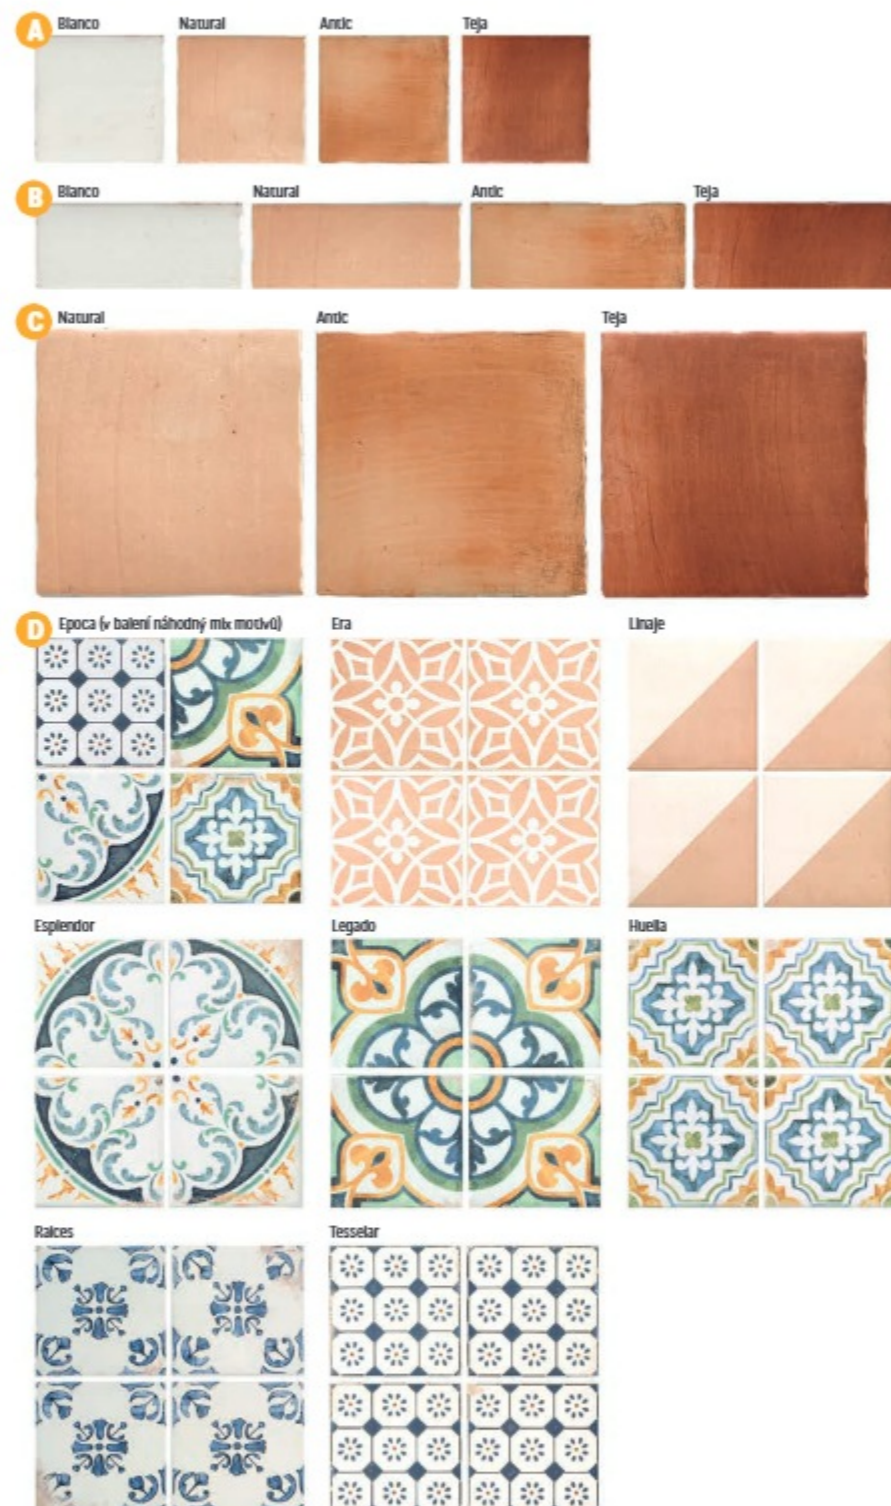

Fuego

Dlažba / obklad matný, mrazuvzdorný, patina, odstínová rozdílnost, protiskluz R9, R10, R11

(Tažená dlažba Klinker charakteristická rozměrovou nepřesností, minimální spára 5 mm.

Tloušťka 12 mm umožňuje nepravidelné nerovnosti na okrajích dlažby.)

A Fuego 22,5×22,5×1,2
protiskluz R9
1649 Kč/m²
63,42 €/m²
0,81 m²/16 ks

Fuego Ant. 22,5×22,5×1,2
protiskluz R11 (mimo Blanco)
1649 Kč/m²
63,42 €/m²
0,81 m²/16 ks

B Fuego 15×30×1,2
protiskluz R9
1649 Kč/m²
63,42 €/m²
0,86 m²/19 ks

C Fuego 45×45×1,2
protiskluz R9
1759 Kč/m²
67,65 €/m²
1,01 m²/5 ks

Fuego Ant. 45×45×1,2
protiskluz R11
1759 Kč/m²
67,65 €/m²
1,01 m²/5 ks

D Fuego 22,5×22,5×1,2
protiskluz R10
1759 Kč/m²
67,65 €/m²
0,81 m²/16 ks