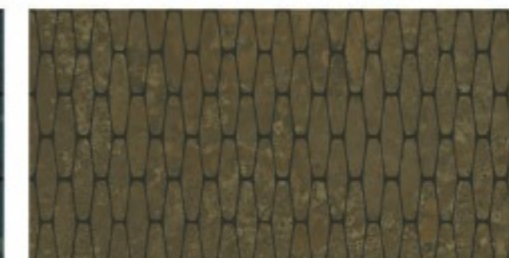

Illusion

dlažba / obklad
pololesk (lappato),
mrazuvzdorný,
rektifikovaný

Illusion 49,75 - 99,55 - 0,7

3.399 Kč/m²
130,73 €/m²
1,98 m²/4 ks

99,55 - 99,55 - 0,7

3.899 Kč/m²
149,96 €/m²
1,98 m²/2 ks

White

Brass

Turquoise

sokl 7,3 - 49,75

499 Kč/ks
19,19 €/ks

Illusion Stamp 49,75 - 99,55 - 0,7

3.699 Kč/m²
142,27 €/m²
1,98 m²/4 ks

Turquoise

Brass

Illusion Mosaico 5 - 5

29,75 - 29,75 - 0,7
659 Kč/ks
25,35 €/ks