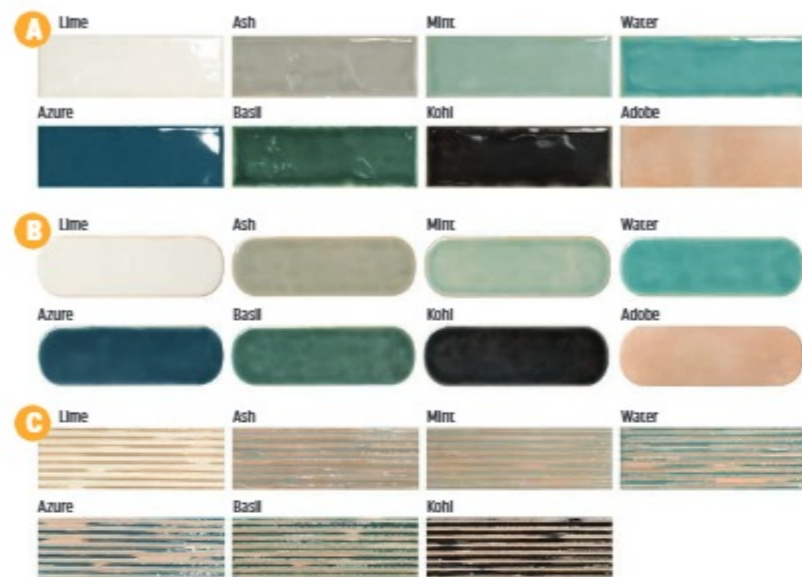

Casablanca

Dlažba / obklad lesklý (pouze Adobe je v matu)

A Casablanca 5 × 15 × 0,9
1999 Kč/m² 76,88 €/m²
0,54 m²/75 ks

B Casablanca-0 5 × 15 × 0,9
2199 Kč/m² 84,58 €/m²
0,54 m²/75 ks

C Casablanca-Comb 5 × 15 × 0,9
199 Kč/ks 7,65 €/ks

Všechny ceny včetně DPH.
Změna cen a chyby tisku vyhrazeny.