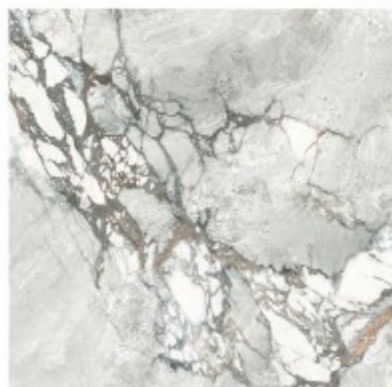

**sokl 10 • 60**  
399 Kč/ks  
15,35 €/ks

Savia

Grigio

Savia

Grigio

obklad / dlažba: Scabos Nut