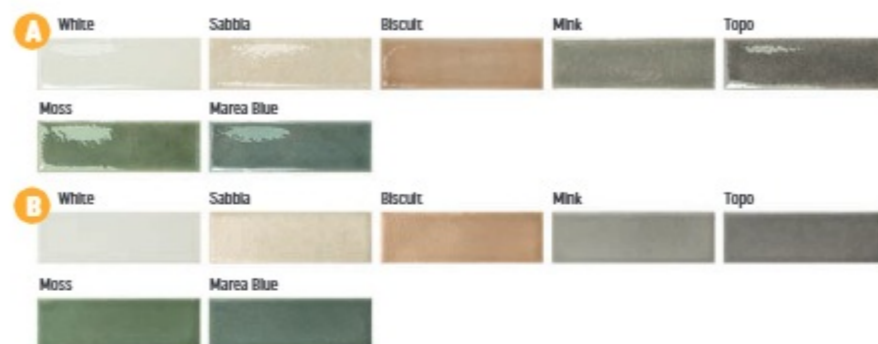

Skin

Obklad lesk i mat

A Skin Gloss (lesk)
4 × 12,5 × 0,9
1899 Kč/m² 73,04 €/m²
0,57 m²/114 ks

B Skin Matt (mat)
4 × 12,5 × 0,9
1899 Kč/m² 73,04 €/m²
0,57 m²/114 ks

Všechny ceny včetně DPH.
Změna cen a chyby tisku vyhrazeny.