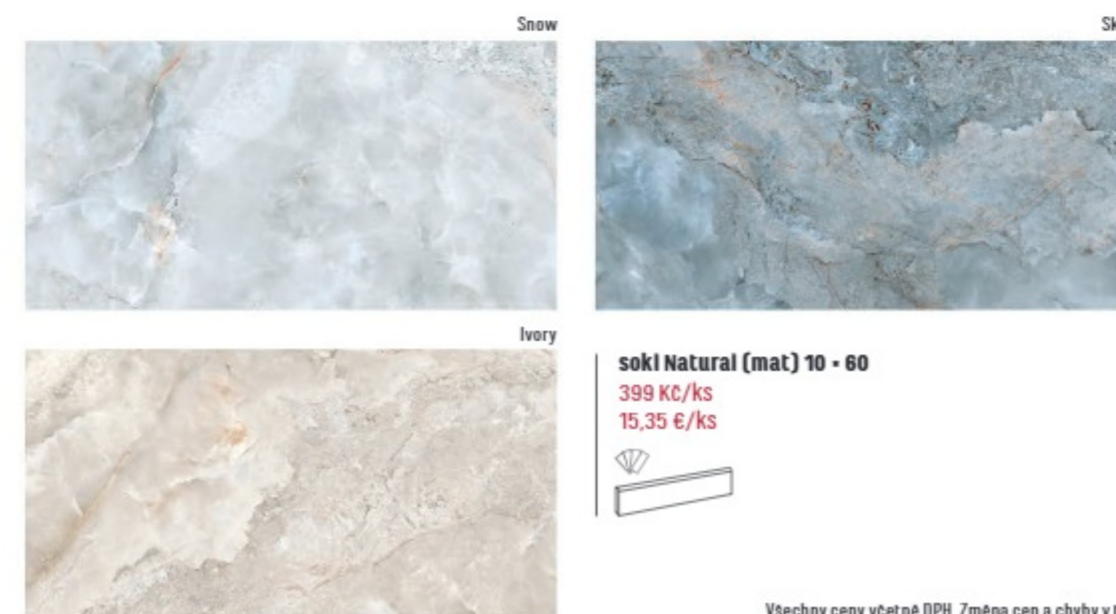

sokl Natural (mat) 10 • 60

399 Kč/ks
15,35 €/ks