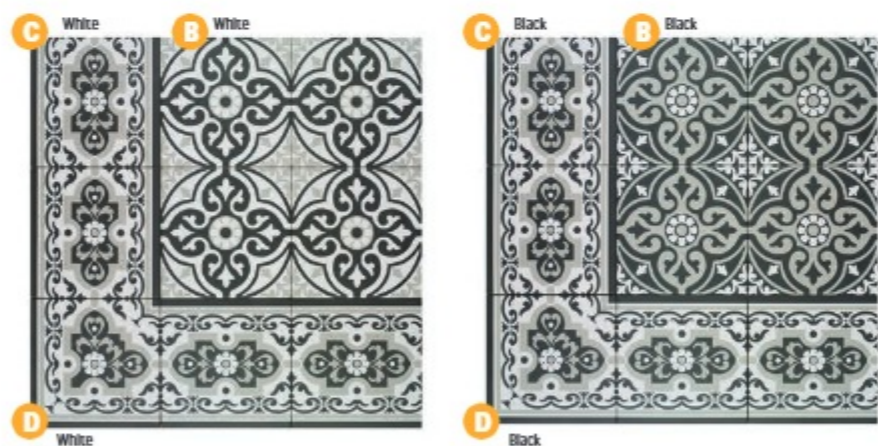

Normandy

Dlažba matná, mrazuvzdorná, protiskluz R10

A Normandy 20×20×0,9
1539 Kč/m² 59,19 €/m²
1 m²/25 ks

B Centro Normandy 20×20×0,9
1539 Kč/m² 59,19 €/m²
1 m²/25 ks

C Cenefa Normandy 20×20×0,9
1539 Kč/m² 59,19 €/m²
1 m²/25 ks

D Angulo Normandy 20×20×0,9
149 Kč/ks 5,73 €/ks

Do kombinace doporučujeme barevný základ ze série Technical Soft.

Všechny ceny včetně DPH.
Změna cen a chyby tisku vyhrazeny.